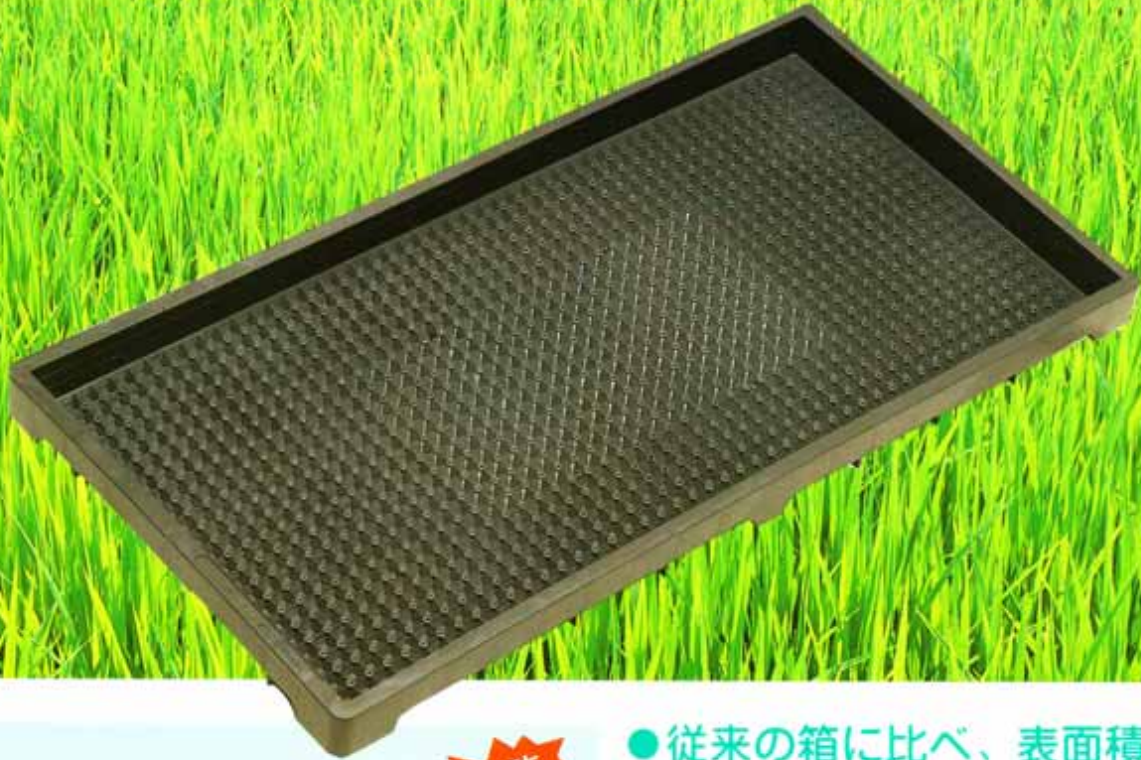

新発売

「すくすく」 育苗箱

すくすくは、がっしりとした丈夫な苗を育てます。

水の必要な**外側**は**大きな溝**に
水持ちのいい**中央部**は**小さい溝**に！

特許

●木箱と同じ均一な健苗ができる。

今までのプラ箱の欠点である外側から水分が乾燥し、外側の軟弱苗の溝を大きく変える事によって水分を調整し、健苗を育成する画期的な育苗箱です。

(折表苗代方式には御使用を控えて下さい)

- 従来の箱に比べ、表面積が30%も増大し、根が厚いマット状になり裏面に根が出にくい。従って根切マットや紙等、必要ありません。

- 水の管理が省力できる。

(保水性のよい箱)

- 作業性がよい。

(プラ箱で軽い)

実り豊かな明日をひらく

株式会社 **スズテック**

〒321-0905