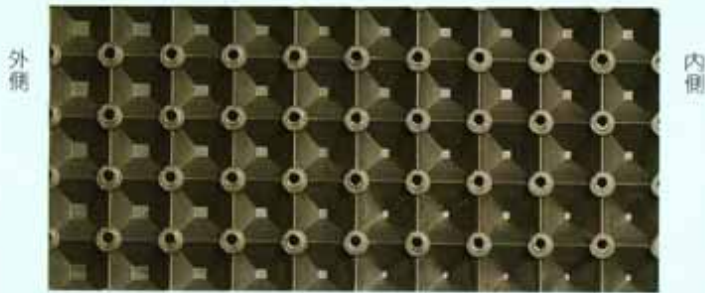

新発売

「すくすく」 育苗箱

すくすくは、がっしりとした丈夫な苗を育てます。

水の必要な**外側**は**大きな溝**に
水持ちのいい**中央部**は**小さい溝**に！

特許

●木箱と同じ均一な健苗ができる。

今までのプラ箱の欠点である外側から水分が乾燥し、外側の軟弱苗の溝を大きく変える事によって水分を調整し、健苗を育成する画期的な育苗箱です。

(折表苗代方式には御使用を控えて下さい)

- 従来の箱に比べ、表面積が30%も増大し、根が厚いマット状になり裏面に根が出にくい。従って根切マットや紙等、必要ありません。

- 水の管理が省力できる。

(保水性のよい箱)

- 作業性がよい。

(プラ箱で軽い)

実り豊かな明日をひらく

株式会社 **スズテック**

〒321-0905