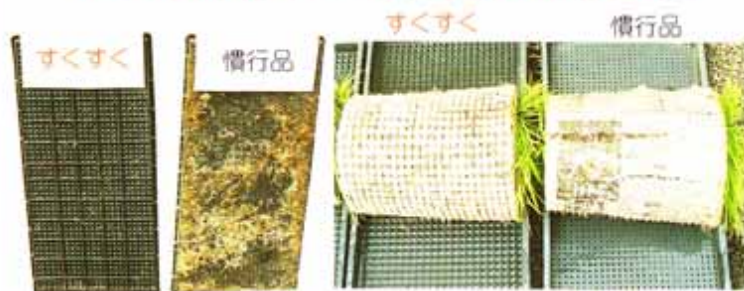

新発売

「すくすく」 育苗箱

すくすくは、がっしりとした丈夫な苗を育てます。

水の必要な**外側**は**大きな溝**に
水持ちのいい**中央部**は**小さい溝**に！

特許

●木箱と同じ均一な健苗ができる。

今までのプラ箱の欠点である外側から水分が乾燥し、外側の軟弱苗の溝を大きく変える事によって水分を調整し、健苗を育成する画期的な育苗箱です。

(折表苗代方式には御使用を控えて下さい)

- 従来の箱に比べ、表面積が30%も増大し、根が厚いマット状になり裏面に根が出にくい。従って根切マットや紙等、必要ありません。

- 水の管理が省力できる。

(保水性のよい箱)

- 作業性がよい。

(プラ箱で軽い)

実り豊かな明日をひらく

株式会社 **スズテック**

〒321-0905