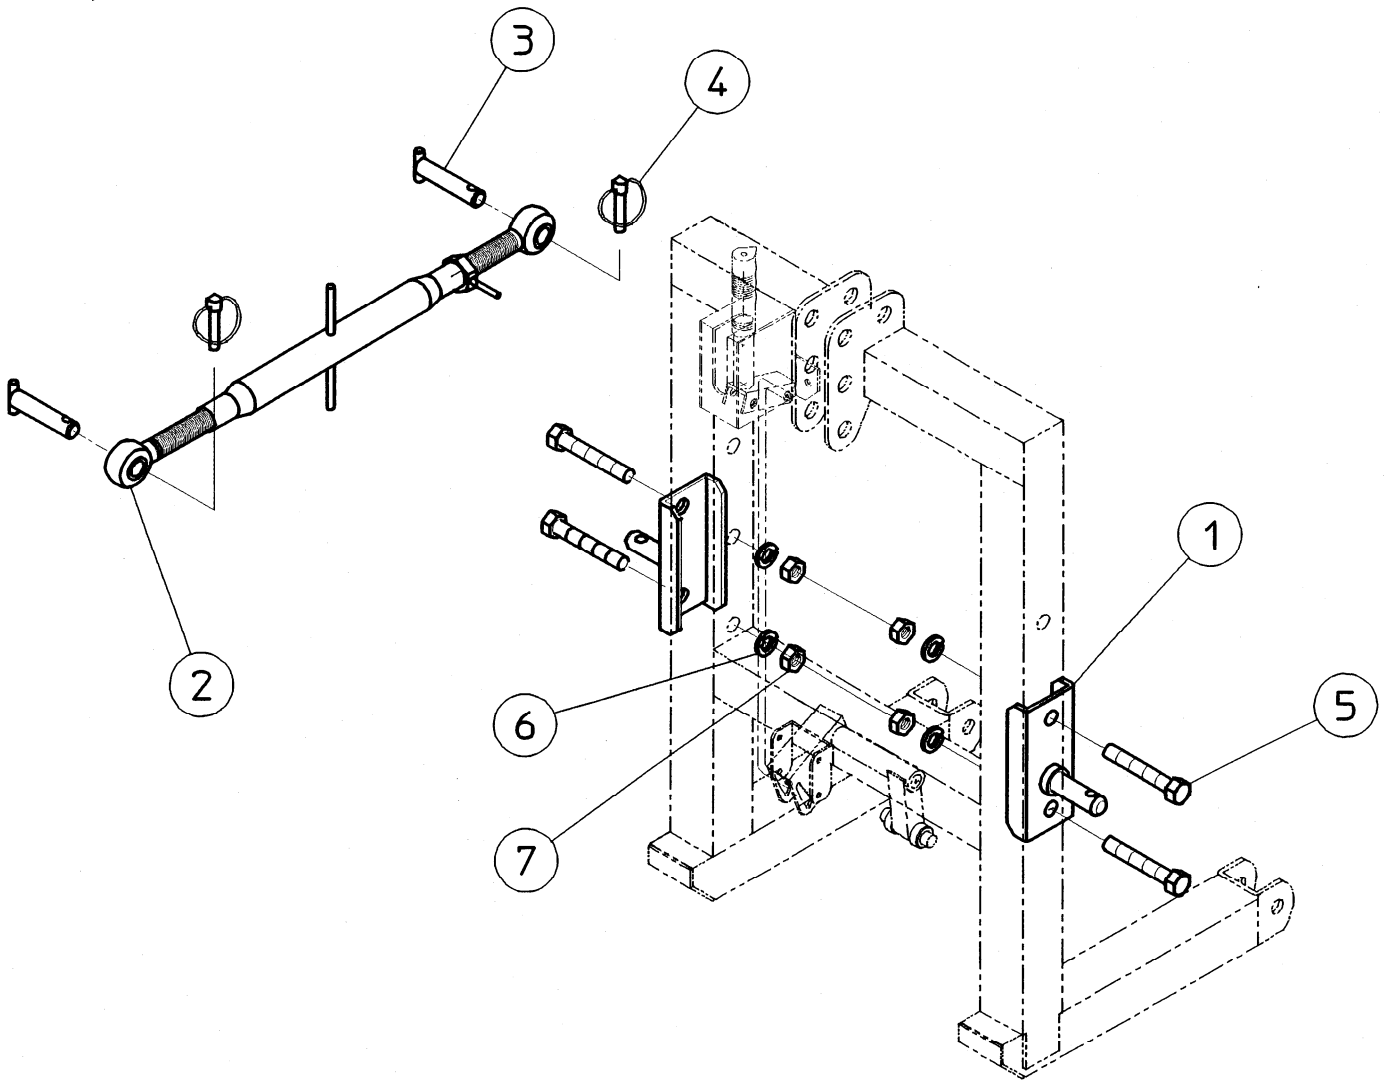

3P取付 パーツリスト

NO	コード	名称	個数	備考
1	53204-31030	ロワーリンクピン	2	
2	13200-30200	トップリンクASSY	1	
3	53301-41070	ピン	2	
4	12300-49413	セットピン	2	
5	01000-016100	六角ボルト	4	
6	01400-01640	バネ座金	4	
7	01201-01613	六角ナット	4	