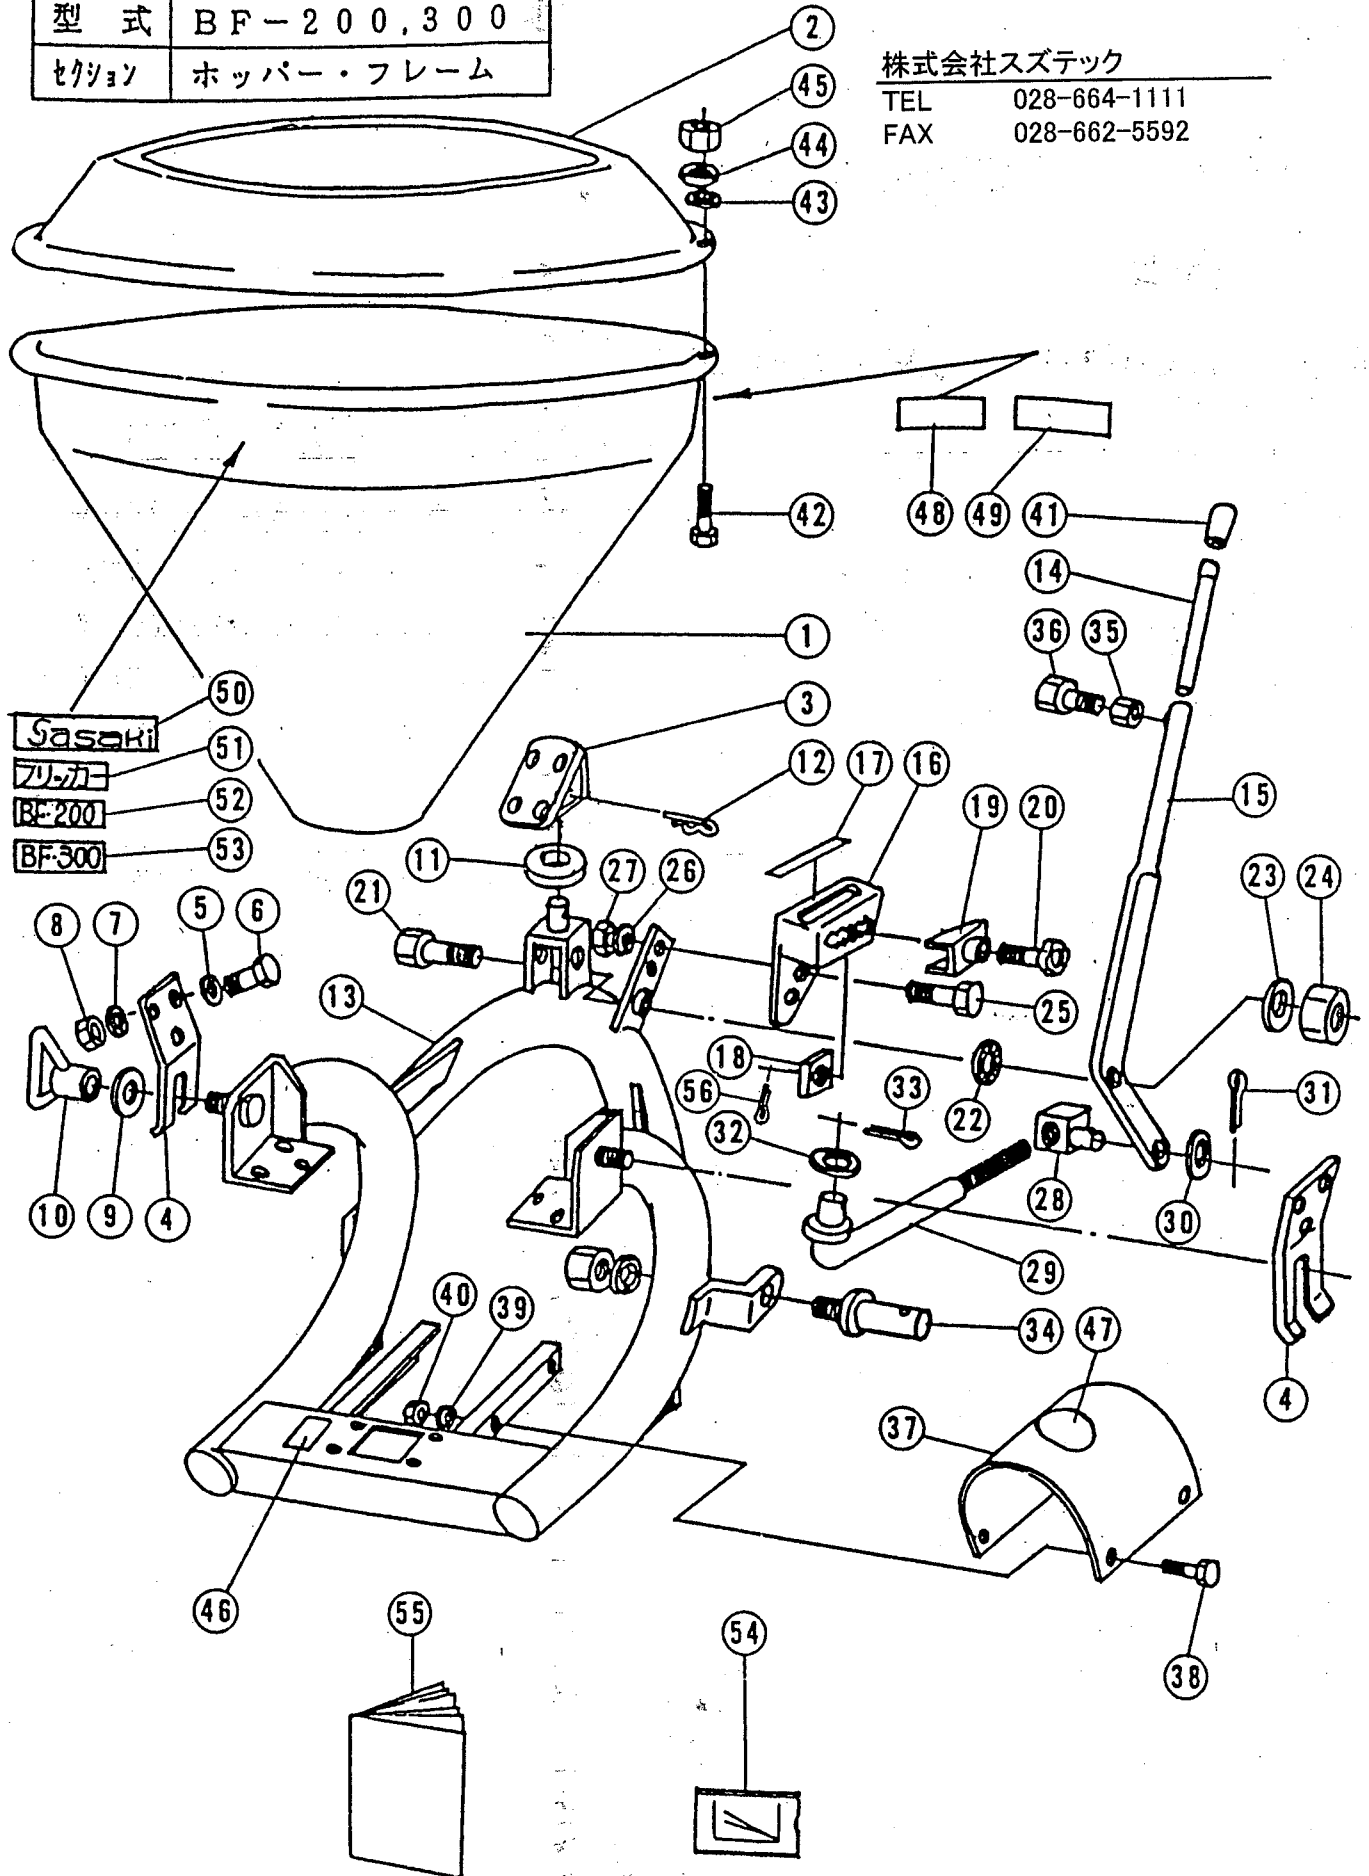

機種	ブロードキャスター
型式	BF-200,300
セクション	ホッパー・フレーム

株式会社スズテック

TEL 028-664-1111

FAX 028-662-5592

型式:BF-200・300		セクション:ホッパー・フレーム		機種:ブロードキャスター		
見出	部品番号	部品名称・規格	個数	摘要	リンク	
1	A61-311100-0	メインホッパ [°] -180	1			
2	A62-311100-0	エクステンション280	1			
3	A62-311200-0	サホ [°] -トホッパ [°] -フロント	1			
4	A62-311300-0	サホ [°] -トホッパ [°] -サイド	2			
5	A62-312100-0	ワッシャ 11.5×30×2.3	10			
6	01010-10025	ボルト M10×25	10			
7	01702-10000	ハネサ [°] ガネ M10	10			
8	01500-10000	ナット M10	10			
9	A22-311500-0	ワッシャ 13.5×35×3.2	2			
10	A22-311400-0	ハンドル	2			
11	A22-211300-0	ゴムイタ	1			
2	02042-22085	R [°] ン φ5×85	1			
13	A66-211100-0	メインフレーム	1	~110330		
	A66-211100-1	メインフレーム	1	110331~		
14	A62-232100-0	レバ [°] -エクステンション	1			
15	A62-231200-0	シャッターレバ [°] -	1			
16	A21-231100-1	シャッタースケール	1			
17	A62-061200-2	ラベル2(目盛)	1			
18	A62-231800-0	ストッパ [°] -サホ [°] -ト	1			
19	A22-231600-2	ストッパ [°] -シャッターレバ [°] -	1			
20	A22-231900-1	ノブストッパ [°] -	1			
21	01010-12065	ボルト M12×65	1			
22	01772-12000	サラハ [°] ネサ [°] ガネ M12	1			
23	01750-12000	ヒラサ [°] ガネ M12	1			
24	01590-12000	ロックナット M12	1			
25	01010-08025	ボルト M8×25	2			
26	01702-08000	ハネサ [°] ガネ M8	2			
27	01500-08000	ナット M8	2			
28	A22-231400-0	ジョイントシャッターレバ [°] -	1			
29	A62-231300-0	シャッターロッド	1			
30	01750-10000	ヒラサ [°] ガネ M10	1			
31	02010-32022	ワリ [°] ン 3.2×22	1			
32	01750-10000	ヒラサ [°] ガネ M10	1			
33	02010-32022	ワリ [°] ン 3.2×22	1			
34	04811-00550	ワリ [°] ン M22×P1.5	2	(SW, NUT付)		
35	01500-08000	ナット M8	1			