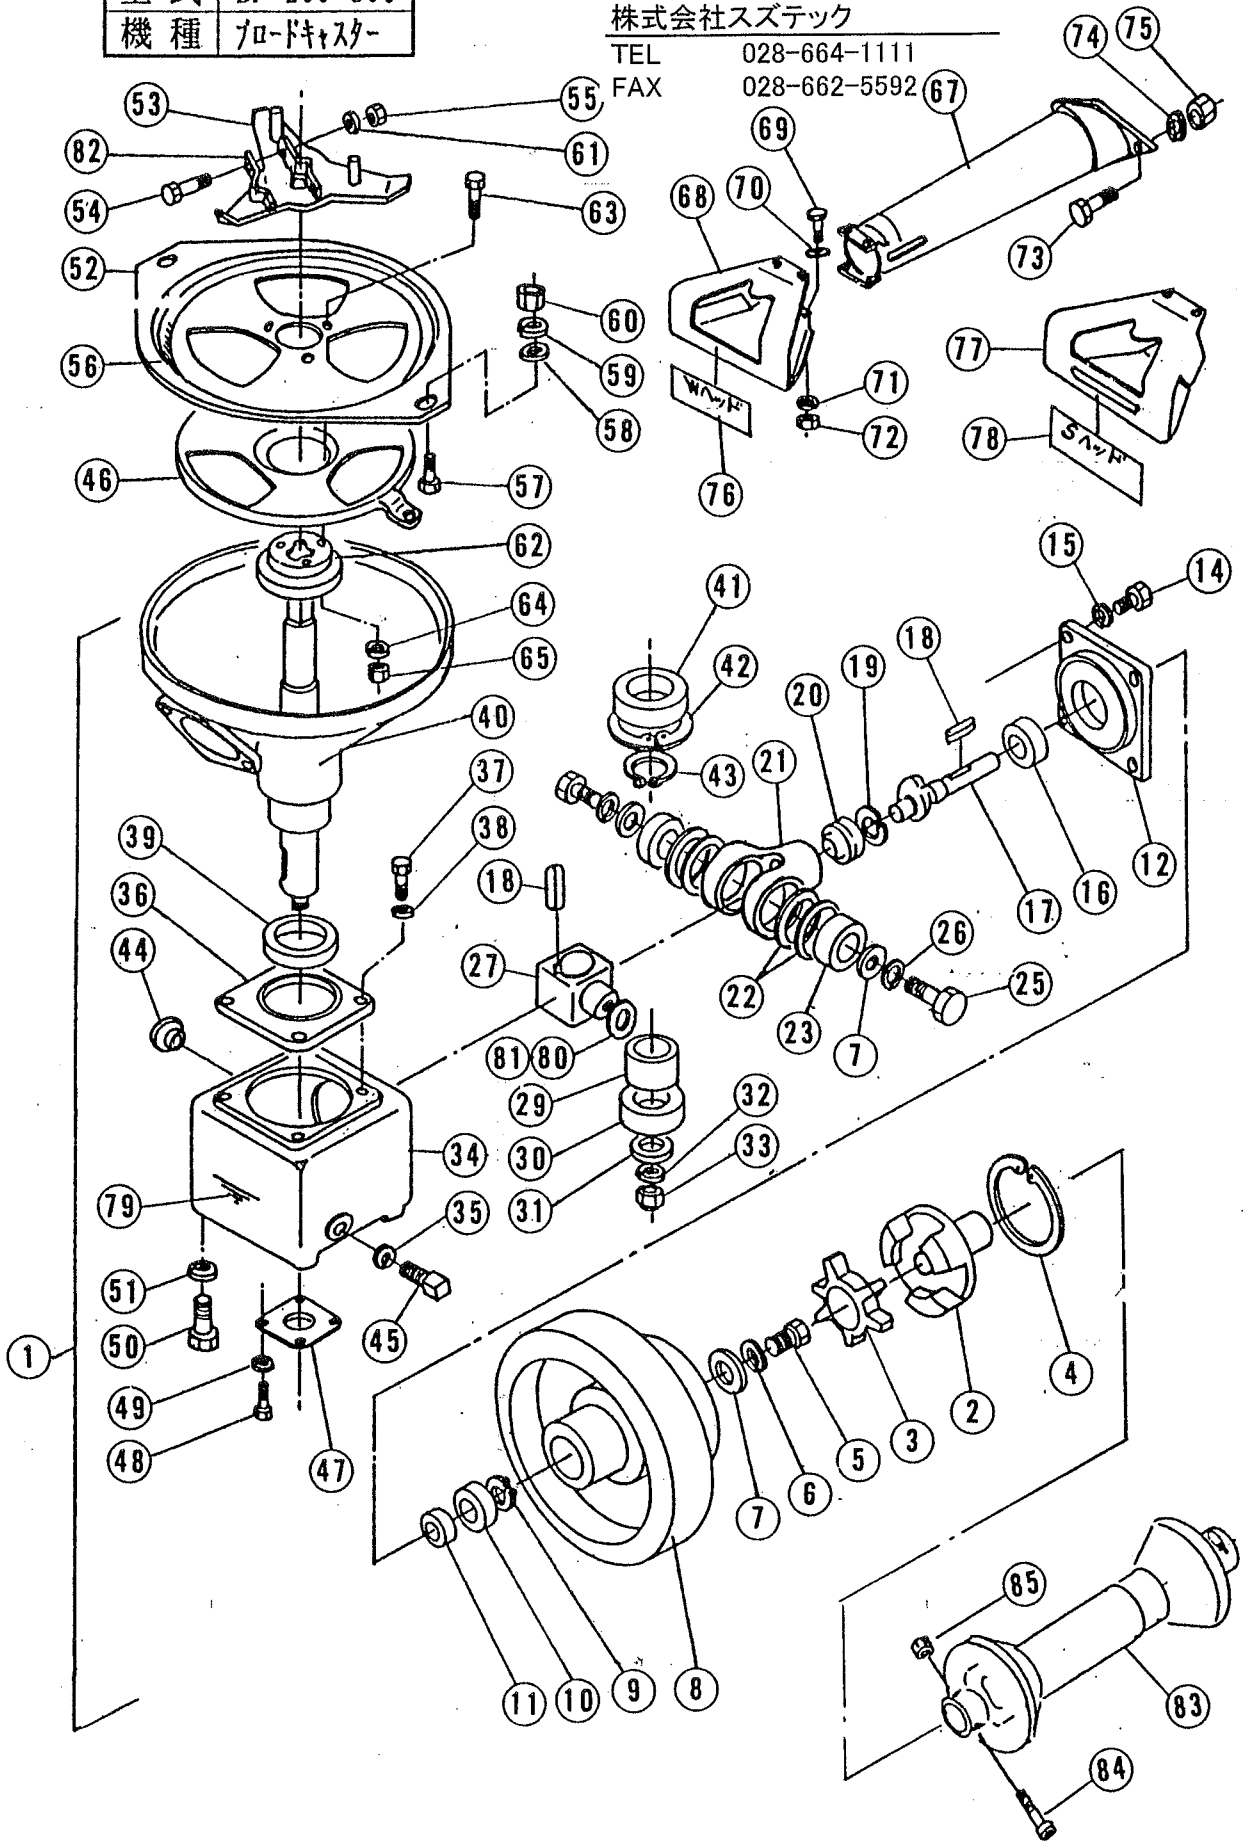

セクション	駆動部
型式	BF-200・300
機種	プロドキスター

株式会社スズテック

TEL 028-664-1111

FAX 028-662-5592