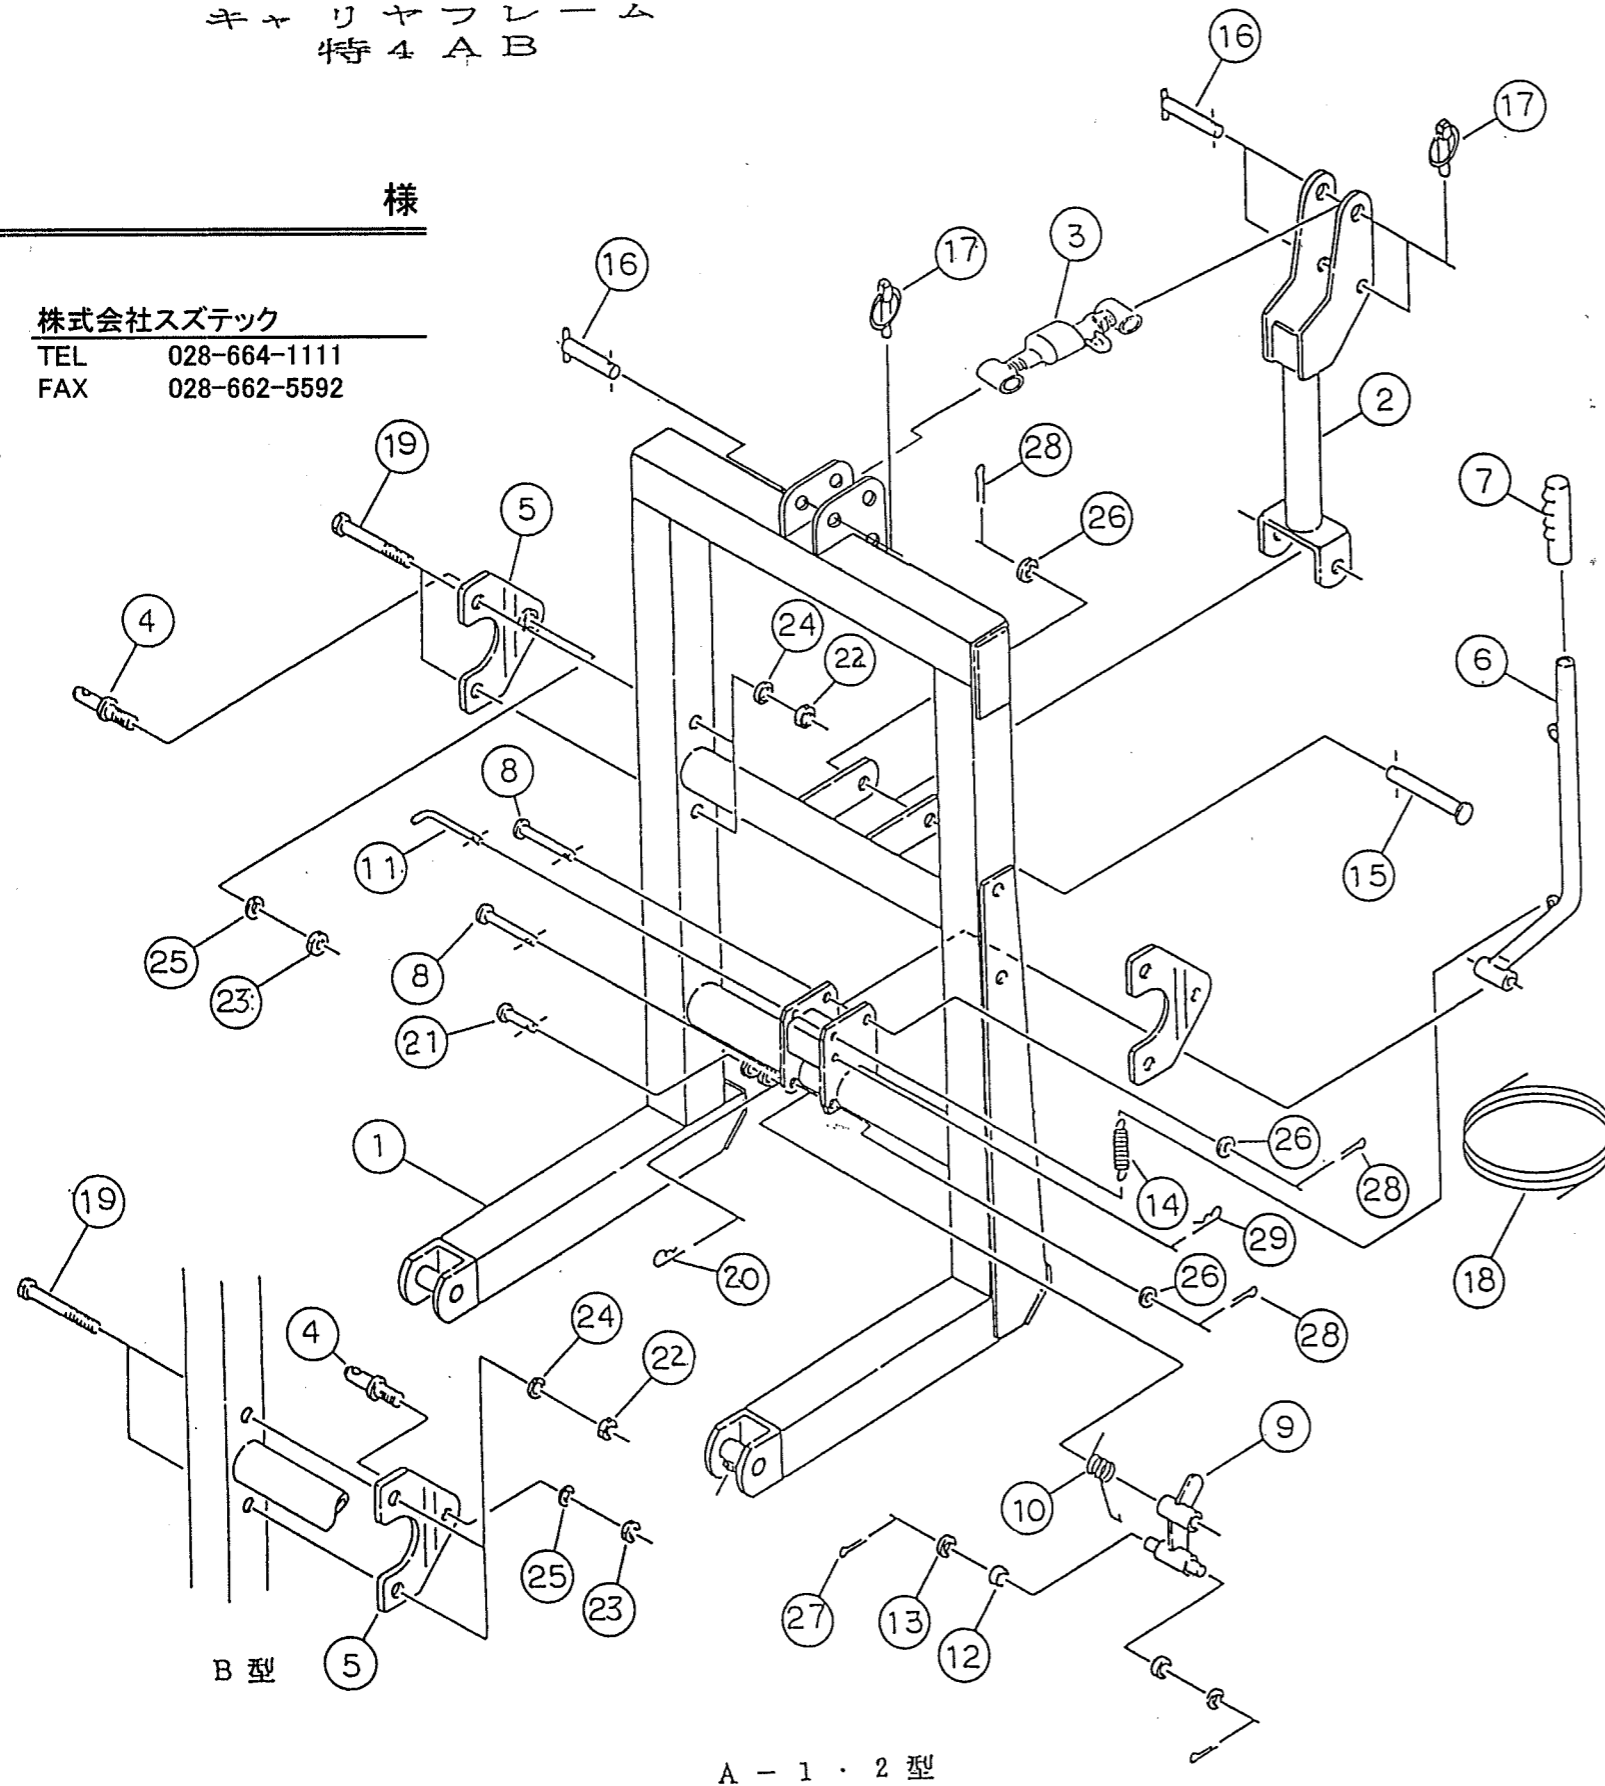

パーツリスト

キャリヤフレーム
特4 AB

様

株式会社スズテック
TEL 028-664-1111
FAX 028-662-5592

符号	コード	名称	個数	摘要
1	53202-21190	フレーム	1	
2	53202-31230	サブフレーム	1	
3	53202-30201	トップリンク A s s ' y	1	
4	13201-41147	ローリンクピン	2	
5	53202-41170	ローリンクプレート	2	
6	53202-31240	ハンドル	1	
7	53201-41116	ニギリ	1	
8	53201-41119	ピン	E 2	
9	53201-41134	ロックバー	1	
10	53201-41137	ネジリバネ B	1	
11	53201-41142	ロックピン	1	
12	53201-41143	コロ	A 2	
13	53201-41144	ヒラザガネ	2	
14	20214-42413	テンションスプリング	1	
15	53202-41110	サブフレーム支点ピン	1	
16	53301-41070	ピン	3	
17	12300-49413	セットピン	3	
18	53301-41380	ロープ	1	
19	01000-016100	六角ボルト	4	M16×100
20	01501-01023	Rピン	1	φ10用
21	01506-01050	丸頭ピン	1	φ10×50
22	01200-01613	六角ナット	4	M16
23	01201-02016	六角ナット	2	M20 細目
24	01400-01640	バネザガネ	4	M16
25	01400-02051	バネザガネ	2	M20
26	01421-01626	ヒラザガネ	3	M16
27	01500-03025	割ピン	2	φ3×25
28	01500-04030	割ピン	3	φ4×30
29	01501-00818	Rピン	1	φ8用