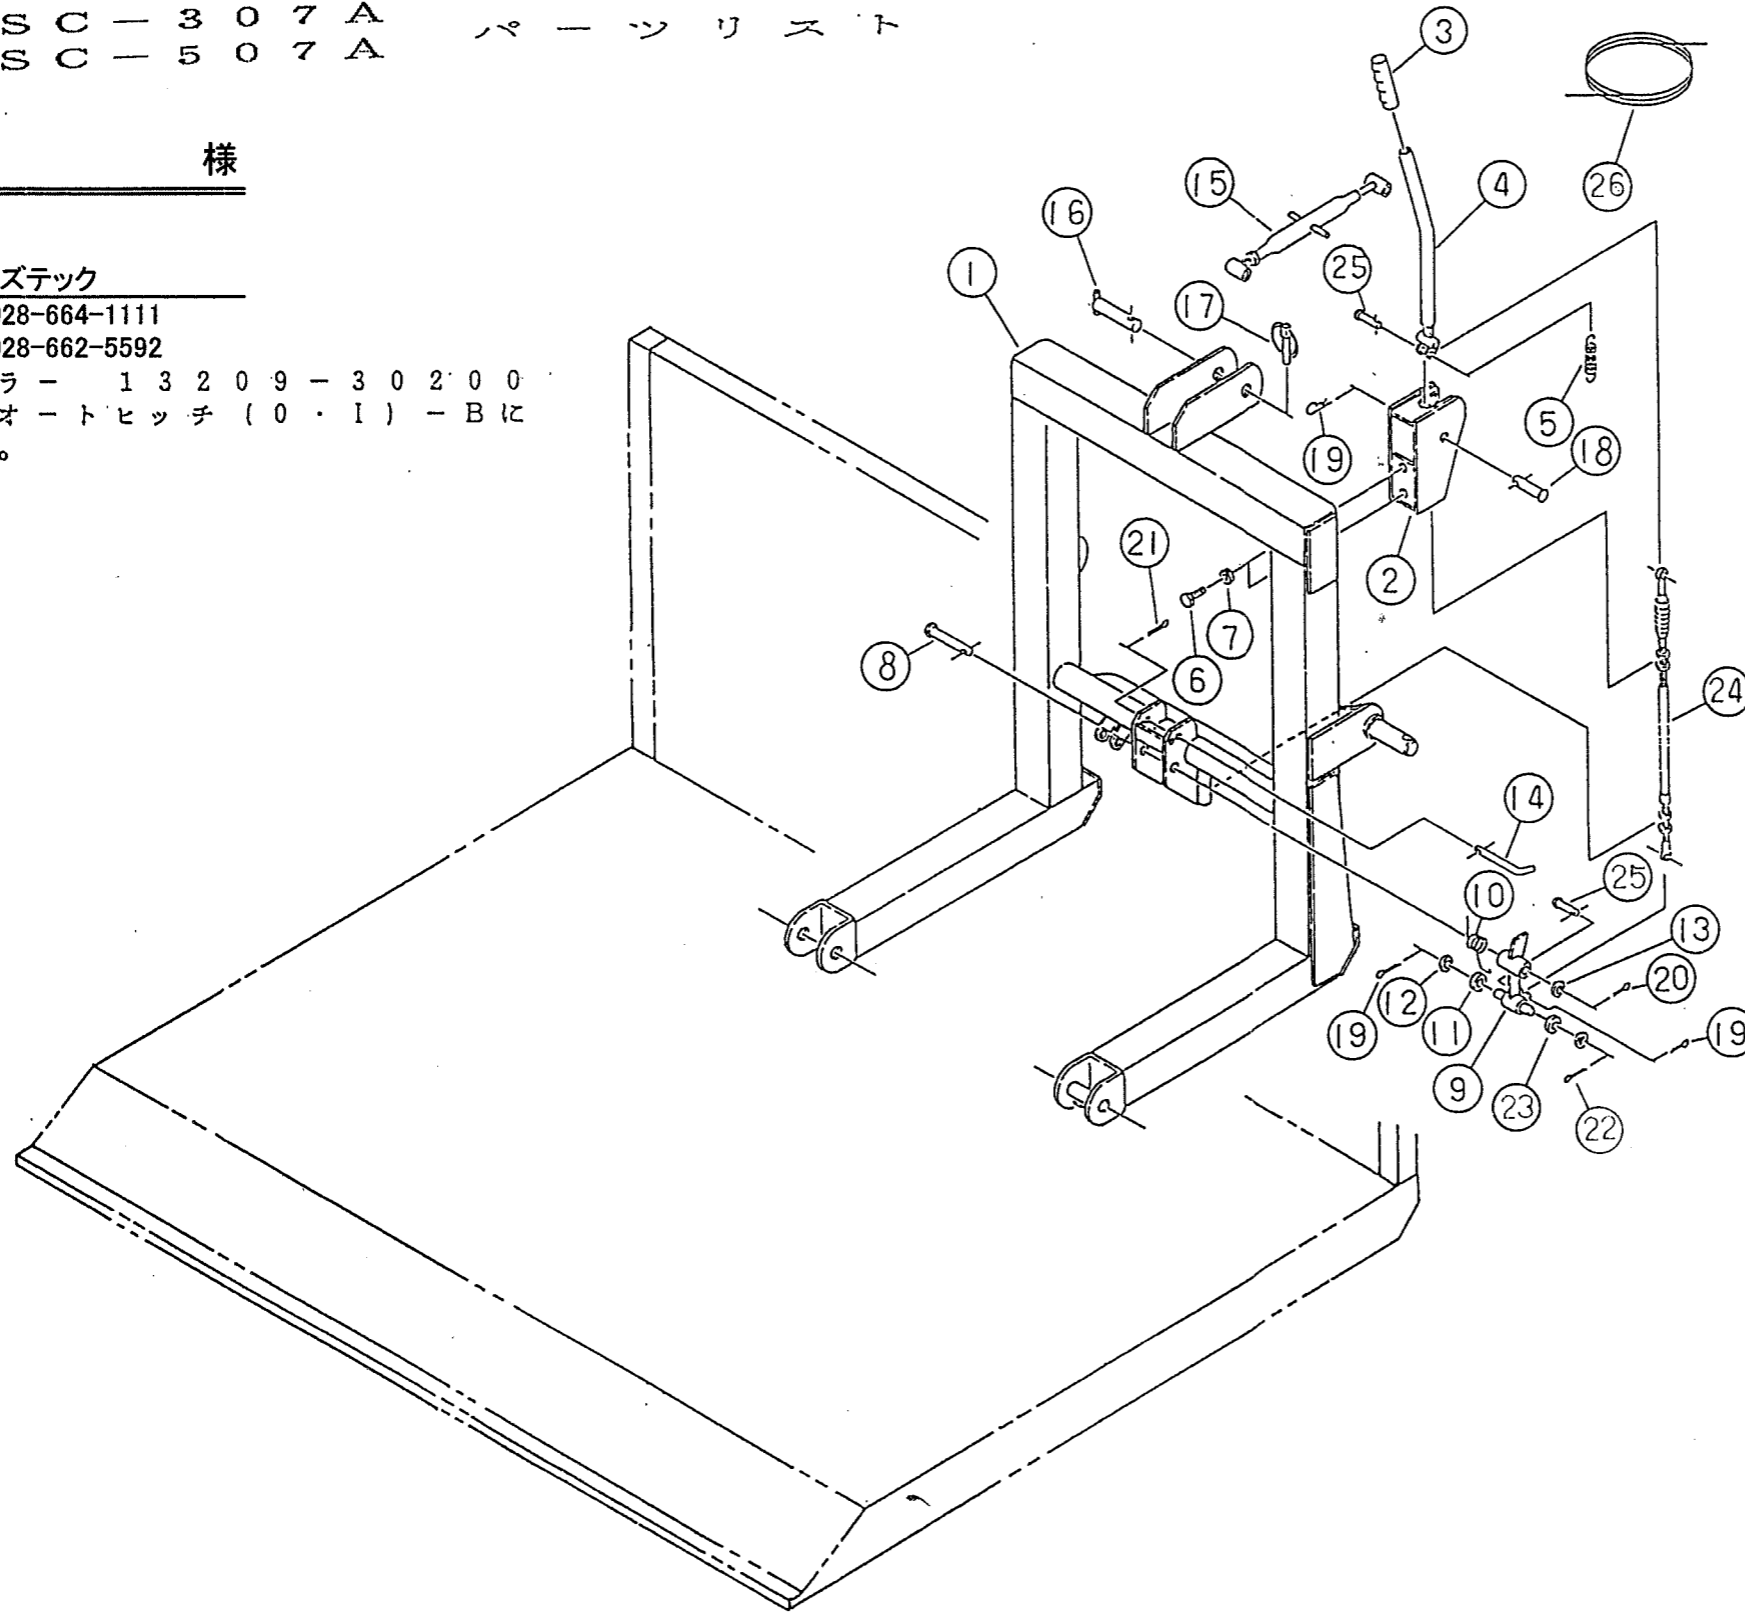

SC-307A
SC-507A

SC-307A パーツリスト
SC-507A

様

株式会社スズテック

TEL 028-664-1111

FAX 028-662-5592

N セットカラー 13209-30200
日農工標準オートヒッチ (0・I) - B に
使用します。

NO	コード	名称	個数
1	53202-21100	フレーム	1
2	53202-31220	ハンドル金具	1
3	53201-41116	ニギリ	1
4	53202-31140	ハンドル	1
5	00930-40022	引張バネ	1
6	01000-00816	六角ボルト (M8×16)	2
7	01400-00820	バネザガネ (M8)	2
8	53201-41119	ピン	E 1
9	53202-41140	ロックバー	1
10	53201-41133	ネジリバネ	1
11	53201-41143	コロ	A 2
12	53201-41144	ヒラザガネ	2
13	01421-01626	ヒラザガネ (M16)	1
14	53201-41142	ロックピン	1
15	13200-30100	トップリンク A s s y	1
16	53301-41070	ピン	1
17	12300-49413	セットピン	1
18	01506-01260	丸頭ピン (φ12×60)	1
19	01500-03025	割ピン (φ3×25)	3
20	01500-04030	割ピン (φ4×30)	1
21	01501-00818	Rピン (φ8)	1
22	01500-02520	割ピン (φ2.5×20)	1
23	01420-00608	ヒラザガネ (M6)	2
24	53202-31150	ワイヤー A s s y	B 1
25	01506-00630	丸頭ピン (φ6×30)	2
26	53301-41380	ロープ	1