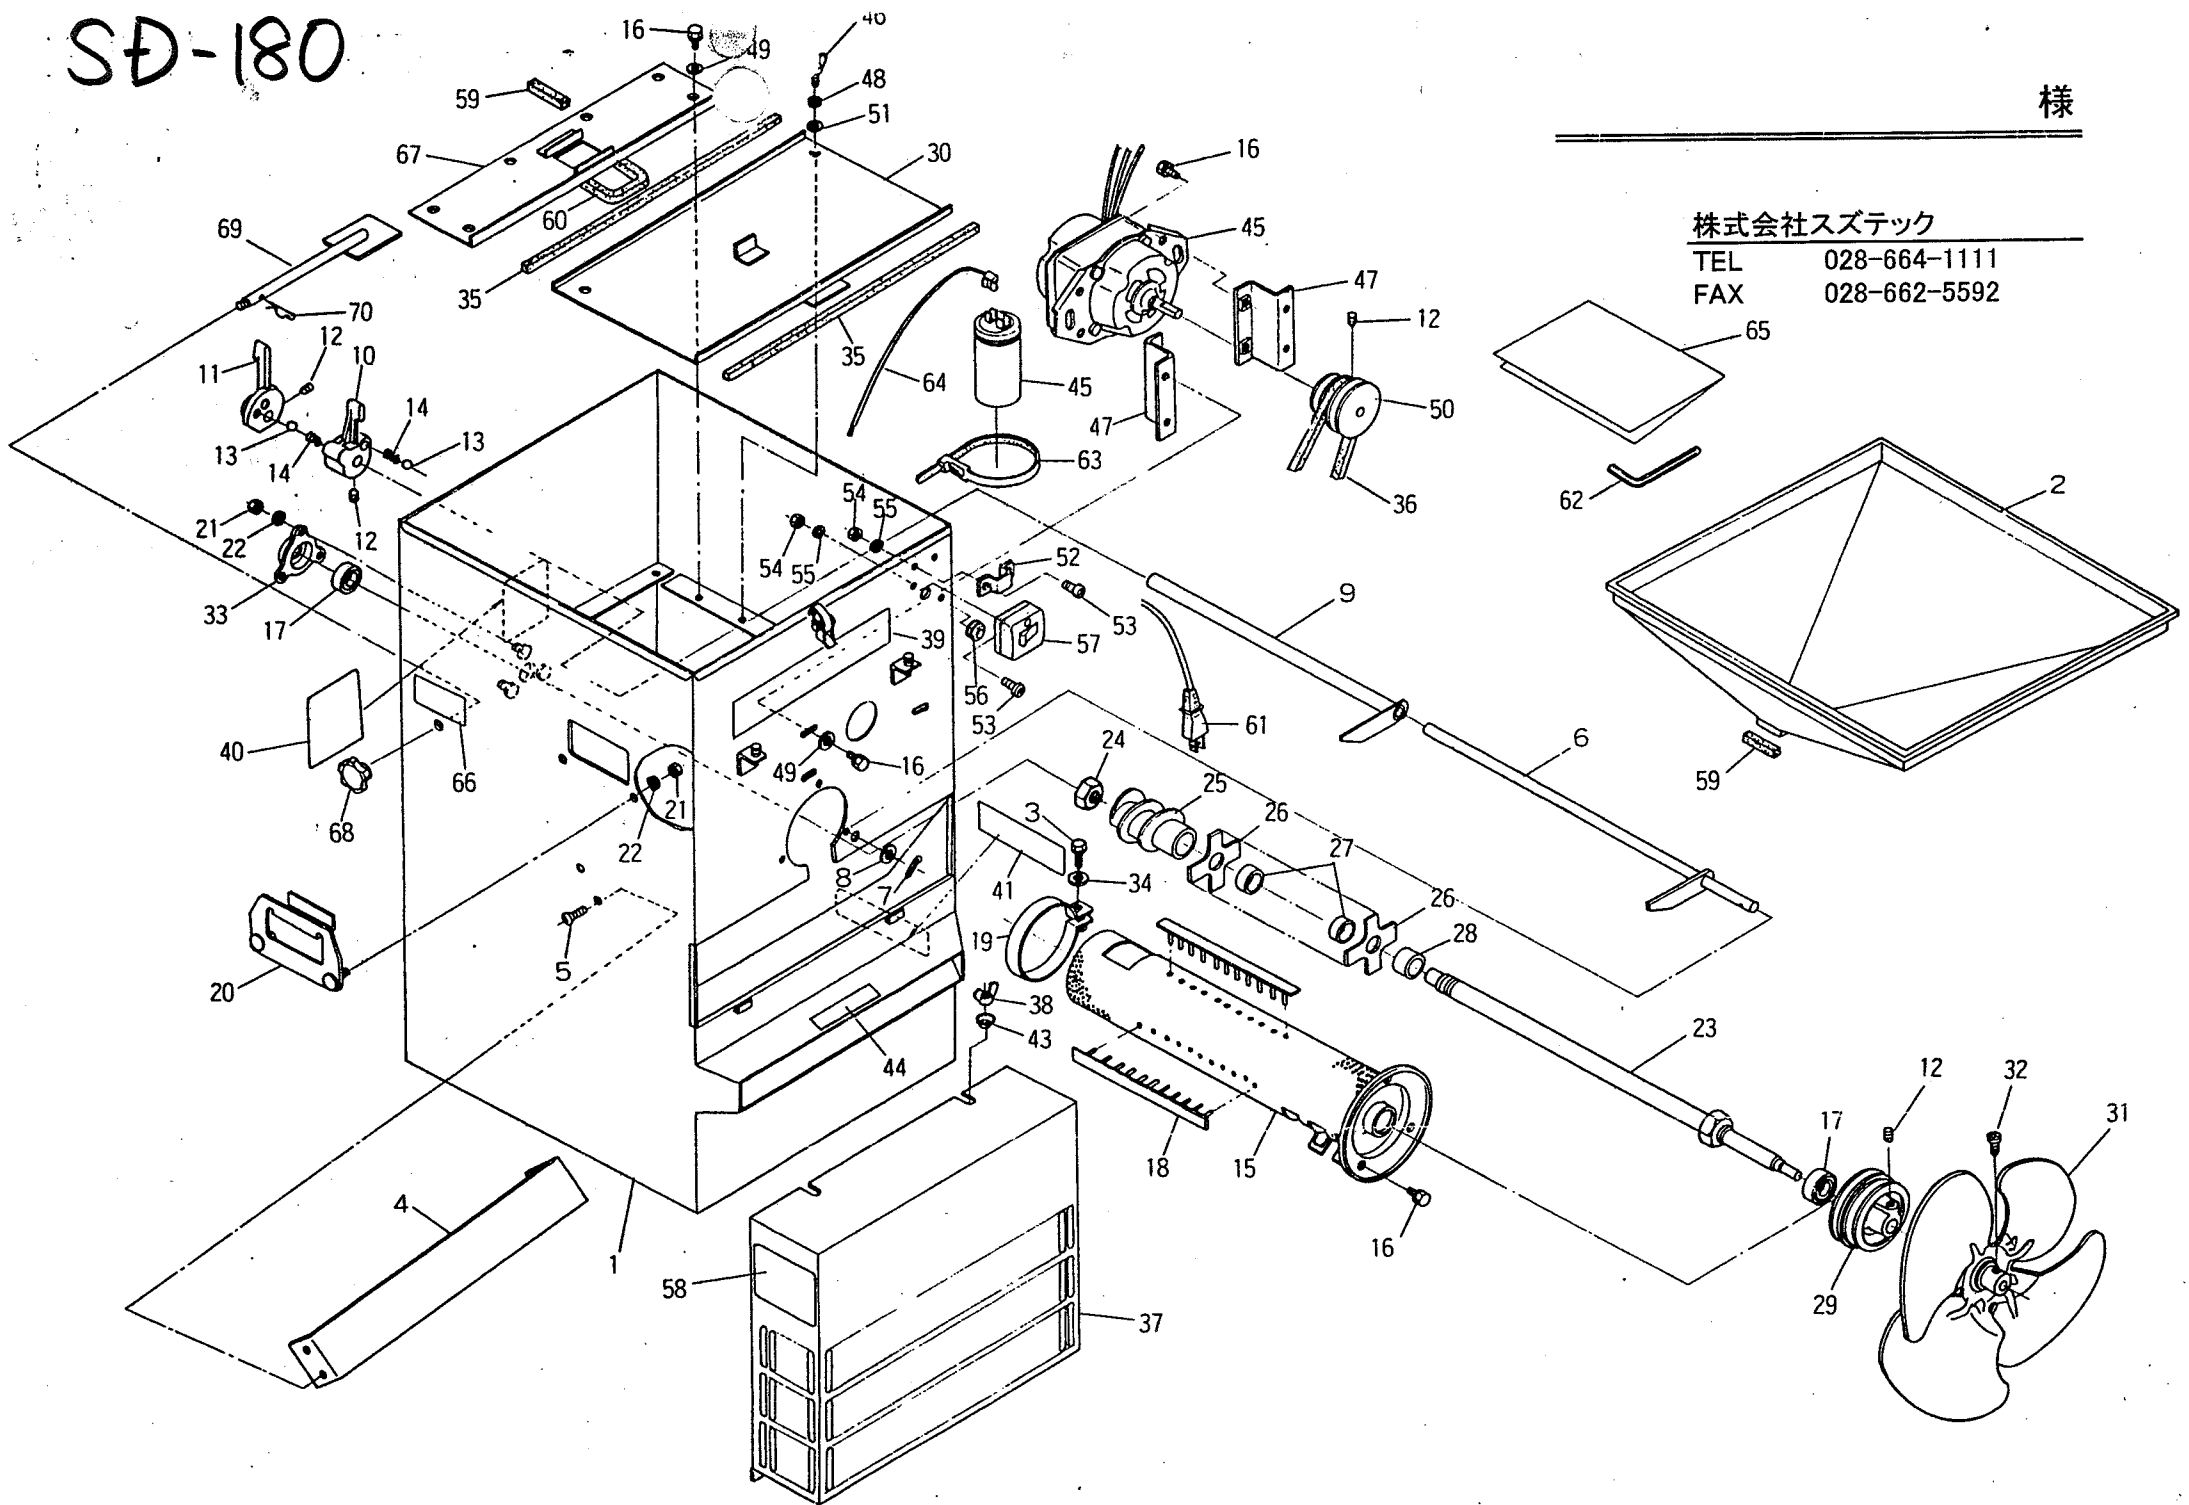

SD-180

様

株式会社スズテック

TEL 028-664-1111

FAX 028-662-5592

SD-180

図番	品番	部品名称	個数	備考
1	13211-1211-4	ホンタイ	1	
2	13211-1213-2	ホッパー	1	
3	01202-50625	ボルト	2	M 6 × 25
4	13211-1114-1	ヒサンボウシバン	1	
5	01202-50616	ボルト	4	M 6 × 16
6	13211-1115-1	カイヘイシテンジク 1	1	
7	05511-50320	ワリピン	1	∅ 3 × 20
8	04013-50100	ヒラザガネ	1	M10
9	13211-1116-1	カイヘイシテンジク 2	1	
10	13211-1118-3	カイヘイレバー 1	1	
11	13211-1119-2	カイヘイレバー 2	1	
12	03651-00608	トメネジ	6	M 6 × 8
13	71212-1152-1	スチールボール	2	
14	71212-1153-1	オサエバネ	2	
15	13211-1123-1	エントウアミ	1	
16	01202-50614	ボルト	17	M 6 × 14
17	08141-06202	ボールベアリング	2	6202 L L U
18	13211-1124-1	コテイピン	3	
19	13211-1125-2	トメバンド	2	
20	13211-1126-1	モチテ	2	
21	02014-50060	ナット	7	M 6
22	04512-50060	バネザガネ	7	M 6
23	13211-2211-1	シュジク	1	
24	02172-50200	ナット	1	M20 × P1.5(3種)
25	13211-2112-3	スクリュウ	1	
26	13211-2113-1	カイテンハネ	18	
27	13211-2116-1	16.2カラー	17	
28	13211-2119-1	18.4カラー	1	
29	13211-2122-2	∅78-75ブーリ	1	
30	13211-1131-1	テンケンフタ	1	
31	13211-2123-1	ファン	1	
32	03014-50612	ナベコネジ	1	M 6 × 12
33	13211-2124-1	ベアケース	1	
34	04013-50060	ヒラザガネ	2	M 6
35	13211-1132-1	390スポンジ	2	
36	13211-2125-1	Vベルト	1	M # 19

SD-180