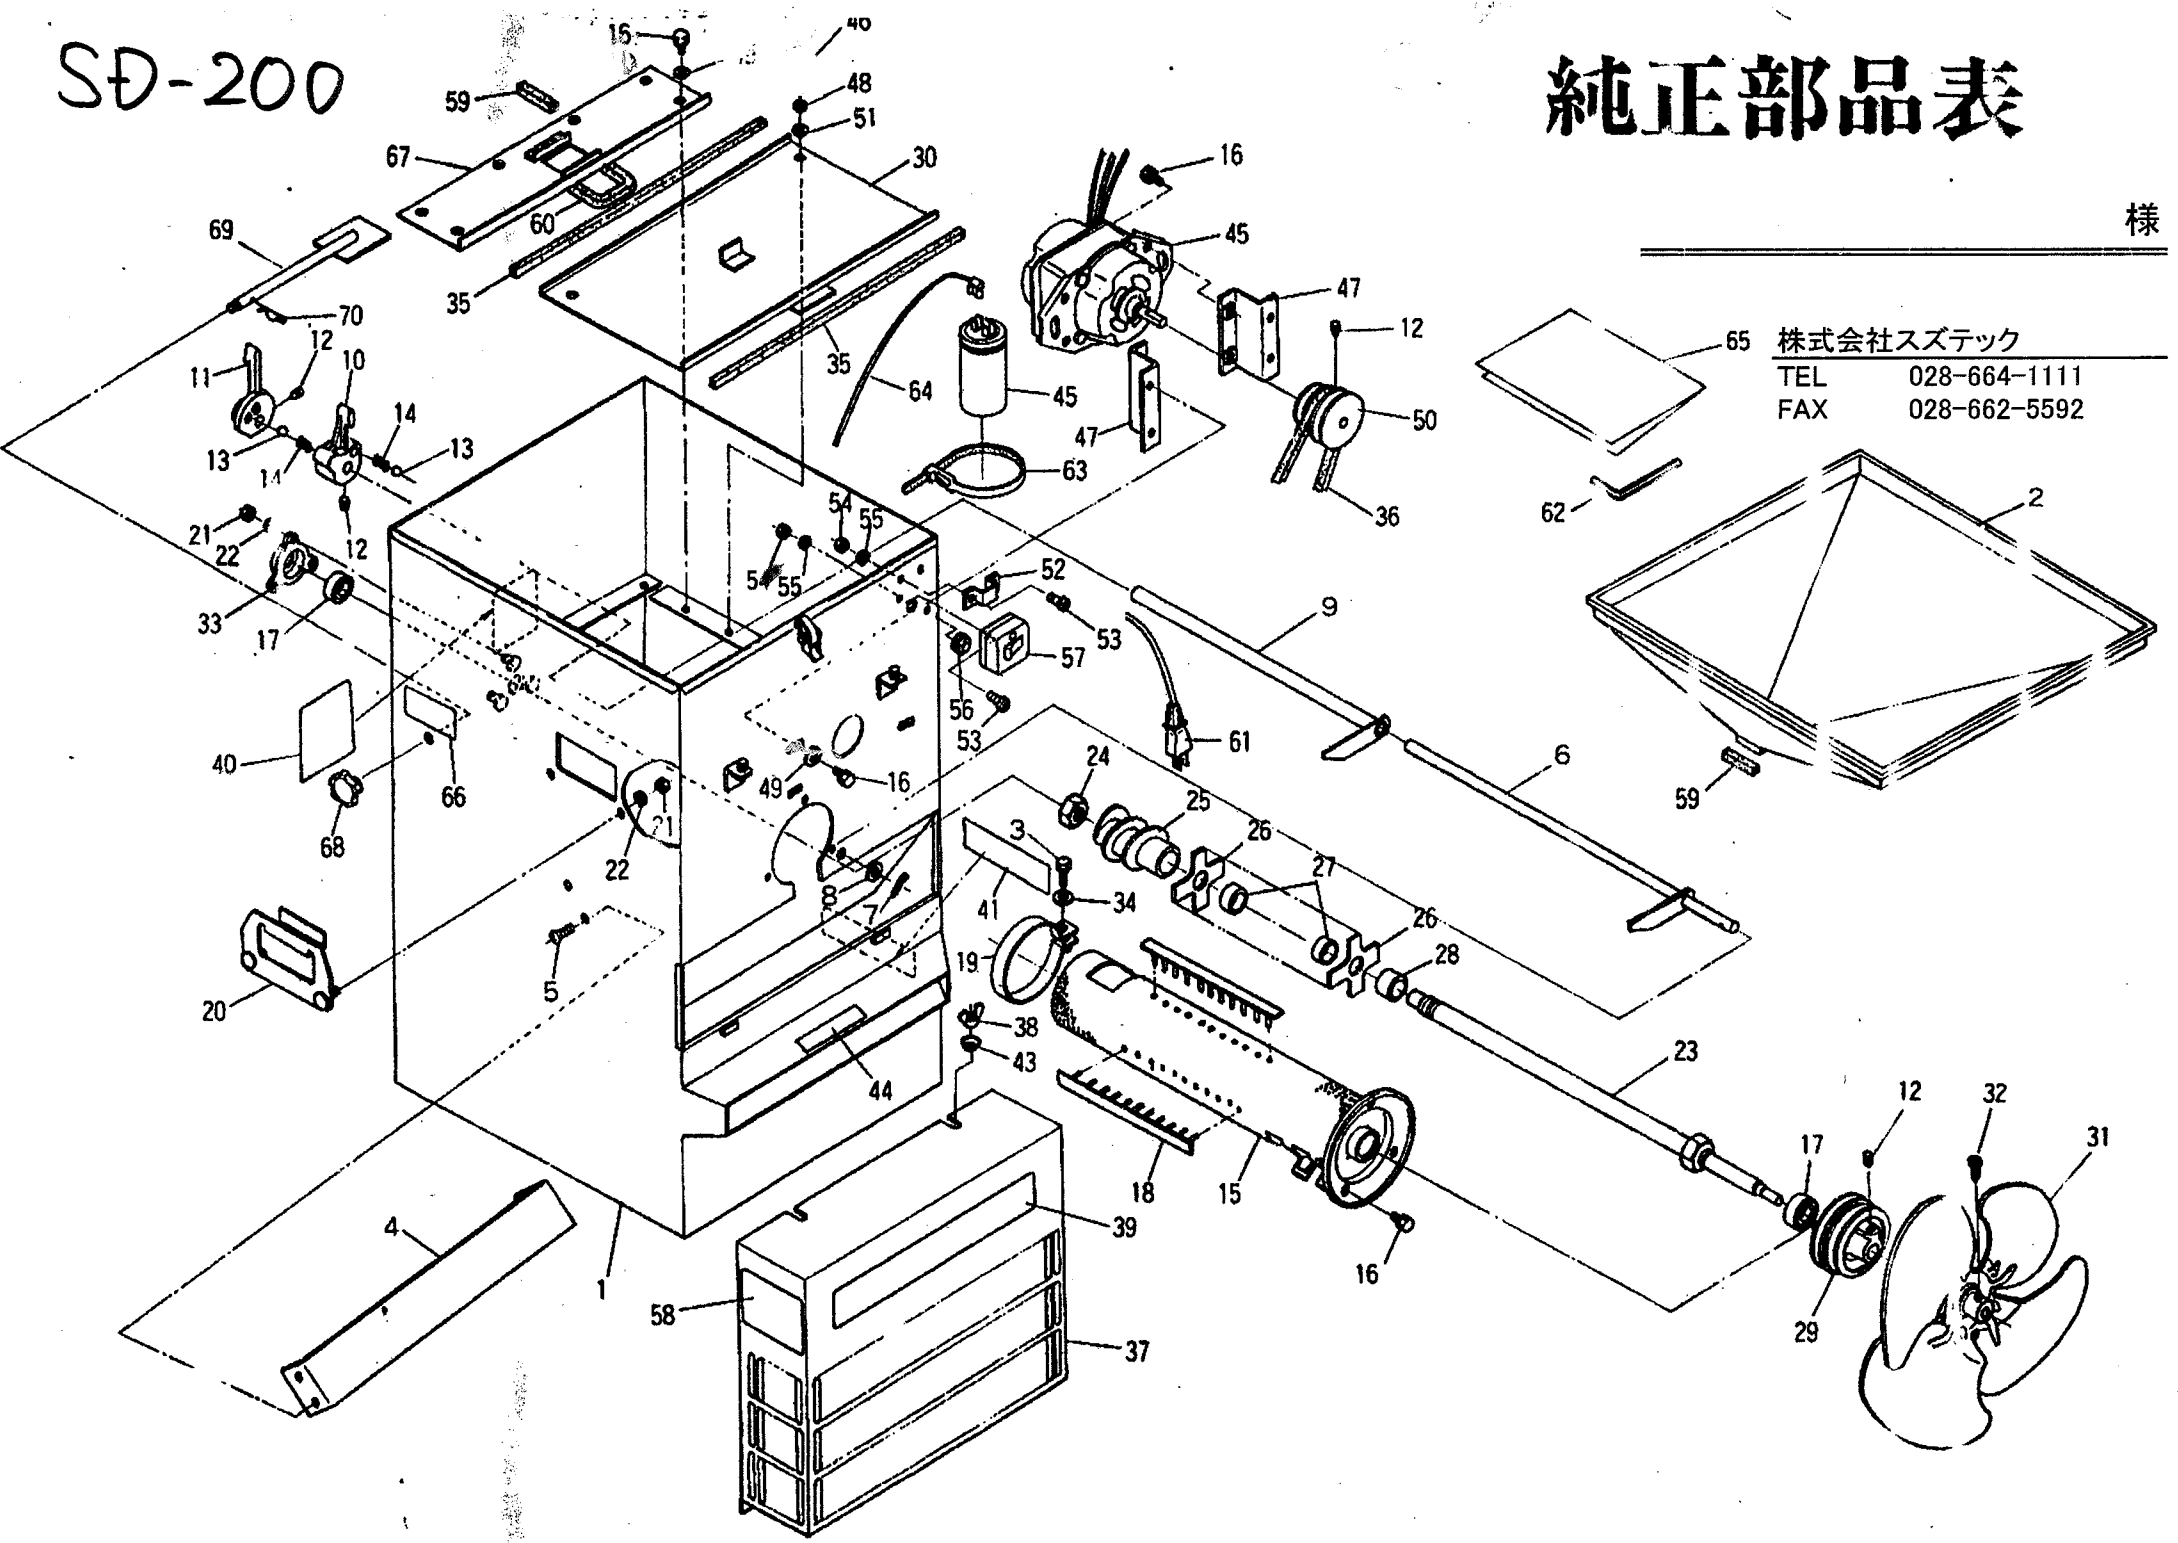

SD-200

純正部品表

様

株式会社スズテック
TEL 028-664-1111
FAX 028-662-5592

SD-200

図番	品番	部品名称	個数	備考
1	013211-1211-6	ホントイ	1	
2	013211-1213-5	ホッパー	1	
3	01202-50625	ボルト	2	M 6 × 25
4	013211-1114-1	ヒサンボウシバン	1	
5	01202-50616	ボルト	4	M 6 × 16
6	013211-1115-1	カイヘイシテンジク 1	1	
7	05511-50320	ワリピン	1	∅ 3 × 20
8	04013-50100	ヒラザガネ	1	M10
9	013211-1116-1	カイヘイシテンジク 2	1	
10	013211-1118-3	カイヘイレバー 1	1	
11	013211-1119-2	カイヘイレバー 2	1	
12	03651-00608	トメネジ	6	M 6 × 8
13	071212-1152-1	スチールボール	2	
14	071212-1153-1	オサエバネ	2	
15	013211-1123-1	エントウアミ	1	
16	01202-50614	ボルト	17	M 6 × 14
17	08141-06202	ボールベアリング	2	6202 LLU
18	013211-1124-1	コテイピン	3	
19	013211-1125-2	トメバンド	2	
20	013211-1126-1	モチテ	2	
21	02014-50060	ナット	7	M 6
22	04512-50060	バネザガネ	7	M 6
23	013211-2211-1	シュジク	1	
24	02172-50200	ナット	1	M20 × P1.5 (3種)
25	013211-2112-4	スクリュー	1	
26	013211-2113-1	カイテンハネ	18	
27	013211-2116-1	16.2 カラー	17	
28	013211-2119-1	18.4 カラー	1	
29	013211-2122-2	∅78-75ブーリ	1	
30	013211-1131-1	テンケンフタ	1	
31	013211-2123-1	ファン	1	
32	03014-50612	ナベコネジ	1	M 6 × 12
33	013211-2124-1	ベアケース	1	
34	04013-50060	ヒラザガネ	2	M 6
35	013211-1132-1	390スポンジ	2	
36	013211-2125-1	Vベルト	1	M # 19

図番	品番	部品名称	個数	備考
37	013211-3111-3	ファンカバー	1	
38	02810-50060	チョウナット	2	M 6
39	013215-3112-1	キシュラベル	1	
40	013211-3113-1	ダツボウチョウセツマーク	1	
41	013211-4313-1	シャメイマーク	1	
43	054025-2114-1	サラカタザガネ	2	
44	013211-3115-1	イチバングチマーク	1	
45	013211-4111-1	モーター	1	コンデンサ含
46	01811-50612	チョウボルト	2	M 6 × 12
47	013211-4112-1	モータトリツケダ	2	
48	04512-50060	バネザガネ	2	M 6
49	057471-5117-1	19マルザ	10	
50	013211-4113-3	モータブーリ	1	
51	057471-5117-1	19マルザ	2	
52	013111-5124-1	コードトメガナグ	1	
53	03054-50410	ナベコネジ	4	M 4 × 10
54	02054-50040	ナット	4	M 4
55	04512-50040	バネザガネ	4	M 4
56	042611-1116-1	グロナット	1	
57	015111-1145-1	タンブラスイッチ	1	10A 300W
58	013211-3121-1	ベルトラベル	1	
59	013211-3119-1	40ソフトテープ	2	
60	057956-8315-2	165スポンジ	1	
61	013211-4117-1	デンゲンコード	1	
62	012812-1122-1	ロッククボウスバネ	1	M 6 用
63	022882-2119-1	200ワイヤバンド	1	
64	013211-4121-1	リードセン	1	
65	013215-5111-1	トリアツカイセツ	1	イショ
66	013211-3118-1	シャッターマーク	1	
67	013211-1227-1	ナガシグチ	1	
68	013211-1151-1	ノブナット	1	M 6
69	013211-1128-1	シャッター	1	
70	05515-50800	スナップピン	1	∅ 8 用