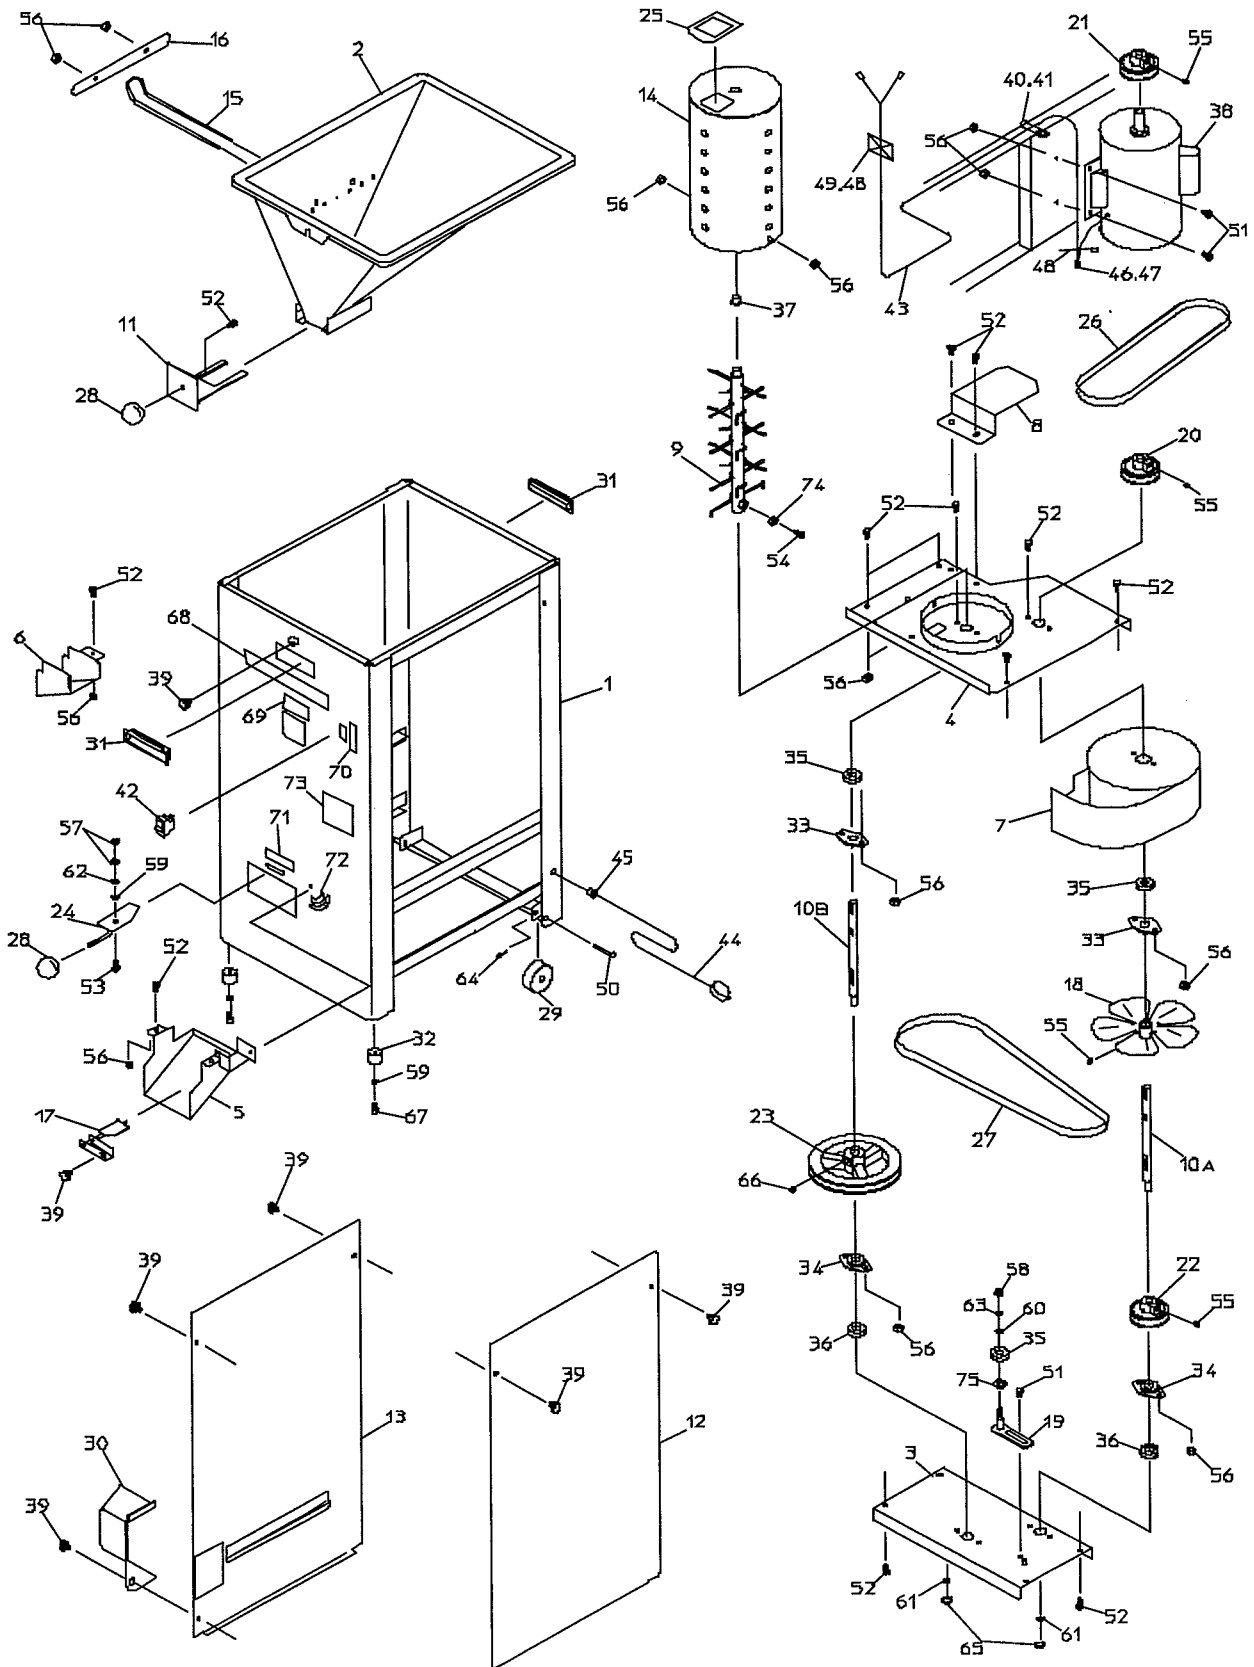

SD-67

様

9. パーツリスト

株式会社スズテック

TEL 028-664-1111

FAX 028-662-5592

SD-67

NO	コード	名称	個数	備考
1	20505-11020	フレーム	1	
2	20505-21010	ホッパー	1	
3	20505-31010	軸受けブラケット (下)	1	
4	20505-21040	筒ベース	1	
5	20505-31030	モミシュート	1	
6	20505-31140	ダストシュート	1	
7	20505-21020	ファンケース	1	
8	20505-41240	モーターカバー	1	
9	20505-31110	ローター	1	
10	20505-41270	駆動軸	A1,B1	
11	20505-41030	シャッター	1	
12	20505-41220	本体カバー (R)	1	
13	20505-41230	本体カバー (L)	1	
14	20505-31130	脱芒筒	1	
15	20505-31120	ガードバー	4	
16	20505-41070	押え板	1	
17	20505-31080	ダンパー	1	
18	20505-31090	ファン	1	
19	20505-41260	テンションアーム	1	
20	20505-41130	Vプーリー (φ53)	A1	
21	20505-41130	Vプーリー (φ53)	B1	
22	20505-41120	Vプーリー (φ44)	1	
23	20503-41100	Vプーリー (A5)	1	
24	20505-41080	シャッターレバー	1	
25	20505-41210	ダストシール	1	
26	03510-00022	Vベルト	1	M-22
27	03510-00020	Vベルト	1	M-20
28	20503-41030	ニギリ玉	2	
29	20308-41220	キャスター	2	
30	20503-31050	ダストカバー	1	
31	20505-41290	取手	2	
32	20501-41114	脚	2	
33	20134-41120	ベアリングケース (B)	2	
34	20000-42320	ベアリングケース (D)	2	
35	02202-06001	ベアリング	3	6001U・U
36	02202-06200	ベアリング	2	6200U・U
37	20021-41117	オイレス軸受 (B)	1	
38	20512-41100	モーター	1	100V, 300W