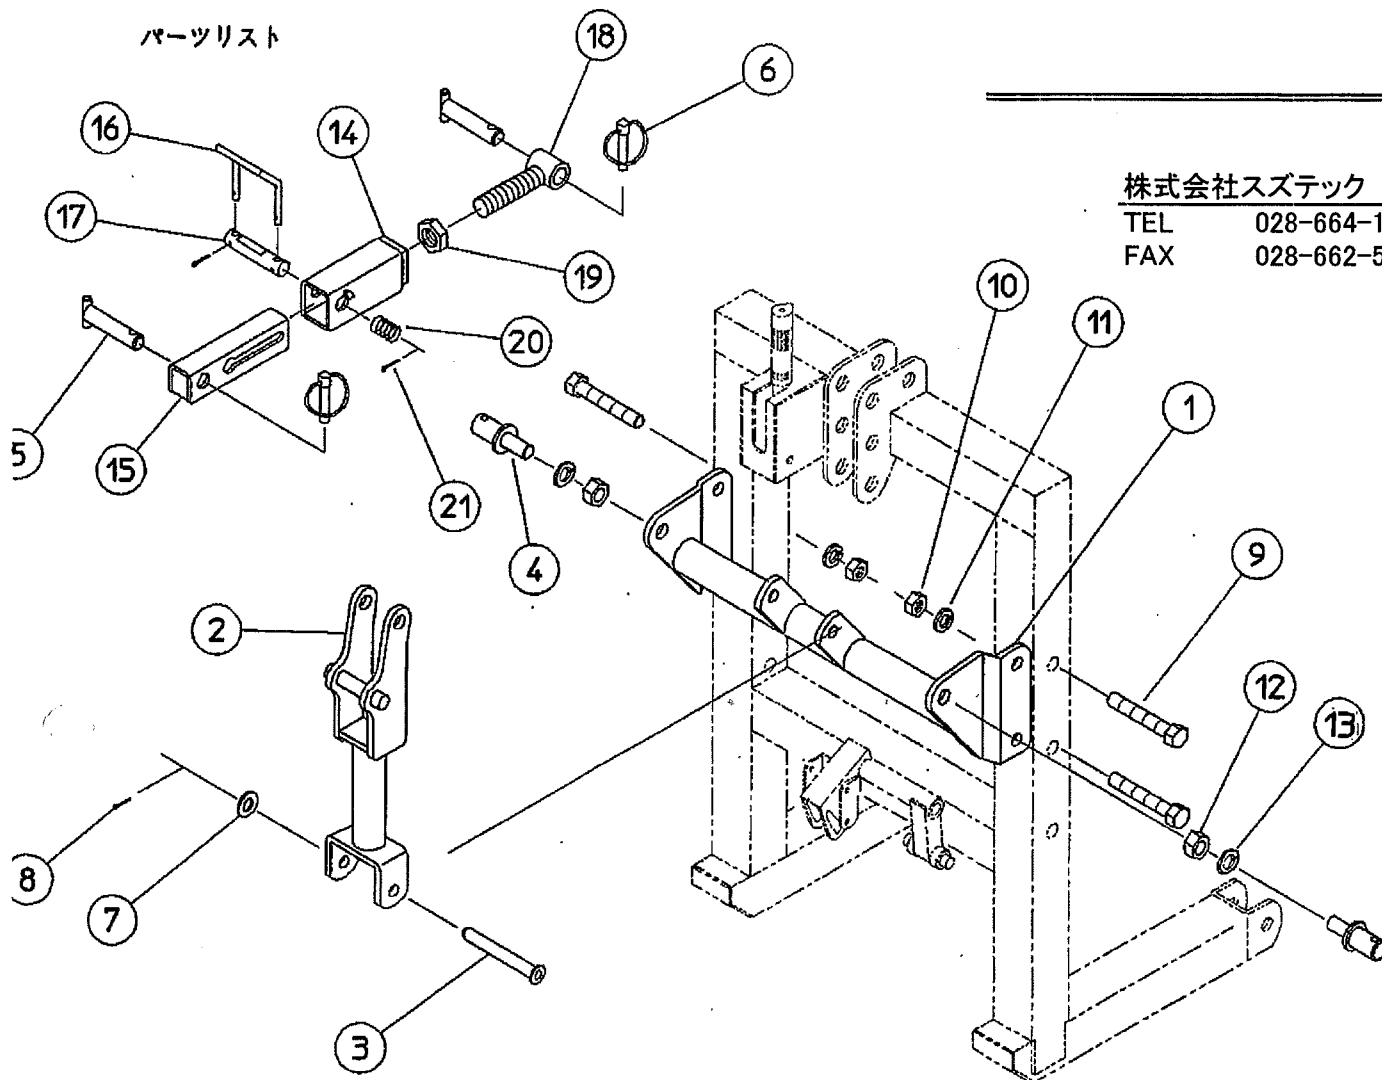

ヒッチ Assy Kスーパ-

様

パーツリスト

株式会社スズテック

TEL 028-664-1111

FAX 028-662-5592

NO	コード	名称	個数	備考
1	53204-21140	フレーム Kスーパー	1	
2	53204-31180	サブフレーム	1	
3	53204-41050	サブフレーム支点ピン	1	
4	13209-41720	ピン	2	
5	53301-41070	ピン	2	
6	12300-49413	セットピン	2	
7	01421-01626	平座金	2	M16
8	01500-04030	割ピン	2	φ4X30
9	01000-016100	六角ボルト	4	M16X100
10	01200-01613	六角ナット	4	M16
11	01400-01640	バネ座金	4	M16
12	01201-02016	六角ナット	4	M20 細目
13	01400-02051	バネ座金	2	M20
14	53204-31070	ケース (外)	1	
15	53204-31080	ケース (内)	1	
16	53204-41060	レバー	1	
17	53204-41070	ハンドル軸	1	
18	53202-41100	ジョイント	A1	
19	01220-02414	六角ナット	1	M24 3種
20	00931-40031	圧縮バネ	1	
21	01500-00325	割ピン	2	φ3X25