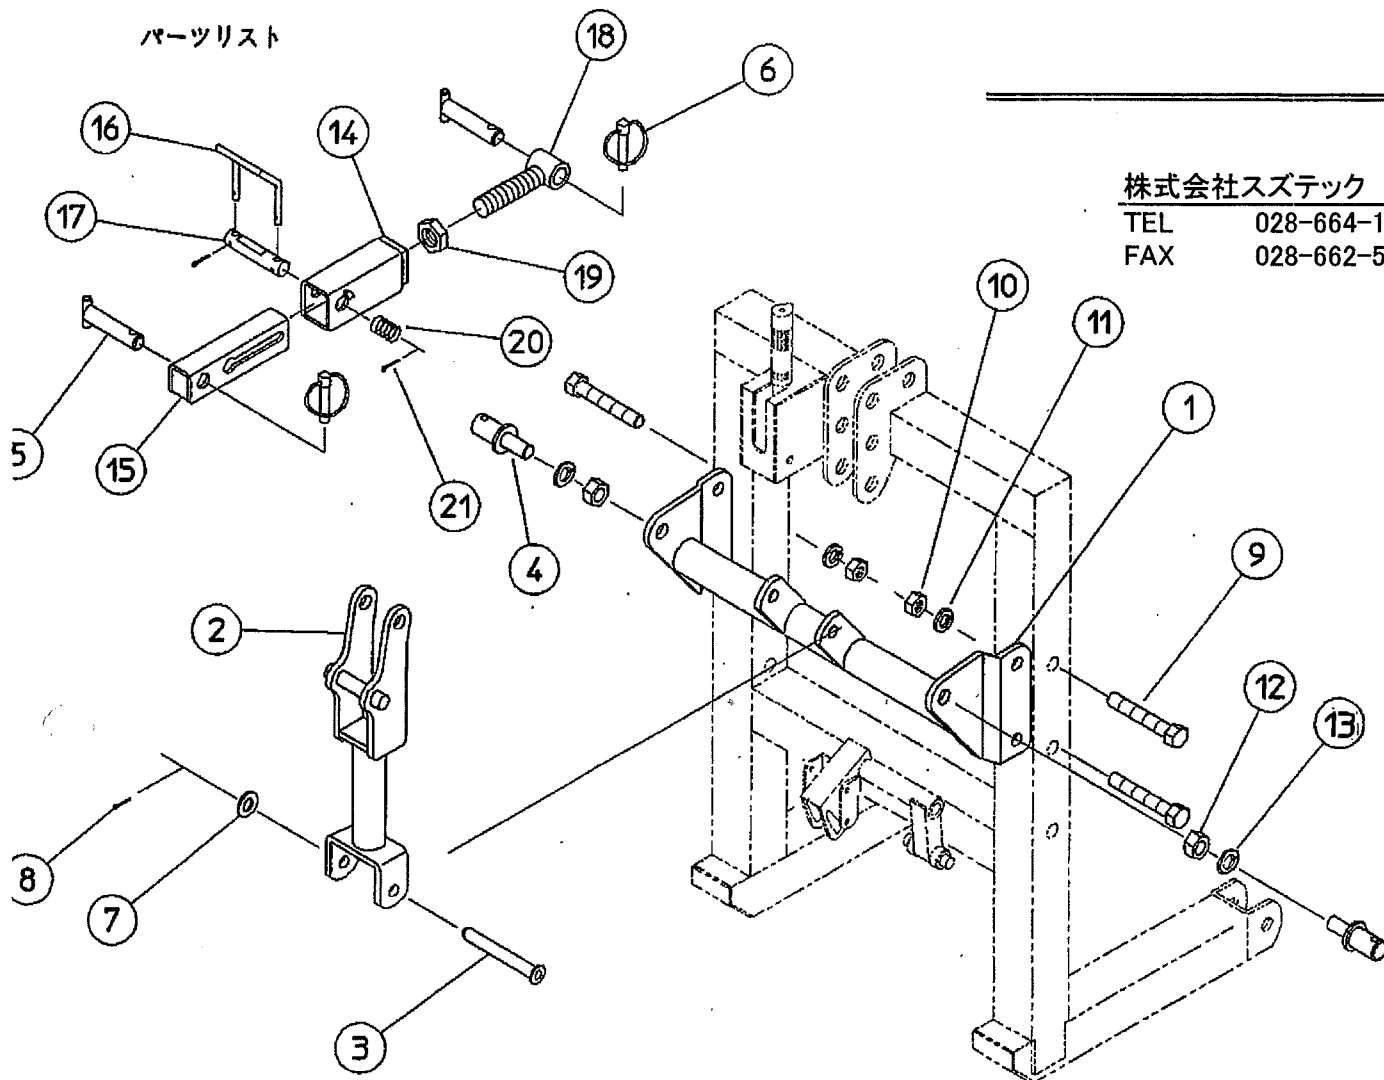

ヒッチ Assy Kスーパ-

様

パーツリスト

株式会社スズテック

TEL 028-664-1111

FAX 028-662-5592

NO	コード	名称	個数	備考
1	53204-21140	フレーム Kスーパー	1	
2	53204-31180	サブフレーム	1	
3	53204-41050	サブフレーム支点ピン	1	
4	13209-41720	ピン	2	
5	53301-41070	ピン	2	
6	12300-49413	セットピン	2	
7	01421-01626	平座金	2	M16
8	01500-04030	割ピン	2	φ4X30
9	01000-016100	六角ボルト	4	M16X100
10	01200-01613	六角ナット	4	M16
11	01400-01640	バネ座金	4	M16
12	01201-02016	六角ナット	4	M20 細目
13	01400-02051	バネ座金	2	M20
14	53204-31070	ケース (外)	1	
15	53204-31080	ケース (内)	1	
16	53204-41060	レバー	1	
17	53204-41070	ハンドル軸	1	
18	53202-41100	ジョイント	A1	
19	01220-02414	六角ナット	1	M24 3種
20	00931-40031	圧縮バネ	1	
21	01500-00325	割ピン	2	φ3X25