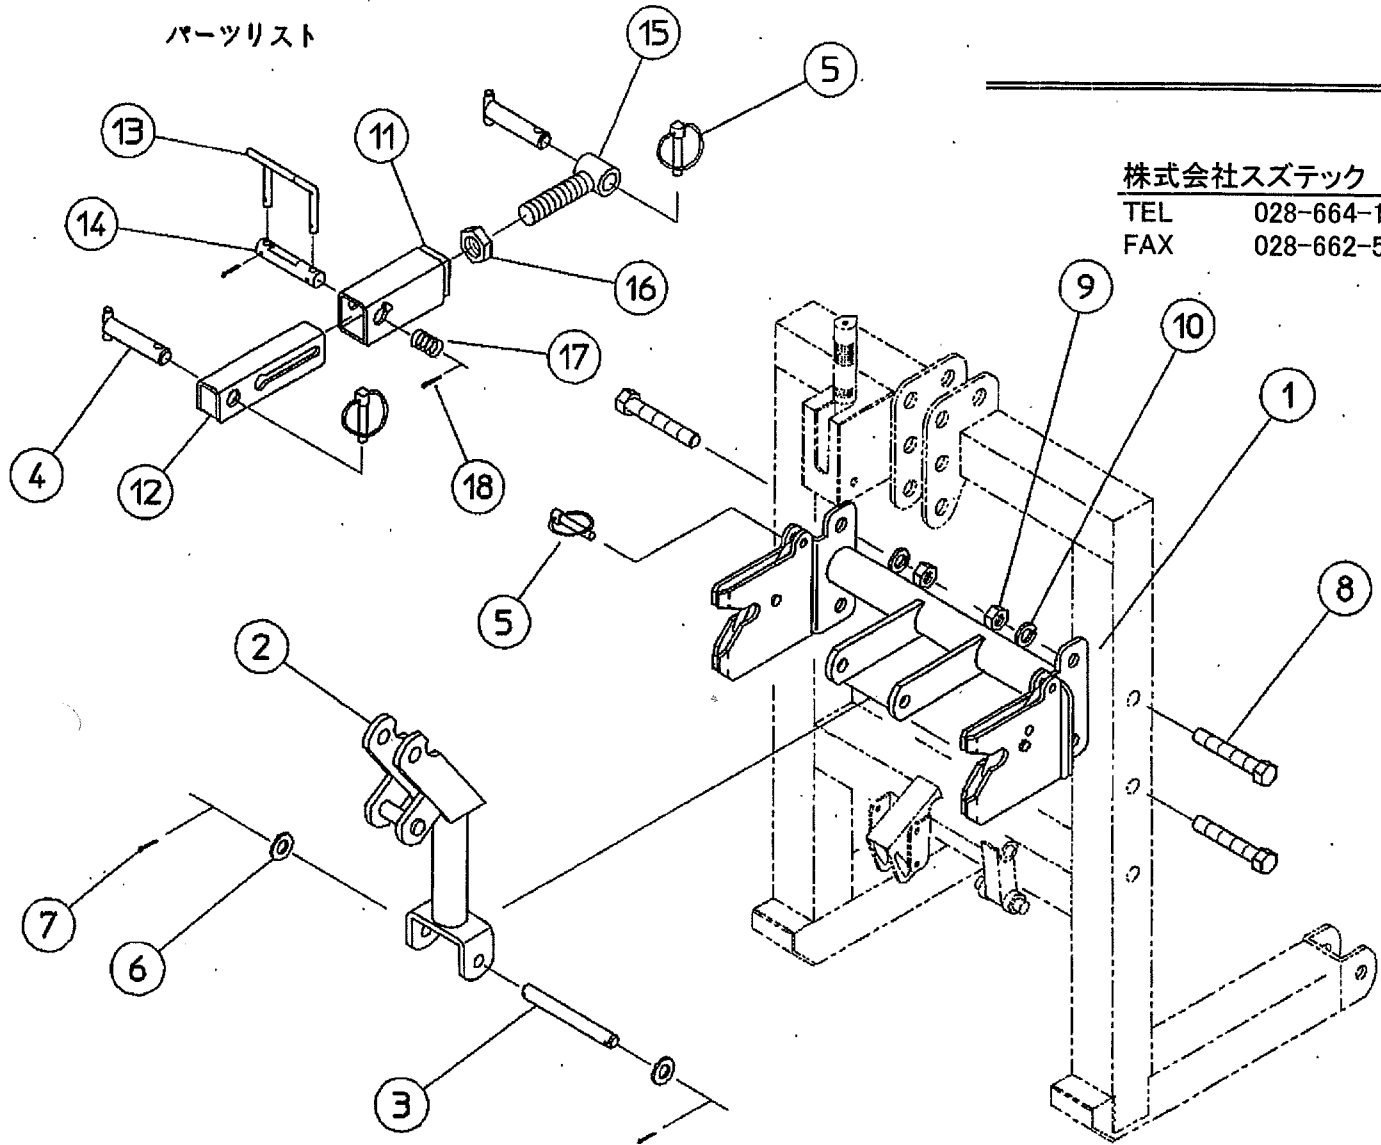

ヒッチ ASSY KX

様

パーツリスト

株式会社スズテック

TEL 028-664-1111

FAX 028-662-5592

NO	コード	名称	個数	備考
1	53204-11020	フレーム KX	1	
2	53202-31311	サブフレーム	1	
3	53204-41050	サブフレーム支点ピン	1	
4	53301-41070	ピン	2	
5	12300-49413	セットピン	4	
6	01421-01626	平座金	2	M16
7	01500-04030	割ピン	2	φ4X30
8	01000-016100	六角ボルト	4	M16X100
9	01200-01613	六角ナット	4	M16
10	01400-01640	バネ座金	4	M16
11	53204-31070	ケース (外)	1	
12	53204-31080	ケース (内)	1	
13	53204-41060	レバー	1	
14	53204-41070	ハンドル軸	1	
15	53202-41100	ジョイント	A1	
16	01220-02414	六角ナット	1	M24 3種
17	00931-40031	圧縮バネ	1	
18	01500-00325	割ピン	2	φ3X25