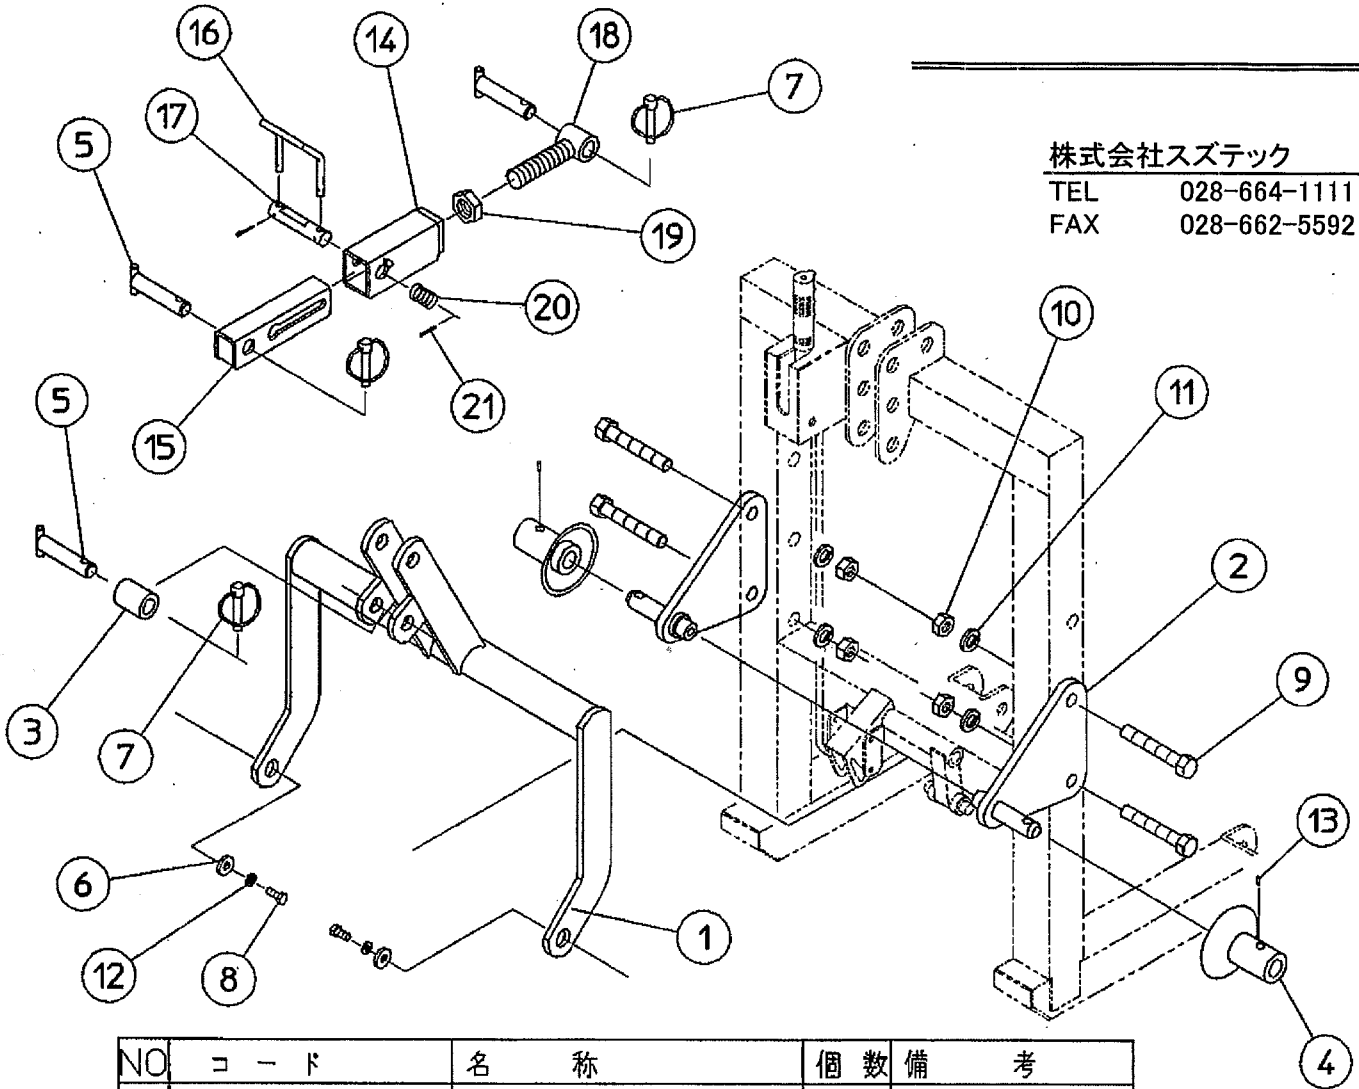

# ヒッチ Assy OS

様

パーツリスト

株式会社スズテック

TEL 028-664-1111

FAX 028-662-5592

NO	コード	名称	個数	備考
1	53204-21101	サブフレーム	1	
2	53204-31090	ローリンクヒッチ	L1,R1	
3	13209-41820	カラー	1	
4	53204-41090	ローリンクガイド	2	
5	53301-41070	ピン	3	
6	53204-41100	ヒラザガネ	2	
7	12300-49413	セットピン	3	
8	01000-01016	六角ボルト	2	M10X16
9	01000-0161000	六角ボルト	4	M16X100
10	01200-01613	六角ナット	4	M16
11	01400-01640	バネ座金	4	M16
12	01400-01025	バネ座金	2	M10
13	01504-01036	スプリングピン	2	10X36
14	53204-31070	ケース (外)	1	
15	53204-31080	ケース (内)	1	
16	53204-41060	レバー	1	
17	53204-41070	ハンドル軸	1	
18	53202-41100	ジョイント	A1	
19	01220-02414	六角ナット	1	M24 3種
20	00931-40031	圧縮バネ	1	
21	01500-00325	割ピン	2	φ3X25