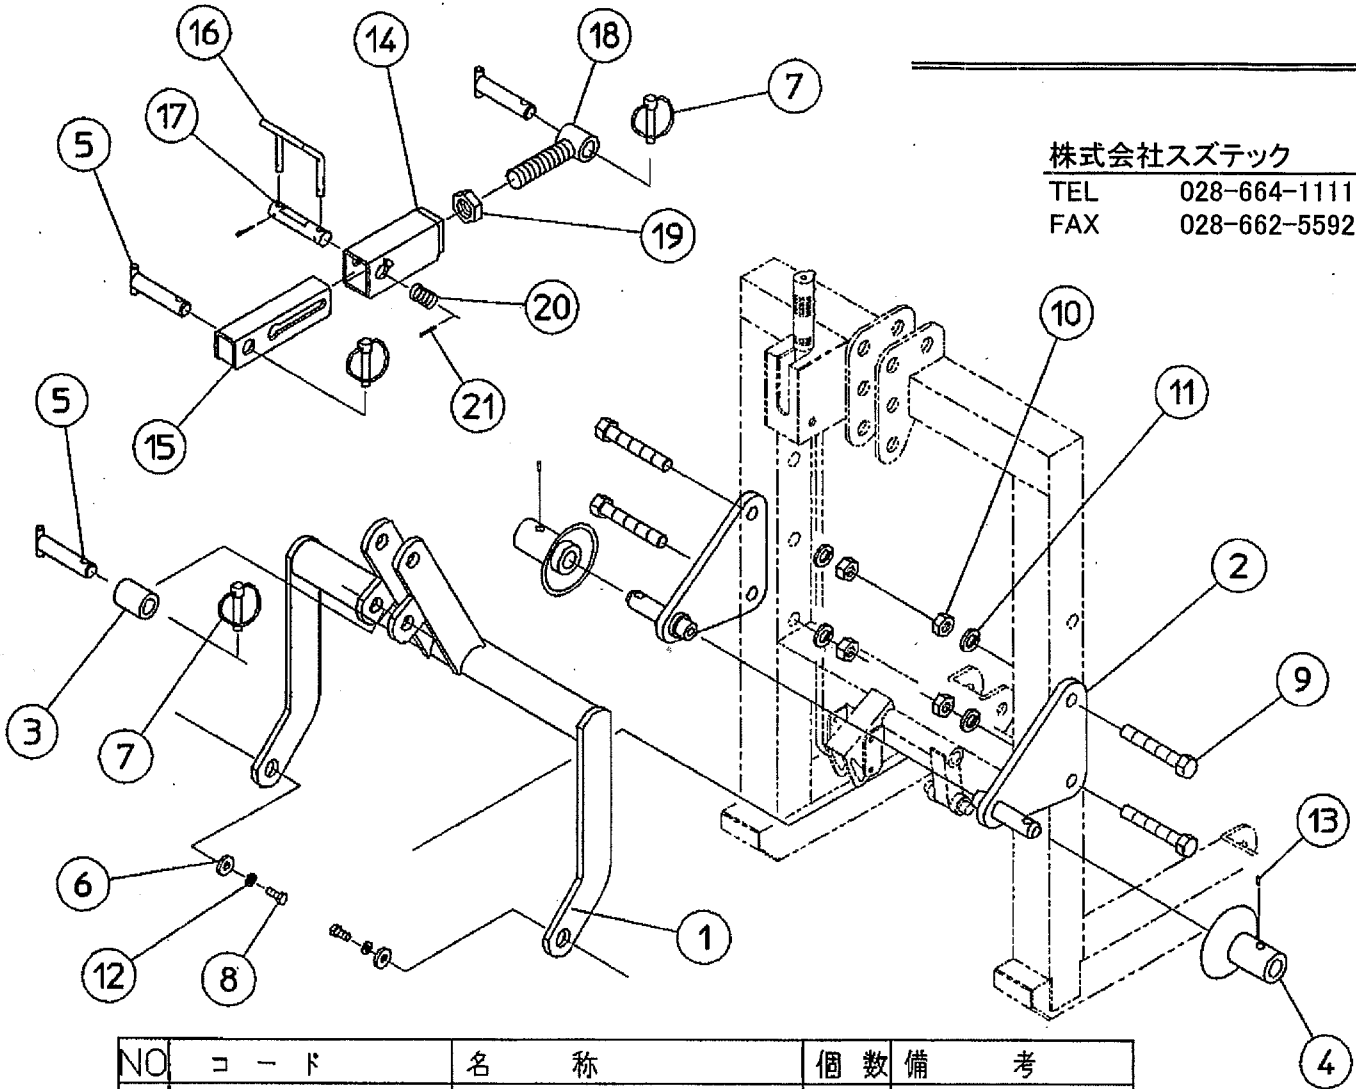

# ヒッチ Assy OS

様

パーツリスト

株式会社スズテック

TEL 028-664-1111

FAX 028-662-5592

NO	コード	名称	個数	備考
1	53204-21101	サブフレーム	1	
2	53204-31090	ローリンクヒッチ	L1,R1	
3	13209-41820	カラー	1	
4	53204-41090	ローリンクガイド	2	
5	53301-41070	ピン	3	
6	53204-41100	ヒラザガネ	2	
7	12300-49413	セットピン	3	
8	01000-01016	六角ボルト	2	M10X16
9	01000-0161000	六角ボルト	4	M16X100
10	01200-01613	六角ナット	4	M16
11	01400-01640	バネ座金	4	M16
12	01400-01025	バネ座金	2	M10
13	01504-01036	スプリングピン	2	10X36
14	53204-31070	ケース (外)	1	
15	53204-31080	ケース (内)	1	
16	53204-41060	レバー	1	
17	53204-41070	ハンドル軸	1	
18	53202-41100	ジョイント	A1	
19	01220-02414	六角ナット	1	M24 3種
20	00931-40031	圧縮バネ	1	
21	01500-00325	割ピン	2	φ3X25