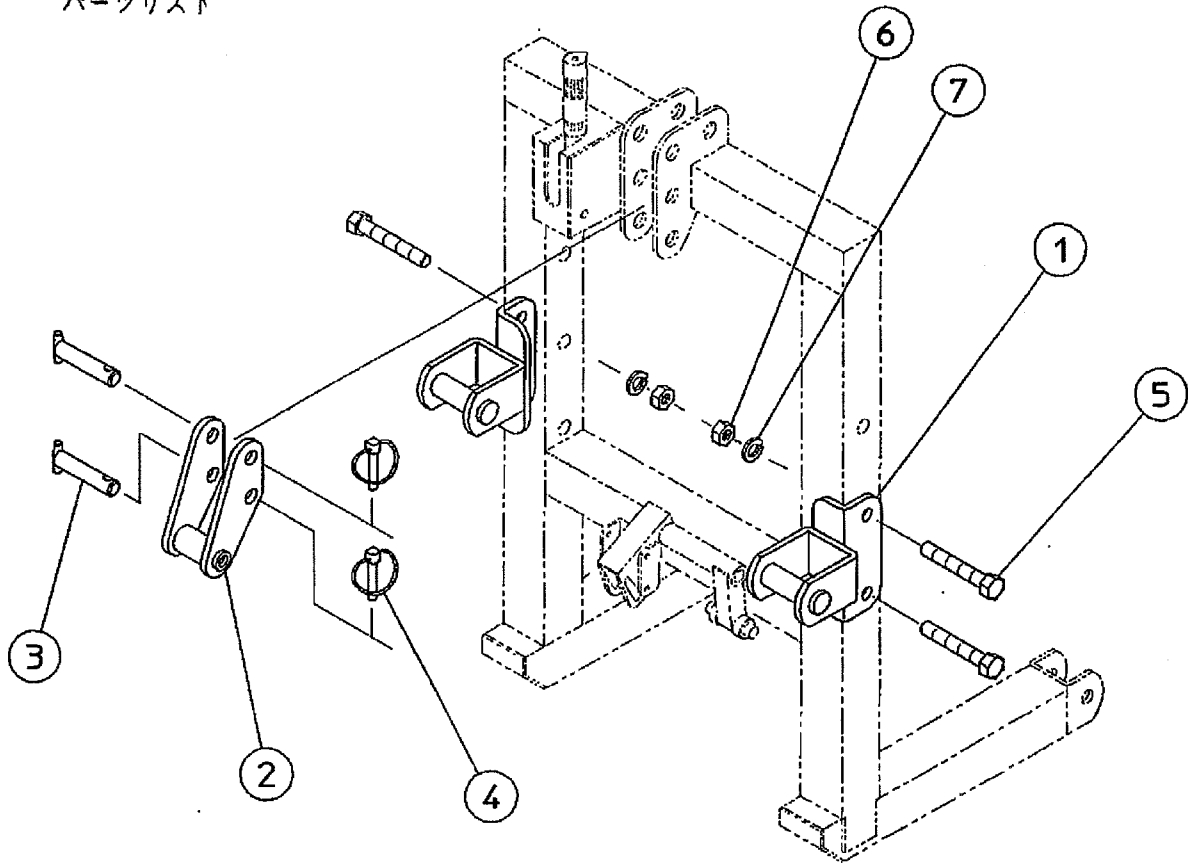

ヒッチASSY T

様

下図を参照に組み付けて下さい。

株式会社スズテック

TEL 028-664-1111

FAX 028-662-5592

パーツリスト

NO	コード	名称	個数	備考
1	53204-31200	ロワーリンクヒッチ	2	
2	53204-31210	ロワーリンクプレート	1	
3	53301-45090	ジョイントピン	2	
4	12300-49413	セットピン	2	
5	01000-0161000	六角ボルト	4	M16X100
6	01200-01613	六角ナット	4	M16
7	01400-01640	バネ座金	4	M16