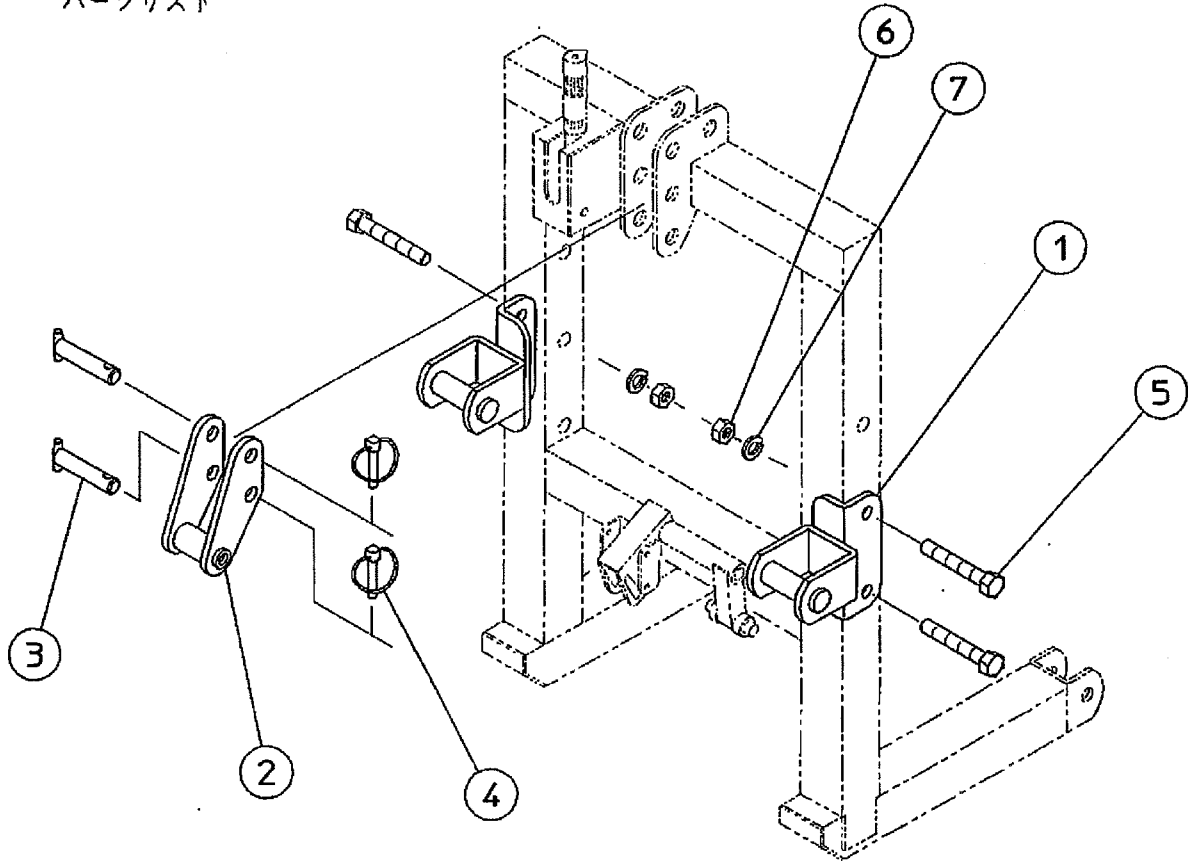

ヒッチASSY T

様

下図を参照に組み付けて下さい。

株式会社スズテック

TEL 028-664-1111

FAX 028-662-5592

パーツリスト

NO	コード	名称	個数	備考
1	53204-31200	ロワーリンクヒッチ	2	
2	53204-31210	ロワーリンクプレート	1	
3	53301-45090	ジョイントピン	2	
4	12300-49413	セットピン	2	
5	01000-0161000	六角ボルト	4	M16X100
6	01200-01613	六角ナット	4	M16
7	01400-01640	バネ座金	4	M16