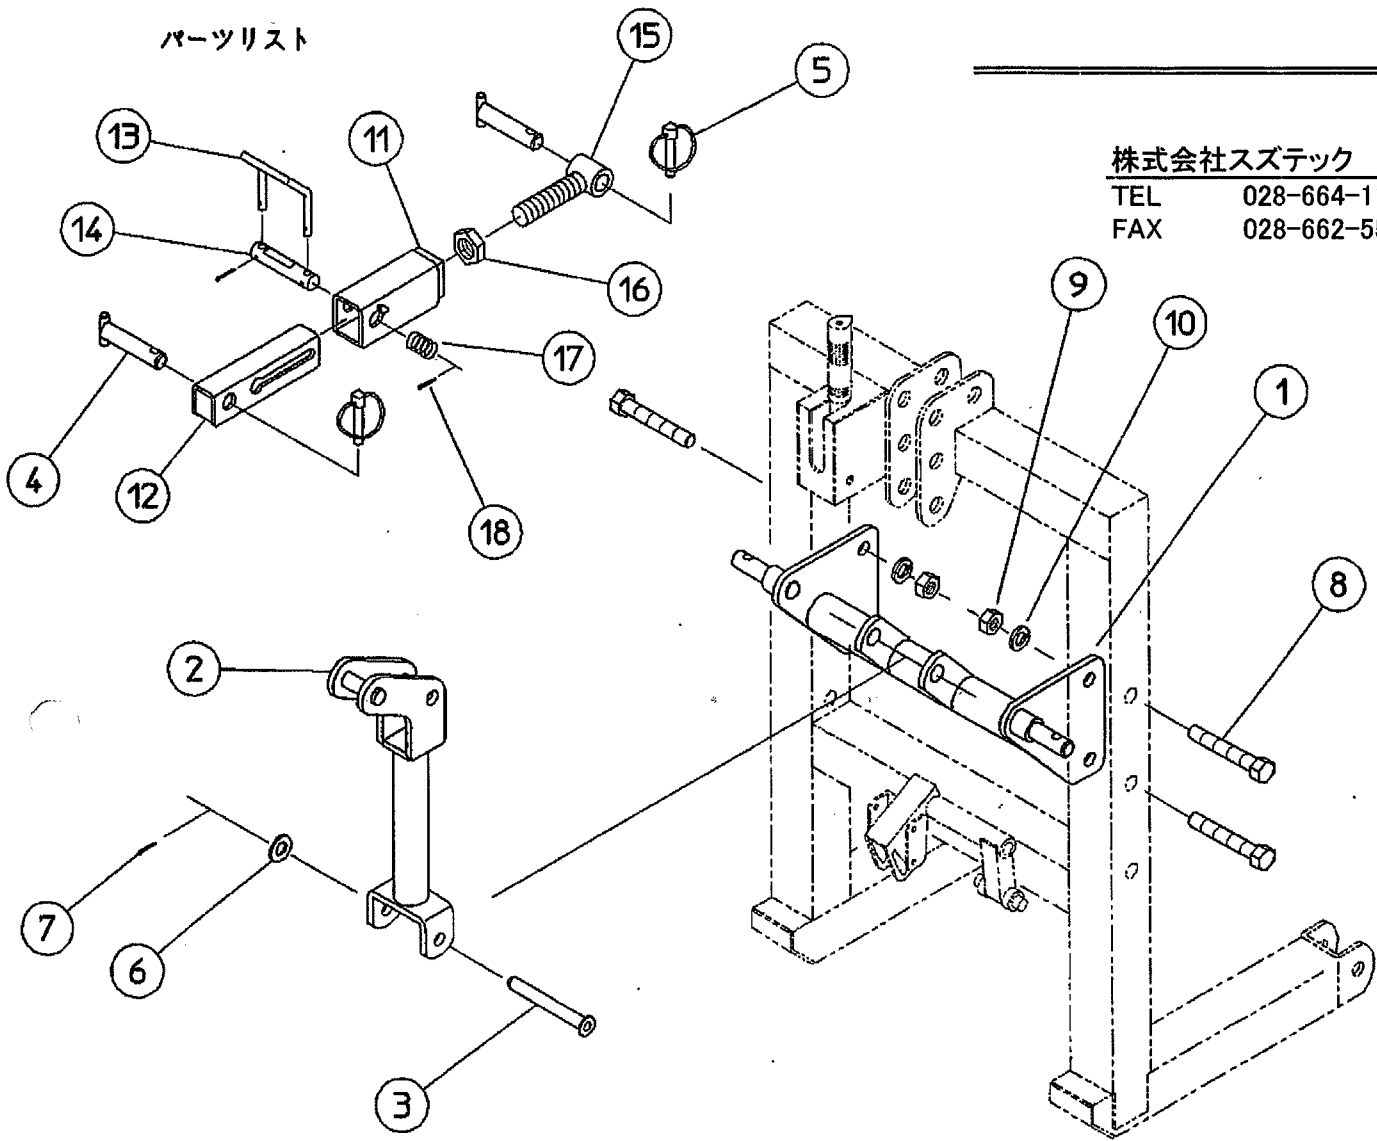

ヒッチASSY YB

様

パーツリスト

株式会社スズテック

TEL 028-664-1111

FAX 028-662-5592

NO	コード	名称	個数	備考
1	53204-21110	フレーム YB	1	
2	53204-31100	サブフレーム	1	
3	53204-41140	サブフレーム支点ピン	1	
4	53301-41070	ピン	2	
5	12300-49413	セットピン	2	
6	01421-01626	平座金	1	M16
7	01500-04030	割ピン	1	φ4X30
8	01000-0161000	六角ボルト	4	M16X100
9	01200-01613	六角ナット	4	M16
10	01400-01640	バネ座金	4	M16
11	53204-31070	ケース (外)	1	
12	53204-31080	ケース (内)	1	
13	53204-41060	レバー	1	
14	53204-41070	ハンドル軸	1	
15	53202-41100	ジョイント	A1	
16	01220-02414	六角ナット	1	M24 3種
17	00931-40031	圧縮バネ	1	
18	01500-00325	割ピン	2	φ3X25