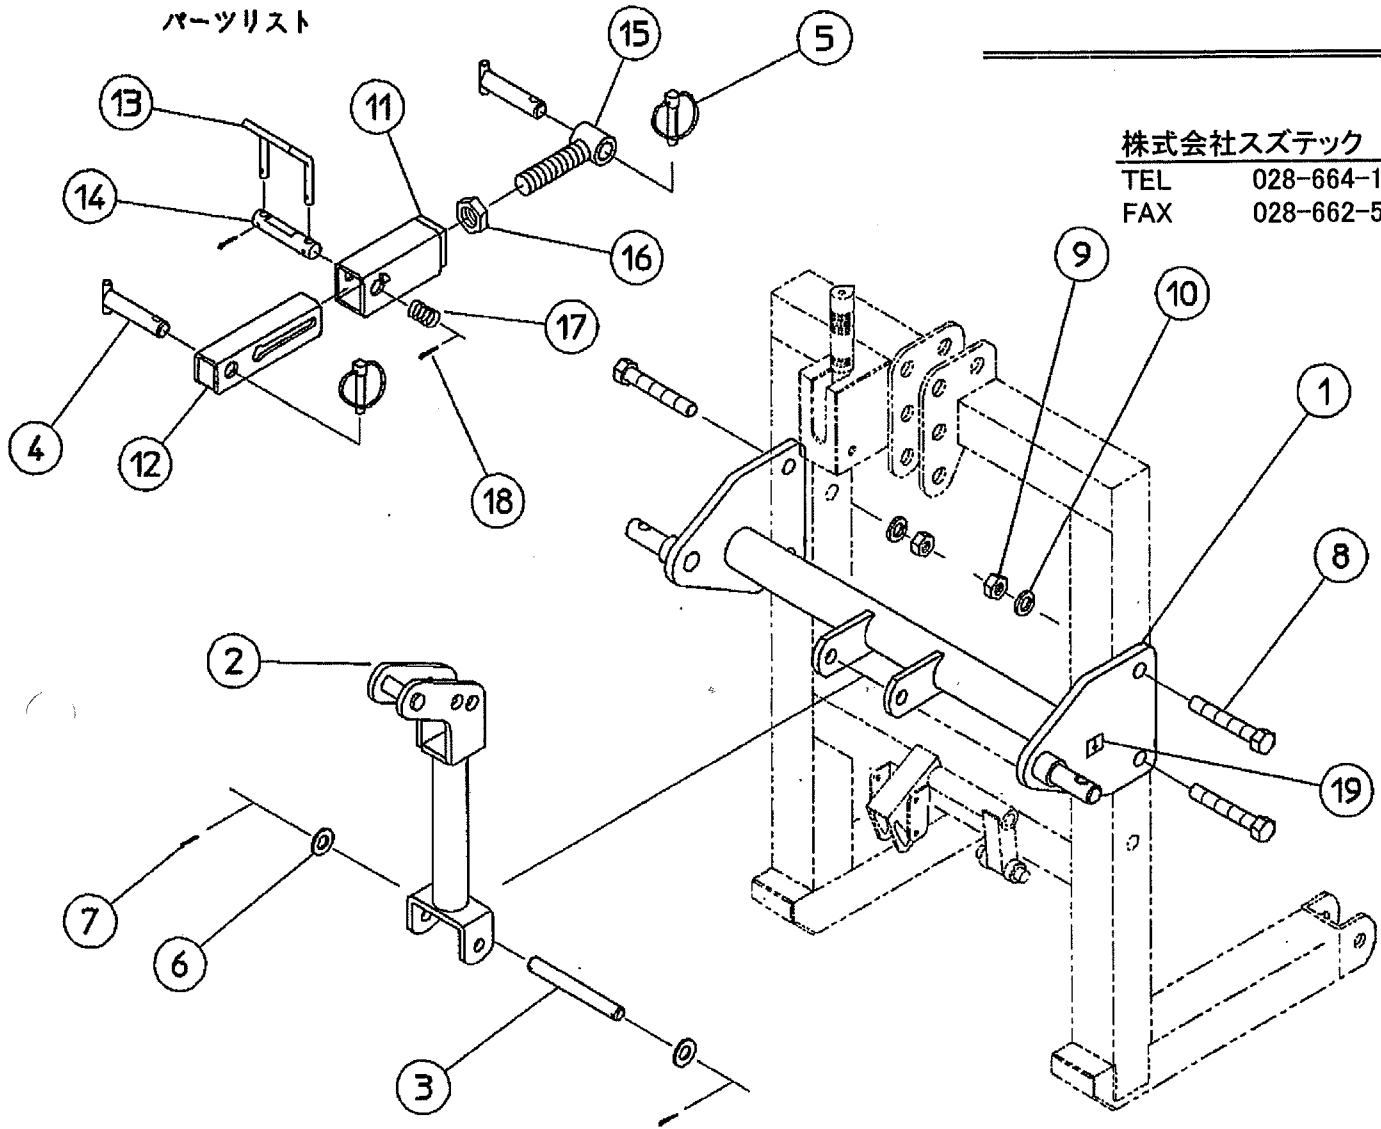

パーツリスト

株式会社スズテック

TEL 028-664-1111

FAX 028-662-5592

NO	コード	名称	個数	備考
1	53204-21120	フレーム YC	1	
2	53204-31100	サブフレーム	1	
3	53204-41050	サブフレーム支点ピン	1	
4	53301-41070	ピン	2	
5	12300-49413	セットピン	2	
6	01421-01626	平座金	2	M16
7	01500-04030	割ピン	2	φ4X30
8	01000-0161000	六角ボルト	4	M16X100
9	01200-01613	六角ナット	4	M16
10	01400-01640	バネ座金	4	M16
11	53204-31070	ケース (外)	1	
12	53204-31080	ケース (内)	1	
13	53204-41060	レバー	1	
14	53204-41070	ハンドル軸	1	
15	53202-41100	ジョイント	A1	
16	01220-02414	六角ナット	1	M24 3種
17	00931-40031	圧縮バネ	1	
18	01500-00325	割ピン	2	φ3X25
19	53204-41130	上下指示ラベル	2	