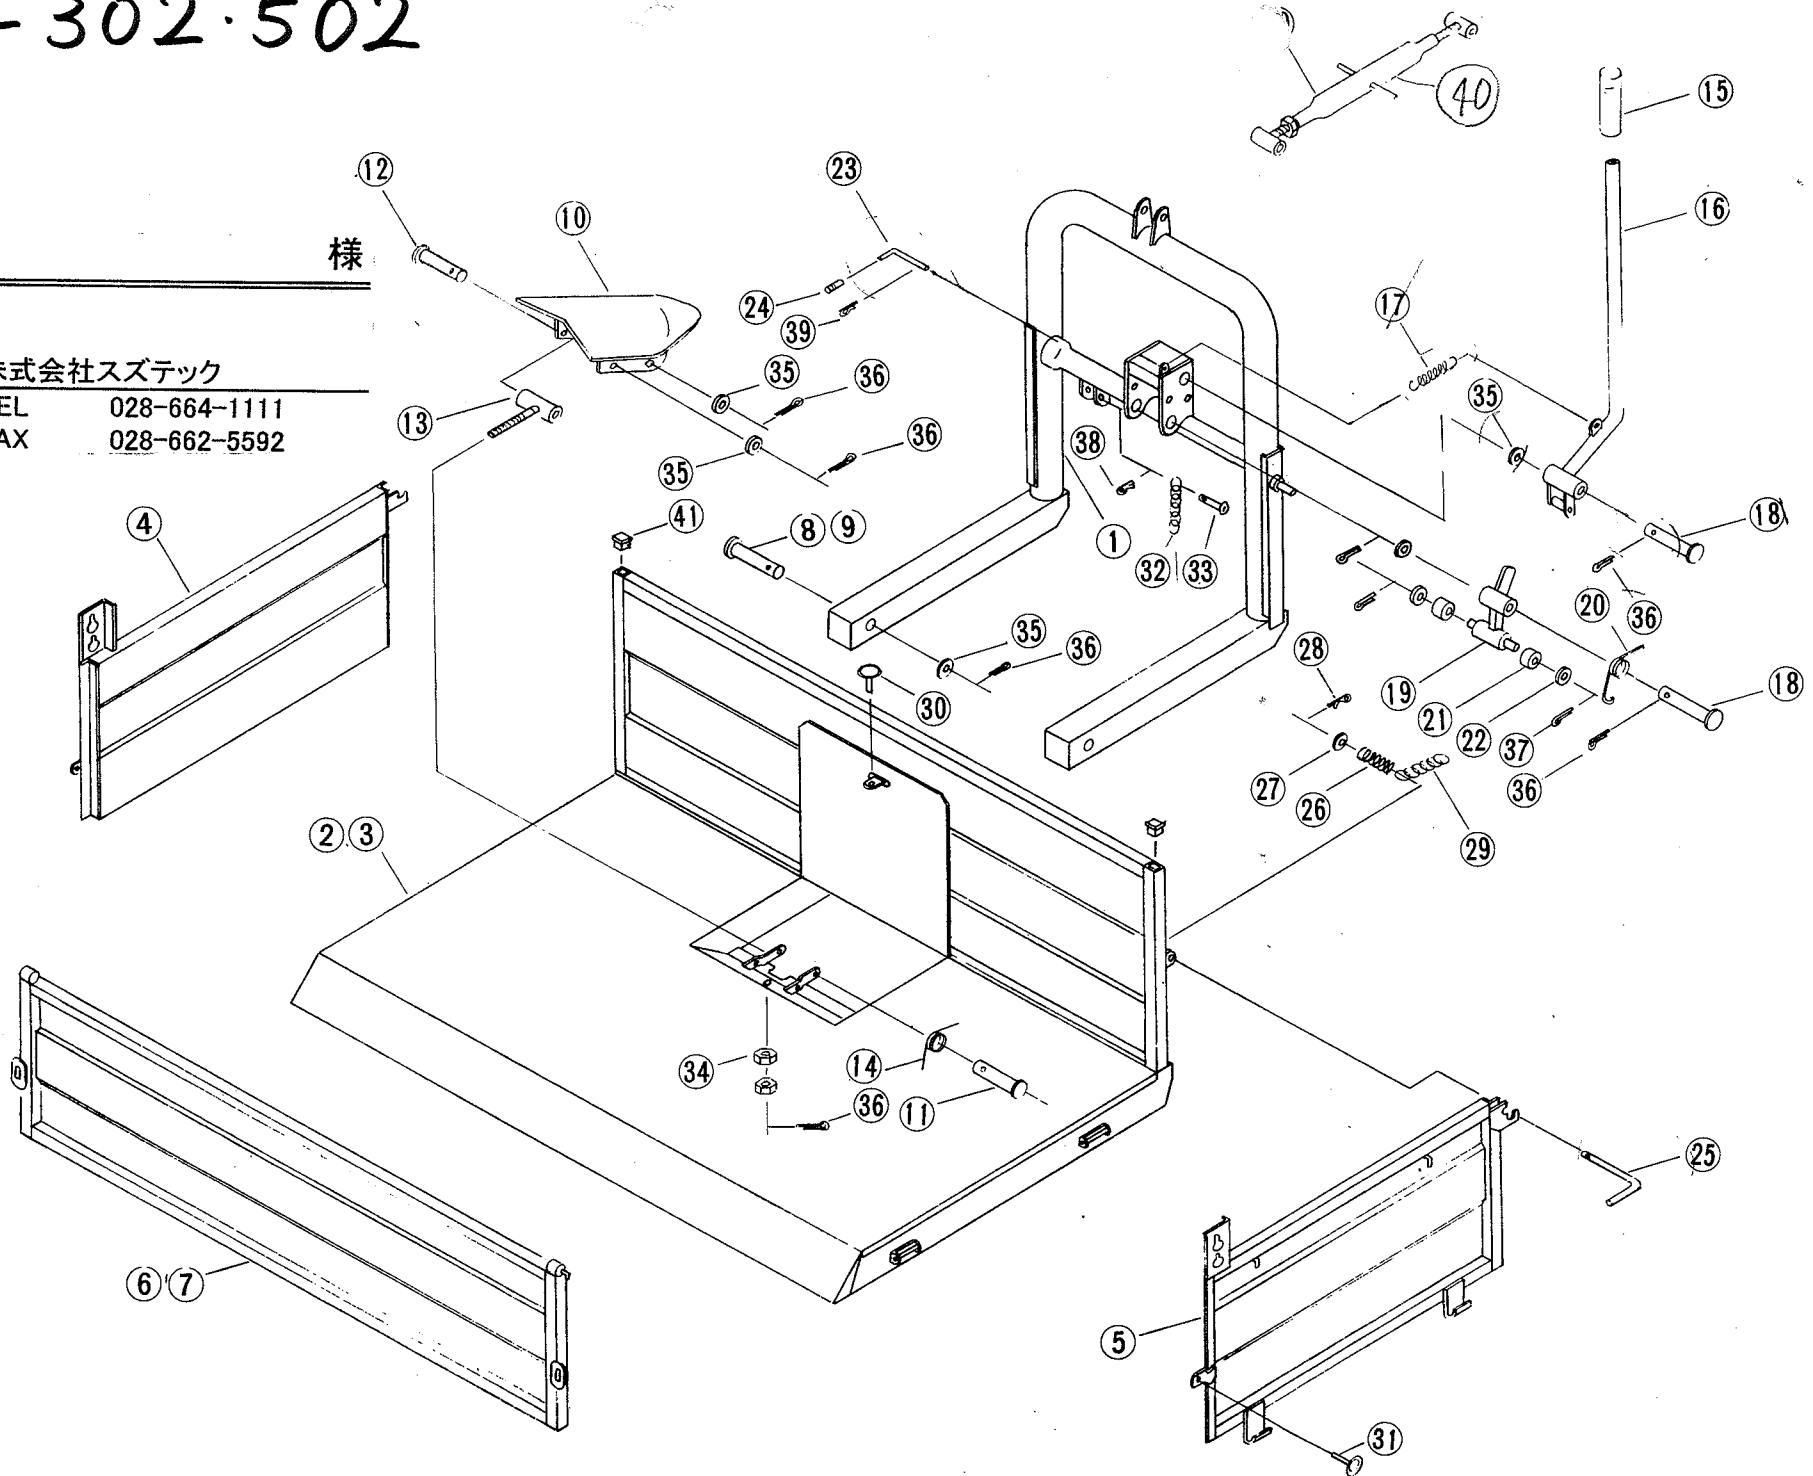

SC-302.502

様

株式会社スズテック

TEL 028-664-1111

FAX 028-662-5592

図番号	部 品	部 品 名	個 数		摘 要
			SC-302	SC-502	
1	53201-21115	フ レ ー ム	1	1	
2	〃 21117	バ ケ ッ ト	1		
3	〃 21116	バ ケ ッ ト		1	
4	〃 31126 R	側 板 右	1	1	
5	〃 31126 L	側 板 左	1	1	
6	〃 31125	後 板	1		
7	〃 31127	後 板		1	
8	〃 41141 A	ダンパ 支点ピン A	2		ℓ=120
9	〃 41141 B	ダンパ 支点ピン B		2	ℓ=150
10	〃 31124	ス キ	1	1	SC-1200・1500と同じです。
11	〃 41119 F	ピ ン F	1	1	ℓ=127
12	〃 41119 G	ピ ン G	1	1	ℓ=88
13	〃 41135	リ ン ク ロ ッ ド	1	1	
14	〃 41136	ネ ジ リ バ ネ A	1	1	
15	〃 41116	ニ ギ リ	1	1	
16	〃 31123	ハ ン ド ル	1	1	
17	20214-42413	テンションスプリング	1	1	
18	53201-41119 E	ピ ン E	2	2	ℓ=78
19	〃 41134	ロ ッ ク バ ー	1	1	
20	〃 41137	ネ ジ リ バ ネ (B)	1	1	
21	〃 41143	コ ロ A	2	2	
22	〃 41144	ヒ ラ ザ ガ ネ	2	2	
23	〃 41142	ロ ッ ク ピ ン	1	1	
24	13200-40119	ニ ギ リ	1	1	
25	53201-4034-1	ハ ン ド ル	2	2	53202-41120
26	〃 4034-3	圧 縮 バ ネ	2	2	00931-40028
27	〃 4034-4	ヒ ラ ザ ガ ネ	2	2	φ12 01421-01223
28	〃 4034-5	R ピ ン	2	2	φ12 01501-01226
29	〃 41145	ド ア ー チ ェ ー ン	2	2	
30	12300-49413	セ ッ ト ピ ン 大	1	1	
31	13205-45142	セ ッ ト ピ ン 小	2	2	
32	53201-41140	ダンパ 調節チェーン	1	1	
33	01506-01050	丸 頭 ピ ン	2	2	φ10×50
34	01220-01610	六 角 ナ ッ ト	2	2	M16 3種
35	01421-01626	ヒ ラ ザ ガ ネ	6	6	M16
36	01500- 00430	割 ピ ン	7	7	φ4×30
37	01500- 00328	割 ピ ン	2	2	φ3×28
38	01501-01023	R ピ ン	1	1	φ10
39	01501-00818	R ピ ン	1	1	φ8
40	53201-31100	ト ッ プ リ ン ク A s s y	1	1	
41	53201-41126	角パイプ持込キャップ	2	2	