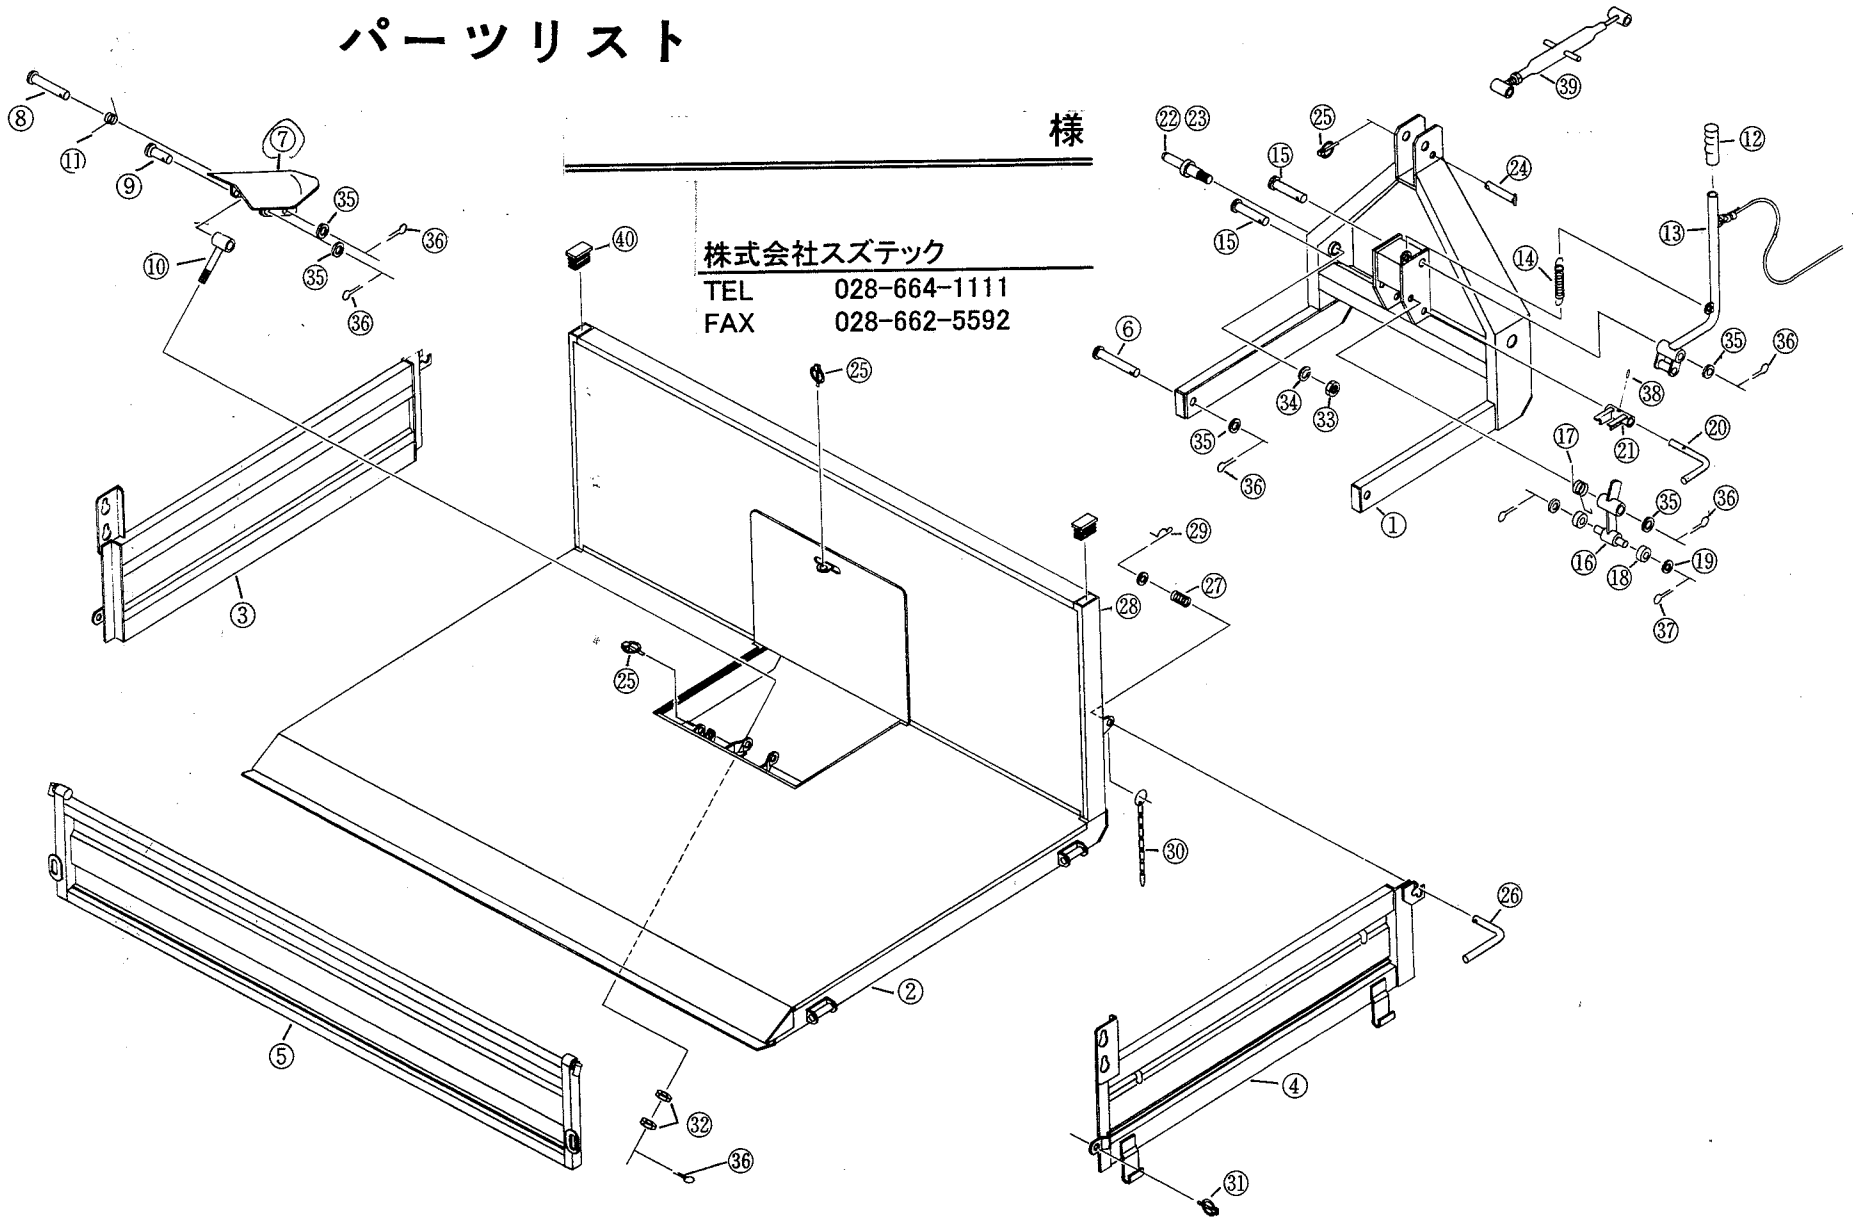

SC-802

パーツリスト

様

株式会社スズテック

TEL 028-664-1111

FAX 028-662-5592

SC-802

図番号	品番	名称	個数	摘要
1	53201-21119	フレーム	1	
2	53201-11114	バケット	1	
3	53201-31130L	側板(左)	1	
4	53201-31130R	側板(右)	1	
5	53201-31131	後板	1	
6	53201-41141	ダンプ支点ピン	C 2	φ16×135
7	53201-31124	スキ	1	
8	53201-41119	ピン	F 1	φ16×127
9	53201-41149	リンクロッド取付ピン	1	φ16×85
10	53201-41135	リンクロッド	1	
11	53201-41136	ネジリバネA	1	
12	53201-41116	ニギリ	1	
13	53201-31129	ハンドル	1	
14	20214-42413	テンションスプリング	1	
15	53201-41152	ピン	A 2	φ16×115
16	53201-41134	ロックバー	1	
17	53201-41137	ネジリバネB	1	
18	53201-41143	コ口(A)	2	
19	53201-41144	ヒラザガネ	2	
20	53201-41151	ロックピン	1	

図番号	品番	名称	個数	摘要
21	53201-41150	ロックバー停止金具	1	
22	53201-41153	ロワーリンクピンA <small>細</small>	2	カテゴリ-0, I用
23	53201-41154	ロワーリンクピンB <small>太</small>	2	カテゴリ-II用
24	53201-41160	トップリンクピン	1	φ19×110
25	12300-49413	セットピン大	2	
26	53201-4034-1	ハンドル	2	
27	53201-4034-3	圧縮バネ	2	
28	53201-4034-4	ヒラザガネ	2	φ12
29	53201-4034-5	Rピン	2	φ12
30	53201-41145	ドアチェーン	2	
31	13205-45142	セットピン小	2	
32	01220-01610	六角ナット	2	M16 3種
33	00900-42016	六角ナット	2	M20×P1.5
34	01400-02051	バネザガネ	2	M20
35	01421-01626	ヒラザガネ	6	M16
36	01500-04030	割ピン	7	φ4×30
37	01500-03028	割ピン	2	φ3×28
38	01504-00318	スプリングピン	1	3×18
39	13200-30100	トップリンク Assy	1	
40	53201-41132	角パイプ打込キャップ大	2	