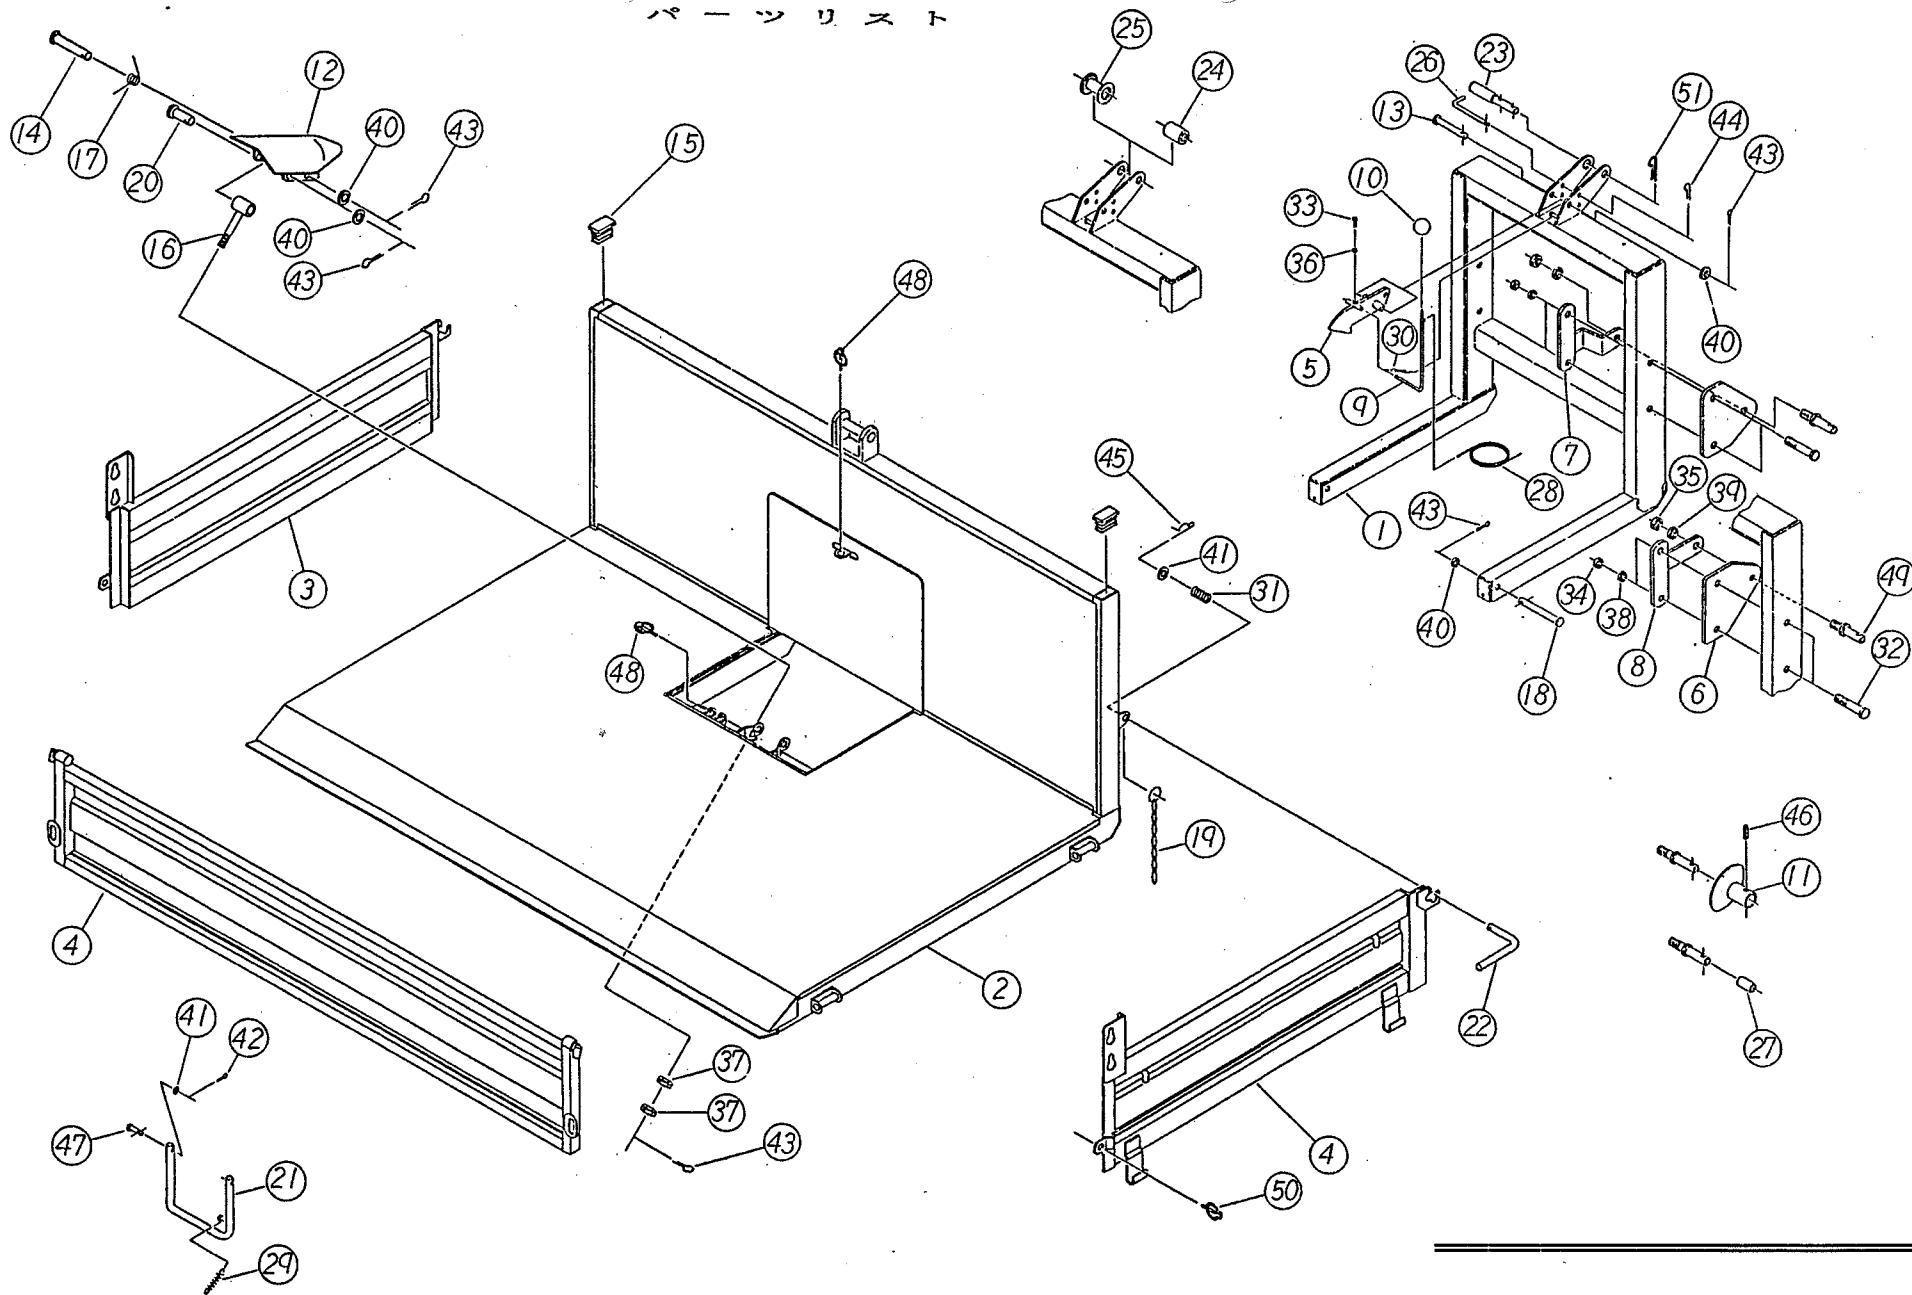

# SC-805

## パーツリスト

様

株式会社スズテック

TEL 028-664-1111

FAX 028-662-5592

SC-805

符号	コード	名称	個数	備考
1	53203-21010	フレーム	1	
2	53203-11010	バケット	1	
3	53201-31130	側板	L1,R1	
4	53201-31131	後板	1	
5	53203-31010	ロック板	1	
6	53203-41010	ローリンクプレート	2	
7	53203-31020	補強 ( I ・ II )	L1,R1	
8	53203-41030	補強 ( 0 ・ I )	L1,R1	
9	53203-41020	ハンドル	1	
10	13209-41110	ニギリ玉	1	
11	13209-41810	ローリンクガイド	2	オートヒッチ使用時
12	53201-31124	スキ	1	
13	53201-41119	ピン	C 1	
14	53201-41119	ピン	F 1	
15	53201-41132	角パイプ打込キャップ大	2	
16	53201-41135	リンクロッド	1	
17	53201-41136	ネジリバネ A	1	
18	53201-41141	ダンブ支点ピン	C 2	
19	53201-41145	ドアチェーン	2	
20	53201-41149	リンクロッド取付ピン	1	
21	53202-41080	パイプスタンド	1	
22	53202-41120	ハンドル	2	
23	53203-41040	トップリンクピン	1	
24	53203-41050	カラー	1	オートヒッチ使用時
25	53203-41060	ガイド付カラー	1	オートヒッチ使用時
26	53203-41070	ロックピン	1	
27	53203-41080	ローリンクピンカラー	2	カテゴリ2 の場合

SC-805