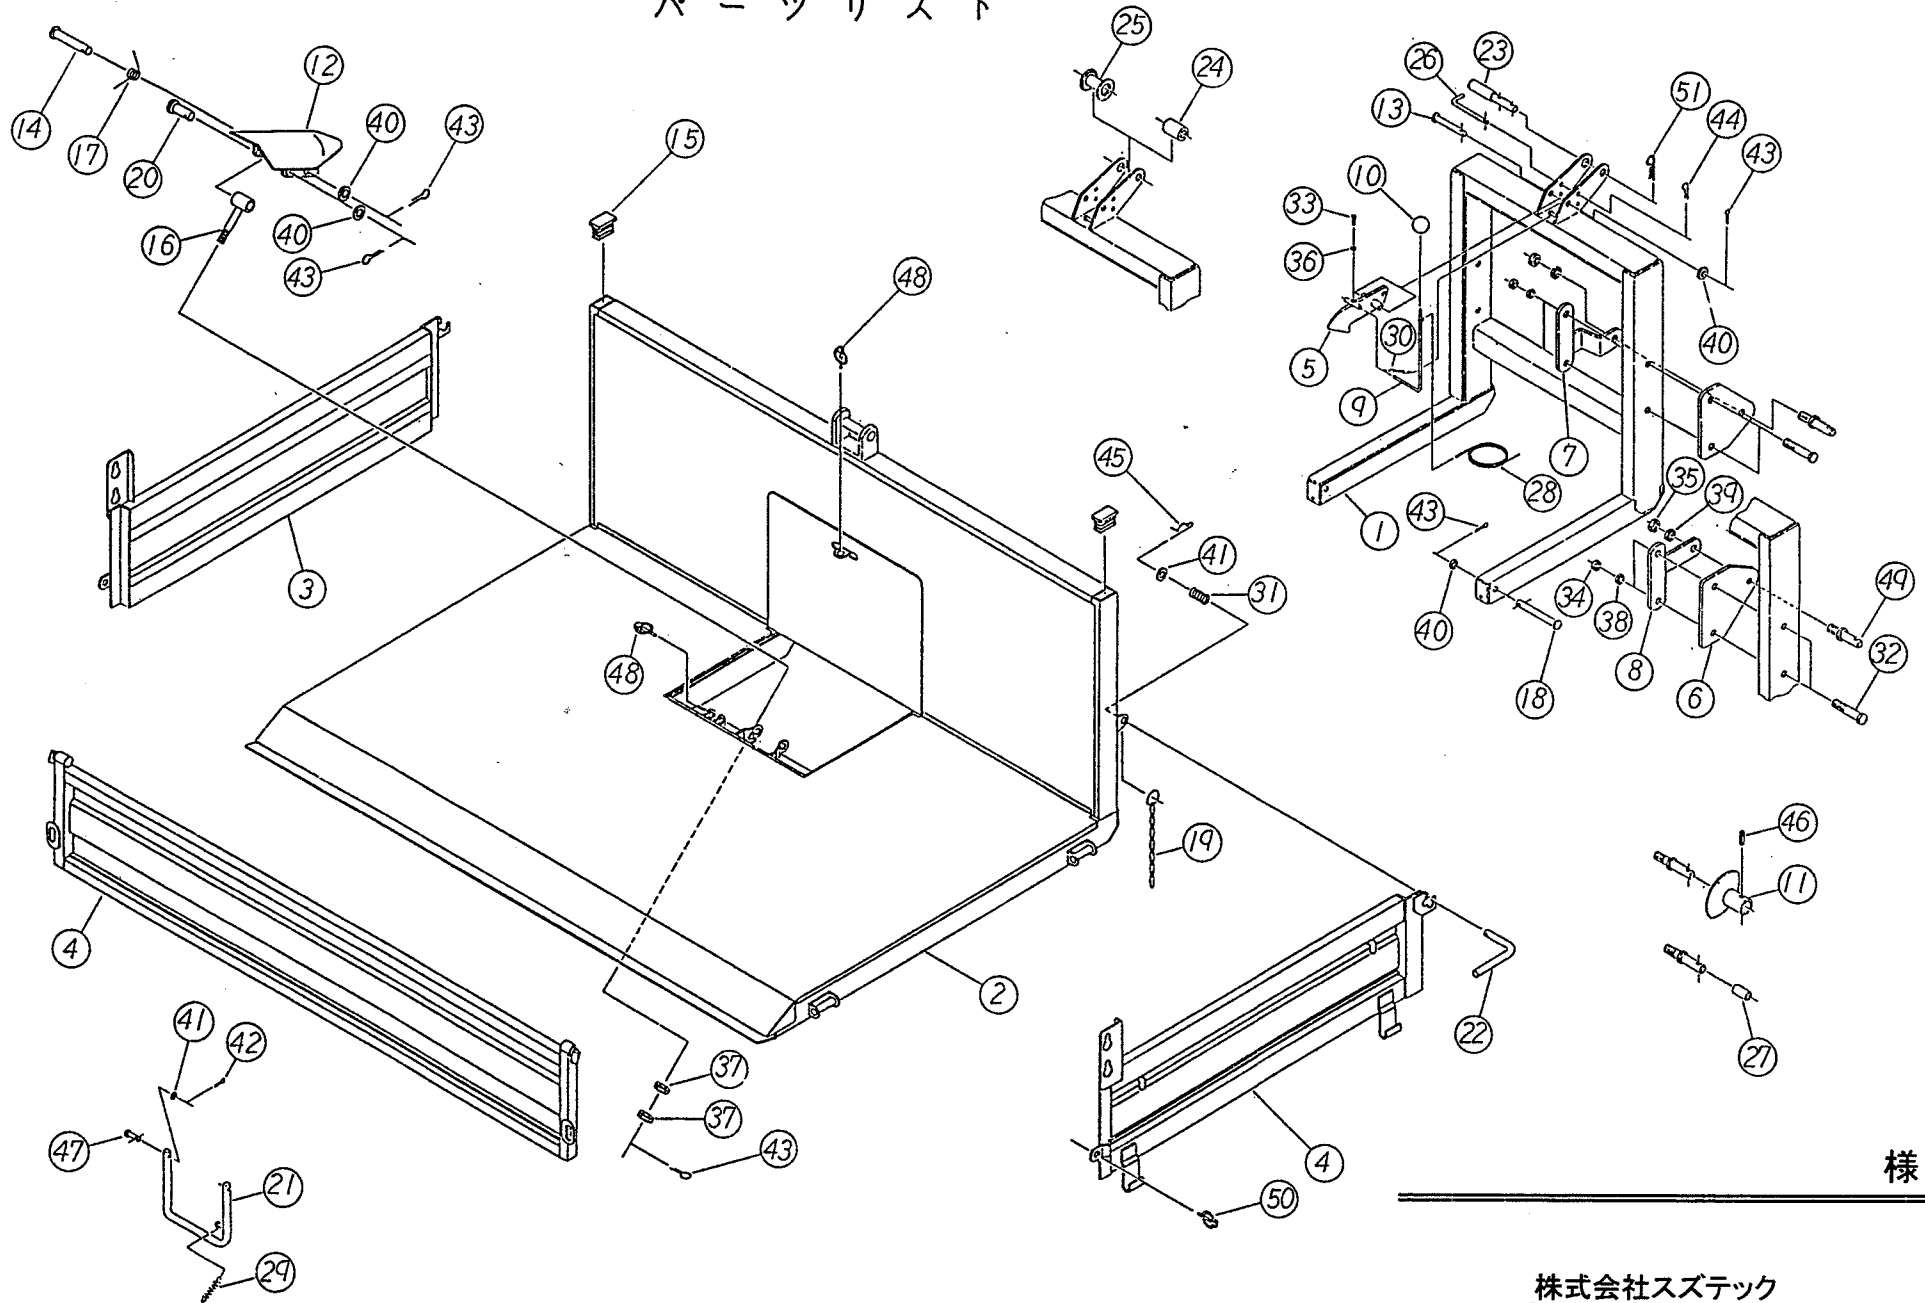

# SC-807

## パーツリスト

-6-

様

株式会社スズテック  
TEL 028-664-1111  
FAX 028-662-5592

SC-807

符号	コード	名 称	個数	備 考
1	53203-21010	フレーム	1	
2	53203-11010	バケット	1	
3	53201-31130	側板	L1,R1	
4	53201-31131	後板	1	
5	53203-31010	ロック板	1	
6	53203-41010	ローリンクプレート	2	
7	53203-31020	補強 ( I ・ I )	L1,R1	
8	53203-41030	補強 ( O ・ I )	L1,R1	
9	53203-41020	ハンドル	1	
10	13209-41110	ニギリ玉	1	
11	13209-41810	ローリンクガイド	2	オートヒッチ使用時
12	53201-31124	スキ	1	
13	53201-41119	ピン	C 1	
14	53201-41119	ピン	F 1*	
15	53201-41132	角パイプ打込キャップ大	2	
16	53201-41135	リンクロッド	1	
17	53201-41136	ネジリバネA	1	
18	53201-41141	ダンプ支点ピン	C 2	
19	53201-41145	ドアチェーン	2	
20	53201-41149	リンクロッド取付ピン	1	
21	53202-41080	パイプスタンド	1	
22	53202-41120	ハンドル	2	
23	53203-41040	トップリンクピン	1	
24	53203-41050	カラー	1	オートヒッチ使用時
25	53203-41060	ガイド付カラー	1	オートヒッチ使用時
26	53203-41070	ロックピン	1	
27	53203-41080	ローリンクピンカラー	2	カテコ*リ2の場合