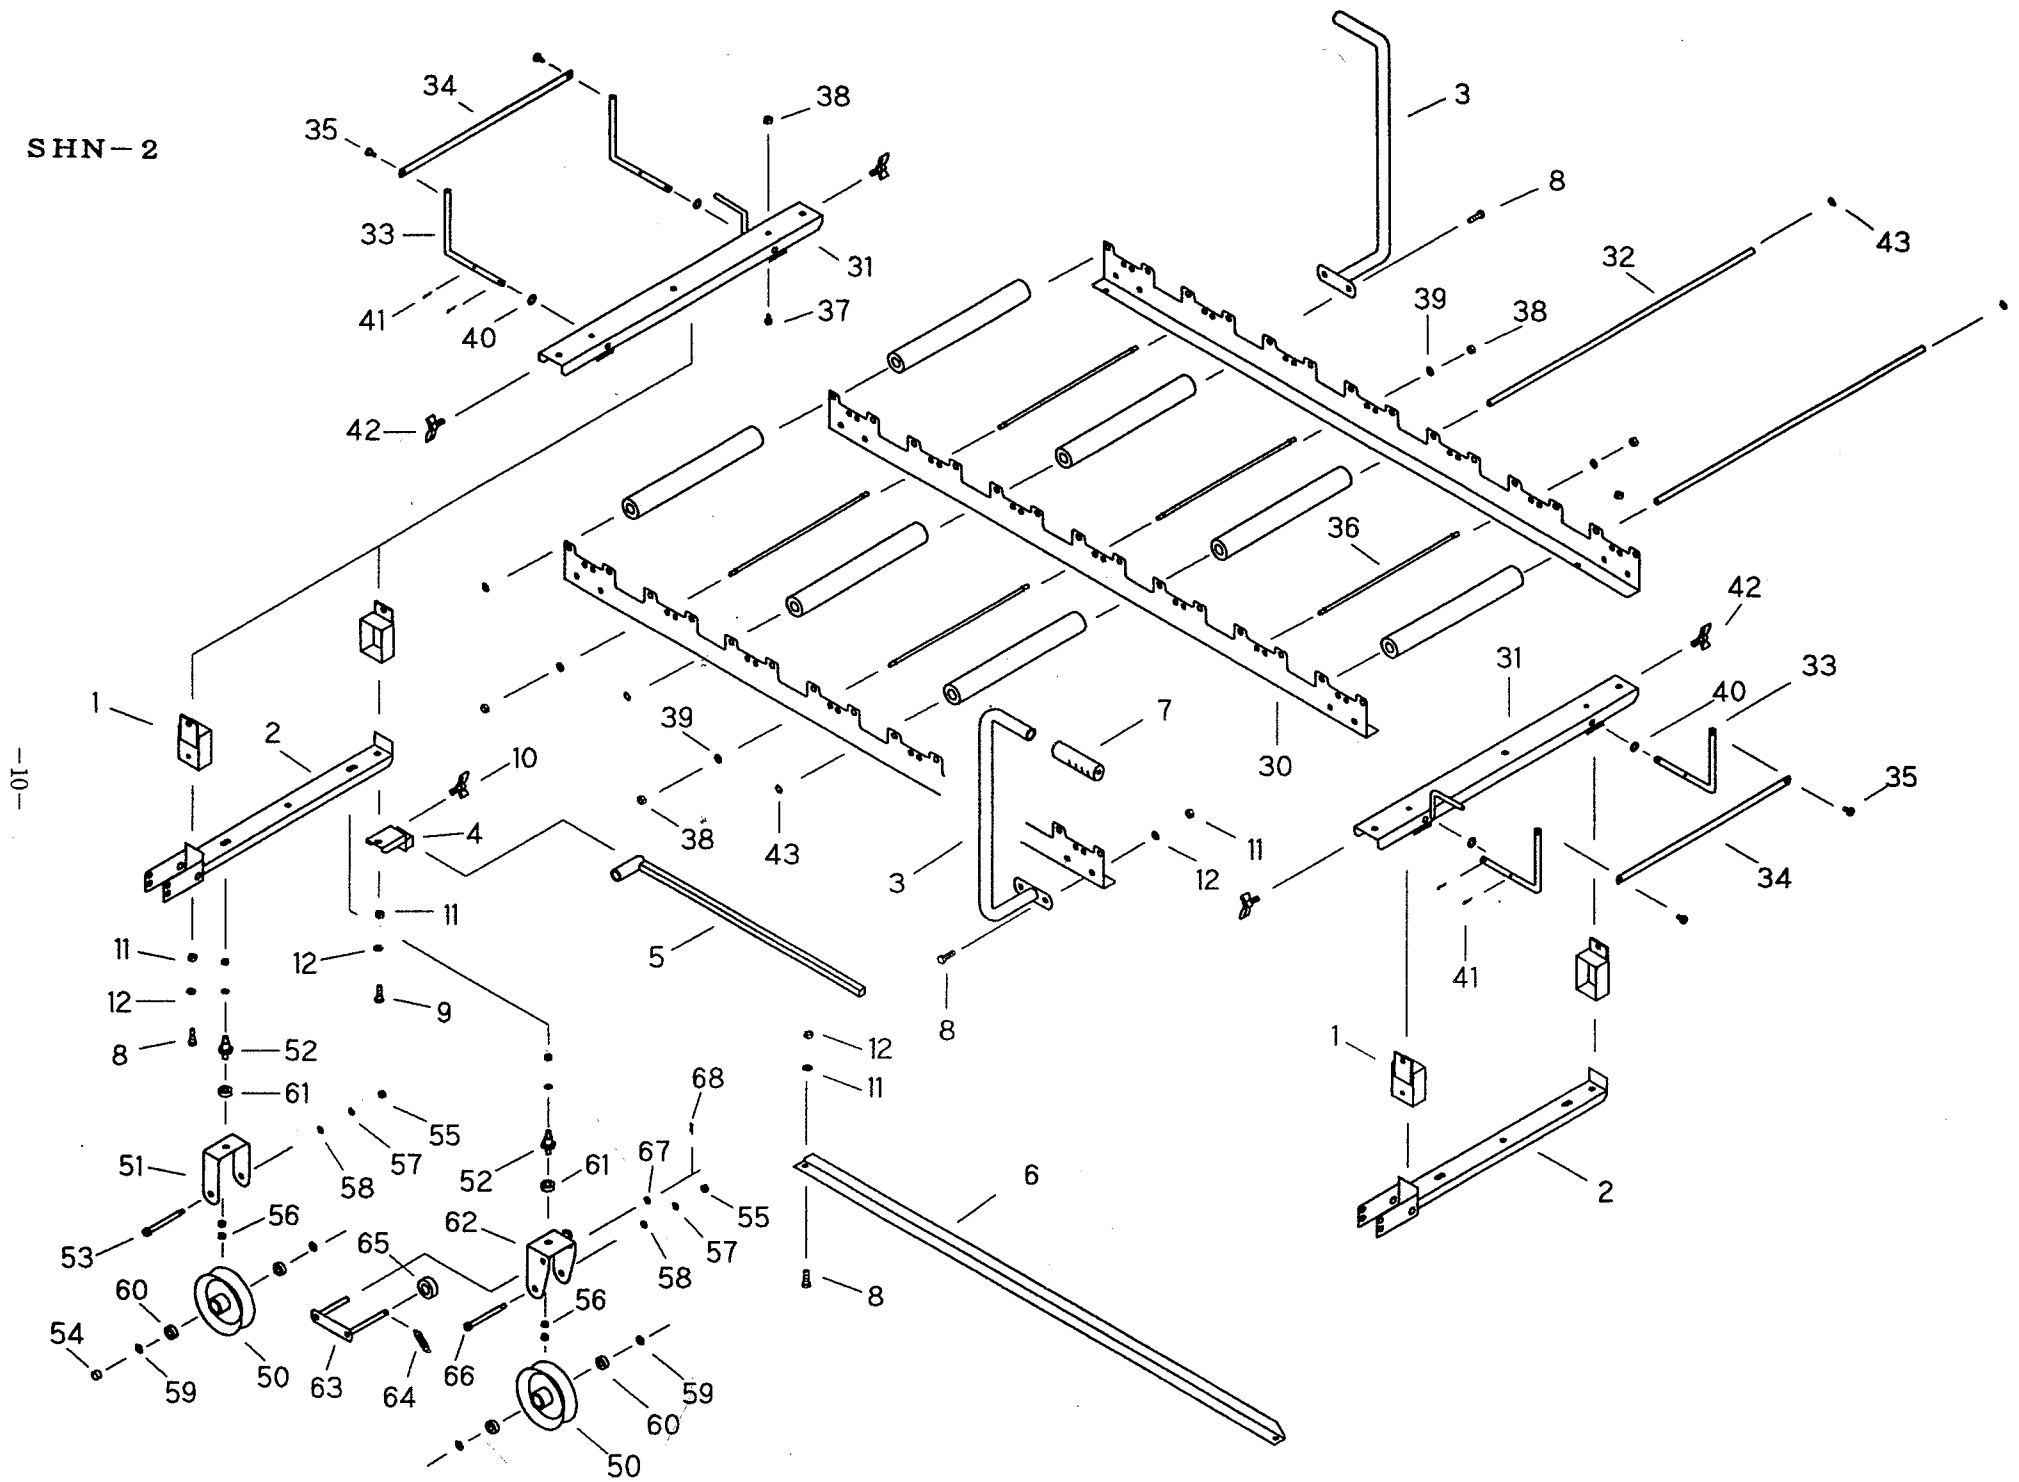

SHN-2

# SHN-2

## 踏板ASSY

等号	コード	名称	個数	寸法
1	20407-31390	踏板アーム	2	
2	20407-31400	踏板	1	
3	20407-41530	踏板取付金具	2	
4	20407-41540	アテ板	2	
5	00930-40015	引張バネ	2	
6	01111-00630	十字穴付サラ小ネジ	4	M6×30
7	01250-00606	座付ナット	4	M6
8	01420-01223	平座金	2	M12
9	01500-03015	割ピン	2	φ3×15
10	01501-01023	Rピン	2	φ10
11	01506-01055	丸頭ピン	2	φ10×55