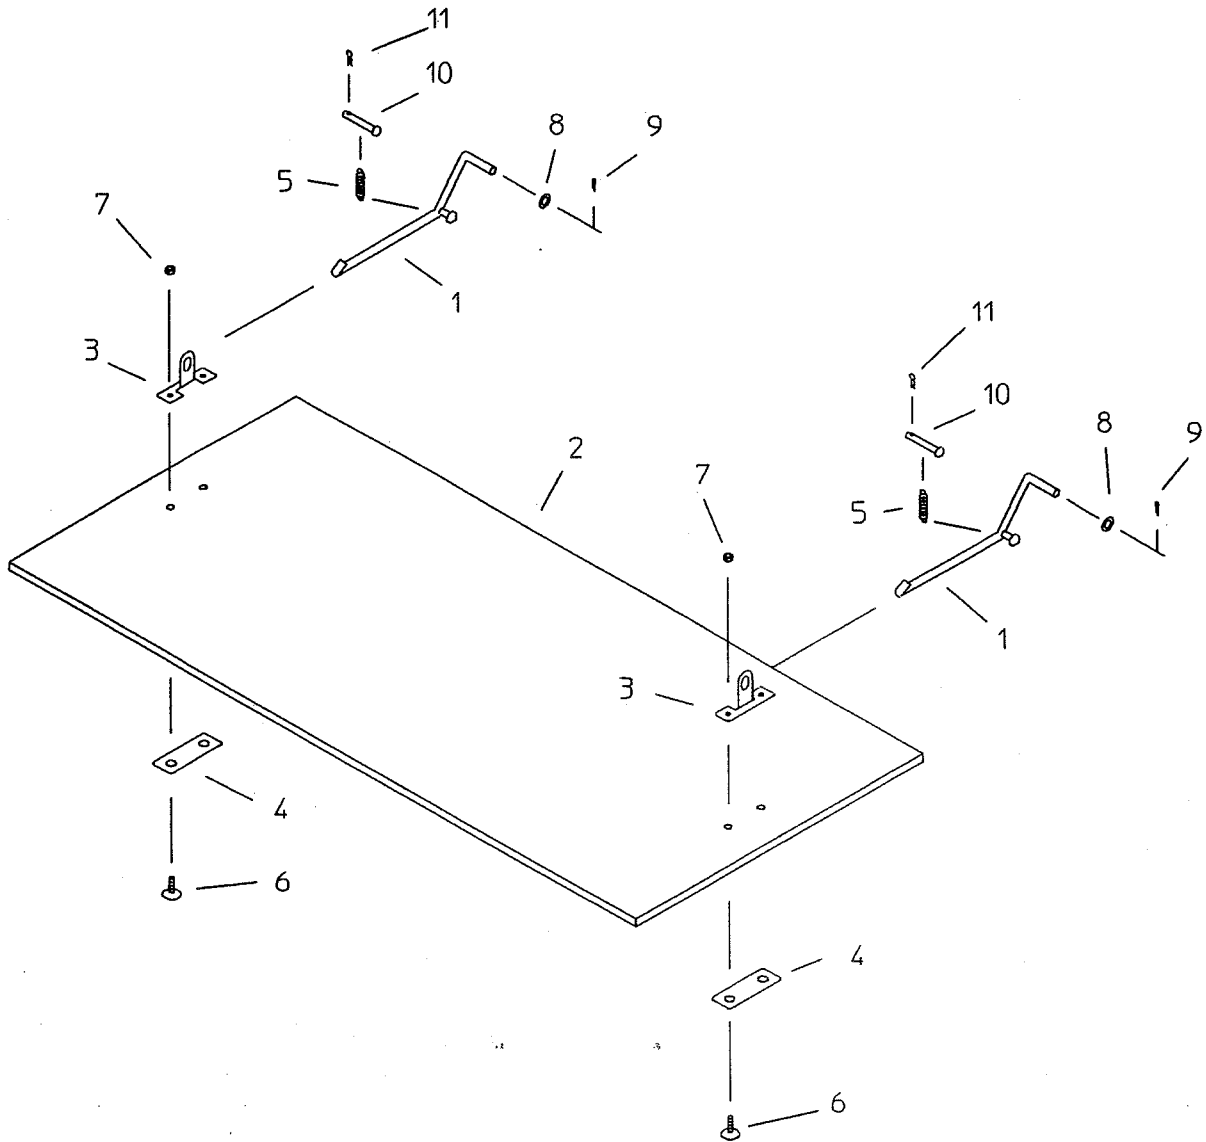

SHN-2

## 踏板ASSY

等号	コード	名称	個数	寸法
1	20407-31390	踏板アーム	2	
2	20407-31400	踏板	1	
3	20407-41530	踏板取付金具	2	
4	20407-41540	アテ板	2	
5	00930-40015	引張バネ	2	
6	01111-00630	十字穴付サラ小ネジ	4	M6×30
7	01250-00606	座付ナット	4	M6
8	01420-01223	平座金	2	M12
9	01500-03015	割ピン	2	φ3×15
10	01501-01023	Rピン	2	φ10
11	01506-01055	丸頭ピン	2	φ10×55