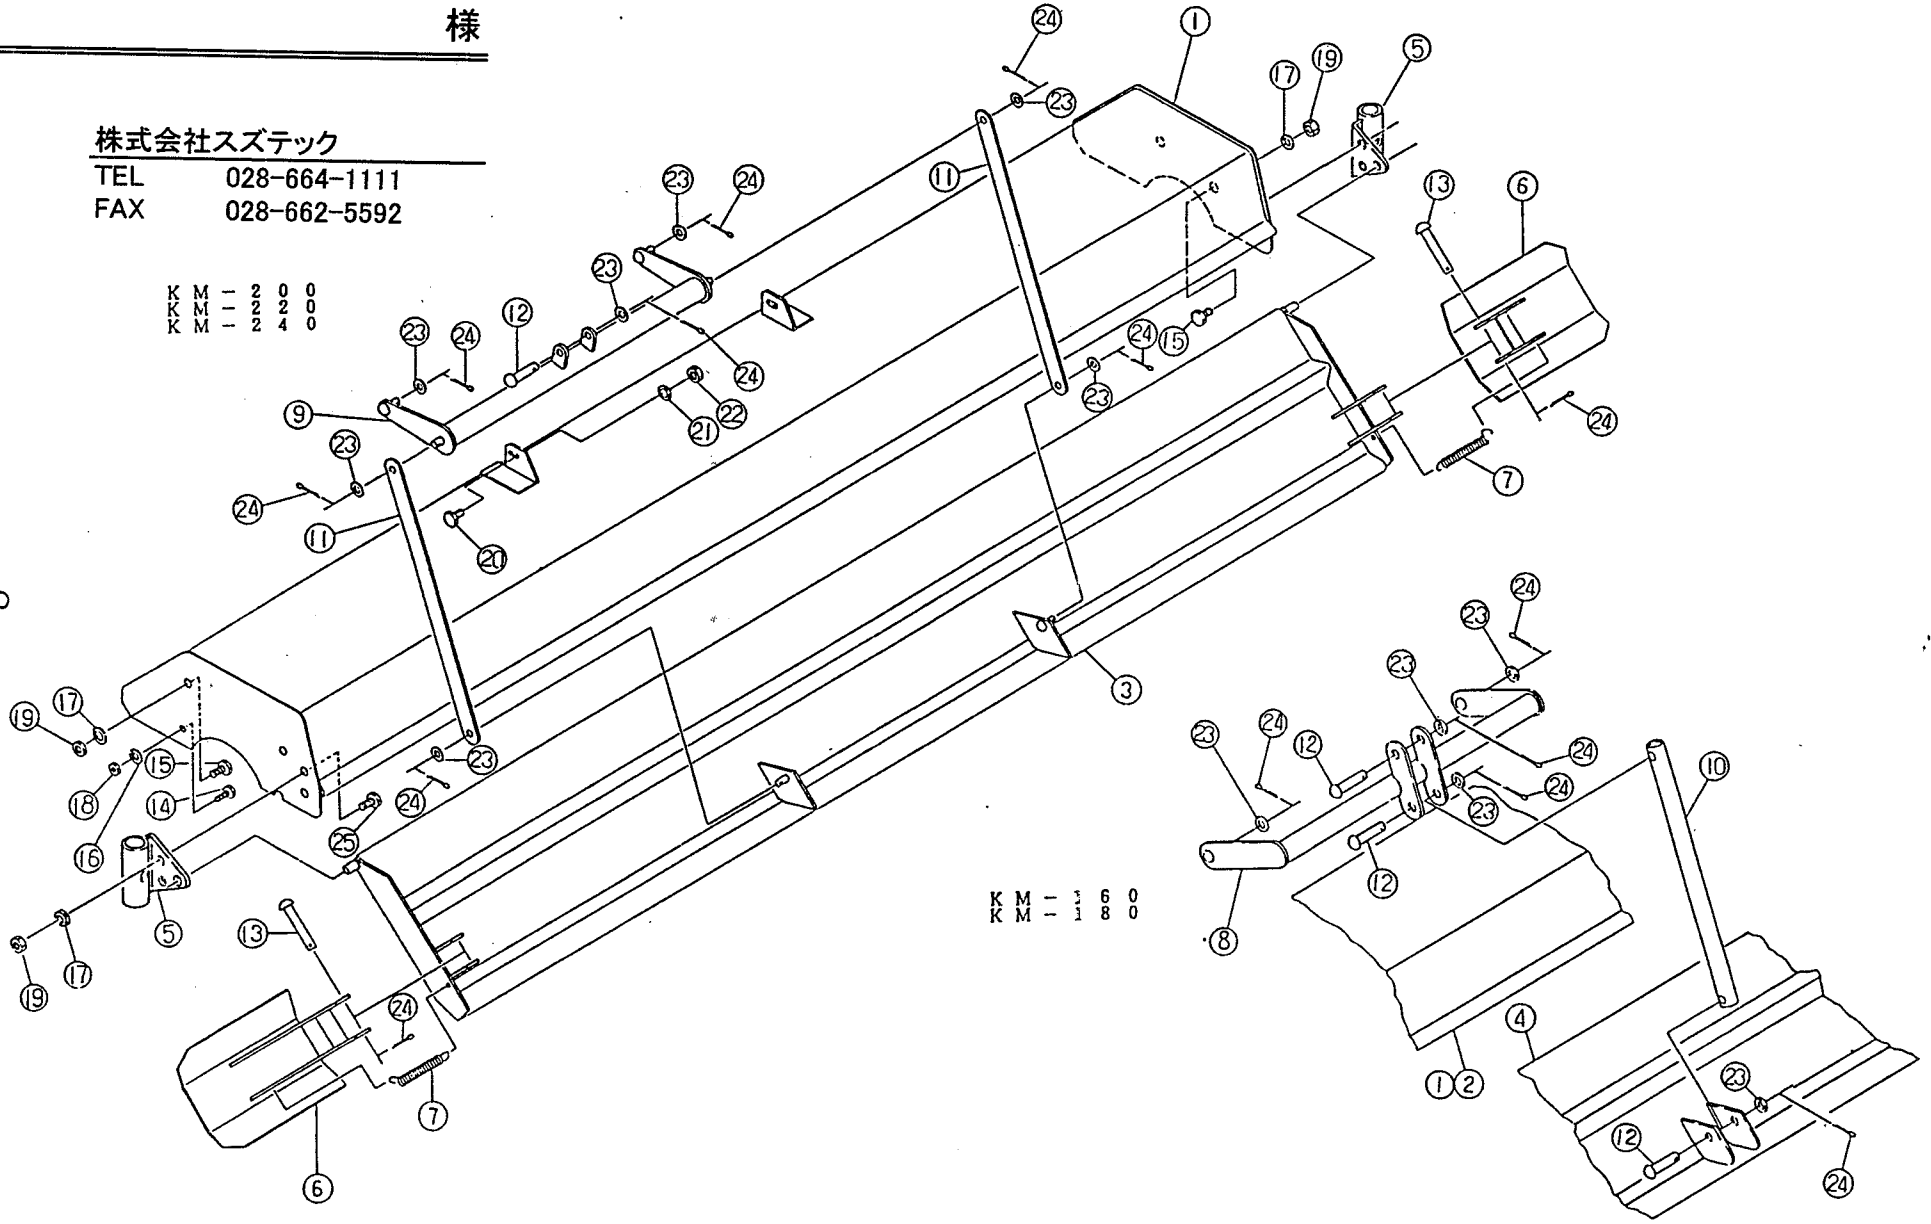

様

株式会社スズテック  
TEL 028-664-1111  
FAX 028-662-5592

K M - 2 0 0  
K M - 2 2 0  
K M - 2 4 0

K M - 1 6 0  
K M - 1 8 0

KM-160.180.200.  
220.240

番号	コード	名称	個数					備考
			KM-160	KM-180	KM-200	KM-220	KM-240	
1	13213-21020	ローターカバー	A1	B1	C1			
2	13213-21030	ローターカバー				A1	B1	
3	13213-21040	リヤカバー			A1	B1	C1	
4	13208-21040	リヤカバー	A1	B1				
5	13213-41030	スタンド金具	2	2	2	2	2	
6	13208-31030	延長板	2	2	2	2	2	
7	13208-41180	延長板スプリング	2	2	2	2	2	
8	13213-31020	連結棒	1	1				
9	13213-31030	連結棒			1	1	1	
10	13208-41140	リンクパイプ (B)	1	1				
11	13208-41150	リンクプレート			1	1	1	
12	01506-01255	丸頭ピン	3	3	3	1	1	φ 12 × 55
13	00901-40003	丸頭ピン	2	2	2	2	2	φ 12 × 90
14	01000-00825	六角ボルト	2	2	2	2	2	φ M 8 × 25
15	01000-01025	六角ボルト	4	4	4	4	8	M 10 × 25
16	01400-00820	バネザガネ	2	2	2	2	2	M 8
17	01400-01025	バネザガネ	8	8	8	8	8	M 10
18	01200-00807	六角ナット	2	2	2	2	2	M 8
19	01200-01008	六角ナット	8	8	8	8	8	M 10
20	01000-11230	六角ボルト				2	2	M 12 × 30 7 T
21	01400-01230	バネザガネ				2	2	M 12
22	01200-01210	六角ナット				2	2	M 12
23	01421-01223	ヒラザガネ	5	5	7	7	7	M 12
24	01500-00320	割ピン	7	7	9	9	9	φ 3 × 20
25	01000-11025	六角ボルト	4	4	4	4	4	M 10 × 25 7 T

-D-

KM-160.180.200.220.240

KM-160·200·220·240·180

様

ヒッチ部

- 01 -

番号	コード	名称	個数	柄	要
1	13213-11070	マスト	1		
2	13213-31040	スタンド	2		
3	13201-41209	ローリンクピン	2		
4	13208-41030	カラー	2		
5	13209-31080	リンクパイプ	B 1		
6	13208-41120	圧縮バネ	1		
7	13208-41180	平座金	1		
8	13208-41130	Rピン	1		
9	13208-31190	ロック板	1		
10	13208-41230	レバー	1		
11	13209-41110	ニギリ玉	1		
12	13209-41060	ロック板支点ピン	1		
13	53301-41070	ピン	1		
14	12300-49413	セットピン	1		
15	01506-01055	丸頭ピン	2	φ10×5.5	
16	01501-01023	Rピン	2	φ10用	
17	01000-10820	六角ボルト	1	M8×20 7T	
18	01000-01640	六角ボルト	4	M16×40	
19	01000-01650	六角ボルト	2	M16×50	
20	01400-01640	バネザガネ	6	M16	
21	01400-02051	バネザガネ	2	M20	
22	01220-00805	六角ナット	1	M8 3種	
23	01200-01613	六角ナット	6	M16	
24	01201-02016	六角ナット	2	M20×P1.5	
25	01421-01426	ヒラザガネ	1	M14	
26	01500-04030	割ピン	1	φ4×30	
27	13213-41050	シム	2		
28	00930-40015	引張バネ	1		