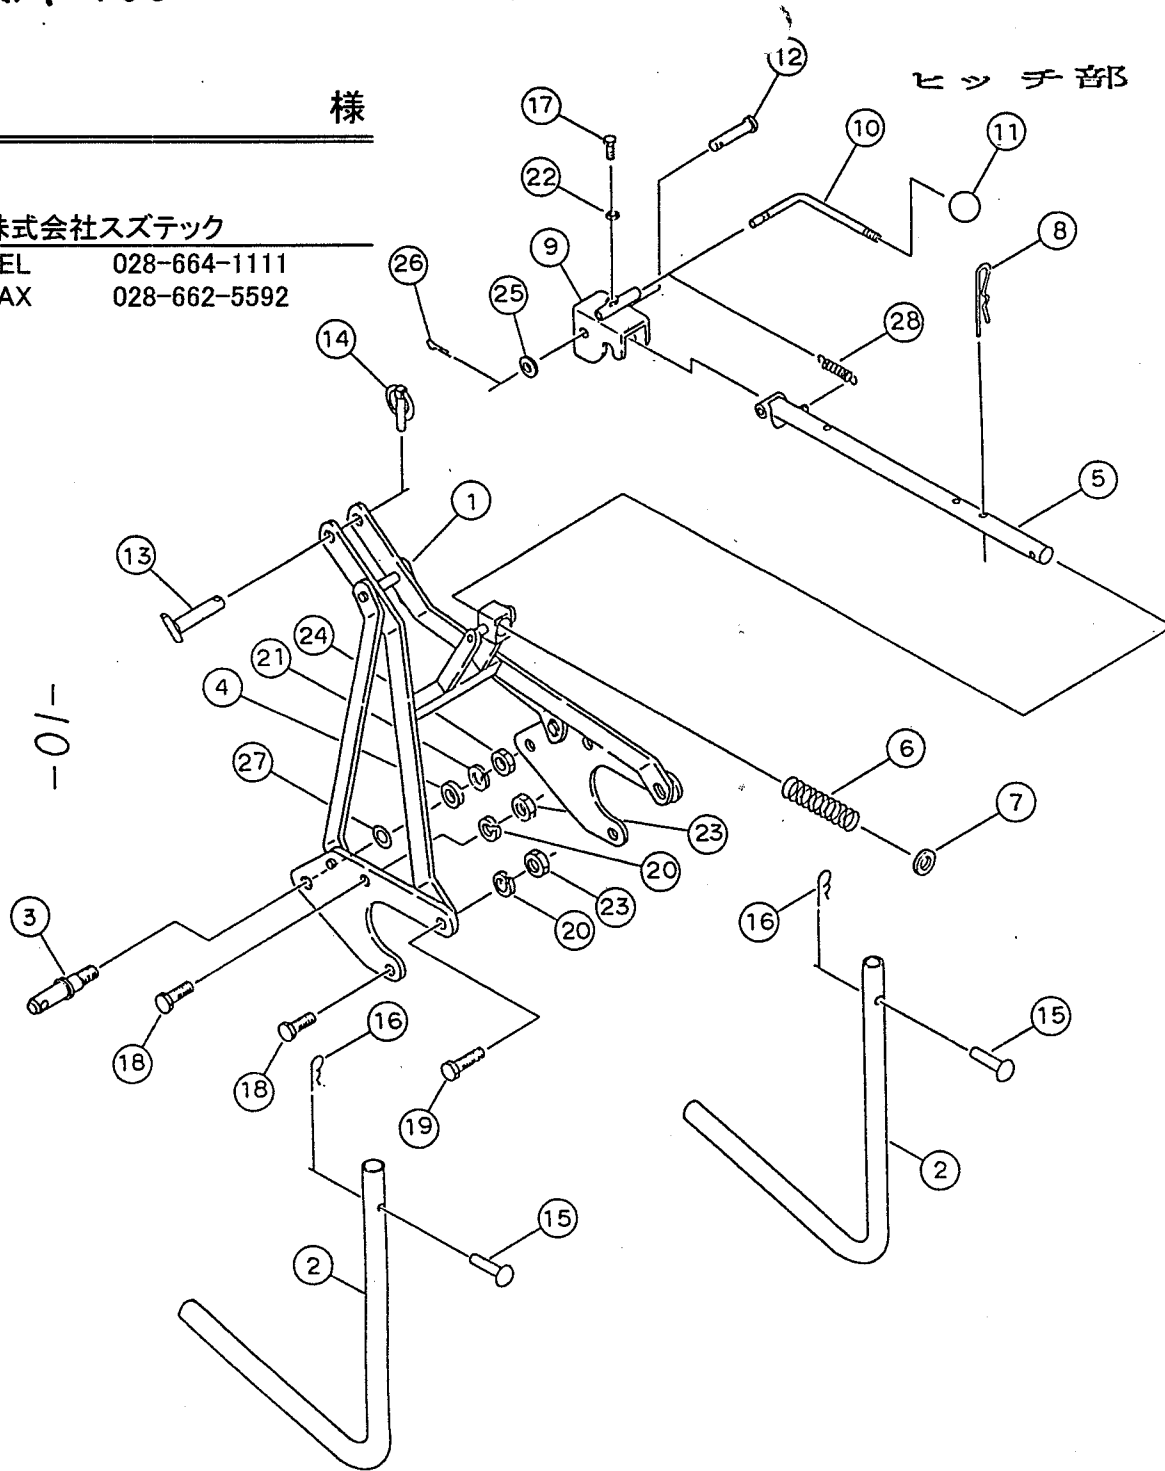

様

株式会社スズテック  
TEL 028-664-1111  
FAX 028-662-5592

K M - 2 0 0  
K M - 2 2 0  
K M - 2 4 0

K M - 1 6 0  
K M - 1 8 0

KM-160.180.200.  
220.240

番号	コード	名称	個数					備考
			KM-160	KM-180	KM-200	KM-220	KM-240	
1	13213-21020	ローターカバー	A1	B1	C1			
2	13213-21030	ローターカバー				A1	B1	
3	13213-21040	リヤカバー			A1	B1	C1	
4	13208-21040	リヤカバー	A1	B1				
5	13213-41030	スタンド金具	2	2	2	2	2	
6	13208-31030	延長板	2	2	2	2	2	
7	13208-41180	延長板スプリング	2	2	2	2	2	
8	13213-31020	連結棒	1	1				
9	13213-31030	連結棒			1	1	1	
10	13208-41140	リンクパイプ (B)	1	1				
11	13208-41150	リンクプレート			1	1	1	
12	01506-01255	丸頭ピン	3	3	3	1	1	φ 12 × 55
13	00901-40003	丸頭ピン	2	2	2	2	2	φ 12 × 90
14	01000-00825	六角ボルト	2	2	2	2	2	φ M 8 × 25
15	01000-01025	六角ボルト	4	4	4	4	8	M 10 × 25
16	01400-00820	バネザガネ	2	2	2	2	2	M 8
17	01400-01025	バネザガネ	8	8	8	8	8	M 10
18	01200-00807	六角ナット	2	2	2	2	2	M 8
19	01200-01008	六角ナット	8	8	8	8	8	M 10
20	01000-11230	六角ボルト				2	2	M 12 × 30 7 T
21	01400-01230	バネザガネ				2	2	M 12
22	01200-01210	六角ナット				2	2	M 12
23	01421-01223	ヒラザガネ	5	5	7	7	7	M 12
24	01500-00320	割ピン	7	7	9	9	9	φ 3 × 20
25	01000-11025	六角ボルト	4	4	4	4	4	M 10 × 25 7 T

-D-

KM-160.180.200.220.240

KM-160·200·220·240·180

様

ヒッチ部

- 01 -

番号	コード	名称	個数	柄	要
1	13213-11070	マスト	1		
2	13213-31040	スタンド	2		
3	13201-41209	ローリンクピン	2		
4	13208-41030	カラー	2		
5	13209-31080	リンクパイプ	B 1		
6	13208-41120	圧縮バネ	1		
7	13208-41180	平座金	1		
8	13208-41130	Rピン	1		
9	13208-31190	ロック板	1		
10	13208-41230	レバー	1		
11	13209-41110	ニギリ玉	1		
12	13209-41060	ロック板支点ピン	1		
13	53301-41070	ピン	1		
14	12300-49413	セットピン	1		
15	01506-01055	丸頭ピン	2	φ10×5.5	
16	01501-01023	Rピン	2	φ10用	
17	01000-10820	六角ボルト	1	M8×20 7T	
18	01000-01640	六角ボルト	4	M16×40	
19	01000-01650	六角ボルト	2	M16×50	
20	01400-01640	バネザガネ	6	M16	
21	01400-02051	バネザガネ	2	M20	
22	01220-00805	六角ナット	1	M8 3種	
23	01200-01613	六角ナット	6	M16	
24	01201-02016	六角ナット	2	M20×P1.5	
25	01421-01426	ヒラザガネ	1	M14	
26	01500-04030	割ピン	1	φ4×30	
27	13213-41050	シム	2		
28	00930-40015	引張バネ	1		