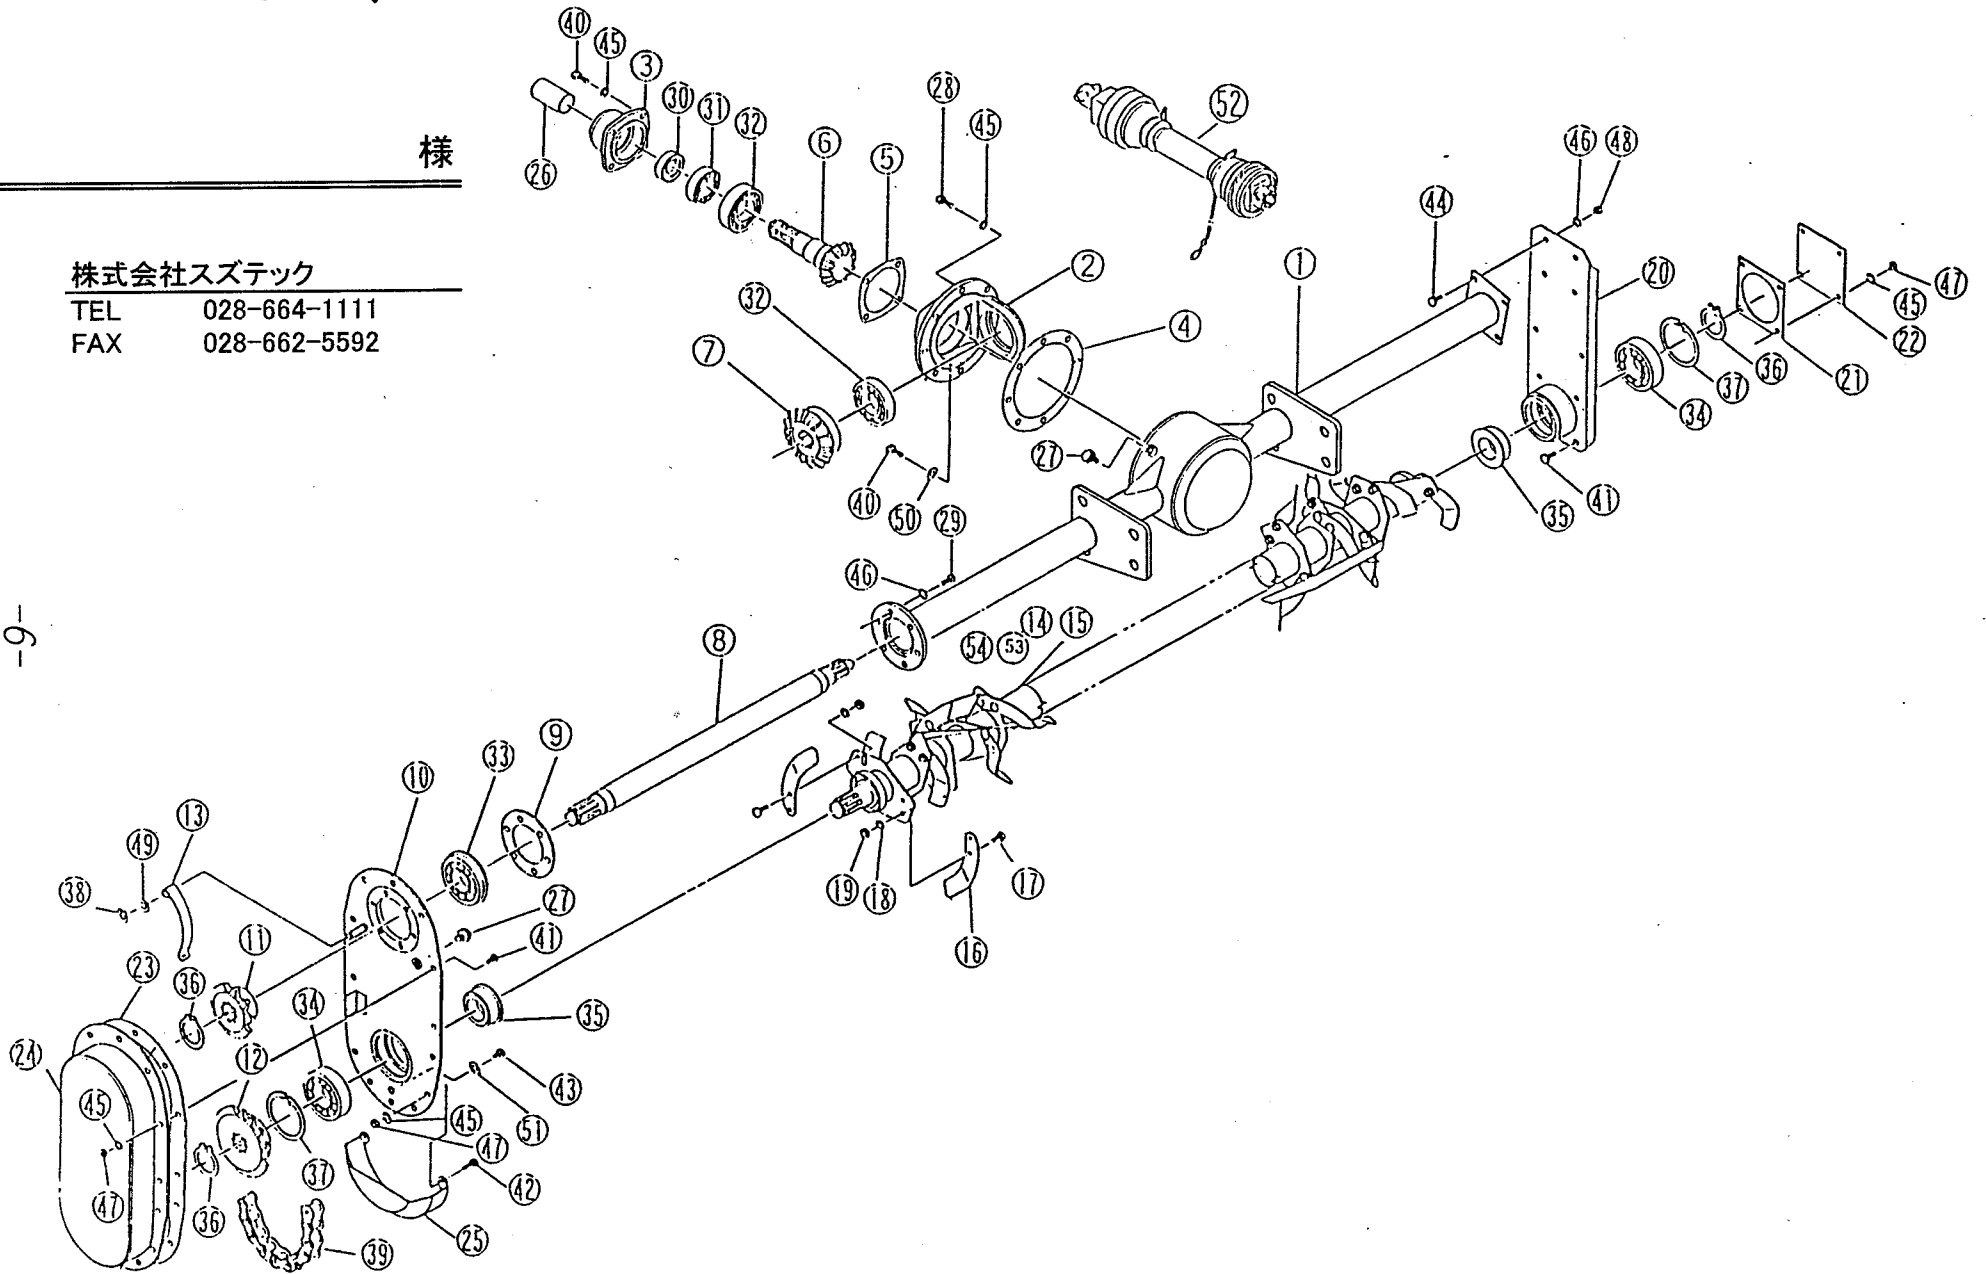

KM-160·180·200·
220·240

駆 動 部

様

株式会社スズテック

TEL 028-664-1111

FAX 028-662-5592