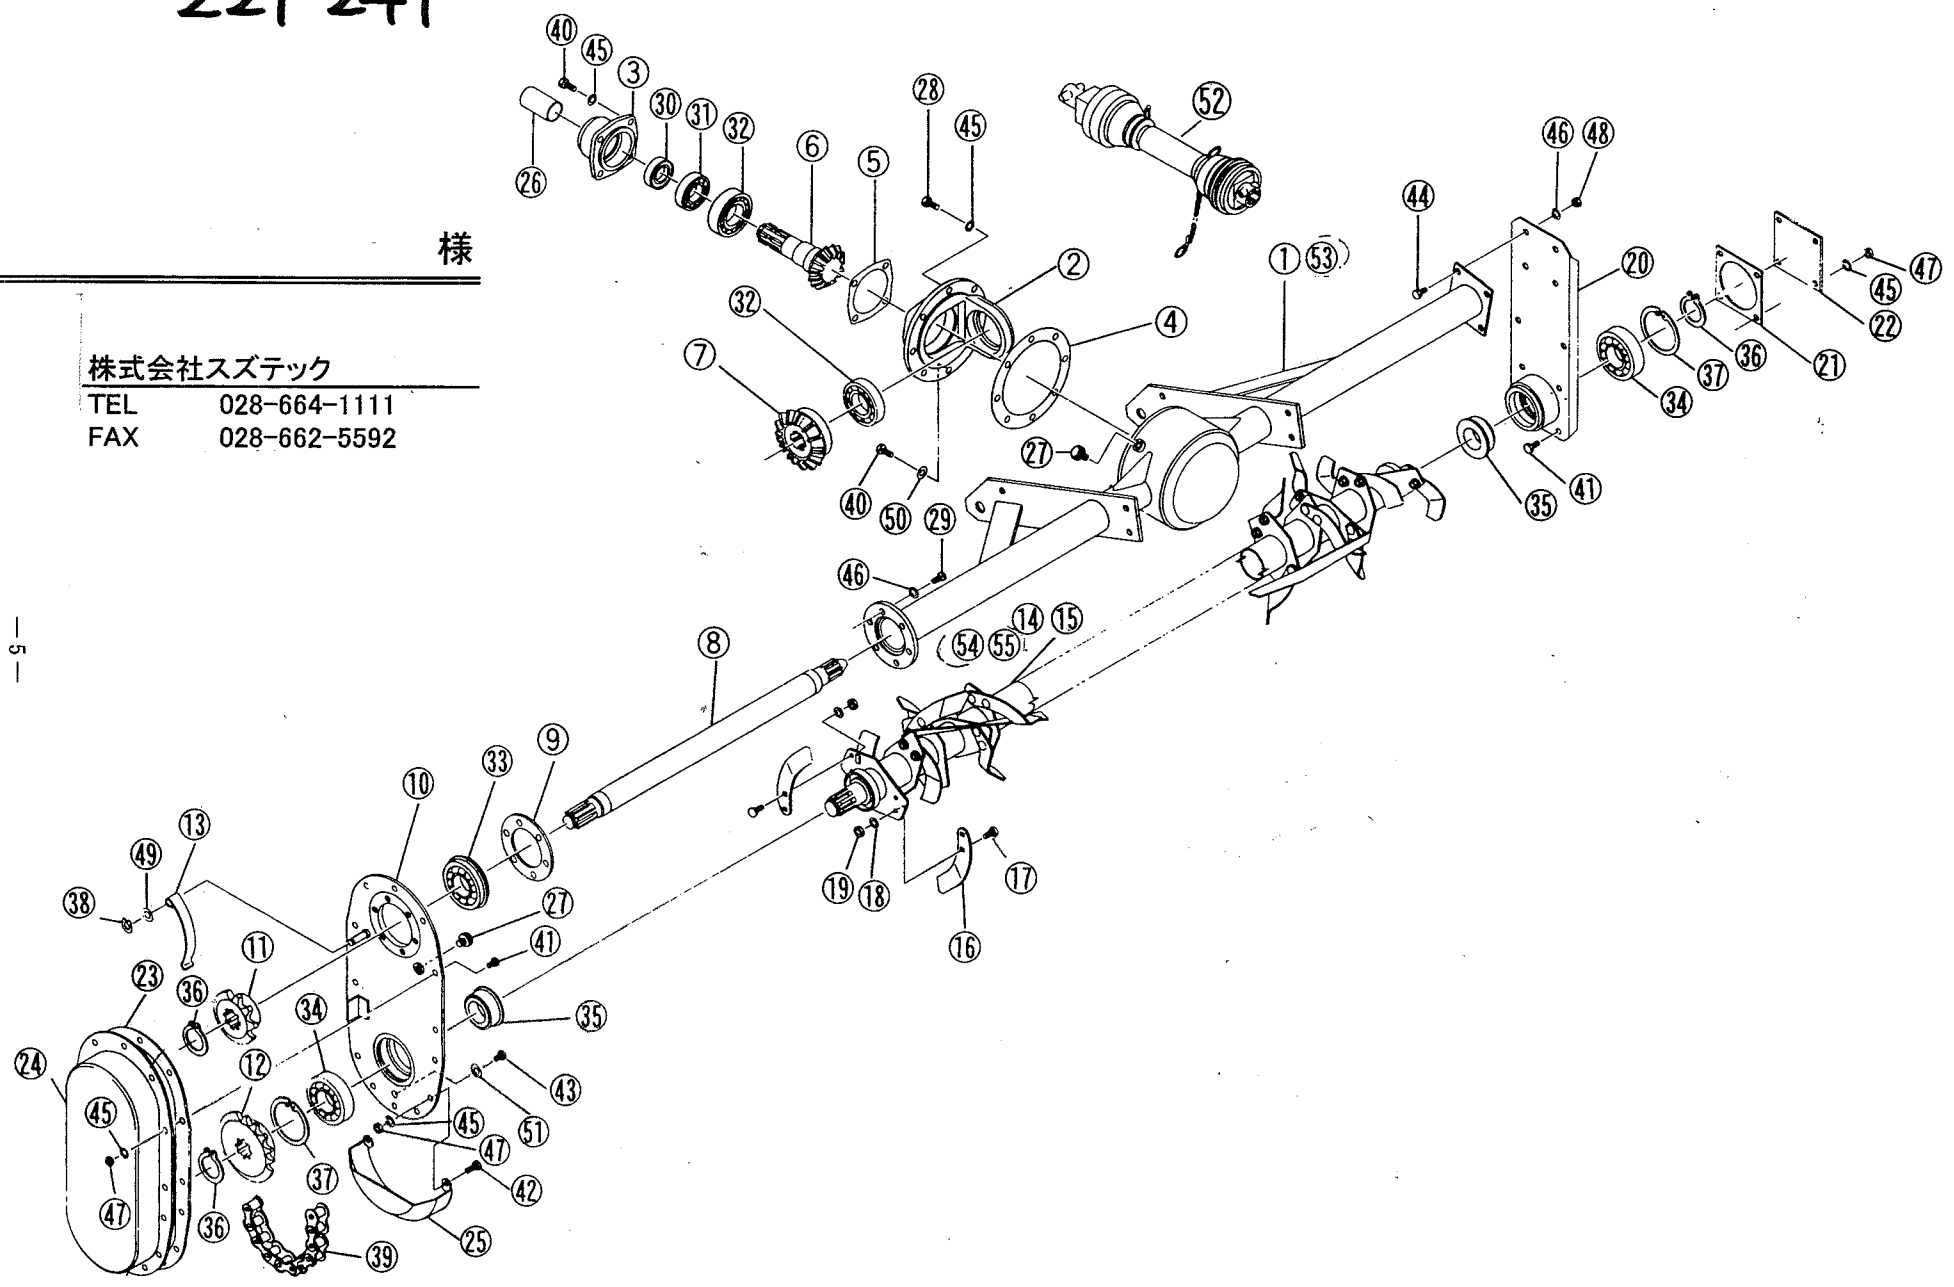

SK-161-181-201-
221-241

駆 動 部

様

株式会社スズテック
TEL 028-664-1111
FAX 028-662-5592

SK-161・181・201・
221・241

カバー土寄せリンク部

様

株式会社スズテック