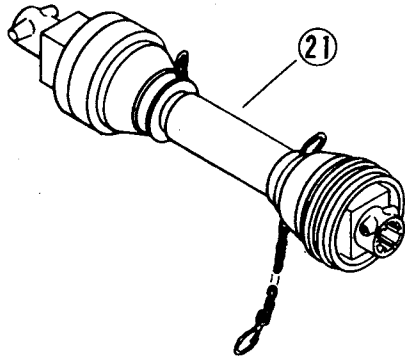

S-183D・203D・223D・243D

旧型式商品のため、供給不可部品がございます。
 ご了承下さいますよう、お願いいたします。

様

株式会社スズテック こみぶち
 TEL 028-664-1111
 FAX 028-662-5592

-10-

NKSL
13201-21267-L
R
左右各25コ

様

株式会社スズテック
TEL 028-664-1111
FAX 028-662-5592

99 98 97 67 66 65 64 63 62 61 60 59

NKSL取付ボルト
13201-B0010
角根丸頭ボルト } 各10の
小角六角ナット } セットコト
バネサガネ } です。

S-183D・203D・223D・243D

チェーン駆動部

図 番 号	品 番	名 称	寸 法	個 数				備 考
				S 183D	S 203D	S 223D	S 243D	
40	13207-21020	サイドフレーム(左)		1	1	1	1	
41	13205-45159	カラー	50×35×2.8	1	1	1	1	
42	13205-45114	スプロケット12T		1	1	1	1	
43	13201-49119	ザガネ	35×25×2.3	1	1	1	1	
44	13205-35120	タイトナー		1	1	1	1	
45	13201-31205	ローター駆動軸		1	1	1	1	
46	13201-31123	シールケース		1	1	1	1	
47	13201-41131	シールケースパッキン		1	1	1	1	
48	13201-41127	カラー	55×40×3.0	1	1	1	1	
49	13205-45115	スプロケット22T		1	1	1	1	
50	13207-21030	チェーンカバー		1	1	1	1	
51	13201-31141	チェーンカバーパッキン		1	1	1	1	
52	13207-41040	エアブリーザー		1	1	1	1	
53	13207-41050	オイル表示マーク		1	1	1	1	
54	13201-31174	プロテクター		1	1	1	1	
55	13205-25166	サイドフレーム(右)		1	1	1	1	
56	195021-14111	ローターベアリングケース		1	1	1	1	
57	13201-41146	ローターベアリングカバー		1	1	1	1	
58	195020-14130	ローターベアリングカバーパッキン		1	1	1	1	
59	13204-24117	ローター		1				Sタイプ
60	13205-25128	ローター			1			Sタイプ
61	13205-25146	ローター					1	Sタイプ
62	13204-24118	爪付ローター		1				Pタイプ
63	13205-25129	爪付ローター			1			Pタイプ
64	13205-25145	爪付ローター					1	Pタイプ
65	13205-25136	NK爪ローター		1				Kタイプ
66	13201-21269	NK爪ローター			1			Kタイプ
67	13202-22228	NK爪ローター					1	Kタイプ
68	13203-43114	マワリドメイタ		1	1	1	1	
69	13203-43115	マワリドメザガネ		1	1	1	1	
70	13207-41070	ボールベアリング	6307 DU	1	1	1	1	
71	02200-06308	ボールベアリング	6308	1	1	1	1	
72	02200-06208	ボールベアリング	6208	1	1	1	1	