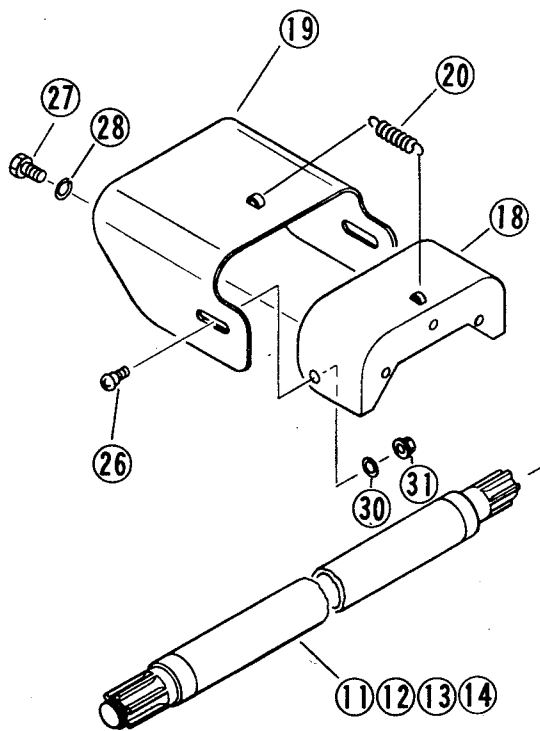

S-183D・203D・223D・243D

旧型式商品のため、供給不可部品がございます。
 ご了承下さいますよう、お願いいたします。

様

株式会社スズテック こみぶち
 TEL 028-664-1111
 FAX 028-662-5592

-10-

NKSL
13201-21267-L
R
左右各25コ

様

株式会社スズテック
TEL 028-664-1111
FAX 028-662-5592

99 98 97 67 66 65 64 63 62 61 60 59

NKSL取付ボルト
13201-B0010
角根丸頭ボルト } 各10の
小角六角ナット } セットコト
バネサガネ } です。

S-183D・203D・223D・243D

チェーン駆動部

図 番 号	品 番	名 称	寸 法	個 数				備 考
				S 183D	S 203D	S 223D	S 243D	
40	13207-21020	サイドフレーム(左)		1	1	1	1	
41	13205-45159	カラー	50×35×2.8	1	1	1	1	
42	13205-45114	スプロケット12T		1	1	1	1	
43	13201-49119	ザガネ	35×25×2.3	1	1	1	1	
44	13205-35120	タイトナー		1	1	1	1	
45	13201-31205	ローター駆動軸		1	1	1	1	
46	13201-31123	シールケース		1	1	1	1	
47	13201-41131	シールケースパッキン		1	1	1	1	
48	13201-41127	カラー	55×40×3.0	1	1	1	1	
49	13205-45115	スプロケット22T		1	1	1	1	
50	13207-21030	チェーンカバー		1	1	1	1	
51	13201-31141	チェーンカバーパッキン		1	1	1	1	
52	13207-41040	エアブリーザー		1	1	1	1	
53	13207-41050	オイル表示マーク		1	1	1	1	
54	13201-31174	プロテクター		1	1	1	1	
55	13205-25166	サイドフレーム(右)		1	1	1	1	
56	195021-14111	ローターベアリングケース		1	1	1	1	
57	13201-41146	ローターベアリングカバー		1	1	1	1	
58	195020-14130	ローターベアリングカバーパッキン		1	1	1	1	
59	13204-24117	ローター		1				Sタイプ
60	13205-25128	ローター			1			Sタイプ
61	13205-25146	ローター					1	Sタイプ
62	13204-24118	爪付ローター		1				Pタイプ
63	13205-25129	爪付ローター			1			Pタイプ
64	13205-25145	爪付ローター					1	Pタイプ
65	13205-25136	NK爪ローター		1				Kタイプ
66	13201-21269	NK爪ローター			1			Kタイプ
67	13202-22228	NK爪ローター					1	Kタイプ
68	13203-43114	マワリドメイタ		1	1	1	1	
69	13203-43115	マワリドメザガネ		1	1	1	1	
70	13207-41070	ボールベアリング	6307 DU	1	1	1	1	
71	02200-06308	ボールベアリング	6308	1	1	1	1	
72	02200-06208	ボールベアリング	6208	1	1	1	1	