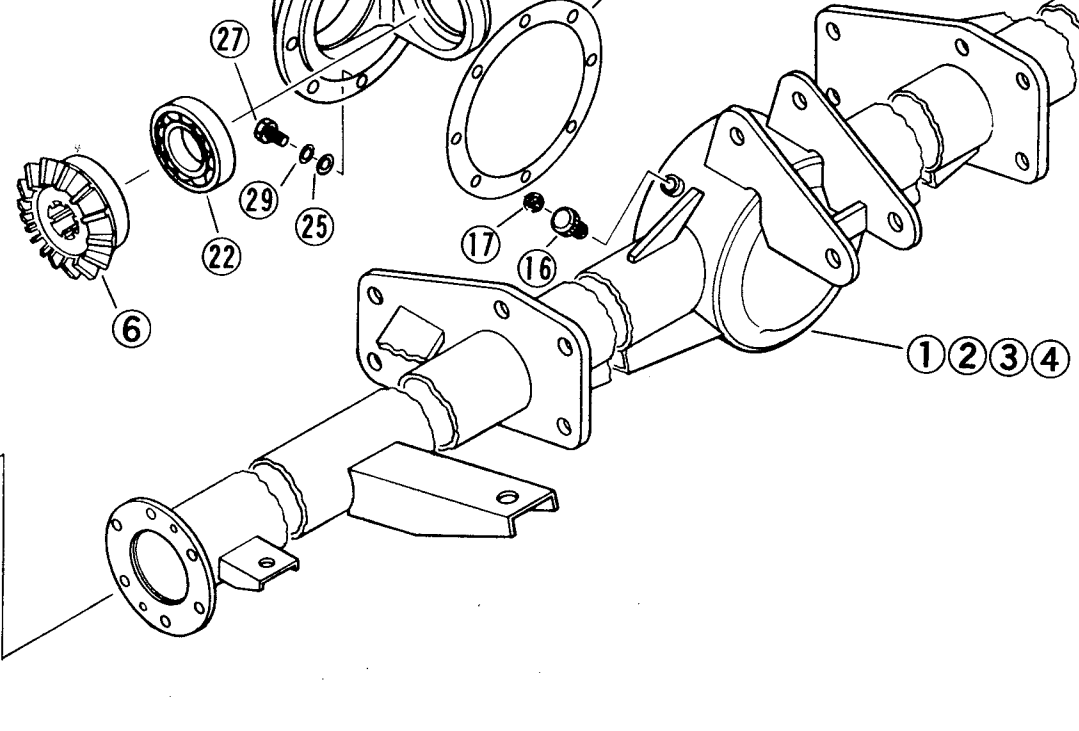

株式会社スズテック こみぶち
TEL 028-664-1111
FAX 028-662-5592

-10-