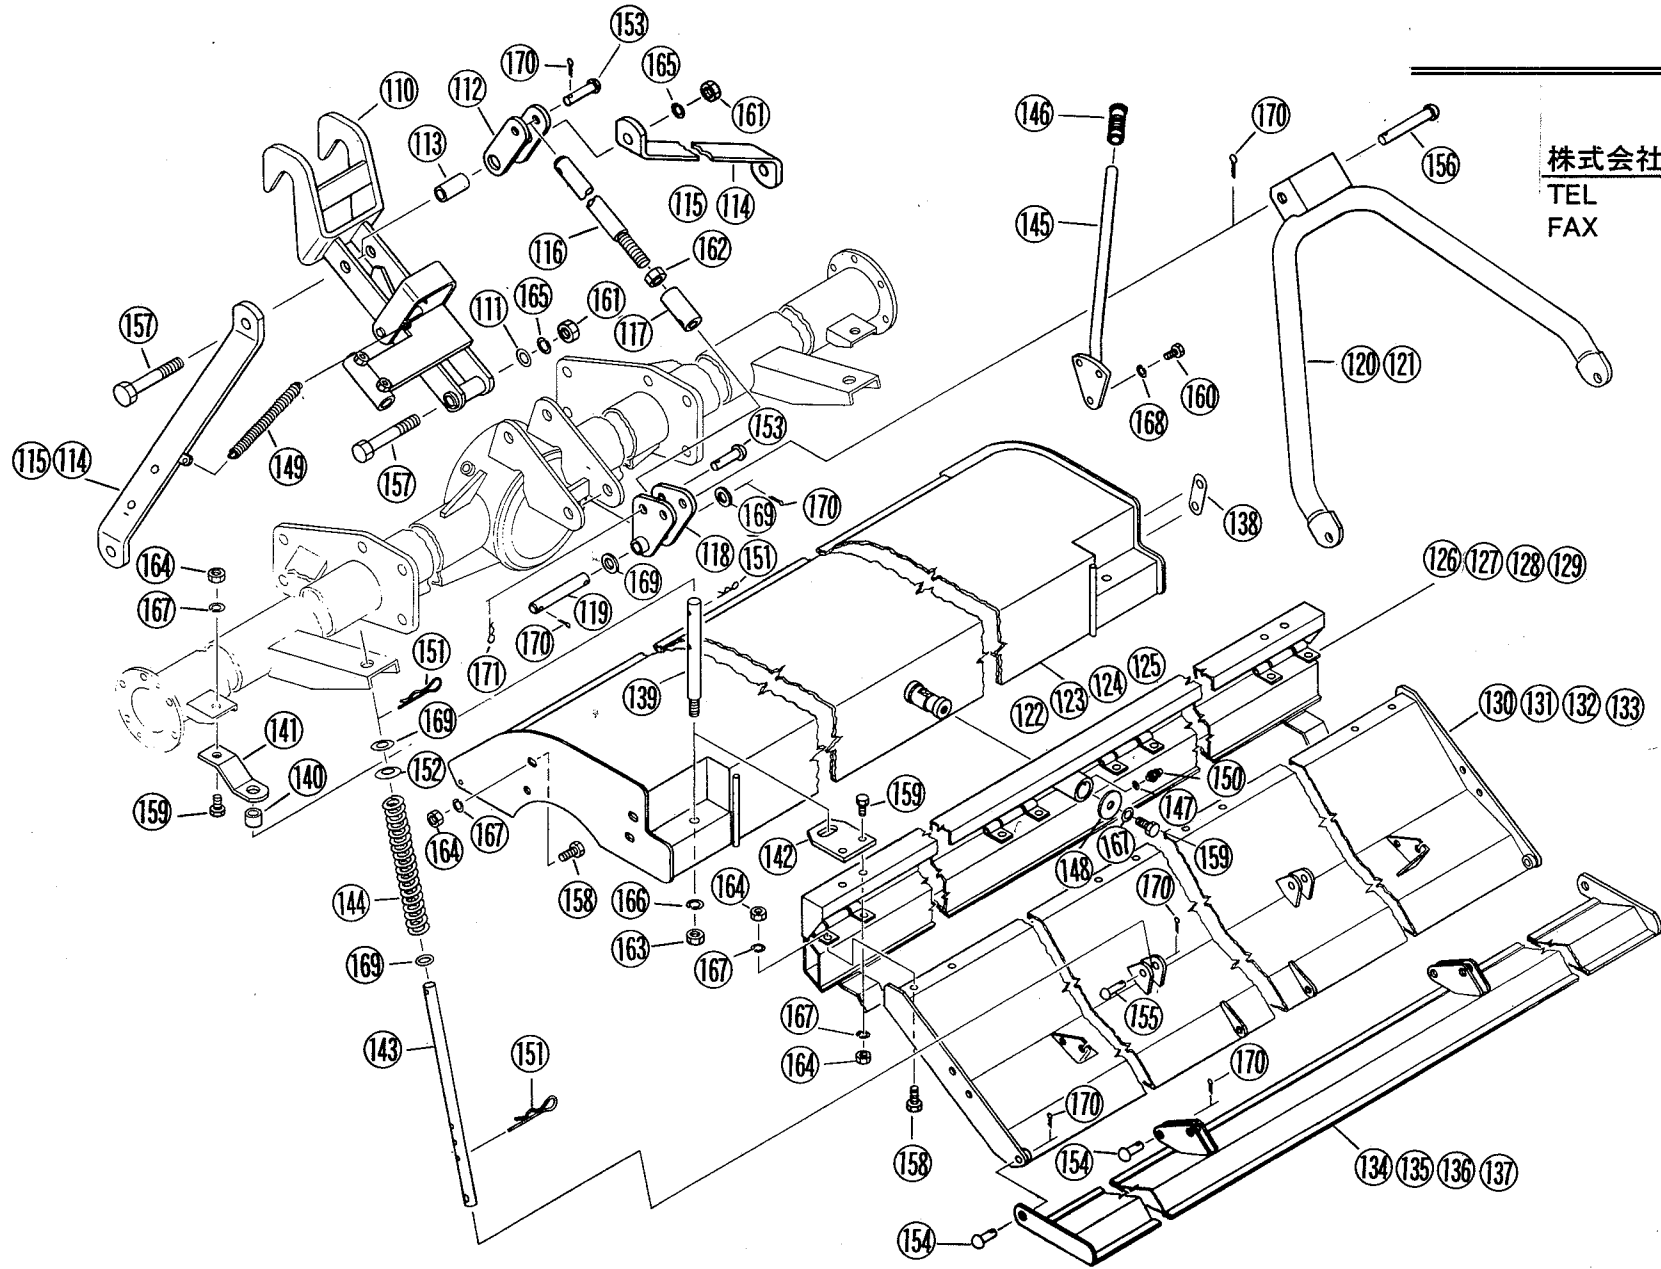

S-183D·203D·223D·24²D

様

株式会社スズテック
TEL 028-664-1111
FAX 028-662-5592

S-183D・203D・223D・243D

カバー、土寄せ、リンク

図 番 号	品 番	名 称	寸 法	個 数				備 考
				S 183D	S 203D	S 223D	S 243D	
110	13207-21070	マスト		1	1	1	1	
111	13201-41162	シム		0~2	0~2	0~2	0~2	調節用
112	ク-31159	リンクアーム		1	1	1	1	
113	ク-41160	パイプ軸		1	1	1	1	
114	13207-31070 A	マスト支持アーム		L1R1	L1R1			
115	ク-31070 B	マスト支持アーム				L1R1	L1R1	
116	ク-41150	リンクバー(A)		1	1	1	1	
117	13201-41233	リンクバー(B)		1	1	1	1	
118	13207-31080	リンクサポート		1	1	1	1	
119	ク-41160	ピン		1	1	1	1	
120	ク-21080 A	リンクパイプ		1	1			
121	ク-21080 B	リンクパイプ				1	1	
122	ク-21040 A	フロントカバー		1				
123	ク-21040 B	フロントカバー			1			
124	ク-21040 D	フロントカバー				1		
125	ク-21040 C	フロントカバー					1	
126	13207-21050 A	スィングボード		1				
127	ク-21050 B	スィングボード			1			
128	ク-21050 D	スィングボード				1		
129	ク-21050 C	スィングボード					1	
130	13207-21010 A	リヤカバー		1				
131	ク-21010 B	リヤカバー			1			
132	ク-21010 D	リヤカバー				1		
133	ク-21010 C	リヤカバー					1	
134	13206-21050 C	土寄せ板		1				
135	ク-21050 A	土寄せ板			1			
136	ク-21050 D	土寄せ板				1		
137	ク-21050 B	土寄せ板					1	
138	13201-41201	カバーシム		1	1	1	1	
139	13207-41080	ガイドバー		2	2	2	2	
140	13206-41060	カラー		2	2	2	2	
141	13207-41090	押工板		2	2	2	2	
142	ク-41100	ガイド板		2	2	2	2	

図 番 号	品 番	名 称	寸 法	個 数				備 考
				S 183D	S 203D	S 223D	S 243D	
143	13207-41010	バネガイド		2	2	2	2	
144	13201-41223	圧縮バネ(A)		2	2	2	2	
145	ク-31218	ハンドル		1	1	1	1	
146	ク-41177	ニギリ		1	1	1	1	
147	13206-41040	パッキン		1	1	1	1	
148	ク-41050	ザガネ		1	1	1	1	
149	20210-43022	テンションスプリング		1	1	1	1	
150	04000-00605	グリスニップル		1	1	1	1	
151	13201-41184	Rピン		6	6	6	6	
152	ク-41237	アールワッシャー		2	2	2	2	
153	ク-41165	リンクバーセットピン	12×50	2	2	2	2	
154	ク-41164	頭付ピン	12×30	6	6	6	6	
155	13204-44125	セットピン	8×36	2	2	2	2	
156	13207-41170	丸頭ピン	12×100	1	1	1	1	
157	01000-016100	六角ボルト	M16×100	2	2	2	2	
158	ク-01025	六角ボルト	M10×25	14	14	14	14	
159	ク-01020	六角ボルト	M10×20	7	7	7	7	
160	ク-00816	六角ボルト	M8×16	2	2	2	2	
161	01200-01613	六角ナット	M16	2	2	2	2	
162	01220-01610	六角ナット(3種)	M16	1	1	1	1	
163	01200-01411	六角ナット	M14	2	2	2	2	
164	ク-01008	六角ナット	M10	20	20	20	20	
165	01400-01640	バネザガネ	M16	2	2	2	2	
166	ク-01435	バネザガネ	M14	2	2	2	2	
167	ク-01025	バネザガネ	M10	21	21	21	21	
168	ク-00820	バネザガネ	M8	2	2	2	2	
169	01421-01626	ヒラザガネ	M16	6	6	6	6	
170	01500-03020	割ピン	3×20	12	12	12	12	
171	01501-01223	Rピン	12	1	1	1	1	

S-183D・204D
223D・243D