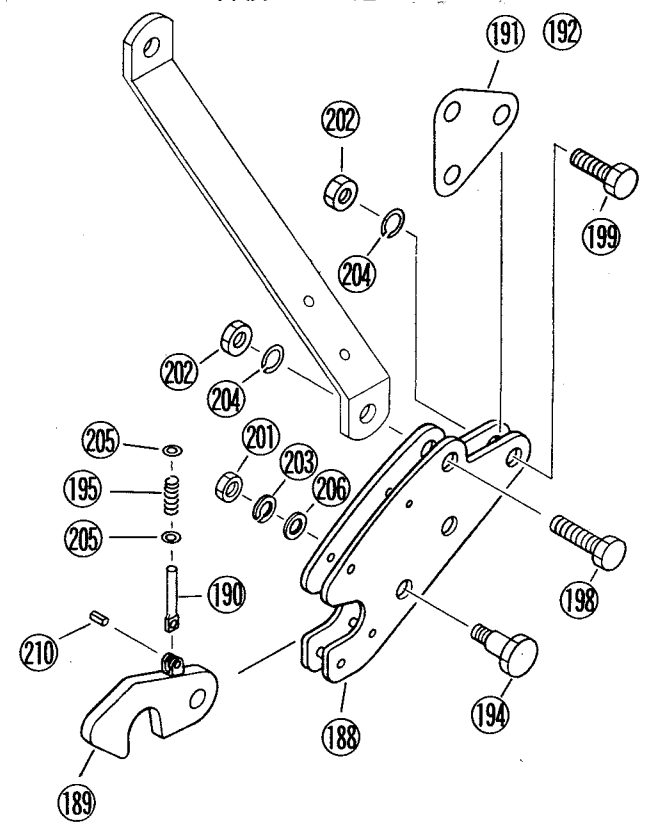

S-183D・203D・223D・243D

カバー、土寄せ、リンク

図 番 号	品 番	名 称	寸 法	個 数				備 考
				S 183D	S 203D	S 223D	S 243D	
110	13207-21070	マスト		1	1	1	1	
111	13201-41162	シム		0~2	0~2	0~2	0~2	調節用
112	ク-31159	リンクアーム		1	1	1	1	
113	ク-41160	パイプ軸		1	1	1	1	
114	13207-31070 A	マスト支持アーム		L1R1	L1R1			
115	ク-31070 B	マスト支持アーム				L1R1	L1R1	
116	ク-41150	リンクバー(A)		1	1	1	1	
117	13201-41233	リンクバー(B)		1	1	1	1	
118	13207-31080	リンクサポート		1	1	1	1	
119	ク-41160	ピン		1	1	1	1	
120	ク-21080 A	リンクパイプ		1	1			
121	ク-21080 B	リンクパイプ				1	1	
122	ク-21040 A	フロントカバー		1				
123	ク-21040 B	フロントカバー			1			
124	ク-21040 D	フロントカバー				1		
125	ク-21040 C	フロントカバー					1	
126	13207-21050 A	スィングボード		1				
127	ク-21050 B	スィングボード			1			
128	ク-21050 D	スィングボード				1		
129	ク-21050 C	スィングボード					1	
130	13207-21010 A	リヤカバー		1				
131	ク-21010 B	リヤカバー			1			
132	ク-21010 D	リヤカバー				1		
133	ク-21010 C	リヤカバー					1	
134	13206-21050 C	土寄せ板		1				
135	ク-21050 A	土寄せ板			1			
136	ク-21050 D	土寄せ板				1		
137	ク-21050 B	土寄せ板					1	
138	13201-41201	カバーシム		1	1	1	1	
139	13207-41080	ガイドバー		2	2	2	2	
140	13206-41060	カラー		2	2	2	2	
141	13207-41090	押工板		2	2	2	2	
142	ク-41100	ガイド板		2	2	2	2	

図 番 号	品 番	名 称	寸 法	個 数				備 考
				S 183D	S 203D	S 223D	S 243D	
143	13207-41010	バネガイド		2	2	2	2	
144	13201-41223	圧縮バネ(A)		2	2	2	2	
145	ク-31218	ハンドル		1	1	1	1	
146	ク-41177	ニギリ		1	1	1	1	
147	13206-41040	パッキン		1	1	1	1	
148	ク-41050	ザガネ		1	1	1	1	
149	20210-43022	テンションスプリング		1	1	1	1	
150	04000-00605	グリスニップル		1	1	1	1	
151	13201-41184	Rピン		6	6	6	6	
152	ク-41237	アールワッシャー		2	2	2	2	
153	ク-41165	リンクバーセットピン	12×50	2	2	2	2	
154	ク-41164	頭付ピン	12×30	6	6	6	6	
155	13204-44125	セットピン	8×36	2	2	2	2	
156	13207-41170	丸頭ピン	12×100	1	1	1	1	
157	01000-016100	六角ボルト	M16×100	2	2	2	2	
158	ク-01025	六角ボルト	M10×25	14	14	14	14	
159	ク-01020	六角ボルト	M10×20	7	7	7	7	
160	ク-00816	六角ボルト	M8×16	2	2	2	2	
161	01200-01613	六角ナット	M16	2	2	2	2	
162	01220-01610	六角ナット(3種)	M16	1	1	1	1	
163	01200-01411	六角ナット	M14	2	2	2	2	
164	ク-01008	六角ナット	M10	20	20	20	20	
165	01400-01640	バネザガネ	M16	2	2	2	2	
166	ク-01435	バネザガネ	M14	2	2	2	2	
167	ク-01025	バネザガネ	M10	21	21	21	21	
168	ク-00820	バネザガネ	M8	2	2	2	2	
169	01421-01626	ヒラザガネ	M16	6	6	6	6	
170	01500-03020	割ピン	3×20	12	12	12	12	
171	01501-01223	Rピン	12	1	1	1	1	

S-183D・204D
223D・243D

S-183D·203D·223D·243D

様

株式会社スズテック

TEL 028-664-1111

FAX 028-662-5592