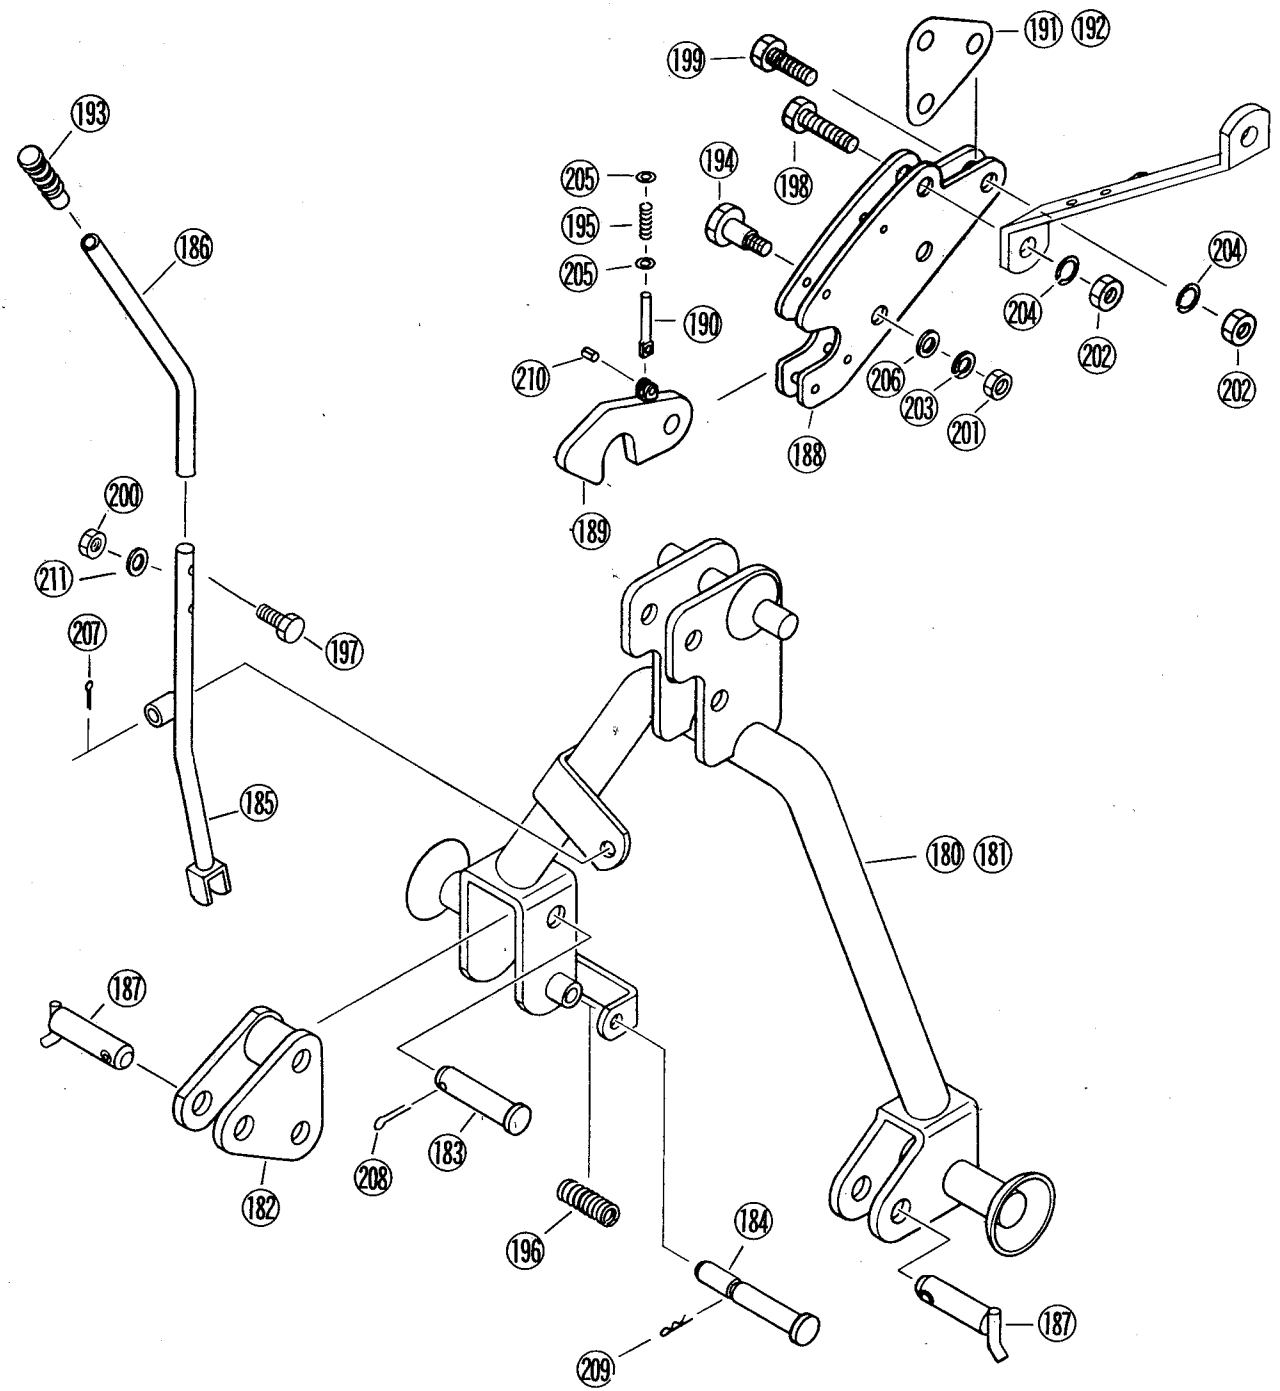

S-183D・203D・223D・243D

カバー、土寄せ、リンク

図 番 号	品 番	名 称	寸 法	個 数				備 考
				S 183D	S 203D	S 223D	S 243D	
110	13207-21070	マスト		1	1	1	1	
111	13201-41162	シム		0~2	0~2	0~2	0~2	調節用
112	ク-31159	リンクアーム		1	1	1	1	
113	ク-41160	パイプ軸		1	1	1	1	
114	13207-31070 A	マスト支持アーム		L1R1	L1R1			
115	ク-31070 B	マスト支持アーム				L1R1	L1R1	
116	ク-41150	リンクバー(A)		1	1	1	1	
117	13201-41233	リンクバー(B)		1	1	1	1	
118	13207-31080	リンクサポート		1	1	1	1	
119	ク-41160	ピン		1	1	1	1	
120	ク-21080 A	リンクパイプ		1	1			
121	ク-21080 B	リンクパイプ				1	1	
122	ク-21040 A	フロントカバー		1				
123	ク-21040 B	フロントカバー			1			
124	ク-21040 D	フロントカバー				1		
125	ク-21040 C	フロントカバー					1	
126	13207-21050 A	スィングボード		1				
127	ク-21050 B	スィングボード			1			
128	ク-21050 D	スィングボード				1		
129	ク-21050 C	スィングボード					1	
130	13207-21010 A	リヤカバー		1				
131	ク-21010 B	リヤカバー			1			
132	ク-21010 D	リヤカバー				1		
133	ク-21010 C	リヤカバー					1	
134	13206-21050 C	土寄せ板		1				
135	ク-21050 A	土寄せ板			1			
136	ク-21050 D	土寄せ板				1		
137	ク-21050 B	土寄せ板					1	
138	13201-41201	カバーシム		1	1	1	1	
139	13207-41080	ガイドバー		2	2	2	2	
140	13206-41060	カラー		2	2	2	2	
141	13207-41090	押工板		2	2	2	2	
142	ク-41100	ガイド板		2	2	2	2	

図 番 号	品 番	名 称	寸 法	個 数				備 考
				S 183D	S 203D	S 223D	S 243D	
143	13207-41010	バネガイド		2	2	2	2	
144	13201-41223	圧縮バネ(A)		2	2	2	2	
145	ク-31218	ハンドル		1	1	1	1	
146	ク-41177	ニギリ		1	1	1	1	
147	13206-41040	パッキン		1	1	1	1	
148	ク-41050	ザガネ		1	1	1	1	
149	20210-43022	テンションスプリング		1	1	1	1	
150	04000-00605	グリスニップル		1	1	1	1	
151	13201-41184	Rピン		6	6	6	6	
152	ク-41237	アールワッシャー		2	2	2	2	
153	ク-41165	リンクバーセットピン	12×50	2	2	2	2	
154	ク-41164	頭付ピン	12×30	6	6	6	6	
155	13204-44125	セットピン	8×36	2	2	2	2	
156	13207-41170	丸頭ピン	12×100	1	1	1	1	
157	01000-016100	六角ボルト	M16×100	2	2	2	2	
158	ク-01025	六角ボルト	M10×25	14	14	14	14	
159	ク-01020	六角ボルト	M10×20	7	7	7	7	
160	ク-00816	六角ボルト	M8×16	2	2	2	2	
161	01200-01613	六角ナット	M16	2	2	2	2	
162	01220-01610	六角ナット(3種)	M16	1	1	1	1	
163	01200-01411	六角ナット	M14	2	2	2	2	
164	ク-01008	六角ナット	M10	20	20	20	20	
165	01400-01640	バネザガネ	M16	2	2	2	2	
166	ク-01435	バネザガネ	M14	2	2	2	2	
167	ク-01025	バネザガネ	M10	21	21	21	21	
168	ク-00820	バネザガネ	M8	2	2	2	2	
169	01421-01626	ヒラザガネ	M16	6	6	6	6	
170	01500-03020	割ピン	3×20	12	12	12	12	
171	01501-01223	Rピン	12	1	1	1	1	

S-183D・204D
223D・243D

S-183D·203D·223D·243D

様

株式会社スズテック

TEL 028-664-1111

FAX 028-662-5592