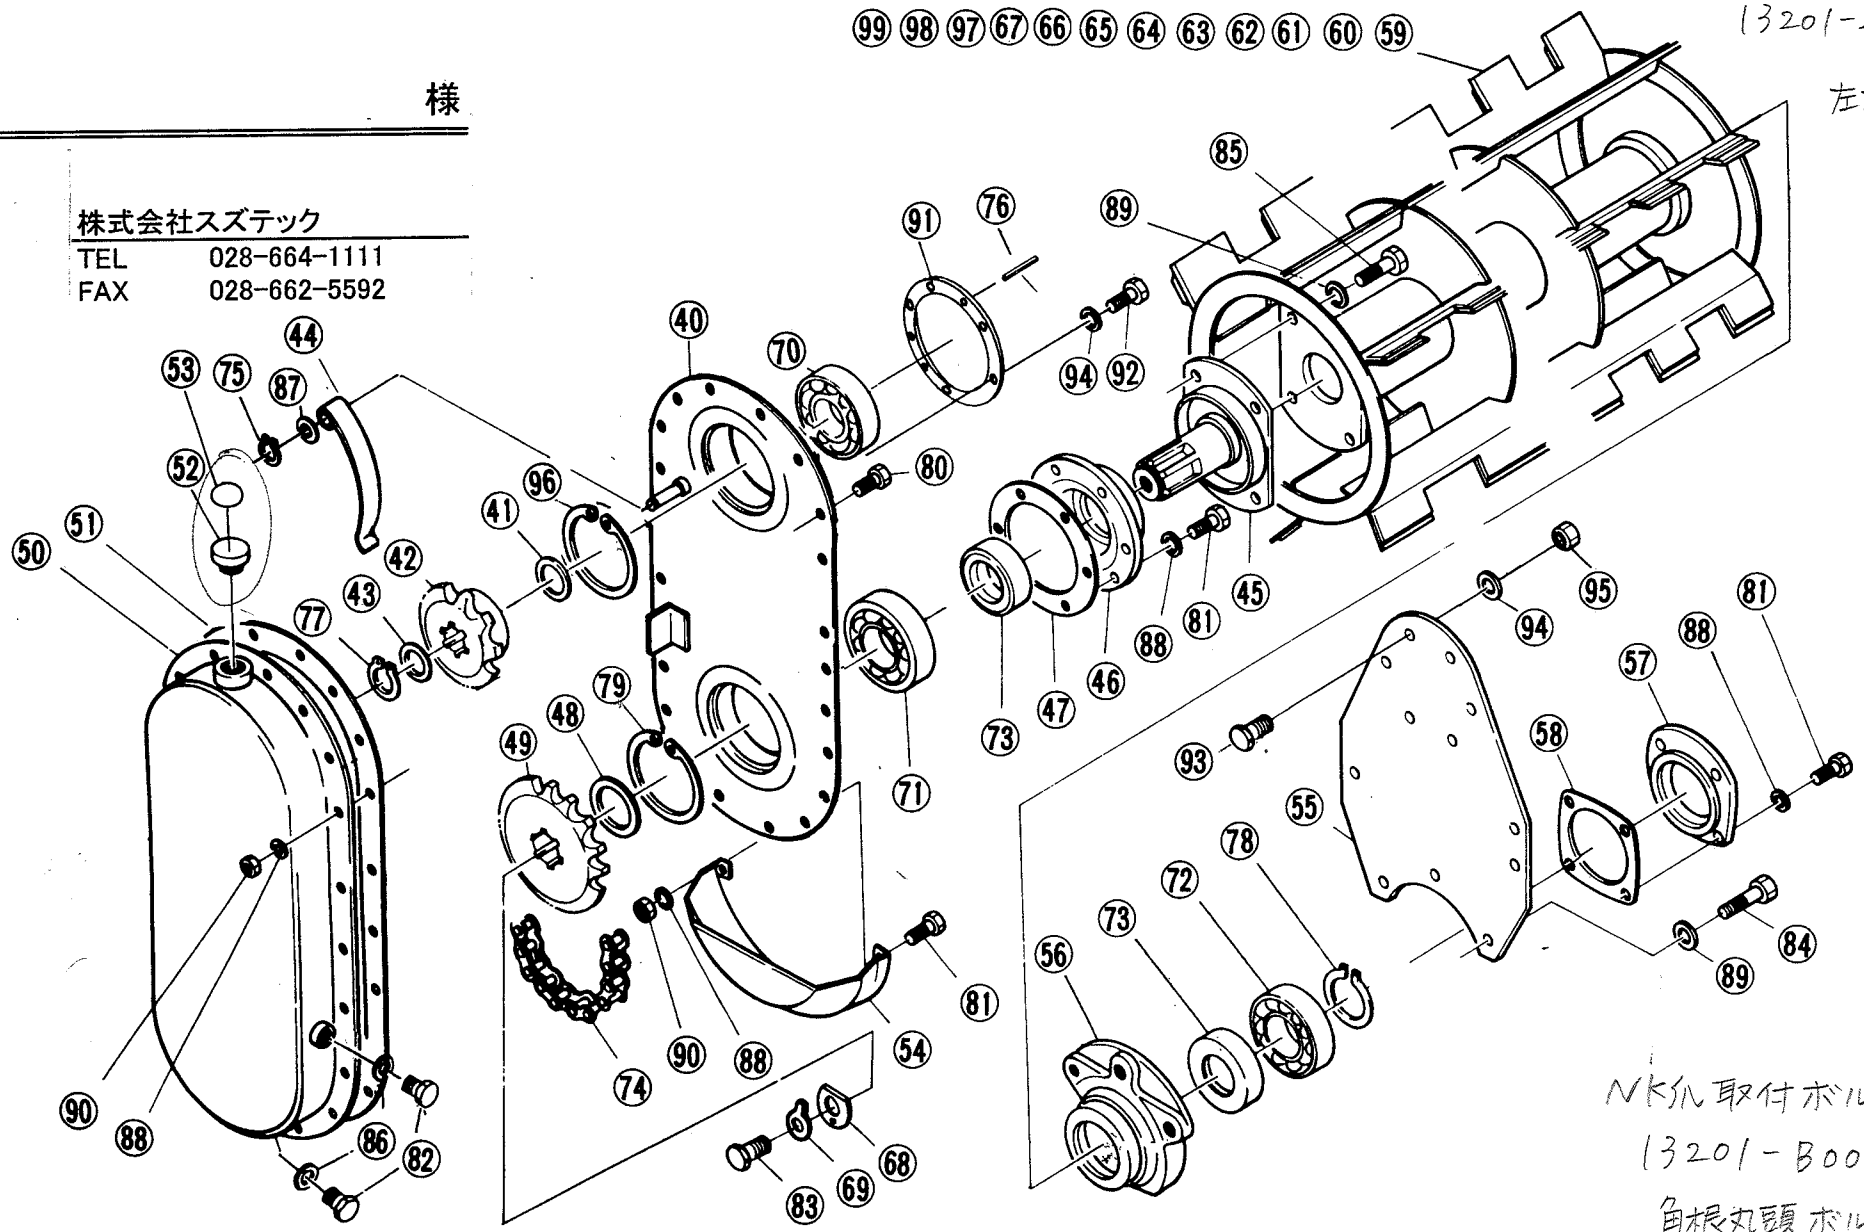

S-183D・203D・223D・243D

旧型式商品のため、供給不可部品がございます。
 ご了承下さいますよう、お願いいたします。

様

株式会社スズテック こみぶち
 TEL 028-664-1111
 FAX 028-662-5592

-10-

NKSL
13201-21267-L
R
左右各25コ

様

株式会社スズテック
TEL 028-664-1111
FAX 028-662-5592

99 98 97 67 66 65 64 63 62 61 60 59

NKSL取付ボルト
13201-B0010
角根丸頭ボルト } 各10の
小角六角ナット } セットコト
バネサガネ } です。

S-183D・203D・223D・243D

チェーン駆動部

図 番 号	品 番	名 称	寸 法	個 数				備 考
				S 183D	S 203D	S 223D	S 243D	
40	13207-21020	サイドフレーム(左)		1	1	1	1	
41	13205-45159	カラー	50×35×2.8	1	1	1	1	
42	13205-45114	スプロケット12T		1	1	1	1	
43	13201-49119	ザガネ	35×25×2.3	1	1	1	1	
44	13205-35120	タイトナー		1	1	1	1	
45	13201-31205	ローター駆動軸		1	1	1	1	
46	13201-31123	シールケース		1	1	1	1	
47	13201-41131	シールケースパッキン		1	1	1	1	
48	13201-41127	カラー	55×40×3.0	1	1	1	1	
49	13205-45115	スプロケット22T		1	1	1	1	
50	13207-21030	チェーンカバー		1	1	1	1	
51	13201-31141	チェーンカバーパッキン		1	1	1	1	
52	13207-41040	エアブリーザー		1	1	1	1	
53	13207-41050	オイル表示マーク		1	1	1	1	
54	13201-31174	プロテクター		1	1	1	1	
55	13205-25166	サイドフレーム(右)		1	1	1	1	
56	195021-14111	ローターベアリングケース		1	1	1	1	
57	13201-41146	ローターベアリングカバー		1	1	1	1	
58	195020-14130	ローターベアリングカバーパッキン		1	1	1	1	
59	13204-24117	ローター		1				Sタイプ
60	13205-25128	ローター			1			Sタイプ
61	13205-25146	ローター					1	Sタイプ
62	13204-24118	爪付ローター		1				Pタイプ
63	13205-25129	爪付ローター			1			Pタイプ
64	13205-25145	爪付ローター					1	Pタイプ
65	13205-25136	NK爪ローター		1				Kタイプ
66	13201-21269	NK爪ローター			1			Kタイプ
67	13202-22228	NK爪ローター					1	Kタイプ
68	13203-43114	マワリドメイタ		1	1	1	1	
69	13203-43115	マワリドメザガネ		1	1	1	1	
70	13207-41070	ボールベアリング	6307 DU	1	1	1	1	
71	02200-06308	ボールベアリング	6308	1	1	1	1	
72	02200-06208	ボールベアリング	6208	1	1	1	1	