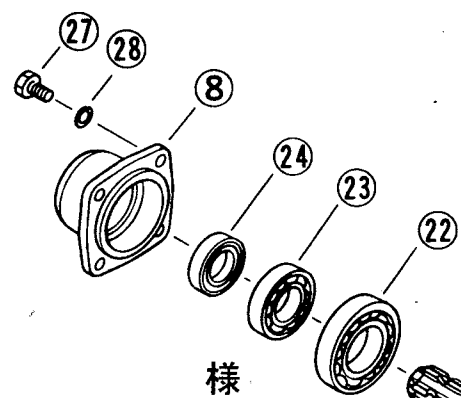

S-183D・203D・223D・243D

旧型式商品のため、供給不可部品がございます。
ご了承下さいますよう、お願いいたします。

様