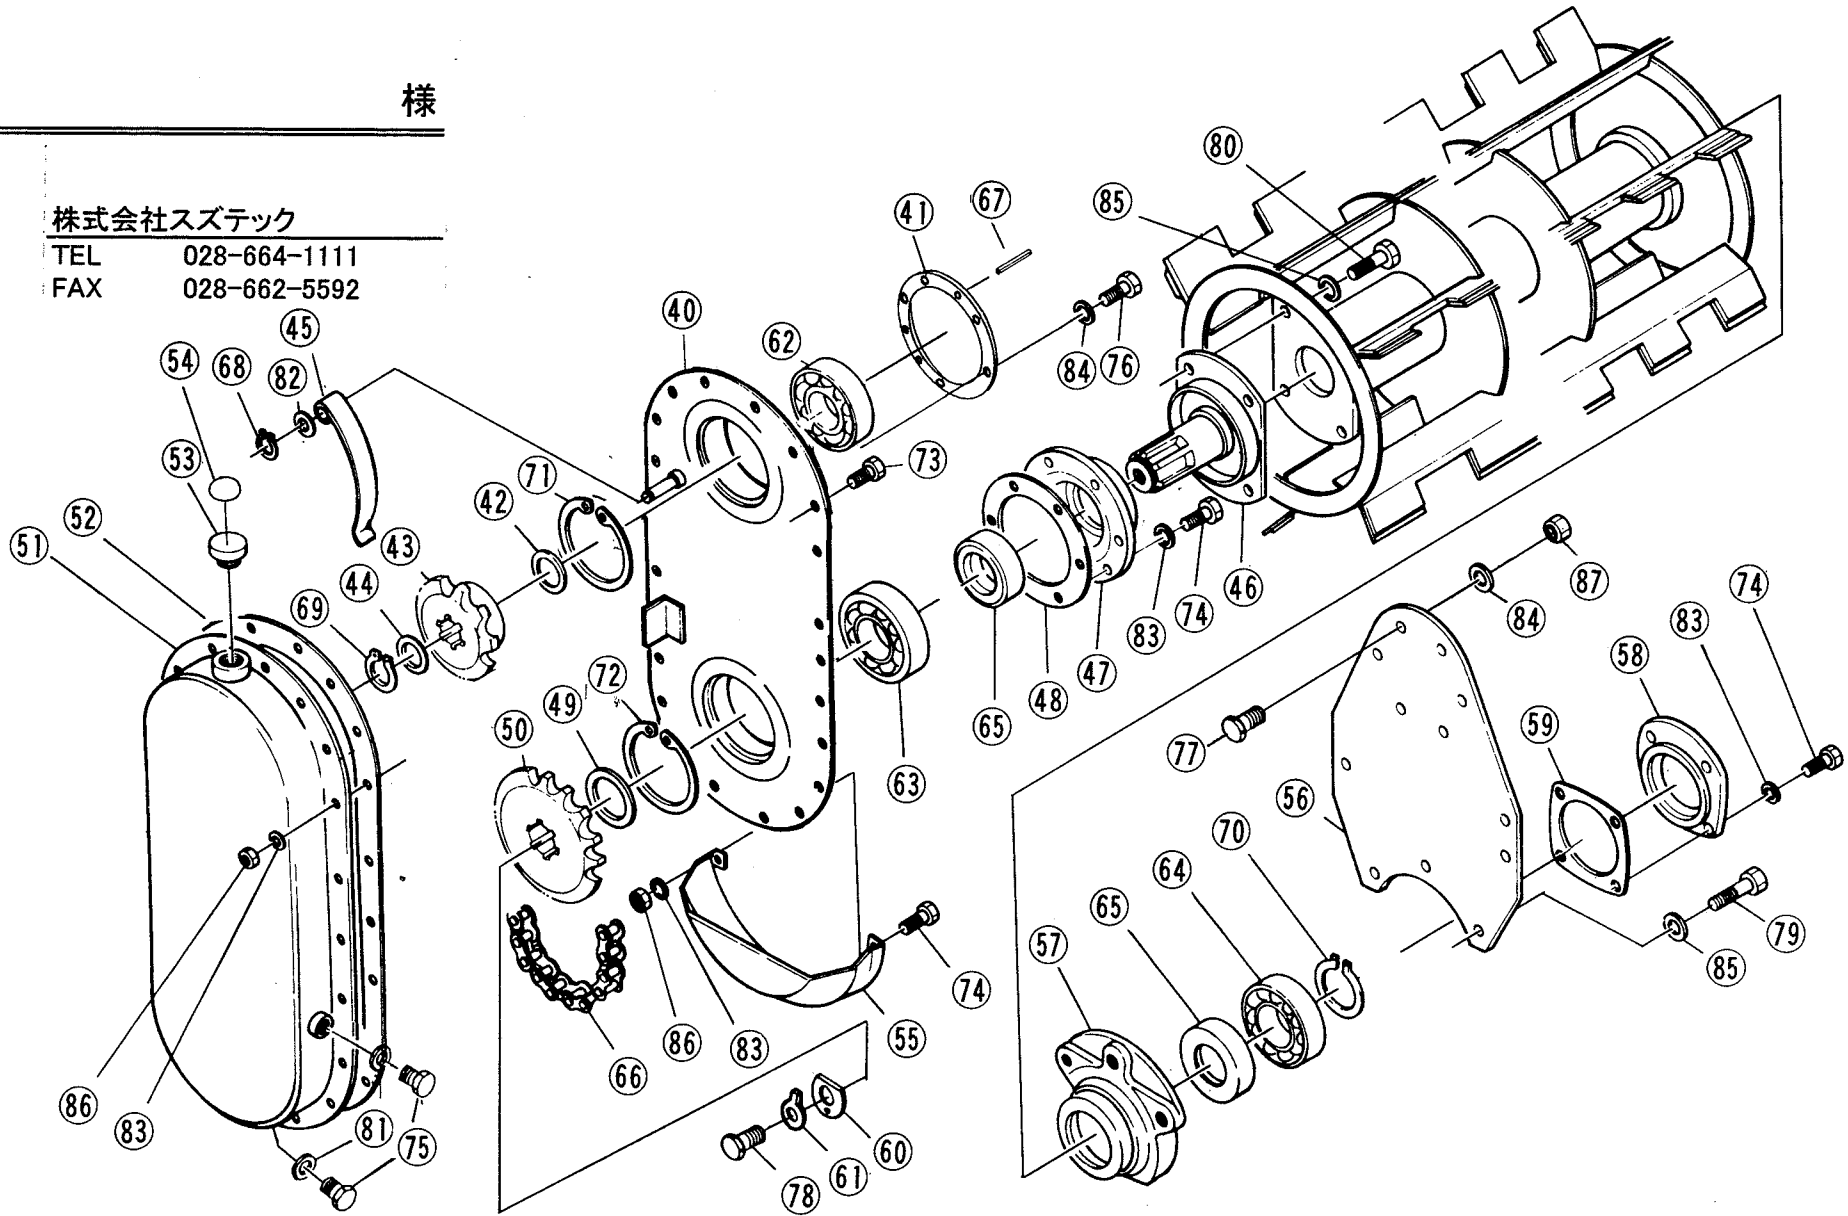

S-221R

様

株式会社スズテック

TEL 028-664-1111

FAX 028-662-5592