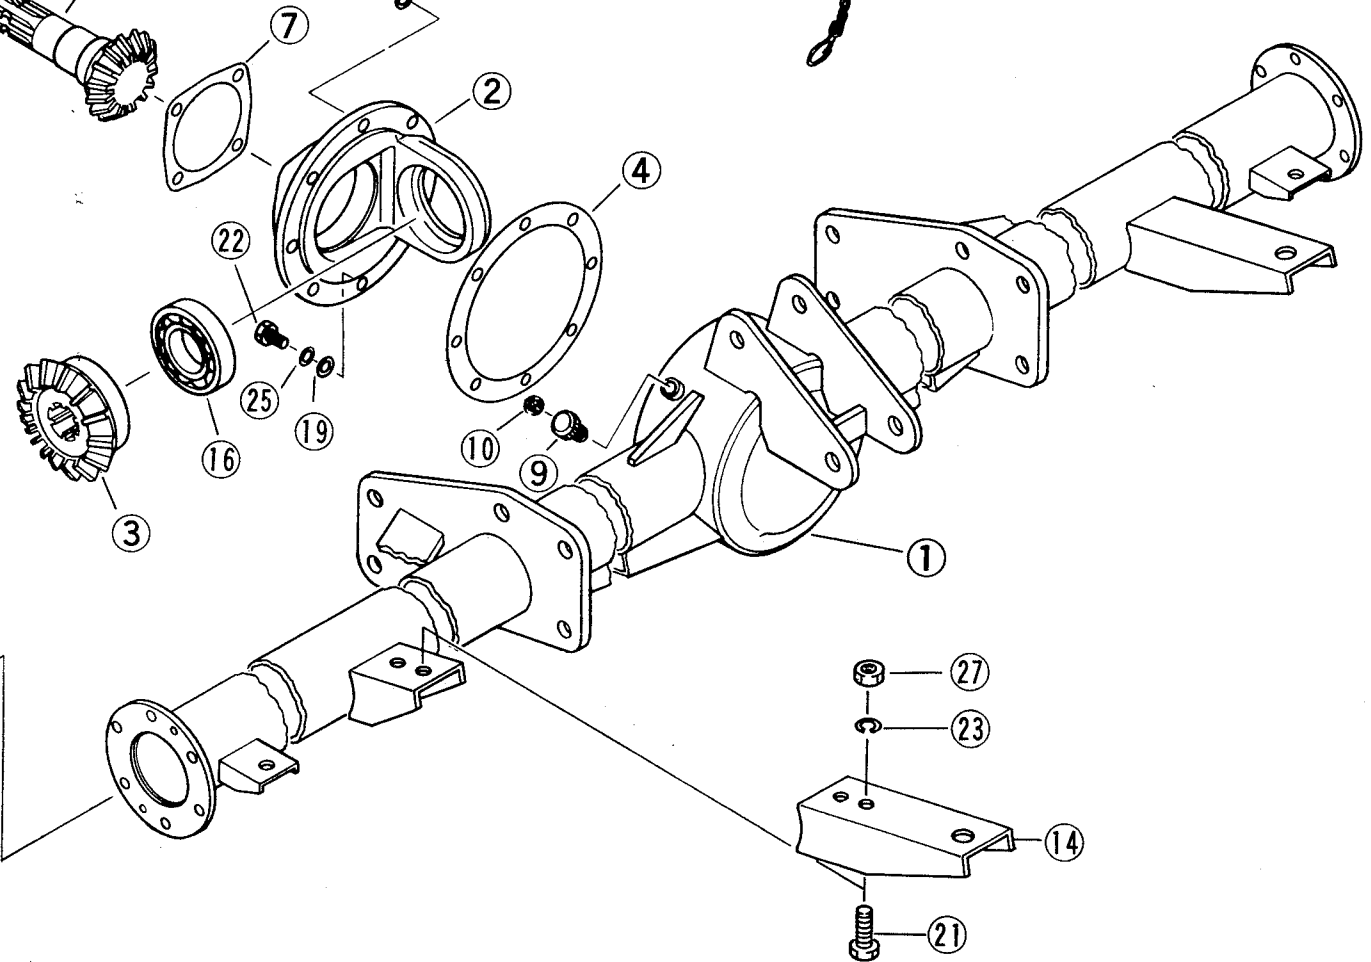

S-221R

様

株式会社スズテック

TEL 028-664-1111

FAX 028-662-5592

— 8 —

S-221R

様