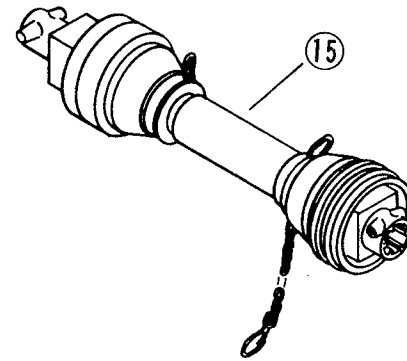

S-221R

様

株式会社スズテック

TEL 028-664-1111

FAX 028-662-5592

— 8 —

S-221R

様