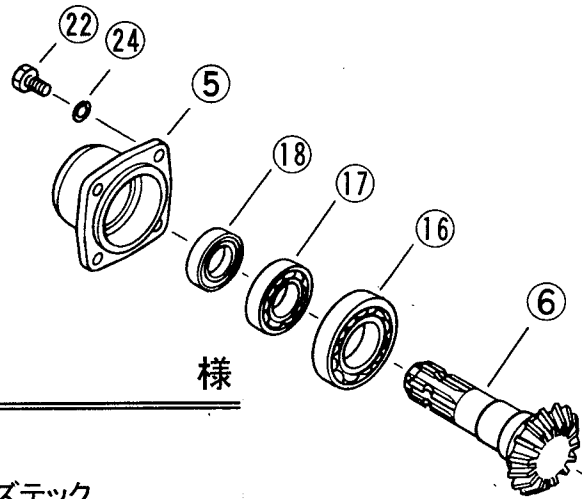

S-221R

様

株式会社スズテック

TEL 028-664-1111

FAX 028-662-5592

— 8 —

S-221R

様