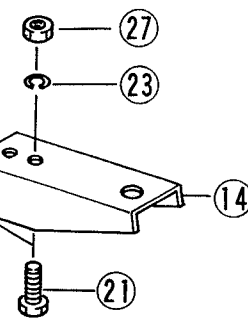

S-221R

様

株式会社スズテック

TEL 028-664-1111

FAX 028-662-5592

— 8 —

S-221R

様