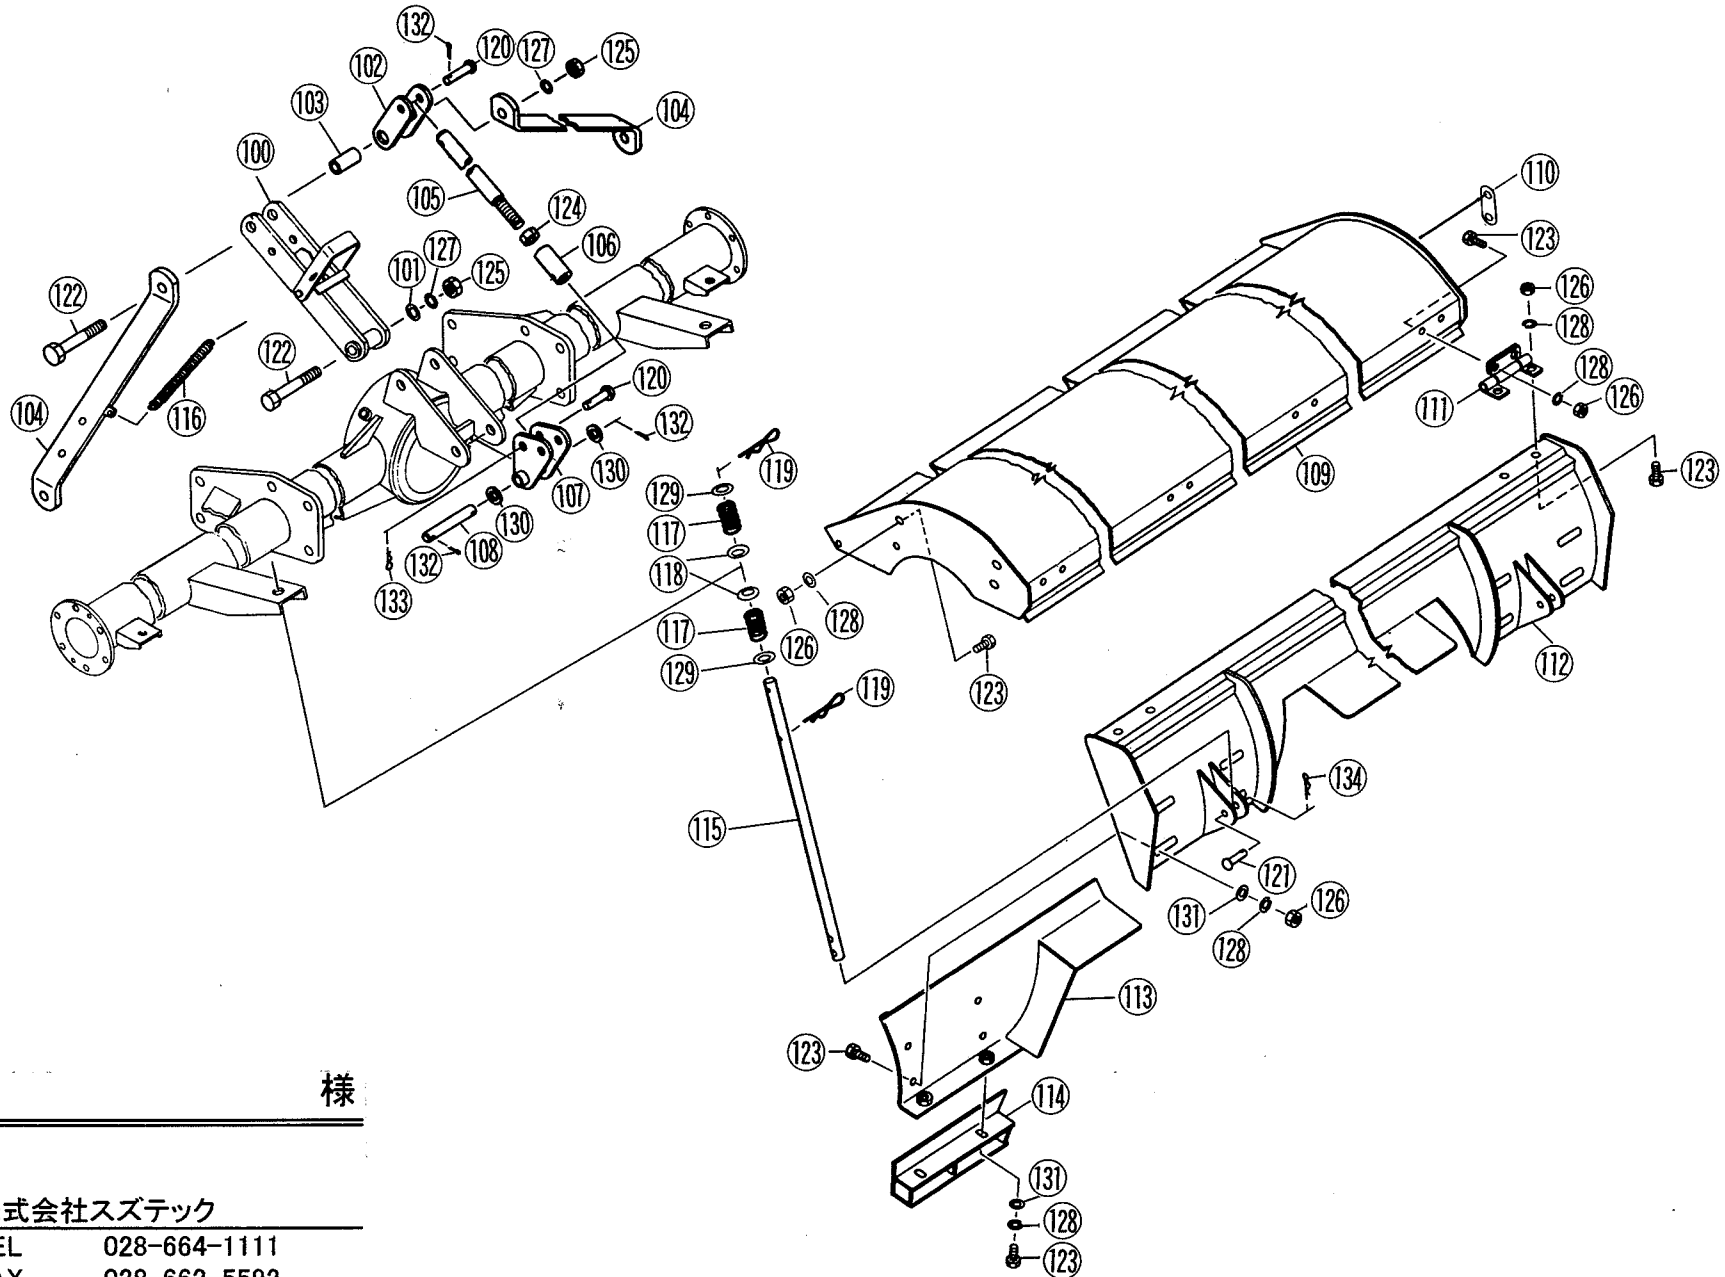

S-221R

様

株式会社スズテック

TEL 028-664-1111

FAX 028-662-5592