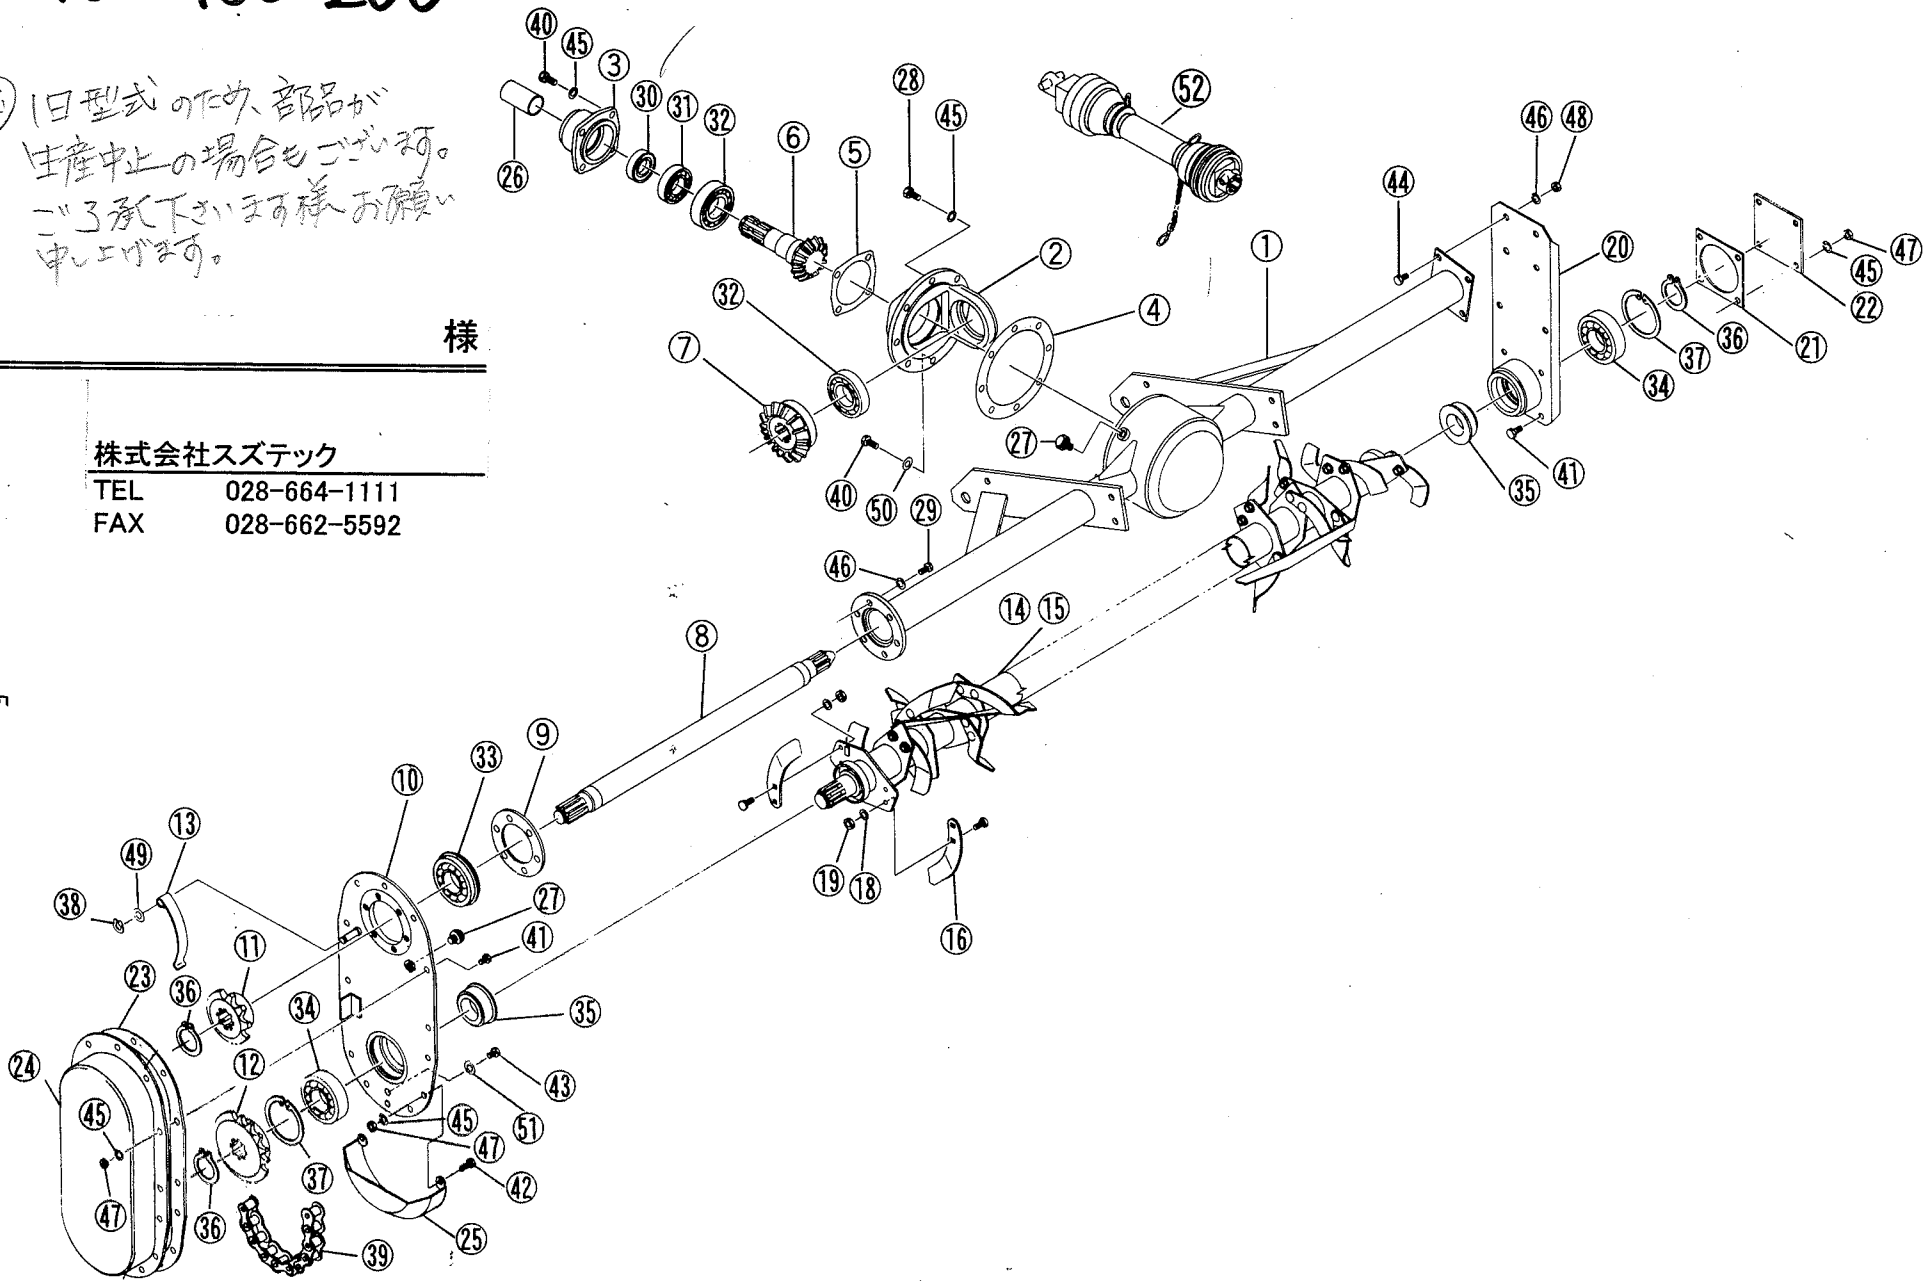

SK-160・180・200

駆動部

⊗旧型式のため、部品が生産中止の場合もございます。ご了承くださいませ。ご不明な点がございましたら、お気軽にお問い合わせください。

様

株式会社スズテック

TEL 028-664-1111

FAX 028-662-5592

SK-160-180-200

カバー土寄せリンク部

様

株式会社スズテック

TEL 028-664-1111

FAX 028-662-5592

- 7 -

SK-200

SK-160
SK-180