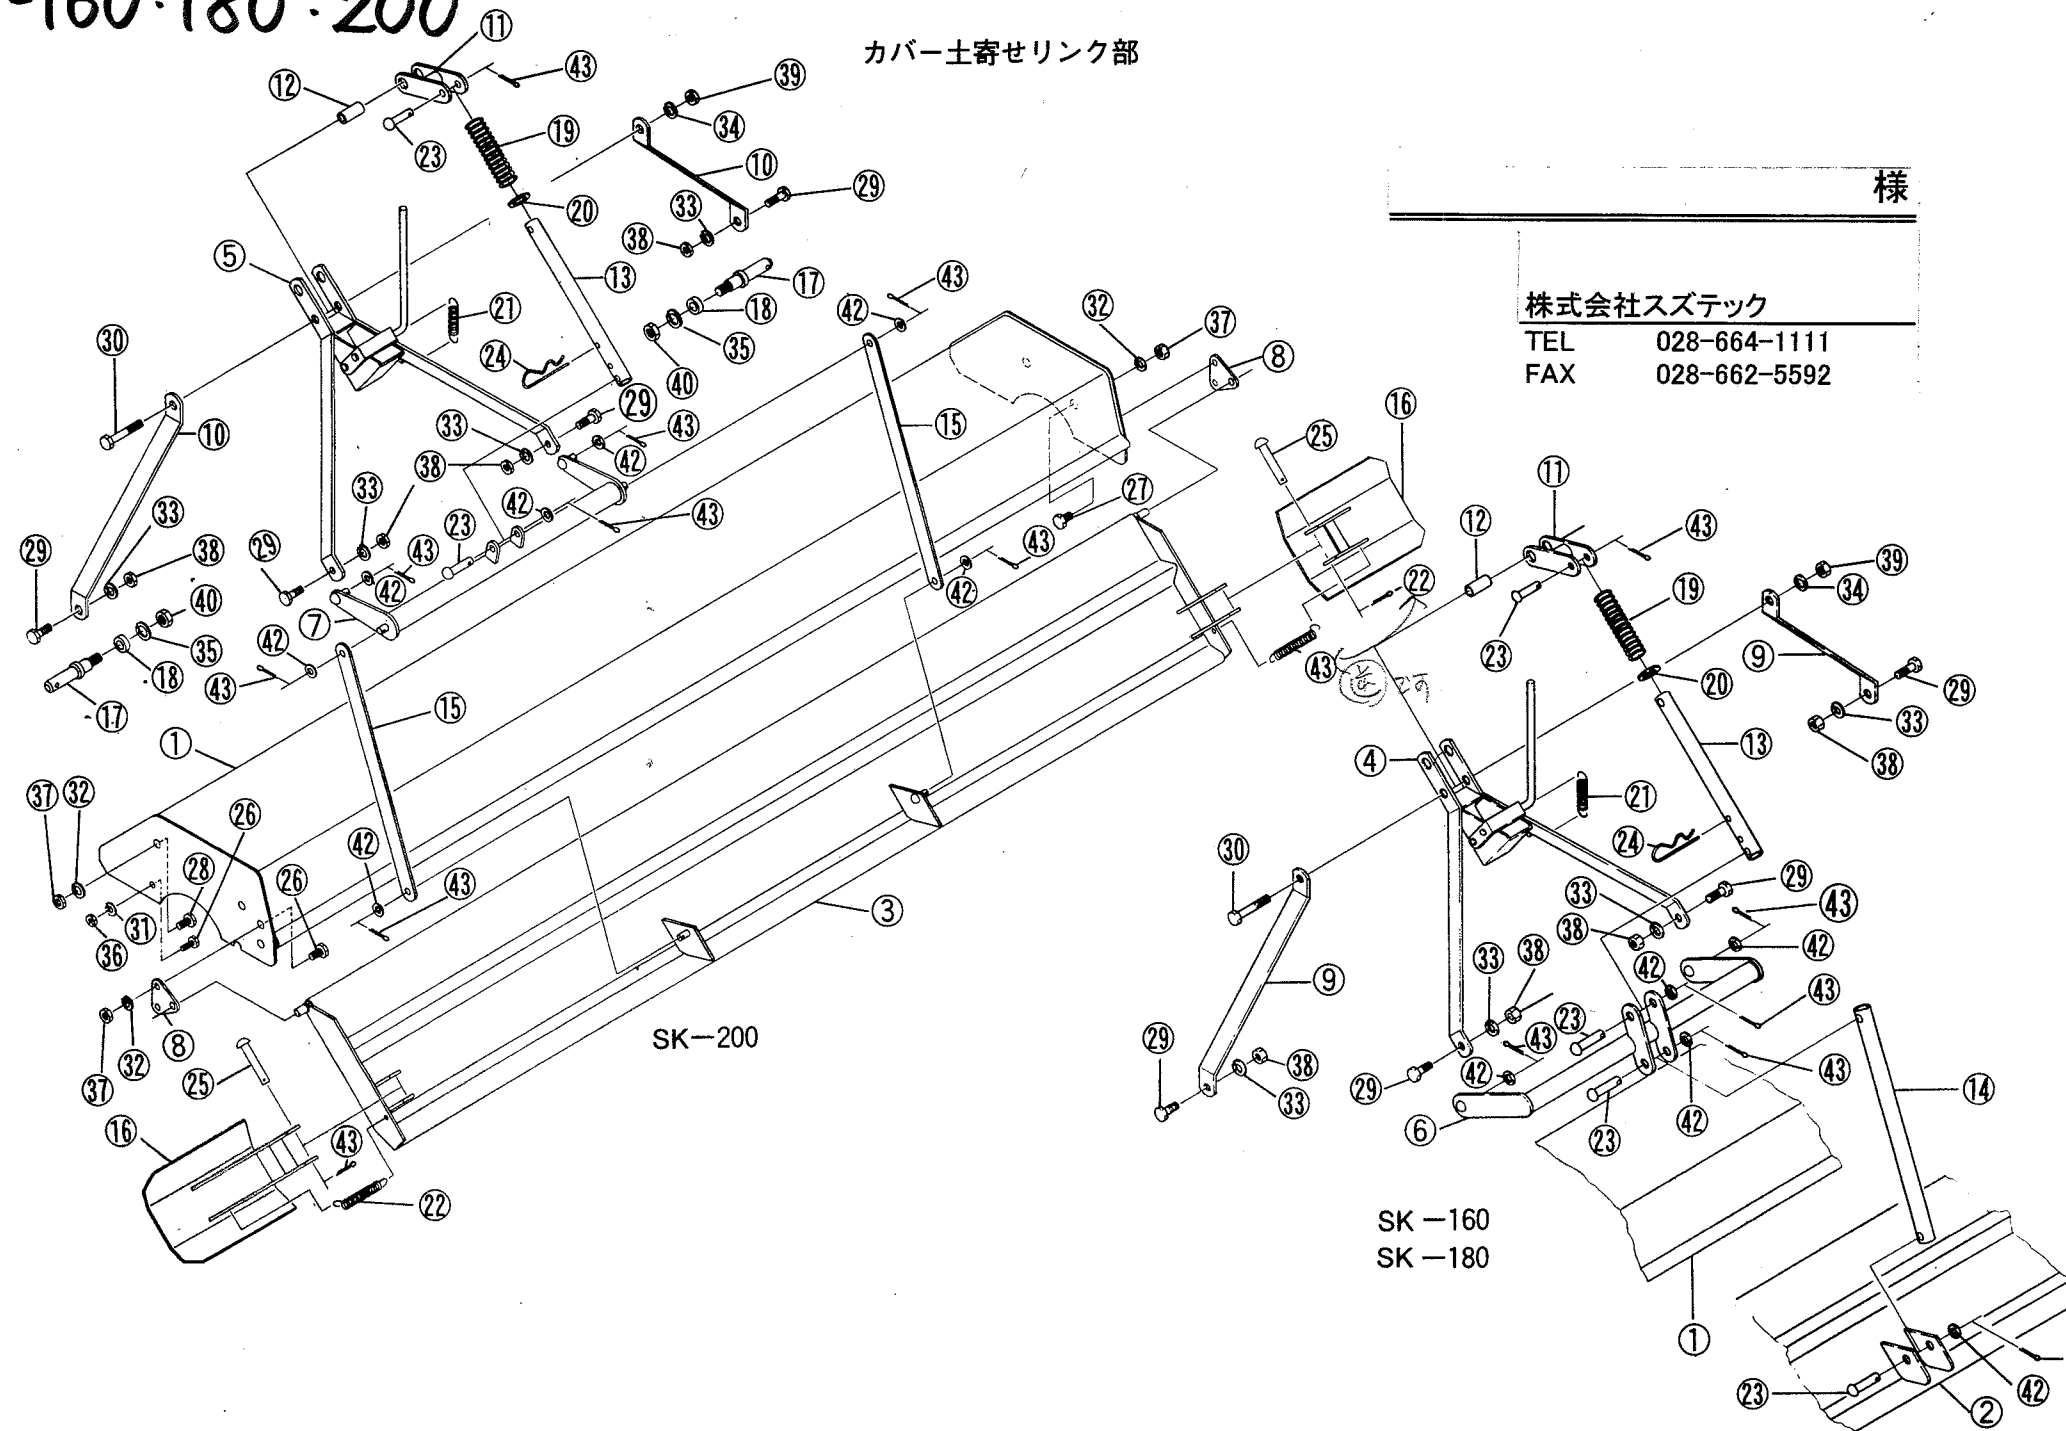

カバー土寄せリンク部

様

株式会社スズテック

TEL 028-664-1111

FAX 028-662-5592

- 7 -

SK-200

SK-160
SK-180