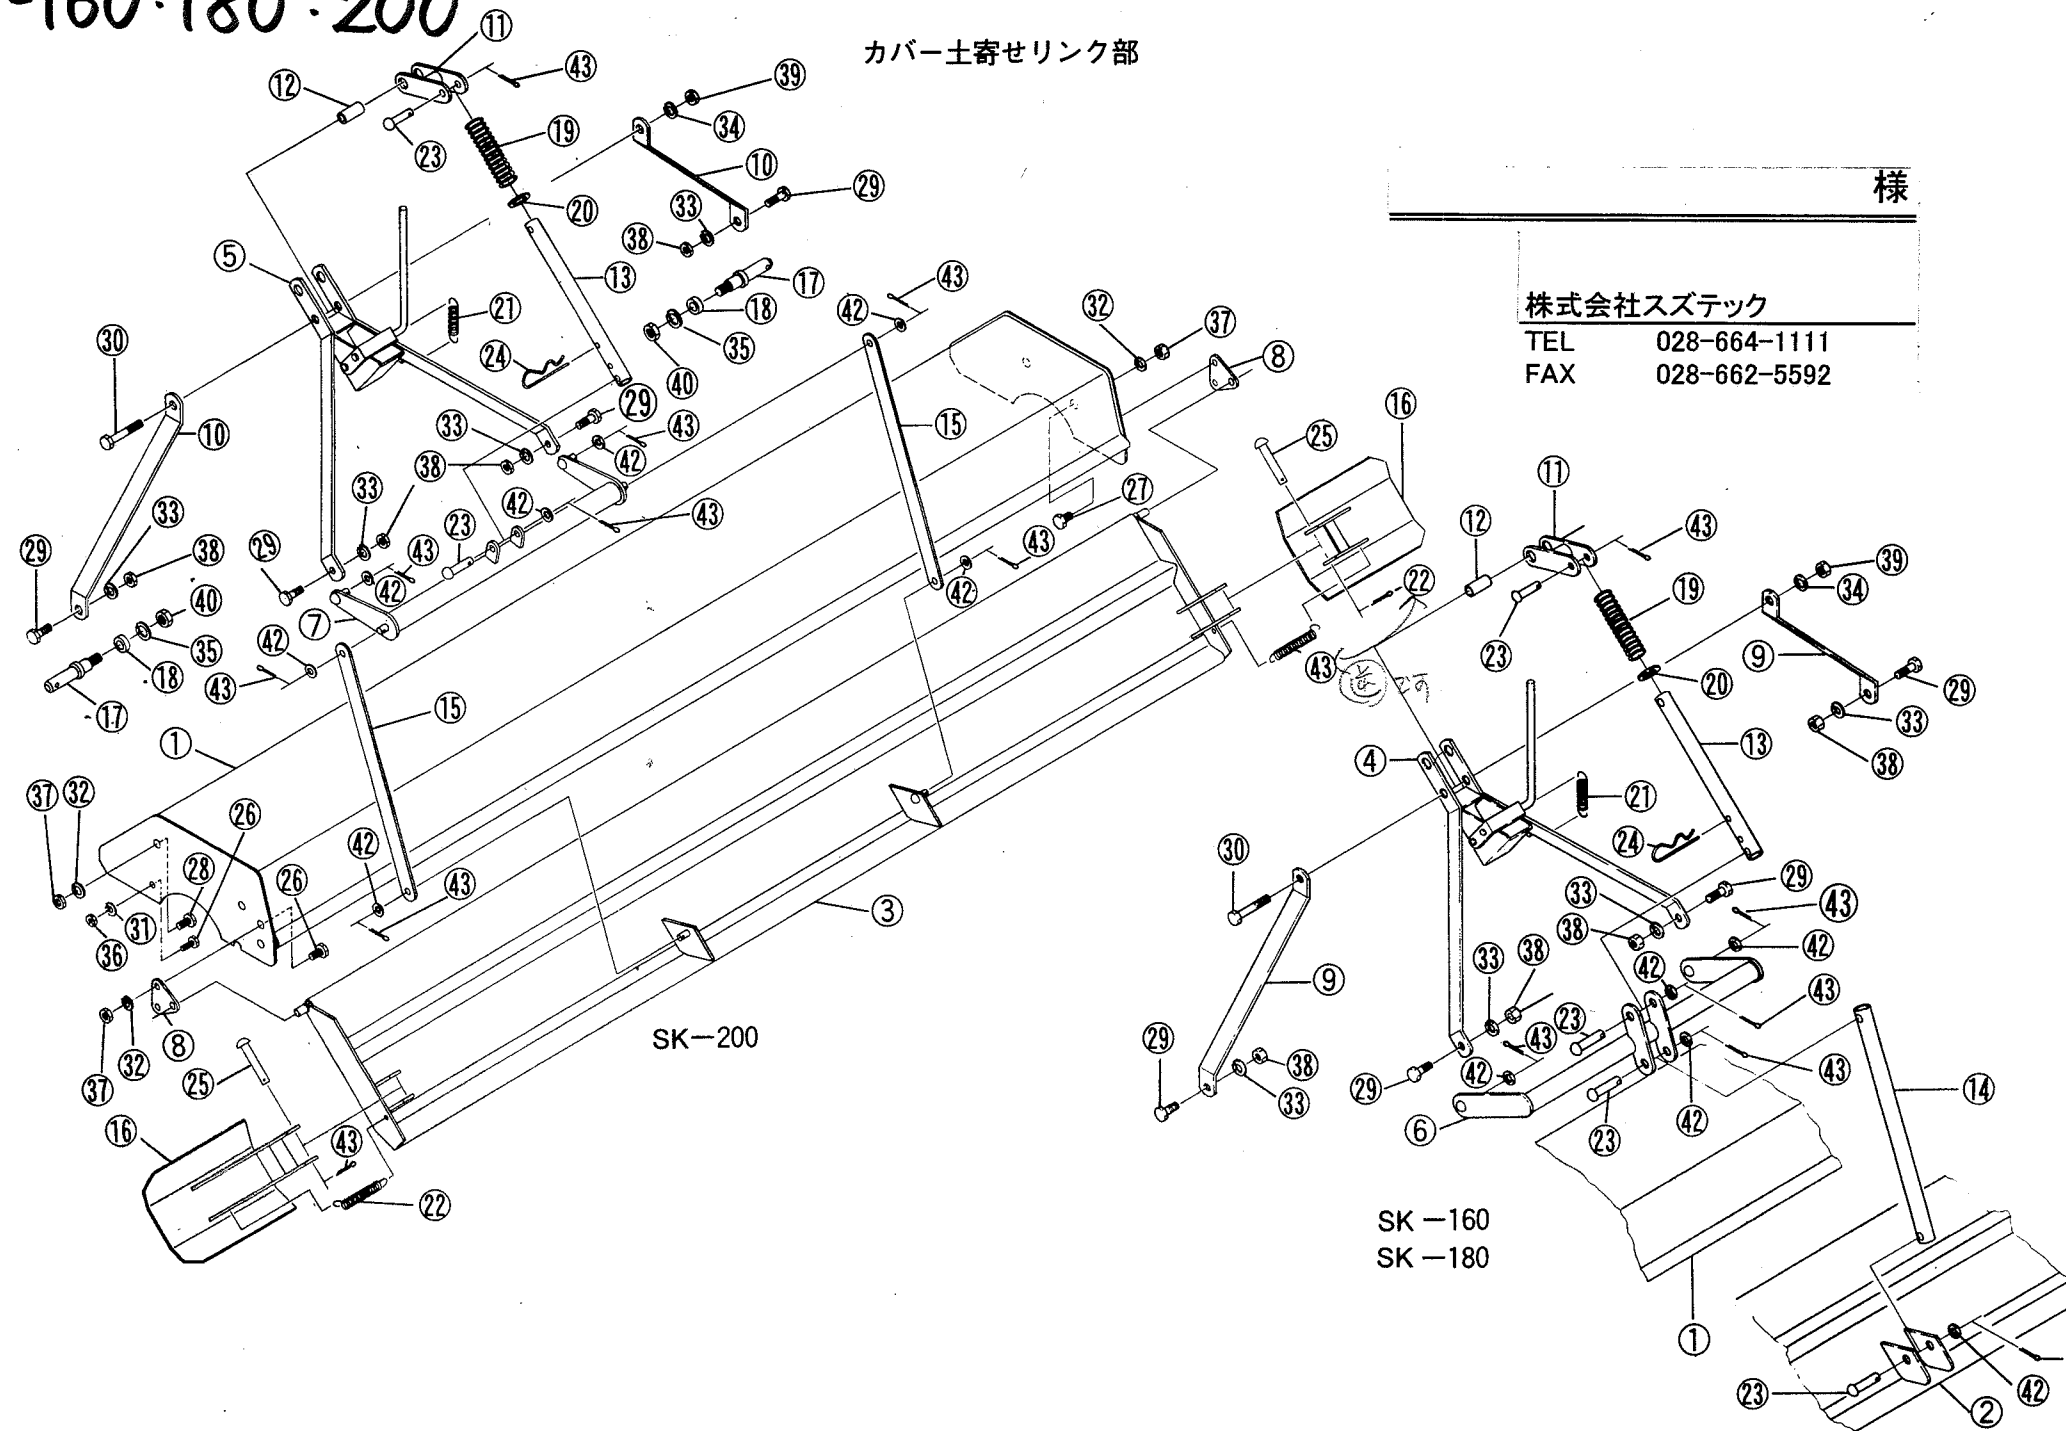

SK-160-180-200

カバー土寄せリンク部

様

株式会社スズテック

TEL 028-664-1111
FAX 028-662-5592

- 7 -

SK-200

SK-160
SK-180