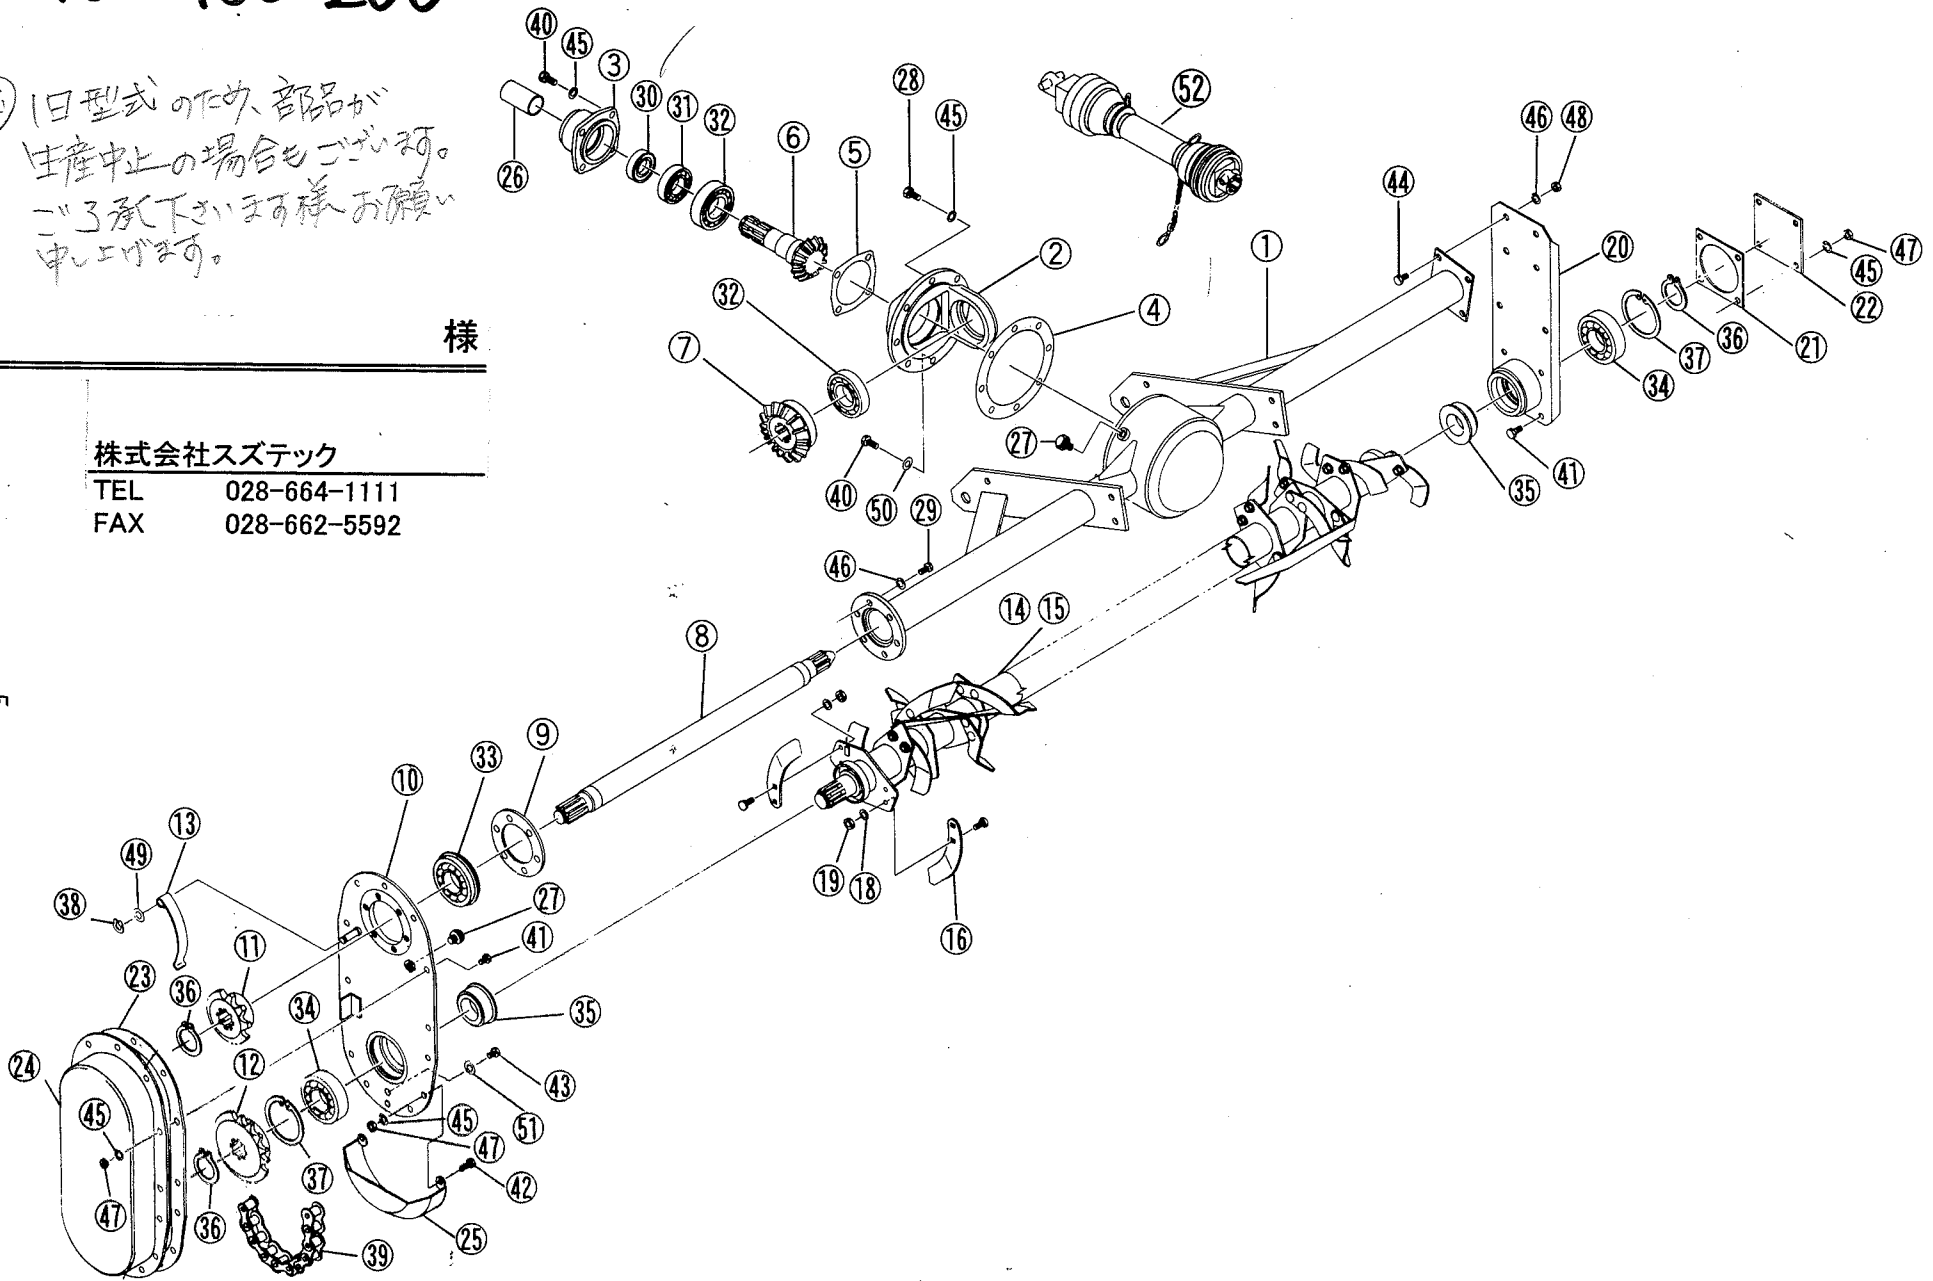

SK-160・180・200

駆動部

⊗旧型式のため、部品が生産中止の場合もございます。ご了承くださいませ。ご不明な点がございましたら、お気軽にお問い合わせください。

様

株式会社スズテック

TEL 028-664-1111

FAX 028-662-5592

SK-160-180-200

カバー土寄せリンク部

様

株式会社スズテック

TEL 028-664-1111
FAX 028-662-5592

- 7 -

SK-200

SK-160
SK-180