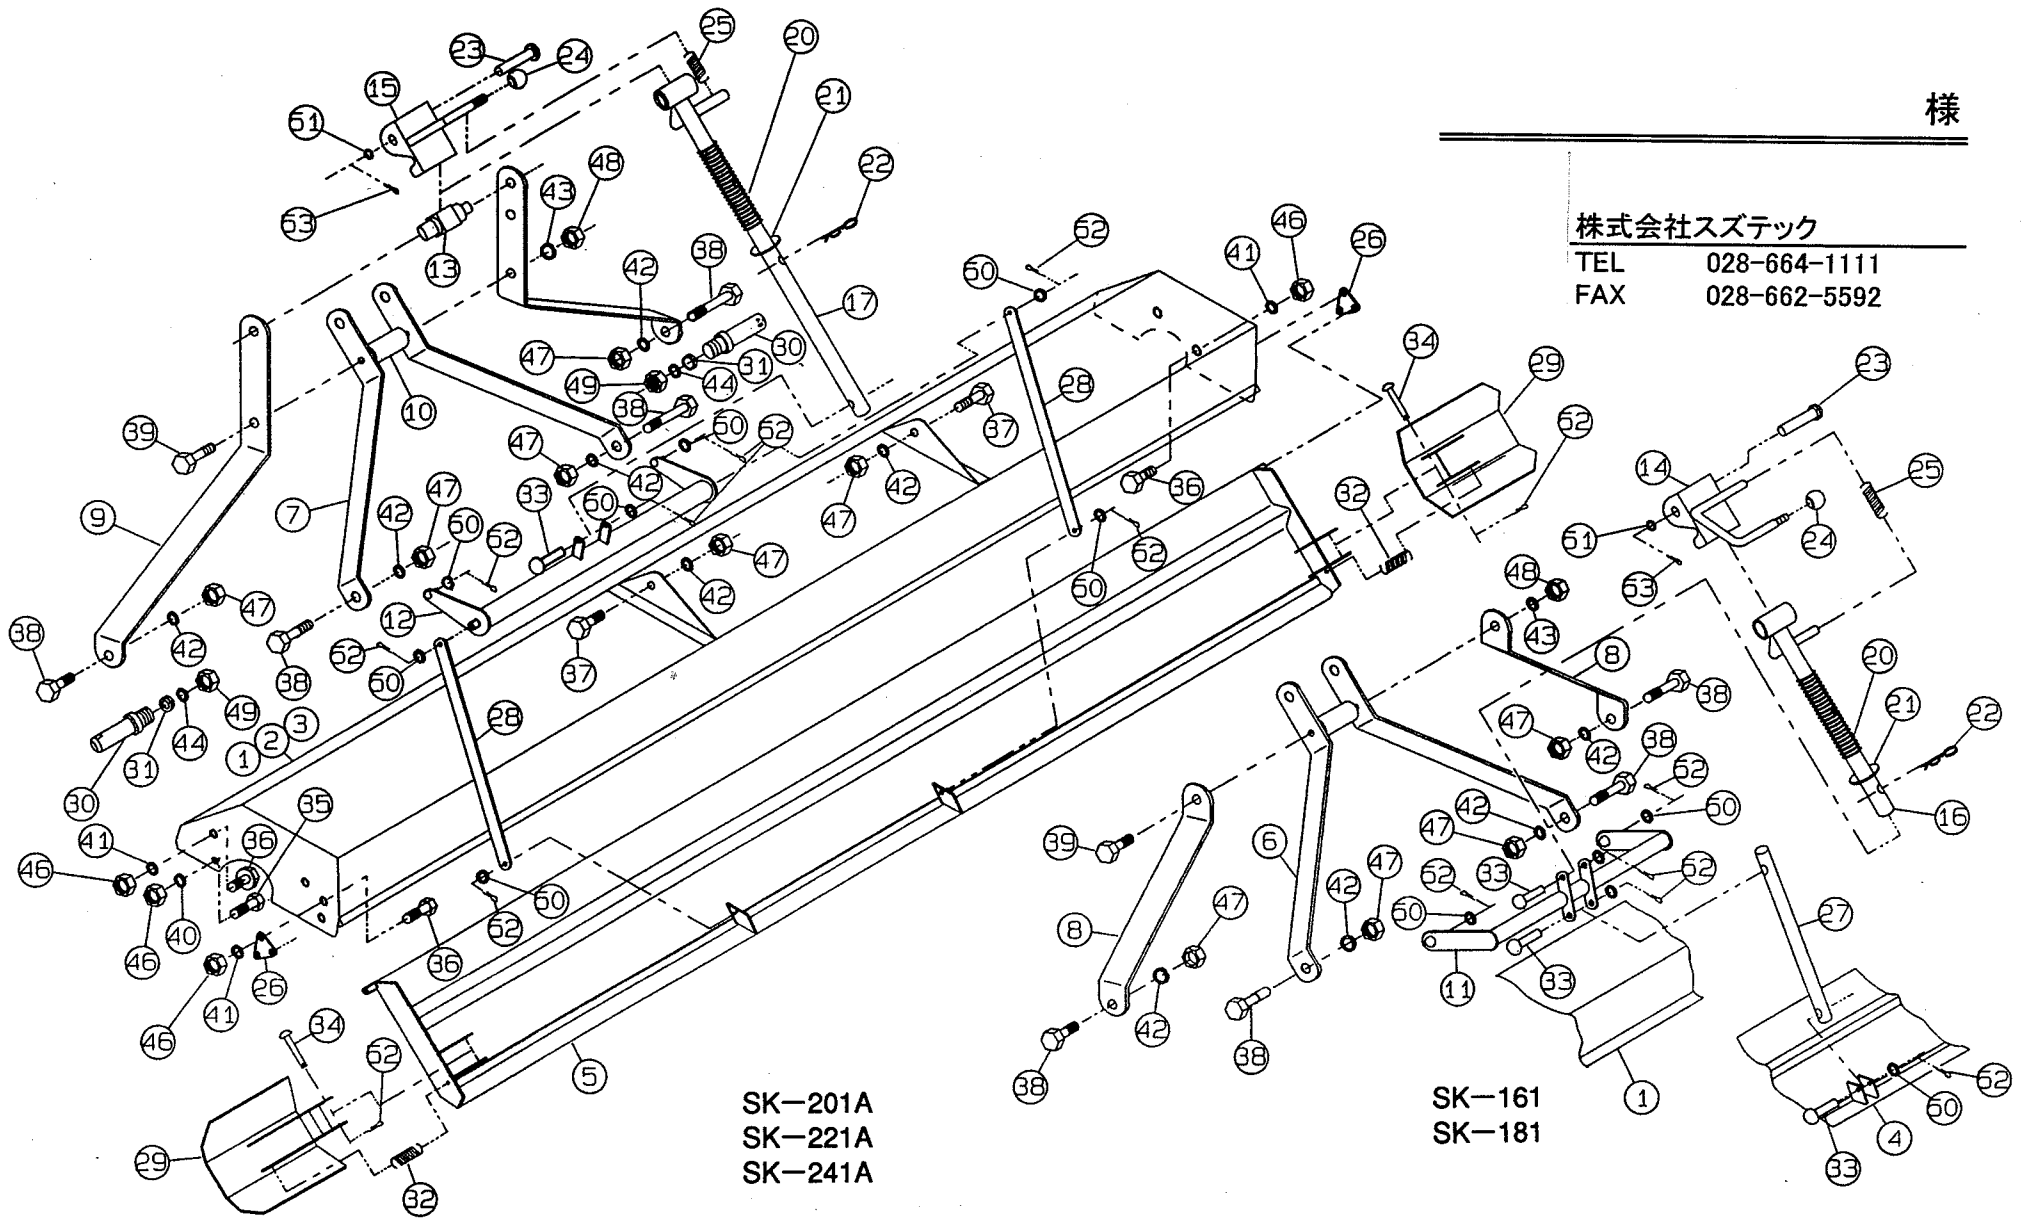

カバー土寄せリンク部

様

株式会社スズテック

TEL 028-664-1111

FAX 028-662-5592

SK-201A
SK-221A
SK-241A

SK-161
SK-181