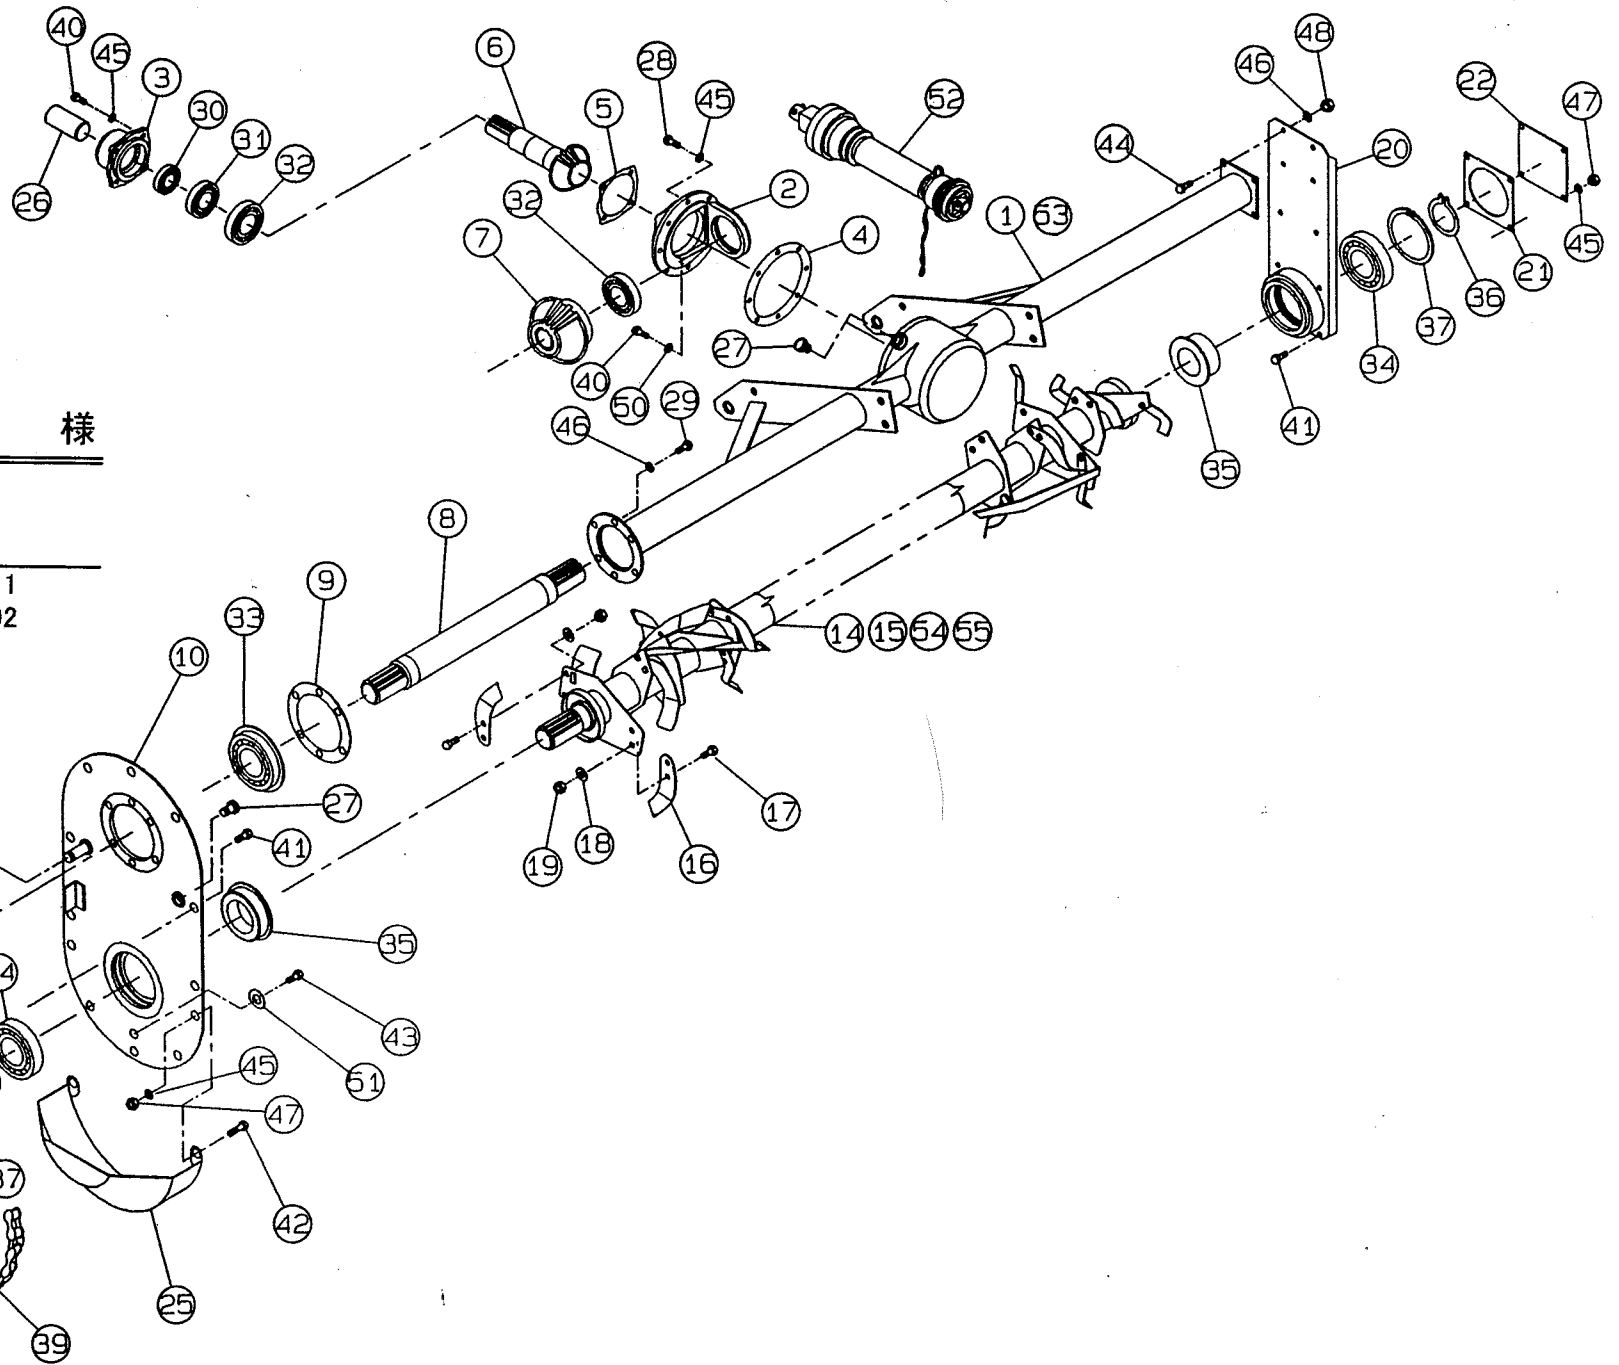

駆動部

- SK-161
- SK-181
- SK-201A
- SK-221A
- SK-241A

様

株式会社スズテック

TEL 028-664-1111
 FAX 028-662-5592

カバー土寄せリンク部

様

株式会社スズテック