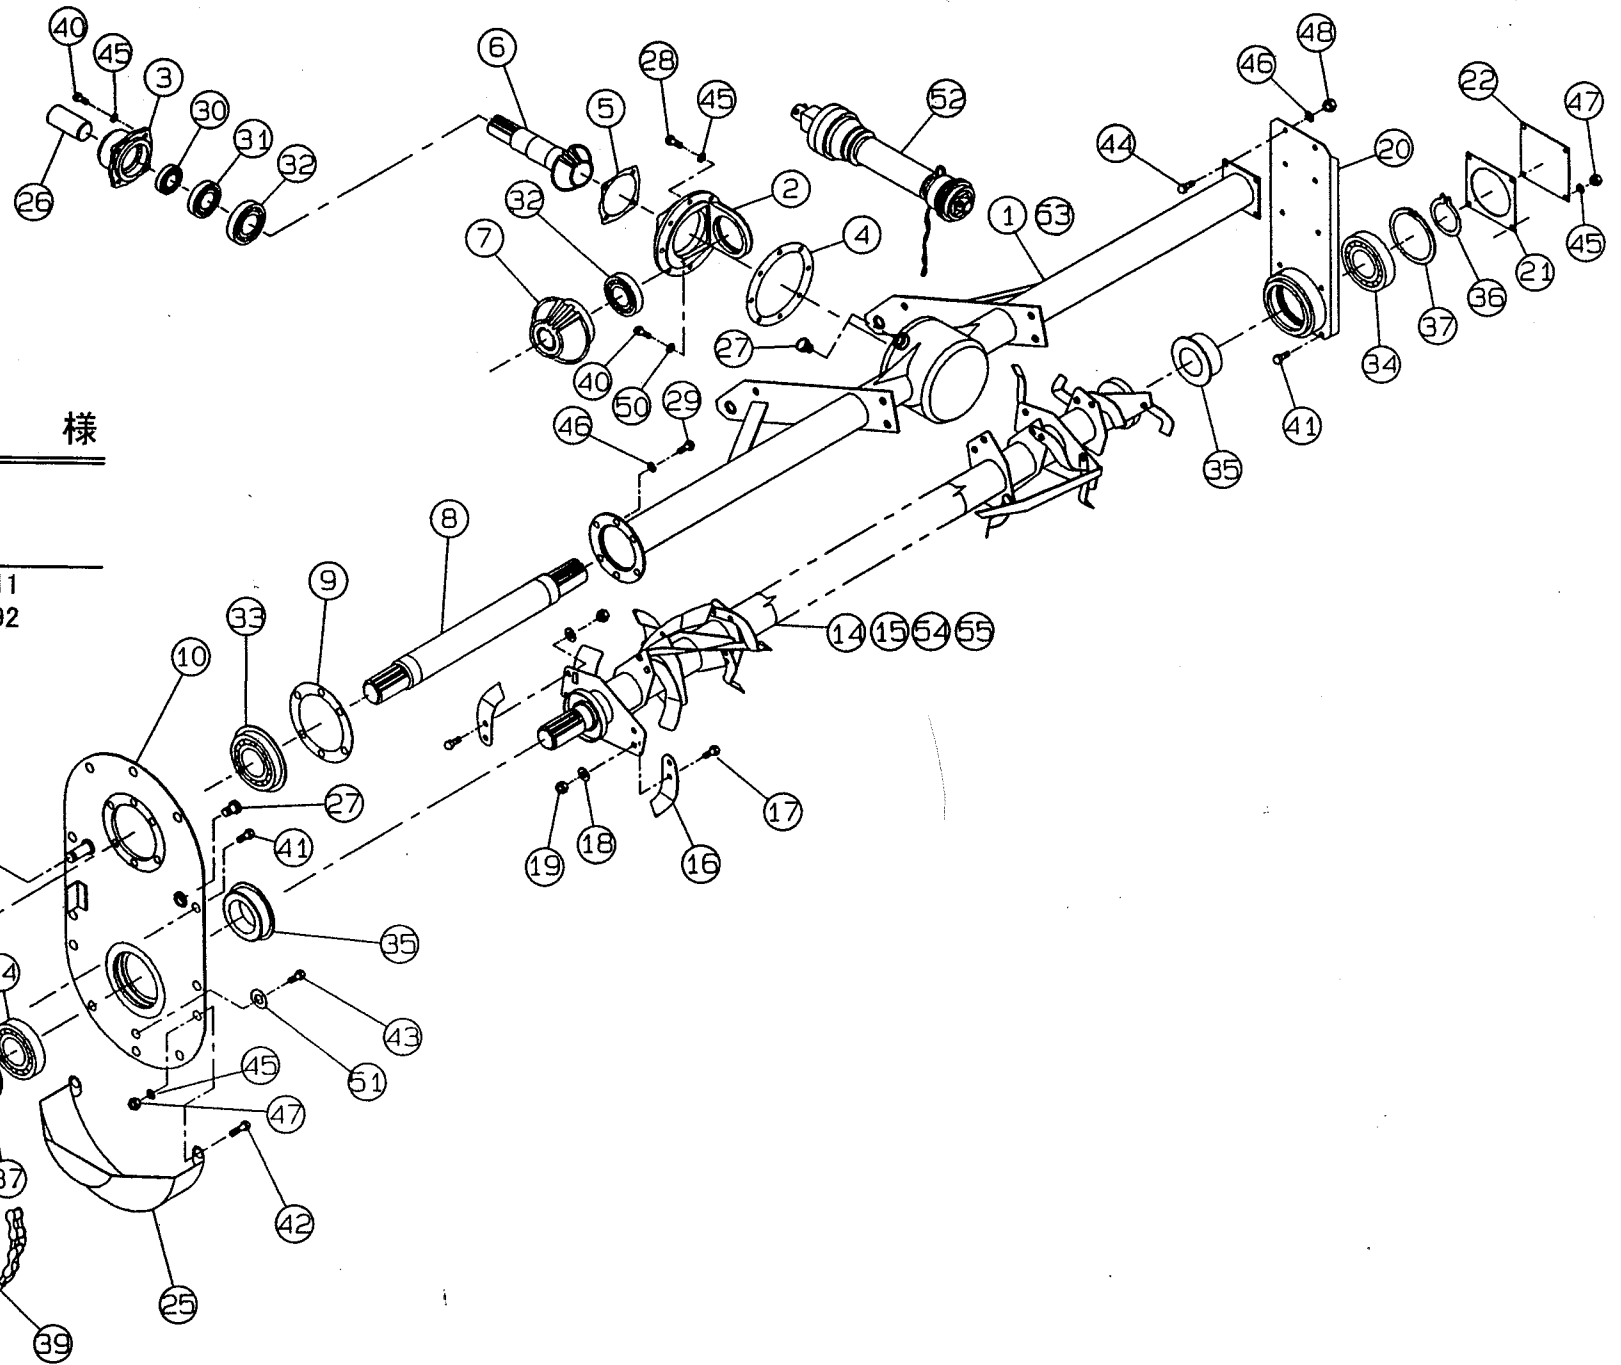

駆動部

- SK-161
- SK-181
- SK-201A
- SK-221A
- SK-241A

様

株式会社スズテック

TEL 028-664-1111

FAX 028-662-5592

カバー土寄せリンク部

様