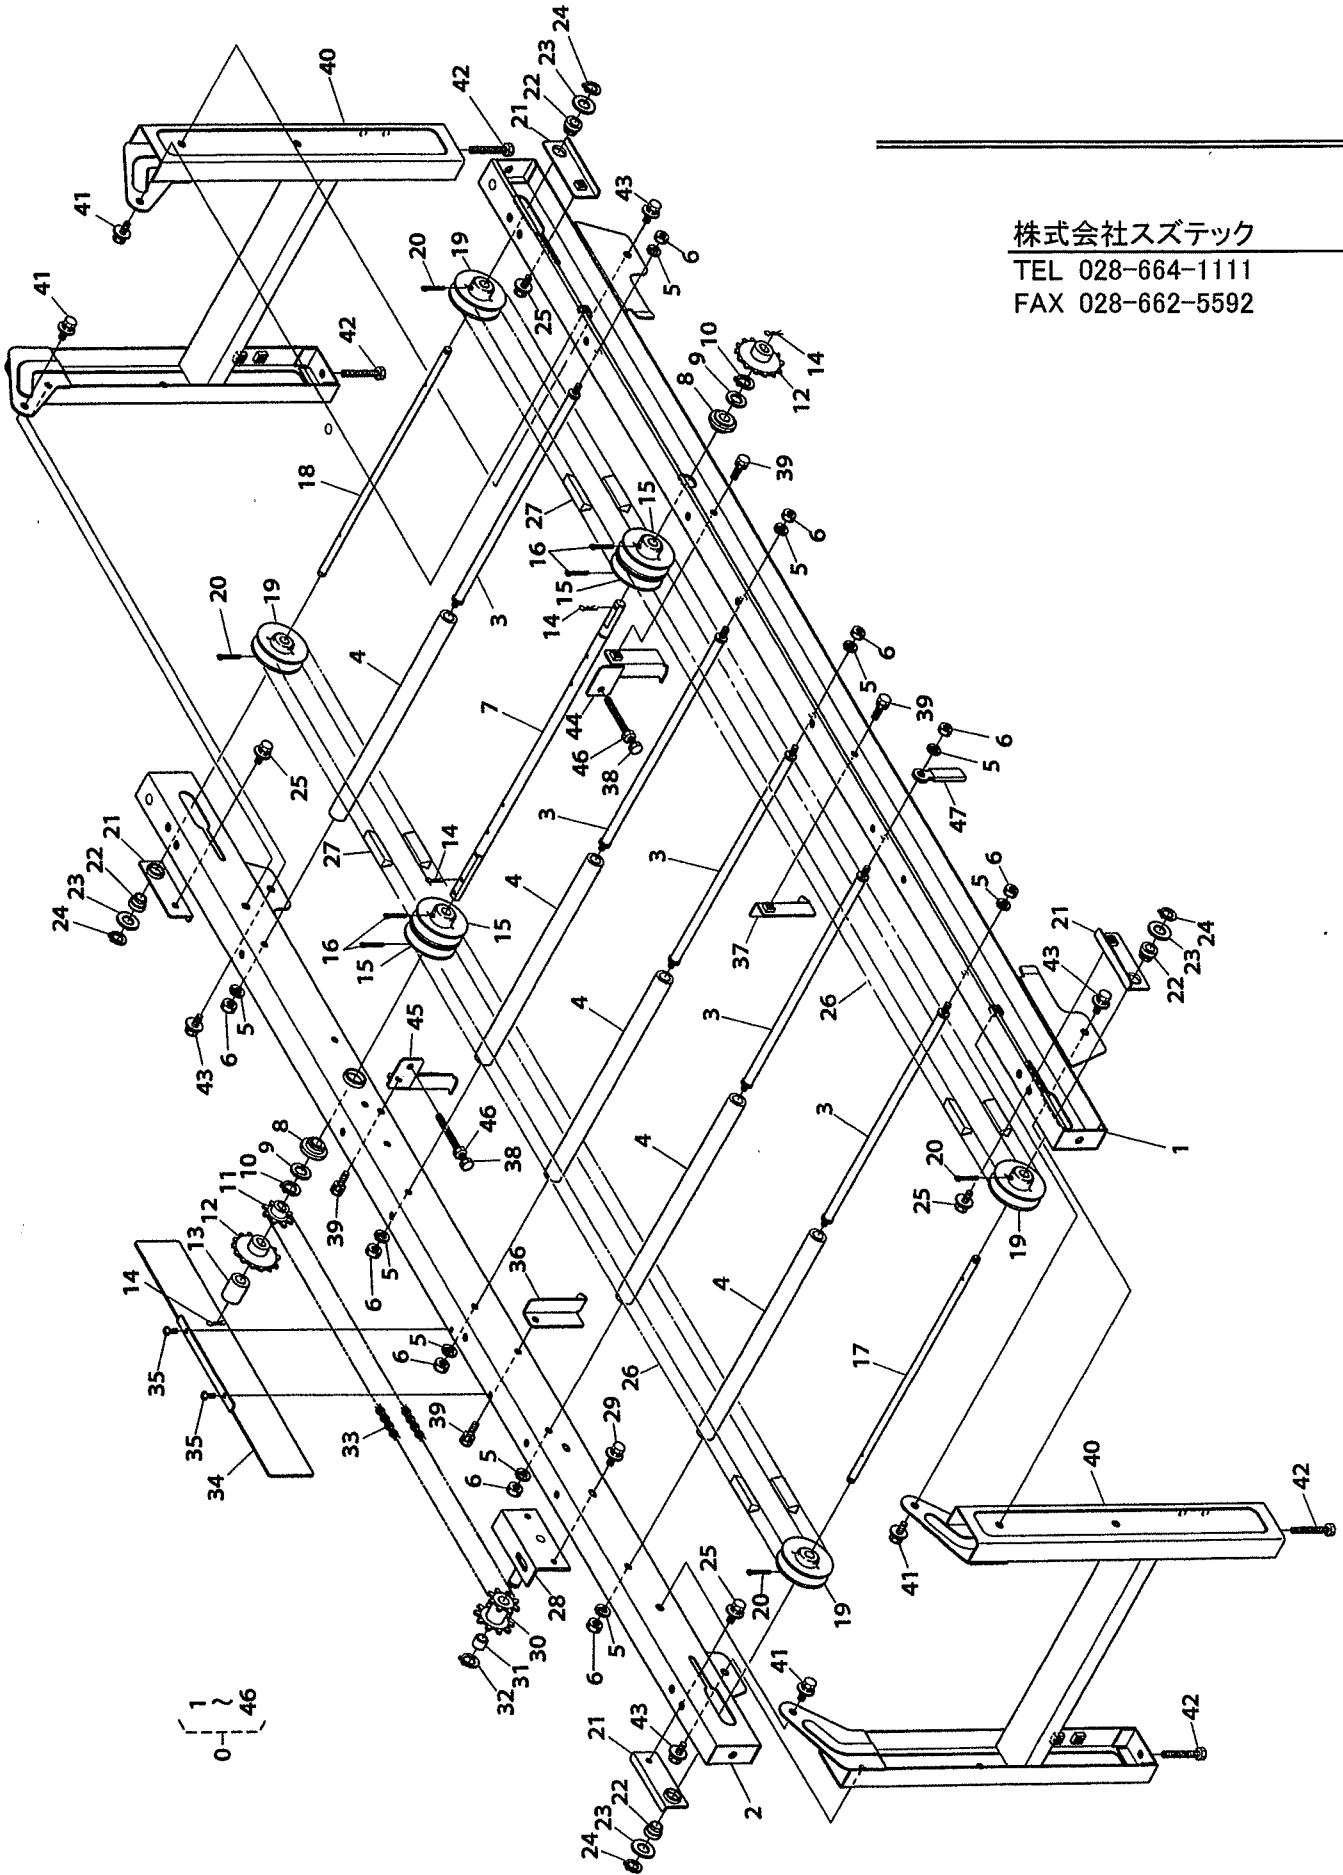

<HK-167K>

1. ハンソウフレーム関係

様

株式会社スズテック
TEL 028-664-1111
FAX 028-662-5592

品番	コード No.	部 品 名 称	数 量	互 換 性	備 考
			A		
	F4148-0001-1	HK-167Kカンピ	1		
0	F4140-1001-1	ハンソウブカンピ	1		①~④⑥
1	F4140-1111-4	ハンソウフレームヒダリ	1		
2	F4140-1112-4	ハンソウフレームミギ	1		
3	F4140-1128-1	フレームササエジク	5		
4	F4140-1113-1	パイプ(ハンソウ)	5		
5	04512-50060	バネザガネ	10		
6	02014-50060	ナット	10		
7	F4140-1114-1	クドウジク	1		
8	42162-4114-1	12ブッシュ	2		
9	04011-50120	ヒラザガネ	2		
10	04612-00120	ジクサークリップ	2		
11	F4140-1115-1	スプロケット8T	1		
12	F4140-1116-1	スプロケット14T	2		
13					
14	05516-51200	Bガタスナップピン	2		
15	42141-1121-1	60ブーリー-12	4		
16	05511-50330	ワリピン	4		
17	F4140-1117-1	ブーリージクA	1		
18	F4140-1118-1	ブーリージクB	1		
19	42101-12193	60ブーリー	4		
20	05511-50330	ワリピン	4		
21	F4140-1119-1	ベルトチョウセツバン	4		
22	42412-4132-2	ジクウケブッシュ	4		
23	04013-50100	ヒラザガネ	4		
24	04612-00100	ジクサークリップ	4		
25	01021-50612	ダブルセムスボルト	4		
26	07510-00082	ブイベルト A82	2		
27	07510-00038	ブイベルト A38	2		
28	F4140-1121-2	クドウジクササエ	1		
29	01021-50612	ダブルセムスボルト	1		
30	F4140-1122-1	スプロケット8T×10T	1		
31	08511-01010	DUブッシュ	2		φ12×φ10×10
32	04612-00100	ジクサークリップ	1		
33	F4140-1123-1	チェーン104リンク	1		#37
34	F4140-1124-1	フレームカバー	1		
35	42162-4154-1	トラスタッピンネジ	2		
36	F4140-1125-1	モミウケカナグ1ヒダリ	1		
37	F4140-1126-1	モミウケカナグ1ミギ	1		
38	01222-50650	ボルト	2		
39	01202-50612	ザガネツキボルト	4		
40	F4140-1127-1	スタンド	2		
41	01121-50814	ダブルセムスボルト	4		
42	01152-50850	ボルト	4		