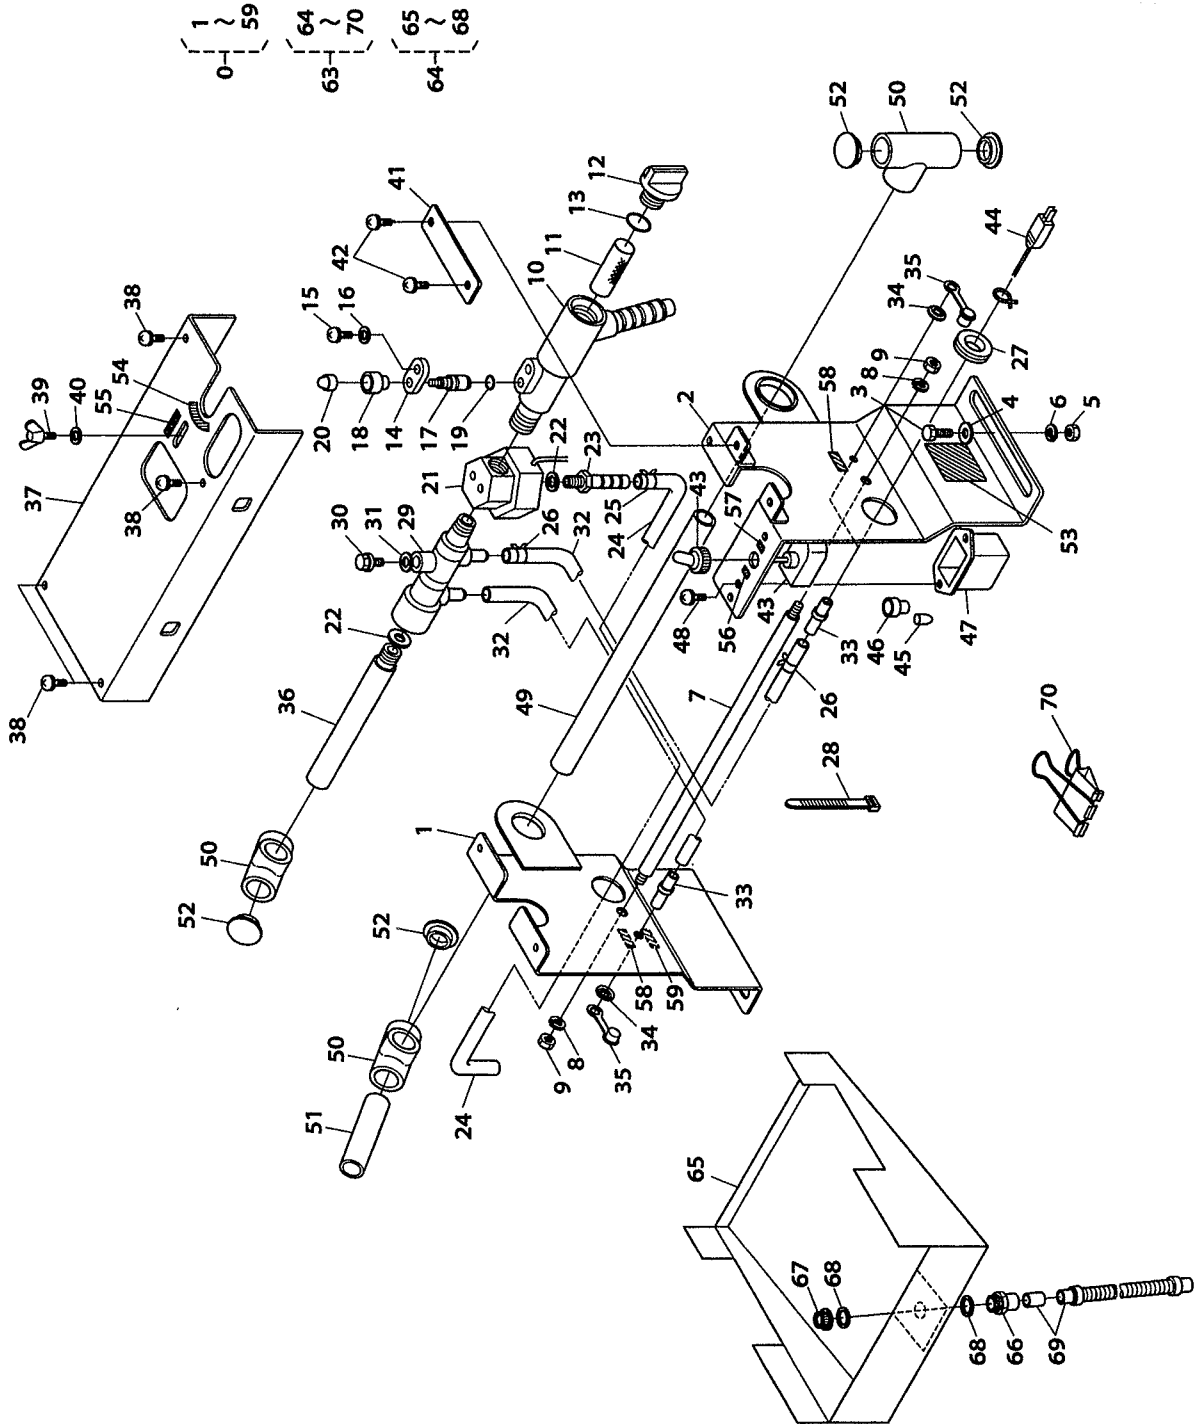

3. カンスイ部関係 <HK-167K>

様

株式会社スズテック
TEL 028-664-1111
FAX 028-662-5592

品番	コード No.	部 品 名 称	数 量	互 換 性	備 考
			A		
0	F4148-6001-1	カンスイブカンビ	1		①~⑤⑨
1	F4148-6111-1	カンスイスタンドヒダリ	1		
2	F4148-6112-1	カンスイスタンドミギ	1		
3	01053-50612	ボルト	2		
4	04013-50060	ヒラザガネ	2		
5	02014-50060	ナット	2		
6	04512-50060	バネザガネ	2		
7	F4102-6113-1	カンスイツナギジク	1		
8	04512-50060	バネザガネ	2		
9	02014-50060	ナット	2		
10	F4102-6114-1	ストレーナー	1		
11	F4102-6115-1	コシアミ	1		
12	F4102-6116-1	ストレーナーキャップ	1		
13	04811-00200	オーリング	1		
14	F4102-6118-1	コックトリツケダイ	1		
15	03024-50414	ザガネツキコネジ	1		
16	04013-50040	ヒラザガネ	1		
17	F4102-6119-1	ベン	1		
18	F4102-6121-2	ツマミ	1		
19	04811-00060	オーリング	1		P6
20	F4102-6122-1	フクロナット	1		
21	42276-6118-1	3ポートデンジベン	1		
22	42276-6131-1	パッキン	2		
23	F4102-6123-2	オーバーフローセッシュ	1		
24	42276-6132-1	オーバーフローパイプ	1		
25	09318-88105	ホースバンド10.5	1		
26	09318-88055	ホースバンド5.5	2		
27	42265-6121-1	ゴムブッシュ16	1		
28	42265-4218-1	SKバインダー	2		
29	F4102-6124-1	ノズルカンビ	1		
30	06311-55010	プラグ	1		
31	08330001000	シールワッシャー	1		
32	F4102-6125-1	キュウニューホース	2		
33	F4102-6126-1	セッシュ	2		
34	DES23005000	ブッシュナット	2		φ5
35	F4102-6127-1	ゴムキャップ	2		
36	F4102-6128-1	カンスイパイプツギテ(1)	1		
37	PH922-6113-1	カンスイカバー	1		
38	03024-50408	ザガネツキコネギ	4		
39	01811-50510	チョウボルト	1		
40	04015-50050	ヒラザガネ	1		
41	PH922-6114-1	オサエカナグ	1		
42	03024-50408	ザガネツキコネギ	2		
43	F4102-6133-1	スイッチ	1		

<HK-167K>