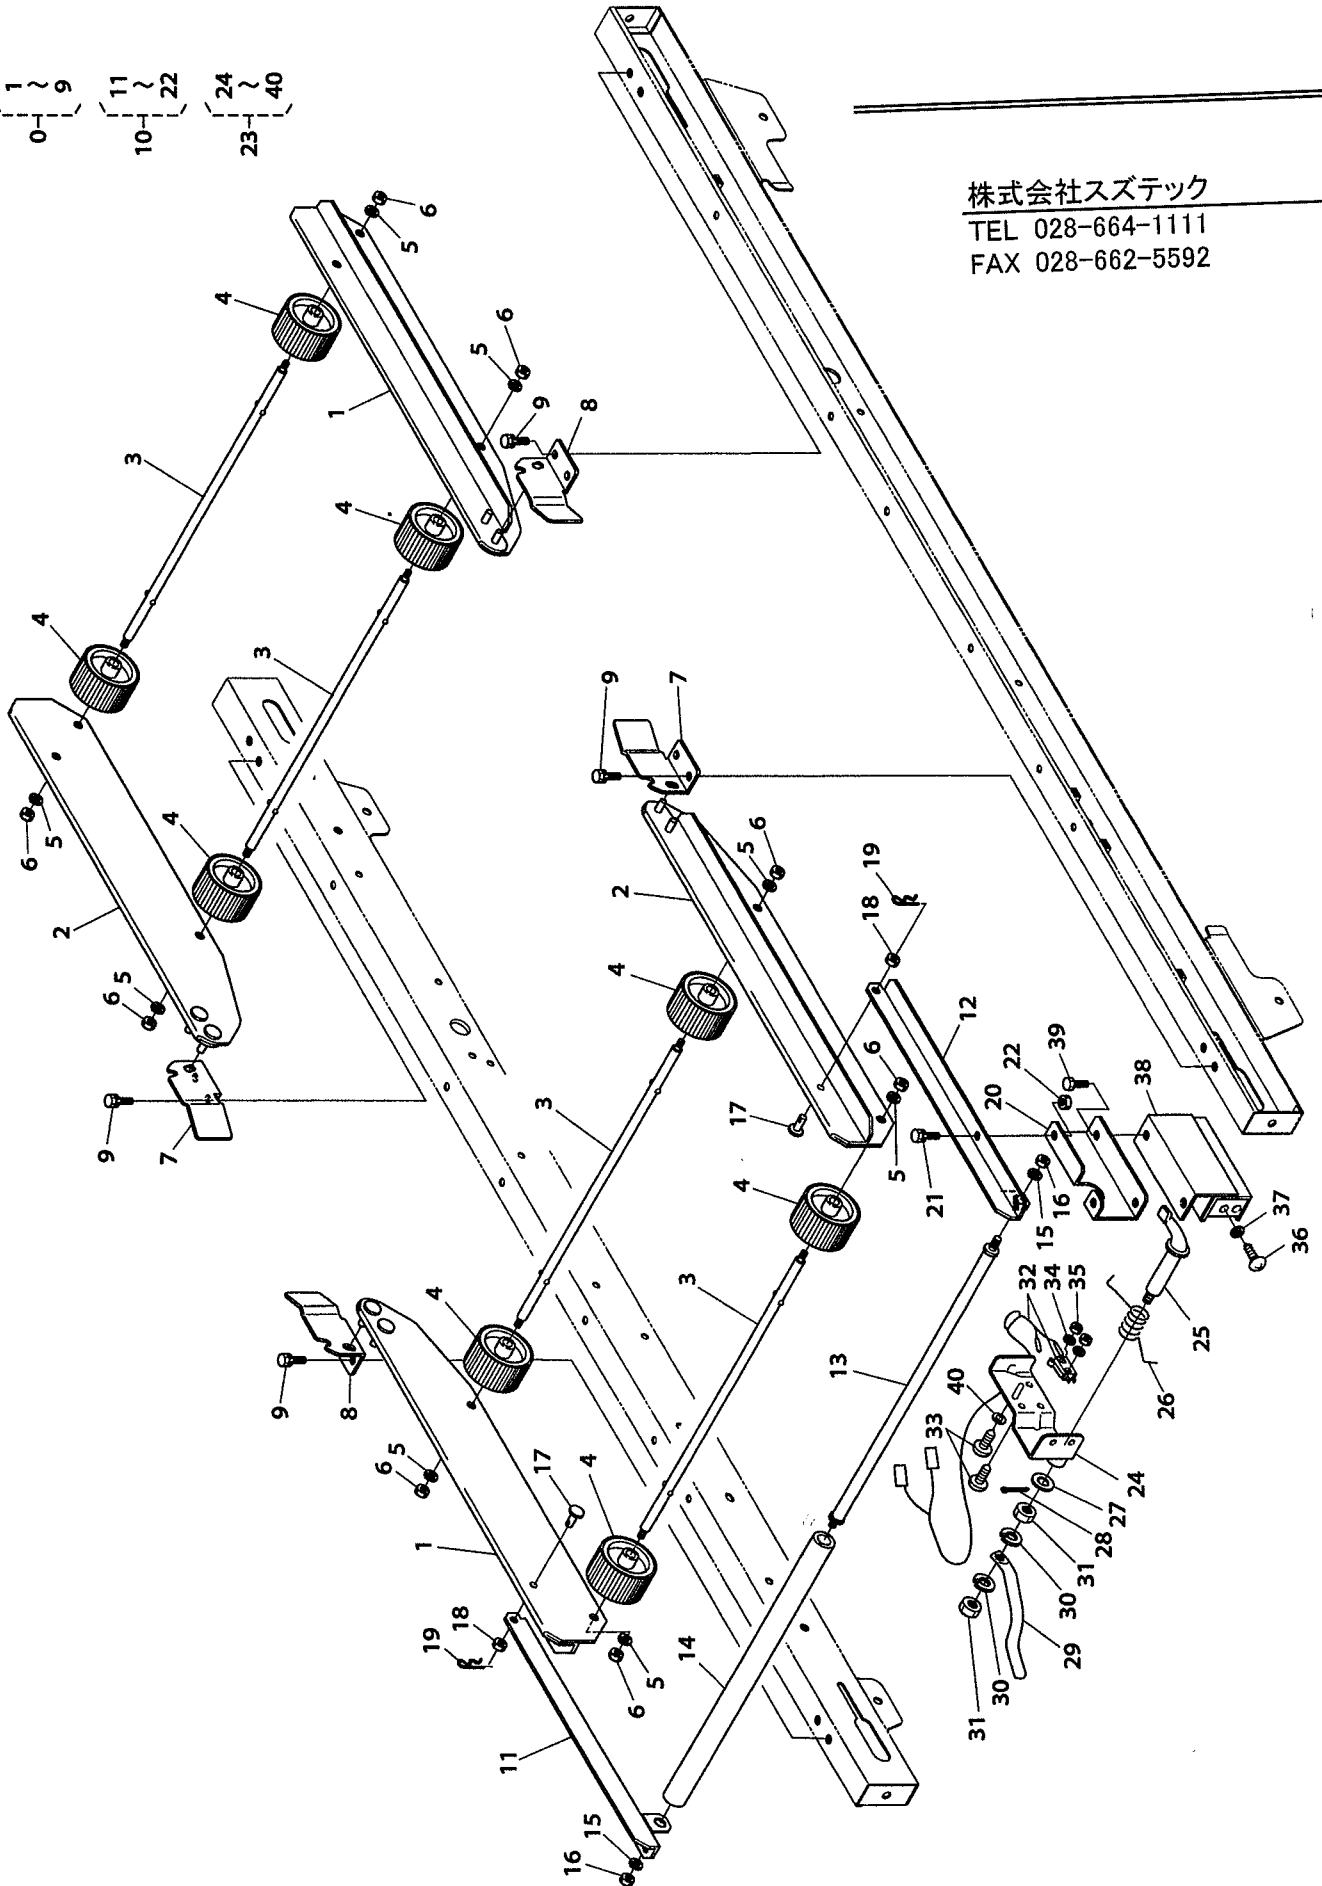

<HK-167k>

2. ホジヨフレーム・ホジヨレール・ハコトリセンサー部関係

様

- 1 } 9
- 0 }
- 11 } 22
- 10 }
- 24 } 40
- 23 }

株式会社スズテック
TEL 028-664-1111
FAX 028-662-5592

品番	コード No.	部品名称	数量	互換性	備考
			A		
0	F4140-1200-1	ホジョフレームカンピ	2s		①～⑨
1	F4140-1211-2	ホジョフレームヒダリ	2		
2	F4140-1212-2	ホジョフレームミギ	2		
3	F4140-1213-1	コロジク	4		
4	42254-1513-1	コロ	8		
5	04512-50060	バネザガネ	8		
6	02014-50060	ナット	8		
7	F4140-1214-1	ジョイントヒダリ	2		
8	F4140-1215-1	ジョイントミギ	2		
9	01202-50612	ザガネツキボルト	8		
10	F4140-8200-1	ホジョレールカンピ	1s		⑪～⑫
11	F4140-8211-1	ホジョレールヒダリ	1		
12	F4140-8212-1	ホジョレールミギ	1		
13	F4140-1128-1	フレームササエジク	1		
14	F4140-1113-1	パイプ(ハンソウ)	1		
15	04512-50060	バネザガネ	2		
16	02014-50060	ナット	2		
17	05122-50612	アタマツキピン	2		
18	02112-50080	ナット	2		
19	05525-50600	スナップピン	2		
20	F4140-8213-1	センサートリツケイタ	1		
21	01202-50612	ザガネツキボルト	2		
22	02014-50060	ナット	2		
23	F4218-8100-1	ハコトリセンサカンピ	1s		⑭～⑯
24	42264-1811-2	スイッチベース	1		
25	F4214-8111-1	シテンジク	1		
26	F4214-8112-1	スイッチバネ	1		
27	04013-50080	ヒラザガネ	1		
28	05511-50215	ワリピン	1		
29	F4214-8113-4	スイッチレバー	1		
30	04512-50080	バネザガネ	2		
31	02114-50080	ナット	2		
32	F4214-8114-1	リミットスイッチカンピ	1s		
33	03054-50318	ナベコネジ	2		
34	04512-50030	バネザガネ	2		
35	02054-50030	ナット	2		
36	03614-50408	タッピングネジ	4		
37	04512-50040	バネザガネ	4		
38	F4111-1511-1	スイッチトリツケバンC	1		
39	01050-50620	ボルト	2		
40	04013-5003	ヒラザガネ	1		

<HK-167K>