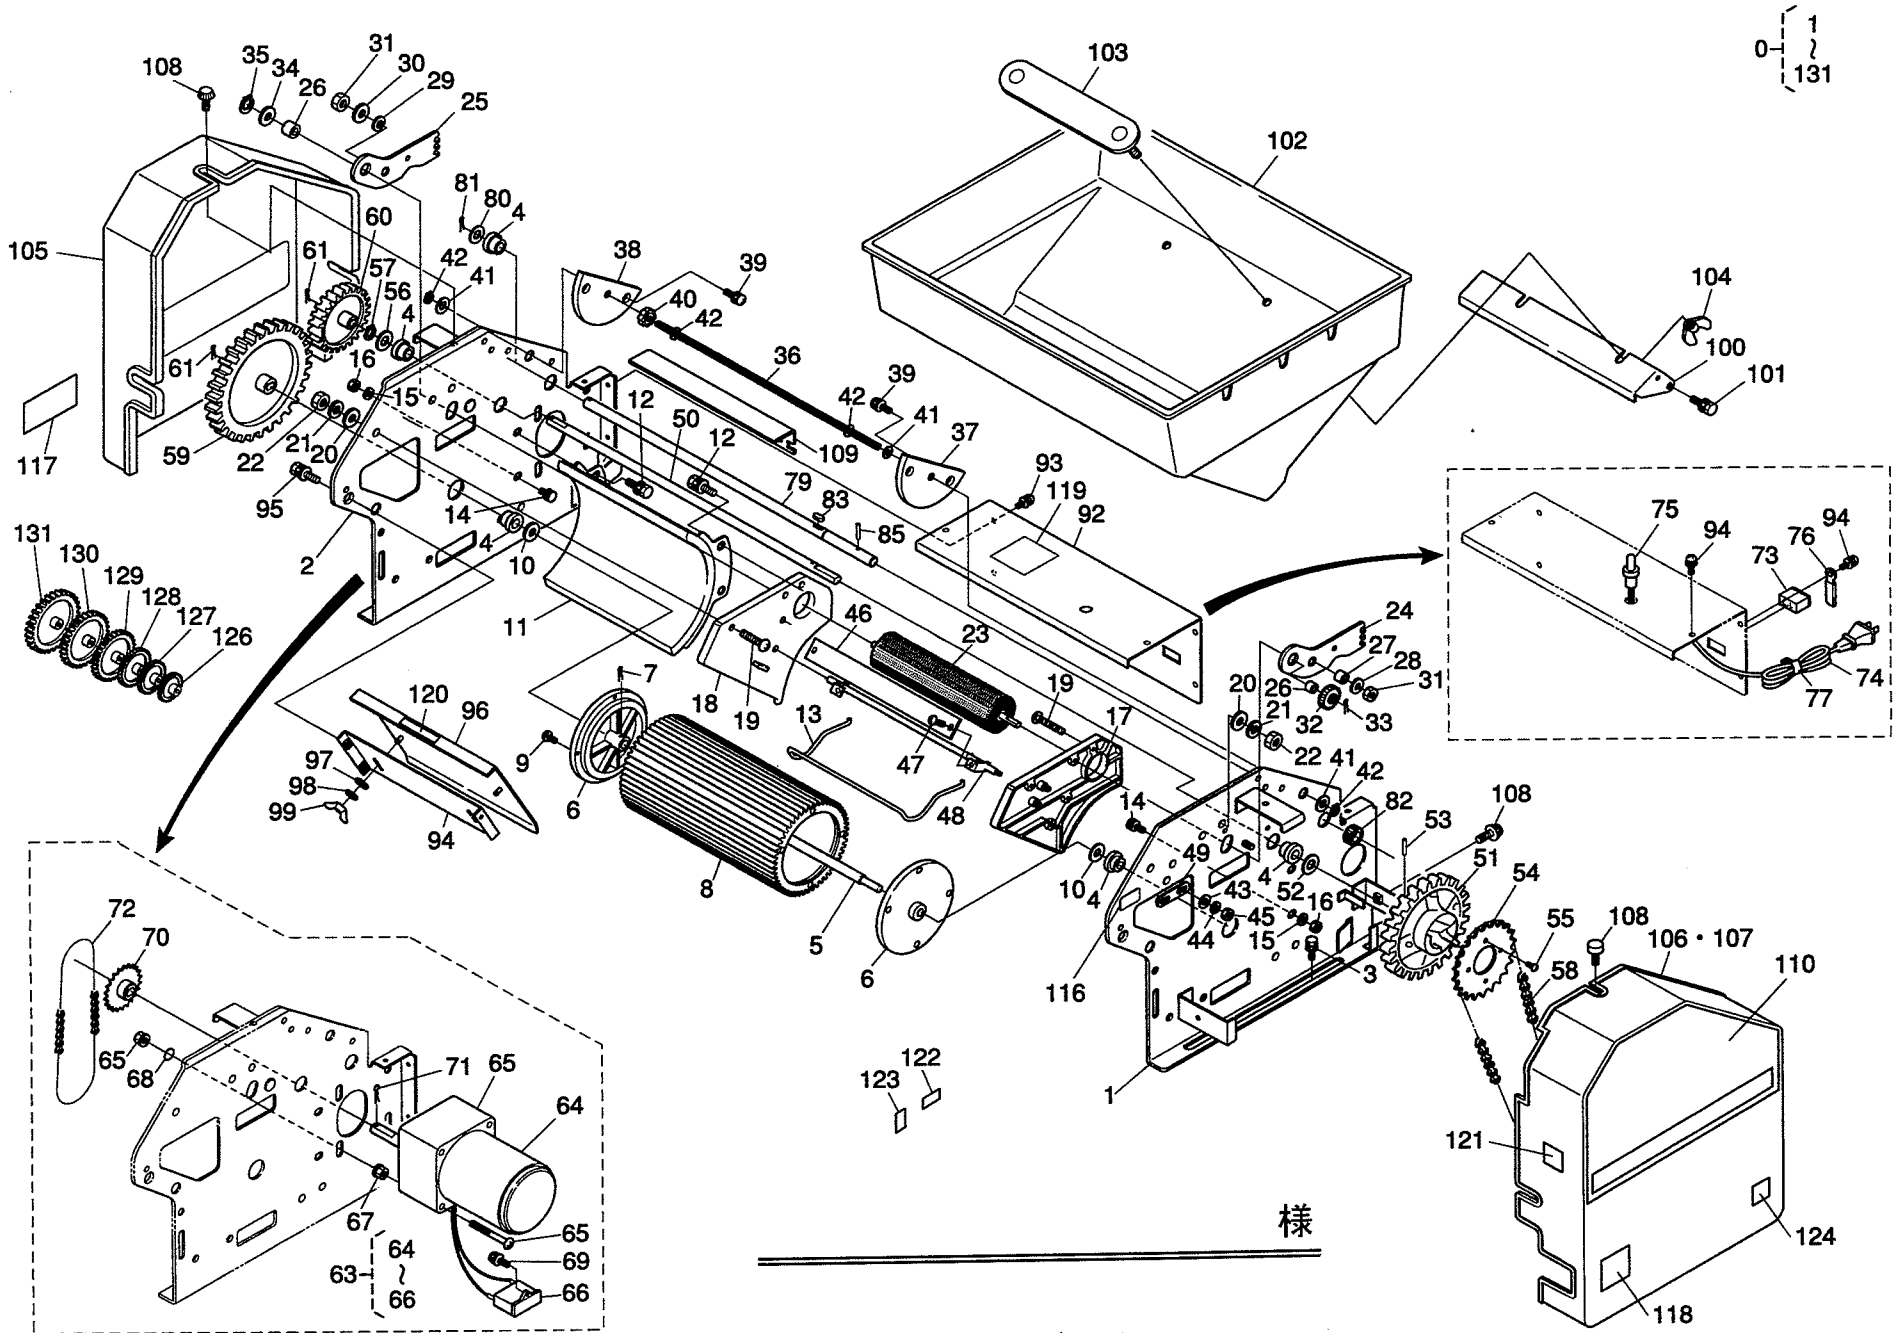

様

株式会社スズテック
TEL 028-664-1111
FAX 028-662-5592

品番	コード No.	部品名称	数量	互換性	備考
			A		
0	F4148-4001-1	ハシュブカンビ	1		①~⑬
1	F4148-4111-1	ハシュスタンドヒダリ	1		
2	F4148-4112-1	ハシュスタンドミギ	1		
3	01121-50814	ダブルセムスポルト	4		
4	42162-4114-1	12ブッシュ	4		
5	42162-4115-1	ロールジク	1		
6	42162-4116-1	ロールフランジ	2		
7	05511-50330	ワリピン	1		
8	42248-4128-1	ハシュロール	1		
9	42162-4154-1	トラスタッピンネジ	8		
10	04013-50120	ヒラザガネ	2		
11	F4101-4114-1	ロールガイド	1		
12	01021-50612	ダブルセムスポルト	4		
13	42248-4127-1	モミオトシバネA	1		
14	42248-4126-1	バネシテンピンA	4		
15	04512-50060	バネザガネ	4		
16	02014-50060	ナット	4		
17	F4112-4113-3	モミガイドヒダリ	1		
18	F4101-4116-3	モミガイドミギ	1		
19	DES0150625	トラスコネジ	6		
20	04013-50060	ヒラザガネ	6		
21	04512-50060	バネザガネ	6		
22	02014-50060	ナット	6		
23	F4140-411-1	エントウブラシ	1		
24	42162-4211-1	チョウセツアームヒダリ	1		
25	42162-4212-1	チョウセツアームミギ	1		
26	42135-4056-1	ブッシュ10	2		
27	42421-4118-1	アームカラー	2		
28	04013-50060	ヒラザガネ	1		
29	F4101-4128-1	サラバネ	1		
30	04015-50060	ヒラザガネ	1		(木材用)
31	42221-1138-1	ユルミドメナット	2		
32	42162-4128-1	19Tギヤー	1		
33	05511-52518	ワリピン	1		
34	04013-50100	ヒラザガネ	1		
35	04612-00100	ジクサークリップ	1		
36	F4140-4112-1	ハシュチョウセツジク	1		
37	F4140-4129-1	チョウセツバンヒダリ	1		
38	42162-4218-1	チョウセツバンミギ	1		
39	03034-50616	ダブルセムスコネジ	4		
40	F4101-4117-1	ダイヤル2	1		
41	04013-50080	ヒラザガネ	3		
42	04612-00080	ジクサークリップ	4		
43	04013-50080	ヒラザガネ	1		

<HK-167K>