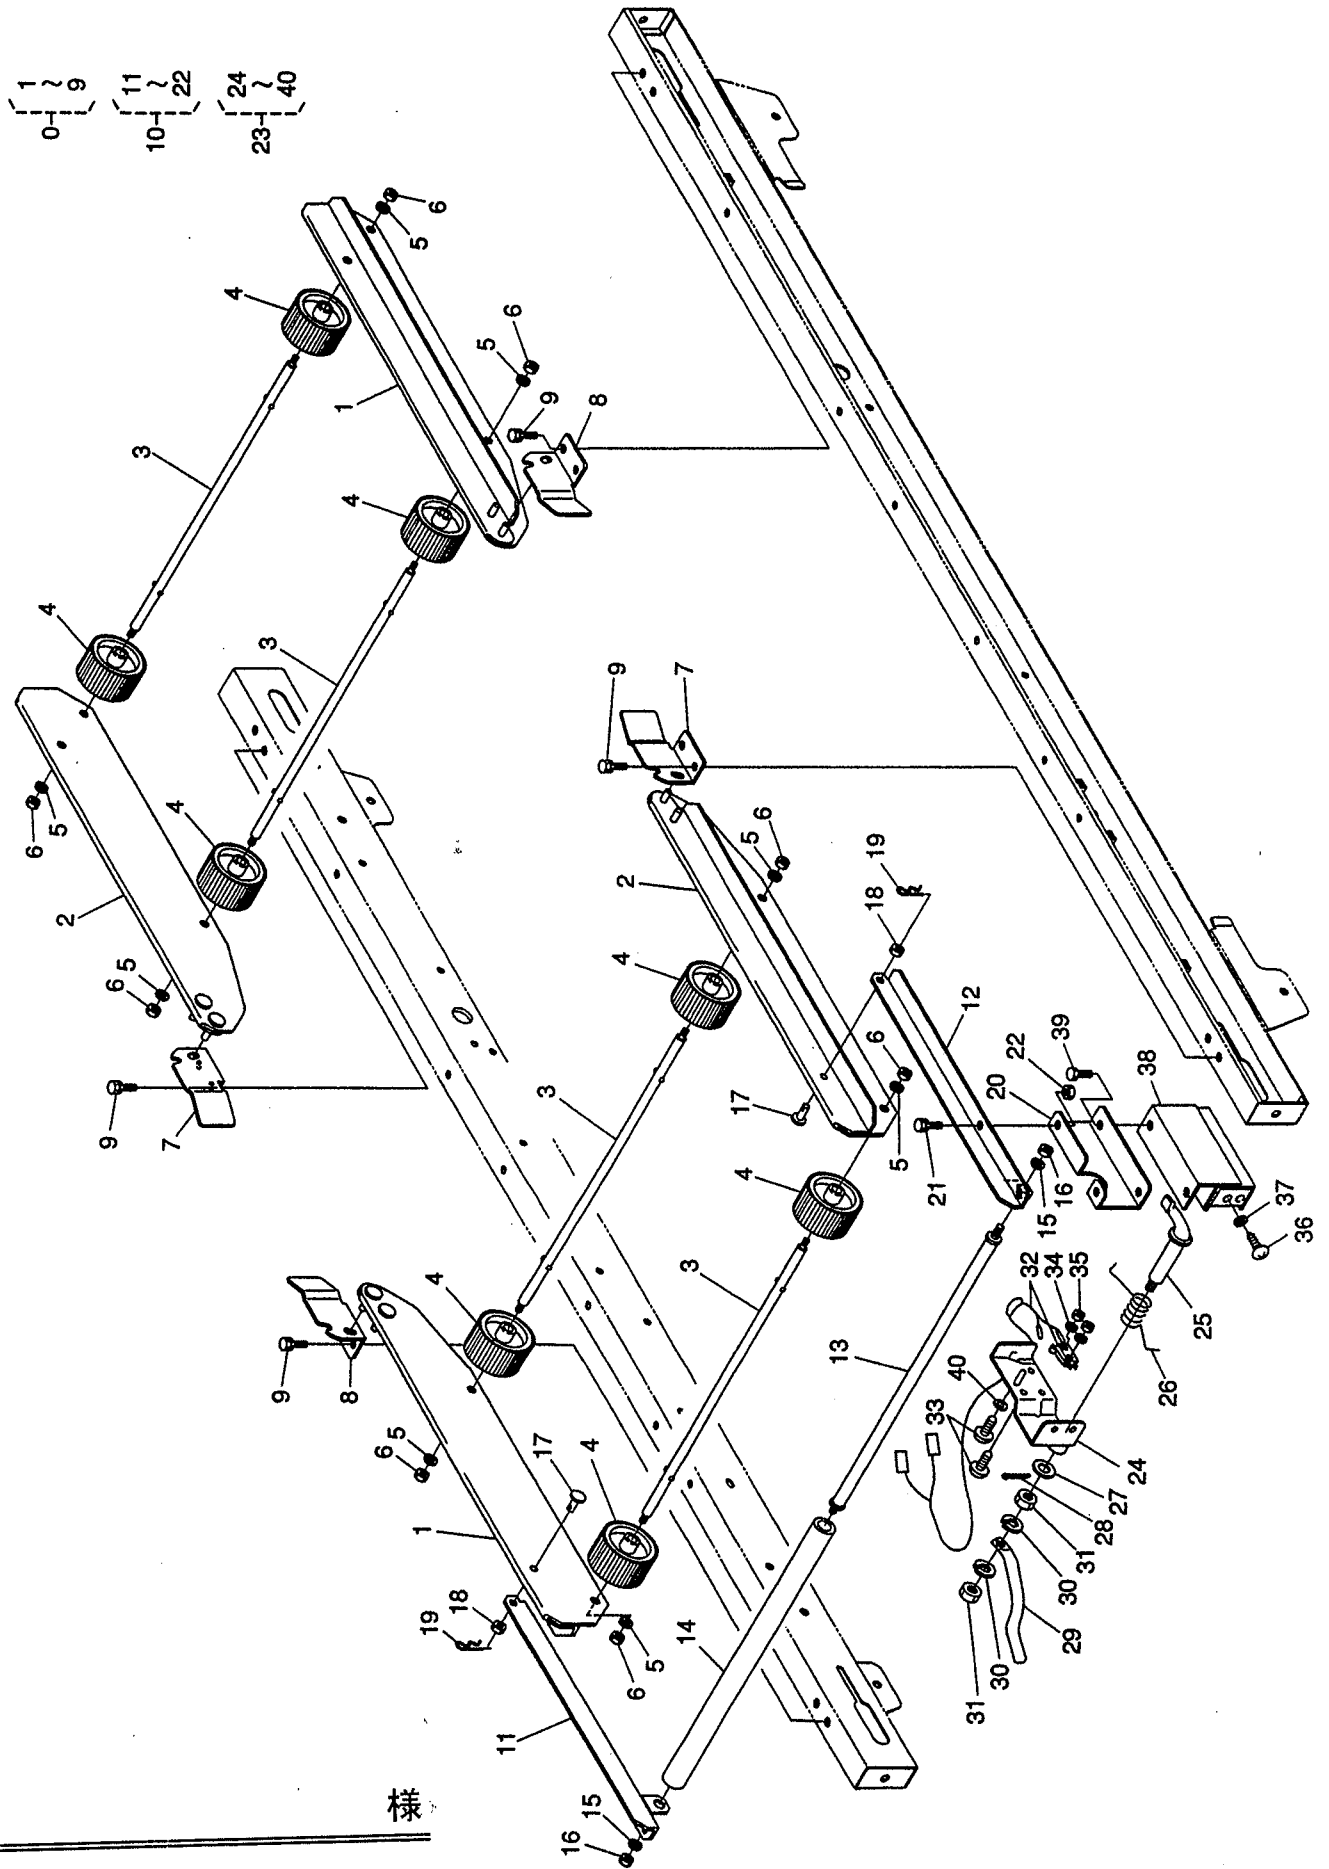

2. ホジョフレーム・ホジョレール・ハコトリセンサー部関係

<HK-167k II>

様

品番	コード No.	部品名称	数量	互換性	備考
			A		
0	F4140-1200-1	ホジョフレームカンビ	2s		①~⑨
1	F4140-1211-2	ホジョフレームヒダリ	2		
2	F4140-1212-2	ホジョフレームミギ	2		
3	F4140-1213-1	コロジク	4		
4	42254-1513-1	コロ	8		
5	04512-50060	バネザガネ	8		
6	02014-50060	ナット	8		
7	F4140-1214-1	ジョイントヒダリ	2		
8	F4140-1215-1	ジョイントミギ	2		
9	01202-50612	ザガネツキボルト	8		
10	F4146-8200-1	ホジョレールカンビ	1s		⑪~⑫
11	F4140-8211-1	ホジョレールヒダリ	1		
12	F4140-8212-1	ホジョレールミギ	1		
13	F4140-1128-1	フレームササエジク	1		
14	F4140-1113-1	パイプ(ハンソウ)	1		
15	04512-50060	バネザガネ	2		
16	02014-50060	ナット	2		
17	05122-50612	アタマツキピン	2		
18	02112-50080	ナット	2		
19	05525-50600	スナップピン	2		
20	F4140-8213-1	センサートリツケイタ	1		
21	01202-50612	ザガネツキボルト	2		
22	02014-50060	ナット	2		
23	F4218-8100-1	ハコトリセンサカンビ	1s		⑭~⑯
24	42264-1811-2	スイッチベース	1		
25	F4214-8111-1	シテンジク	1		
26	F4214-8112-1	スイッチバネ	1		
27	04013-50080	ヒラザガネ	1		
28	05511-50215	ワリピン	1		
29	F4214-8113-4	スイッチレバー	1		
30	04512-50080	バネザガネ	2		
31	02114-50080	ナット	2		
32	F4214-8114-1	リミットスイッチカンビ	1s		
33	03054-50318	ナベコネジ	2		
34	04512-50030	バネザガネ	2		
35	02054-50030	ナット	2		
36	03614-50408	タッピングネジ	4		
37	04512-50040	バネザガネ	4		
38	F4111-1511-1	スイッチトリツケバンC	1		
39	01050-50620	ボルト	2		
40	04013-5003	ヒラザガネ	1