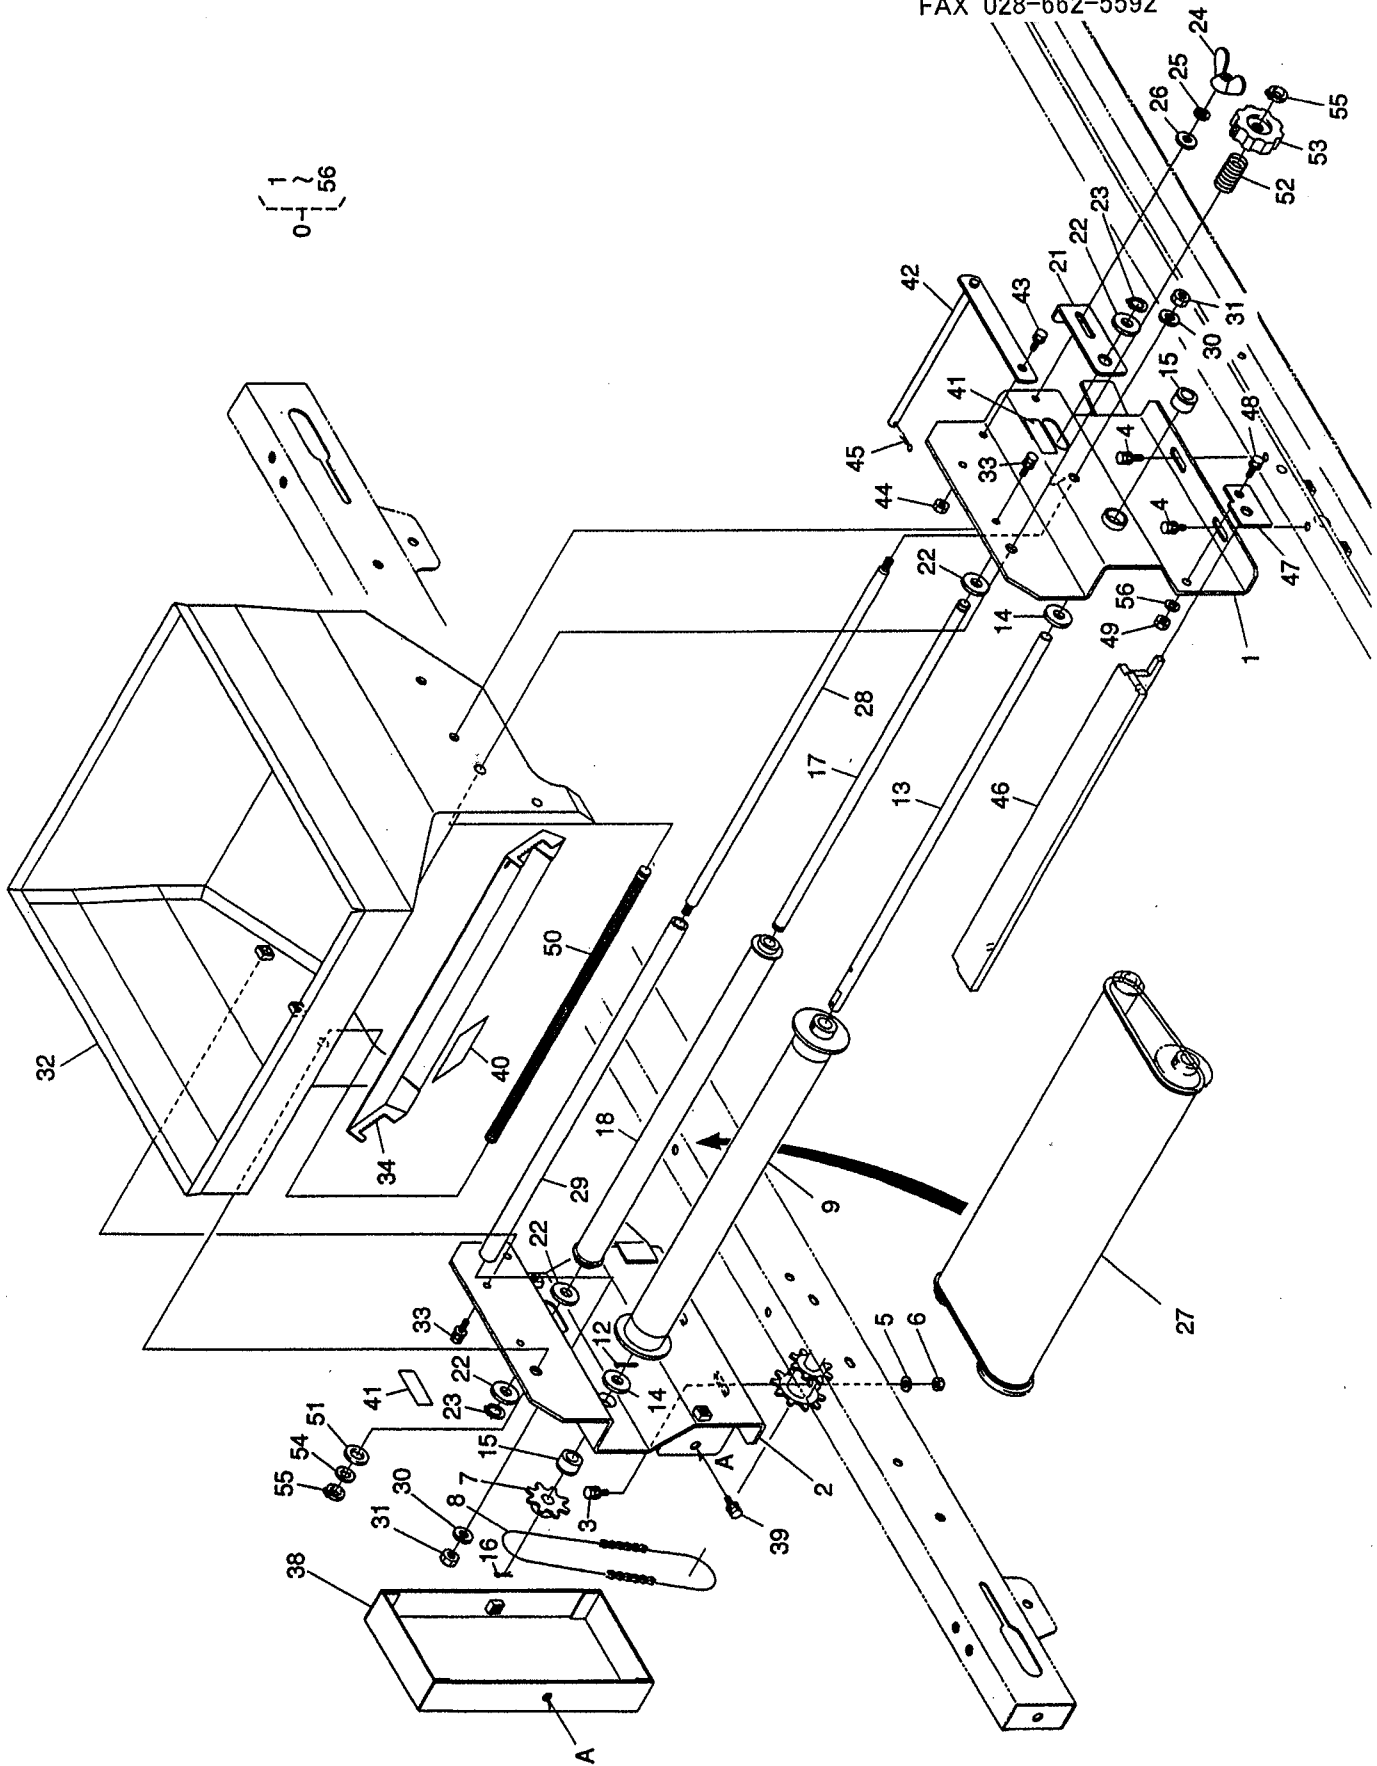

5. フク土部関係

株式会社スズテック

TEL 028-664-1111

FAX 028-662-5592

〈HK-167KⅡ〉

品番	コード No.	部品名称	数量	互換性	備考
			A		
0	F4146-3100-1	フクドブカンビ	1		①~⑤⑥
1	F4146-3111-1	フクドスタンドヒダリ	1		
2	F4146-3112-1	フクドスタンドミギ	1		
3	01021-50616	ダブルセムスボルト	1		
4	01021-50612	ダブルセムスボルト	3		
5	04013-50060	ヒラザガネ	1		
6	02014-50060	ナット	1		
7	42415-8212-1	ハンソウスプロケット8T	1		
8	F4140-5126-1	チェーン33リンク	1		#37
9	F4140-5210-1	クドウドラムカンビ	1		
10					
11					
12	05511-50330	ワリピン	1		
13	F4140-5113-2	クドウドラムジク	1		
14	04013-50100	ヒラザガネ	2		
15	42414-4132-2	ジクウケブッシュ	2		
16	05516-50800	Bガタスナップピン	1		
17	F4140-5114-1	ジク(テールドラム)	1		
18	F4140-5127-1	テールドラムカンビ	1		
19					
20					
21	F4140-5116-1	ベルトハリストー(フクド)	2		
22	04013-50100	ヒラザガネ	4		
23	04612-00100	ジクサークリップ	2		
24	01811-50615	チョウボルト	2		
25	04512-50060	バネザガネ	2		
26	04013-50060	ヒラザガネ	2		
27	F4140-5117-1	クリダシベルト	1		
28	F4140-5118-1	ジク(フクドスタンドササエ)	1		
29	F4140-5119-1	ササエパイプ(フクド)	1		
30	04512-50060	バネザガネ	2		
31	02014-50060	ナット	2		
32	F4146-3113-1	フクドホッパー	1		
33	01021-50612	ダブルセムスボルト	4		
34	F4146-3114-1	ツチゲート	1		
35					
36					
37					
38	F4140-5123-1	チェーンカバー	1		
39	01202-50614	ザガネツキボルト	2		
40	F4140-0511-2	ゲートラベル	1		
41	46342-0312-1	ベルトハリラベル	2		
42	F4140-5124-1	ギヤホルダー	1		
43	01222-50614	ザガネツキボルト	1