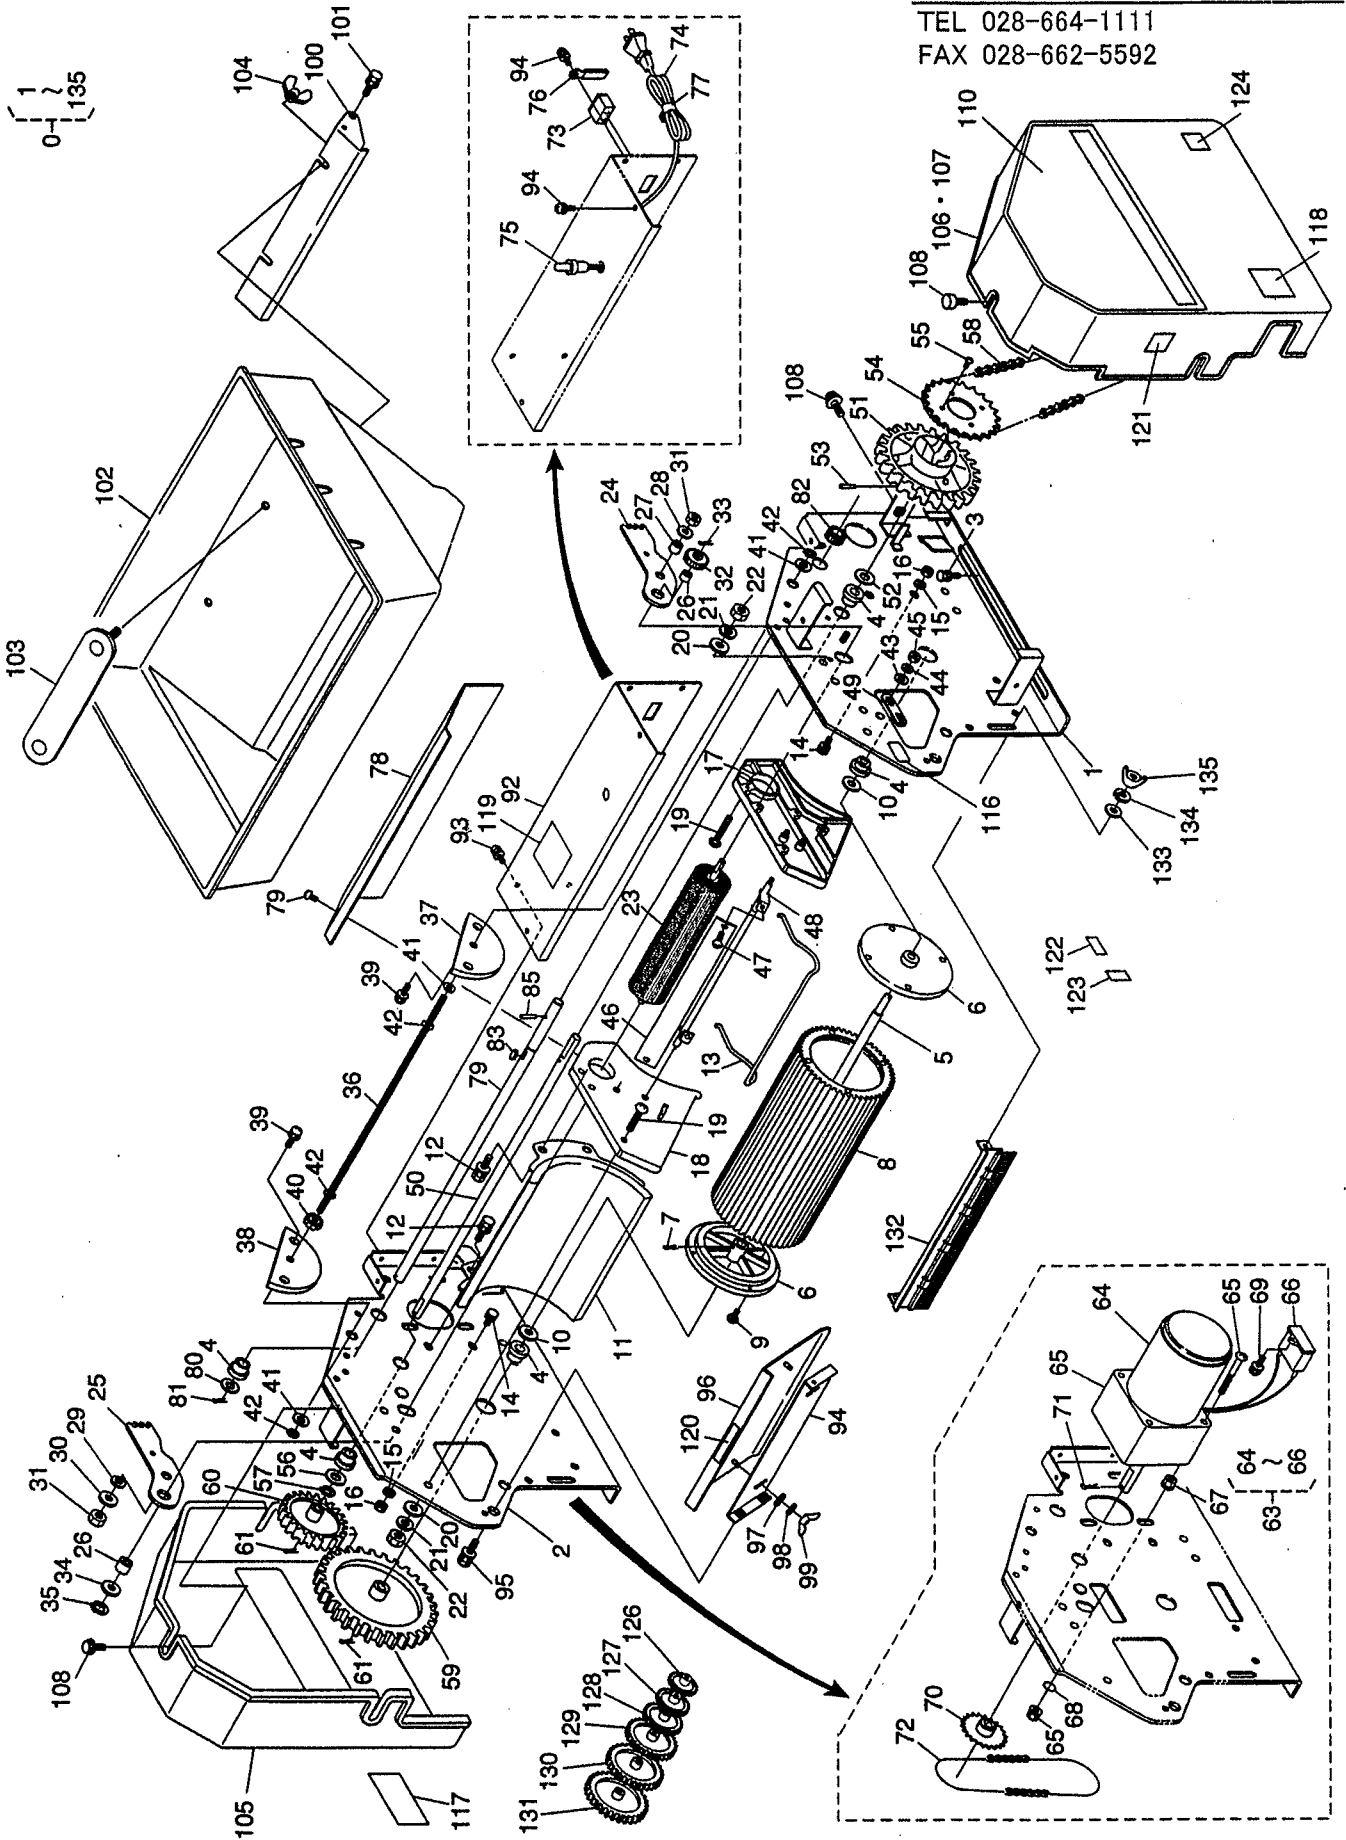

4. ハッシュ部関係

株式会社スズテック
TEL 028-664-1111
FAX 028-662-5592

〈HK-167KII〉

品番	コード No.	部品名称	数量	互換性	備考
			A		
0	F4149-4001-1	ハシュブカンビ	1		①~⑬
1	F4148-4111-1	ハシュスタンドヒダリ	1		
2	F4148-4112-1	ハシュスタンドミギ	1		
3	01121-50814	ダブルセムスポルト	4		
4	42162-4114-1	12ブッシュ	4		
5	42162-4115-1	ロールジク	1		
6	42162-4116-1	ロールフランジ	2		
7	05511-50330	ワリピン	1		
8	42248-4128-1	ハシュロール	1		
9	42162-4154-1	トラスタッピンネジ	8		
10	04013-50120	ヒラザガネ	2		
11	F4101-4114-1	ロールガイド	1		
12	01021-50612	ダブルセムスポルト	4		
13	42248-4127-1	モミオトシバネA	1		
14	42248-4126-1	バネシテンピンA	4		
15	04512-50060	バネザガネ	4		
16	02014-50060	ナット	4		
17	F4112-4113-3	モミガイドヒダリ	1		
18	F4101-4116-3	モミガイドミギ	1		
19	DES0150625	トラスコネジ	6		
20	04013-50060	ヒラザガネ	6		
21	04512-50060	バネザガネ	6		
22	02014-50060	ナット	6		
23	F4140-411-1	エントウブラシ	1		
24	42162-4211-1	チョウセツアームヒダリ	1		
25	42162-4212-1	チョウセツアームミギ	1		
26	42135-4056-1	ブッシュ10	2		
27	42421-4118-1	アームカラー	2		
28	04013-50060	ヒラザガネ	1		
29	F4101-4128-1	サラバネ	1		
30	04015-50060	ヒラザガネ	1		(木材用)
31	42221-1138-1	ユルミドメナット	2		
32	42162-4128-1	19Tギヤー	1		
33	05511-52518	ワリピン	1		
34	04013-50100	ヒラザガネ	1		
35	04612-00100	ジクサークリップ	1		
36	F4140-4112-1	ハシュチョウセツジク	1		
37	F4140-4129-1	チョウセツバンヒダリ	1		
38	42162-4218-1	チョウセツバンミギ	1		
39	03034-50616	ダブルセムスコネジ	4		
40	F4101-4117-1	ダイヤル2	1		
41	04013-50080	ヒラザガネ	3		
42	04612-00080	ジクサークリップ	4		
43	04013-50080	ヒラザガネ	1