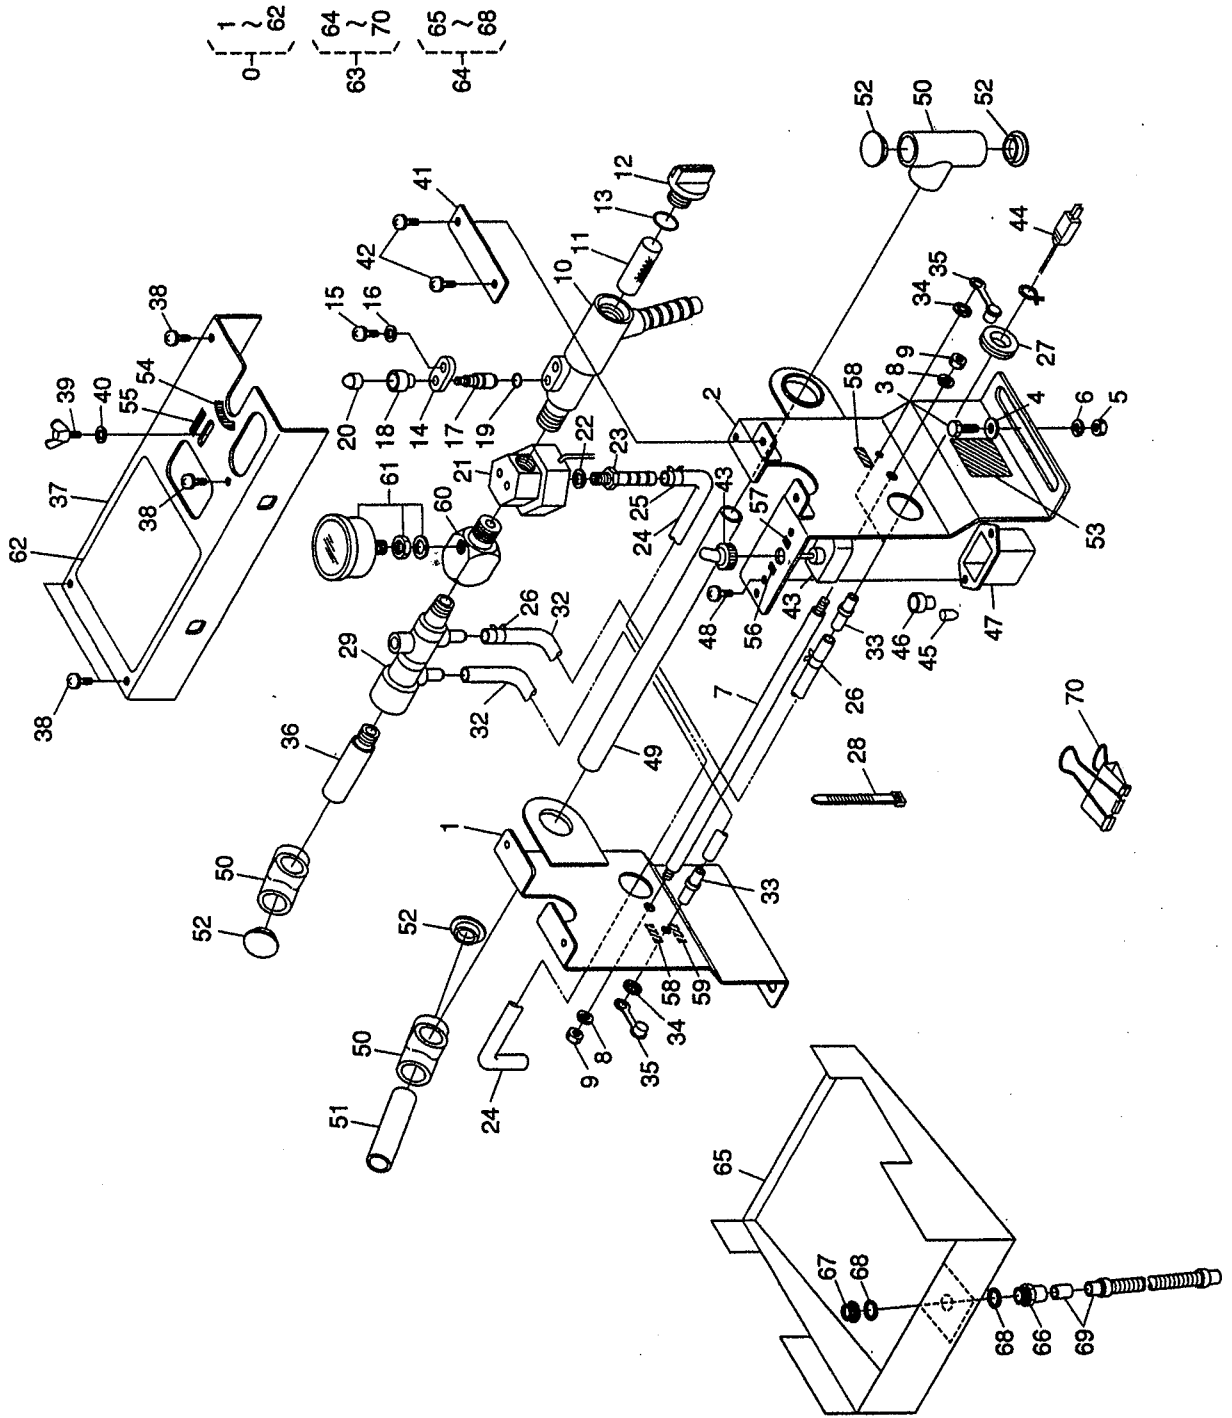

3. カンスイ部関係

株式会社スズテック
TEL 028-664-1111
FAX 028-662-5592

<HK-167KII>

品番	コード No.	部品名称	数量	互換性	備考
			A		
0	F4149-6001-1	カンスイブカンビ	1		①~②
1	F4148-6111-1	カンスイスタンドヒダリ	1		
2	F4148-6112-1	カンスイスタンドミギ	1		
3	01053-50612	ボルト	2		
4	04013-50060	ヒラザガネ	2		
5	02014-50060	ナット	2		
6	04512-50060	バネザガネ	2		
7	F4102-6113-1	カンスイツナギジク	1		
8	04512-50060	バネザガネ	2		
9	02014-50060	ナット	2		
10	F4102-6114-1	ストレーナー	1		
11	F4102-6115-1	コシアミ	1		
12	F4102-6116-1	ストレーナーキャップ	1		
13	04811-00200	オーリング	1		
14	F4102-6118-1	コックトリツケダイ	1		
15	03024-50414	ザガネツキコネジ	1		
16	04013-50040	ヒラザガネ	1		
17	F4102-6119-1	ベン	1		
18	F4102-6121-2	ツマミ	1		
19	04811-00060	オーリング	1		P6
20	F4102-6122-1	フクロナット	1		
21	42276-6118-1	3ポートデンジベン	1		
22	42276-6131-1	バッキン	2		
23	F4102-6123-2	オーバーフローセッシュ	1		
24	42276-6132-1	オーバーフローパイプ	1		
25	09318-88110	ホースバンド11	1		
26	09318-88055	ホースバンド5.5	2		
27	42265-6121-1	ゴムブッシュ16	1		
28	42265-4218-1	SKバインダー	2		
29	F4147-7111-1	ノズルカンビ	1		
30					
31					
32	F4102-6125-1	キュウニューホース	2		
33	F4102-6126-1	セッシュ	2		
34	DES23005000	ブッシュナット	2		φ5
35	F4102-6127-1	ゴムキャップ	2		
36	F4147-7113-1	カンスイツギテ	1		
37	PH922-6113-1	カンスイカバー	1		
38	03024-50408	ザガネツキコネギ	4		
39	01811-50510	チョウボルト	1		
40	04015-50050	ヒラザガネ	1		
41	PH922-6114-1	オサエカナグ	1		
42	03024-50408	ザガネツキコネギ	2		
43	F4102-6133-1	スイッチ	1