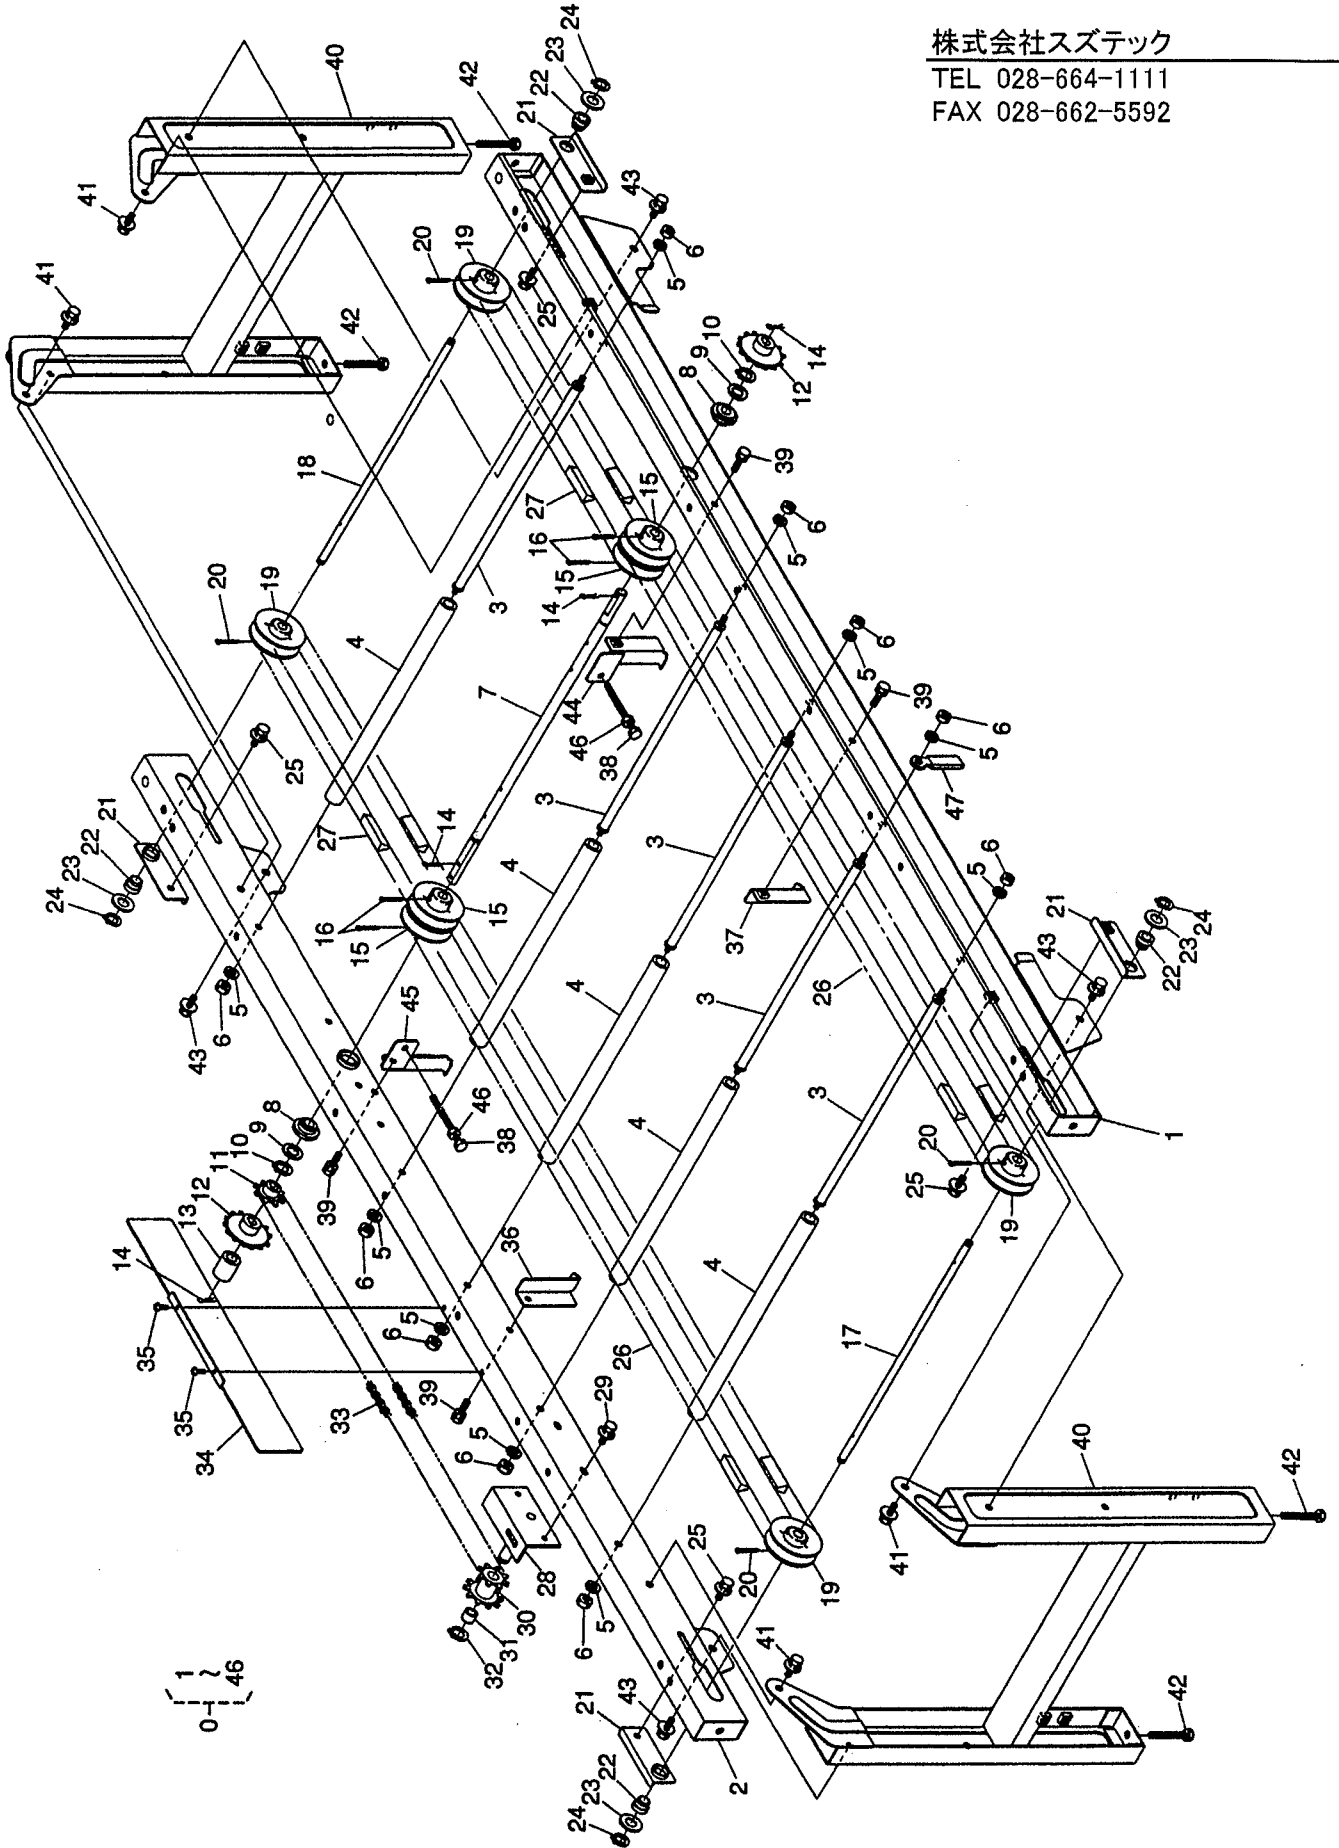

<HK-167KII>

1. ハンソウフレーム関係

様

株式会社スズテック
TEL 028-664-1111
FAX 028-662-5592

<HK-167KII>

品番	コード No.	部品名称	数量	互換性	備考
			A		
	F4149-0001-1	HK-167KII カンビ	1		
0	F4140-1001-1	ハンソウブカンビ	1		①~④⑥
1	F4140-1111-5	ハンソウフレームヒダリ	1		
2	F4140-1112-6	ハンソウフレームミギ	1		
3	F4140-1128-1	フレームササエジク	5		
4	F4140-1113-1	パイプ(ハンソウ)	5		
5	04512-50060	バネザガネ	10		
6	02014-50060	ナット	10		
7	F4140-1114-1	クドウジク	1		
8	42162-4114-1	12ブッシュ	2		
9	04011-50120	ヒラザガネ	2		
10	04612-00120	ジクサークリップ	2		
11	F4140-1115-1	スプロケット8T	1		
12	F4140-1116-1	スプロケット14T	2		
13					
14	05516-51200	Bガタスナップピン	2		
15	42141-1121-1	60ブーリー-12	4		
16	05511-50330	ワリピン	4		
17	F4140-1117-1	ブーリージクA	1		
18	F4140-1118-1	ブーリージクB	1		
19	42101-12193	60ブーリー	4		
20	05511-50330	ワリピン	4		
21	F4140-1119-1	ベルトチョウセツバン	4		
22	42412-4132-2	ジクウケブッシュ	4		
23	04013-50100	ヒラザガネ	4		
24	04612-00100	ジクサークリップ	4		
25	01021-50612	ダブルセムスボルト	4		
26	07510-00082	ツイベルト A82	2		
27	07510-00038	ツイベルト A38	2		
28	F4140-1121-2	クドウジクササエ	1		
29	01021-50612	ダブルセムスボルト	1		
30	F4140-1122-1	スプロケット8T×10T	1		
31	08511-01010	DUブッシュ	2		φ12×φ10×10
32	04612-00100	ジクサークリップ	1		
33	F4140-1123-1	チェーン104リンク	1		#37
34	F4140-1124-1	フレームカバー	1		
35	42162-4154-1	トラスタッピンネジ	2		
36	F4140-1125-1	モミウケカナグ1ヒダリ	1		
37	F4140-1126-1	モミウケカナグ1ミギ	1		
38	01222-50650	ボルト	2		
39	01202-50612	ザガネツキボルト	4		
40	F4140-1127-1	スタンド	2		
41	01121-50814	ダブルセムスボルト	4		
42	01152-50850	ボルト	4