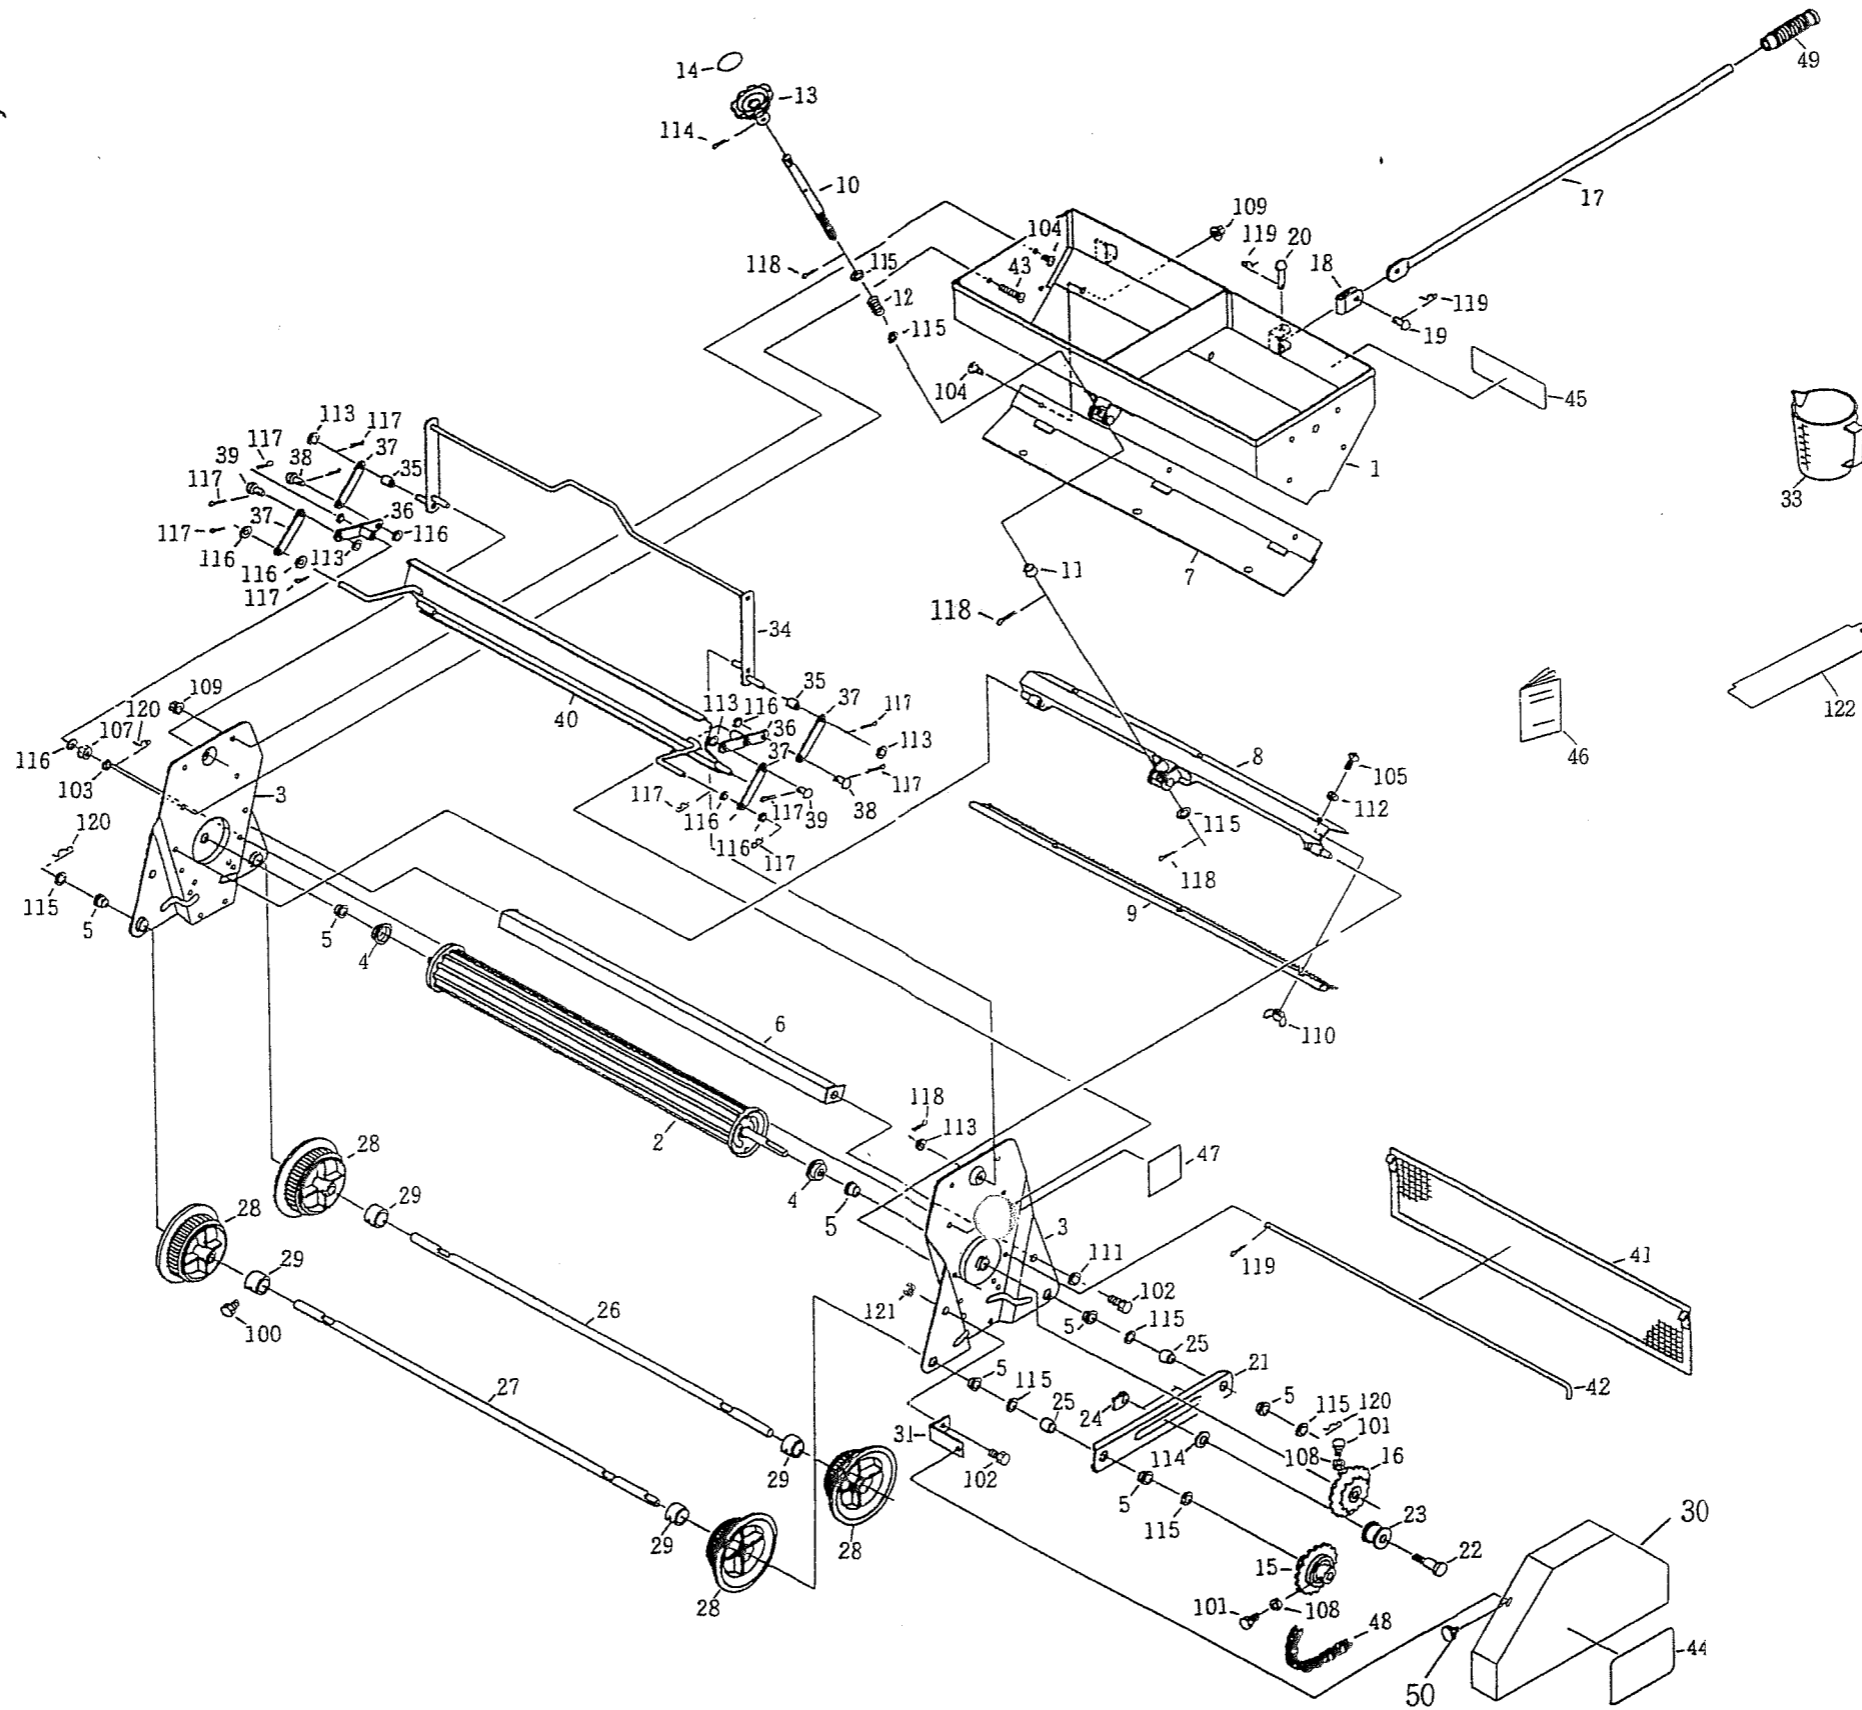

SH-1L
 パーツリスト

様

株式会社スズテック

TEL 028-664-1111

FAX 028-662-5592

SH-1L パーツリスト

図 No	コード	名 称	個 数	備 考
1	20037-21050	ホッパー完結	1	
2	20037-31150	播種ローラー完結	1	
3	20037-21040	サイドスタンド	2	
4	20011-42013	メタル受け	2	
5	20005-411	オイルレスベアリング	8	
6	20037-41180	連結板	1	
7	20037-31140	ホッパー内振動板	1	
8	20037-21020	ハケ受け金具	1	
9	20037-31160	ハケ完結	1	
10	20037-41010	ハケ調節ネジ	1	
11	20229-41031	フォークカラー	1	
12	20016-41121	スプリング	1	
13	20021-30135	量調節ダイヤル	1	
14	20037-41070	モミ増減マーク	1	
15	20037-41080	ラチェットホイール完結	1	
16	20037-41060	ダブルスプロケット	1	
17	20037-41030	ハンドル	1	
18	20037-41020	自在金具	1	
19	00901-46000B	頭付ピン	1	
20	00901-46000E	頭付ピン	1	
21	20037-31110	支持金具	1	
22	20037-41091	テンションボルト	1	
23	20008-41018	テンションプーリー	1	
24	20033-41030	マワリ止メナット	1	
25	20037-41200	カラー	2	

図 No	コード	名 称	個 数	備 考
26	20037-41040	転輪シャフト (A)	1	
27	20037-41050	転輪シャフト (B)	1	
28	20037-31090	転輪	4	
29	20037-41170	カラー	4	
30	20037-31230	カバー	1	
31	20037-41340	カバー取付金具	2	
32				
33	20013-45101	計量カップ	1	
34	20037-31120	把手完結	1	
35	20037-41260	カラー	2	
36	20037-41190	回転板	2	
37	20037-41210	リンクアーム	4	
38	20037-41220	頭付ピン (A)	4	
39	20037-41230	頭付ピン (B)	4	
40	20037-31100	粗反射板	1	
41	20037-31130	アミ	1	
42	20037-41280	ピン	1	
43	20037-41270	支柱ネジ	2	
44	20037-41130	播種、覆土切換エマーク	1	
45	20037-31240	ネームプレート	1	
46	20037-41301	取扱説明書	1	
47	20037-41310	注意マーク	1	
48	03003-41044	ローラーチェーン	1	
49	13201-41177	ニギリ	1	
50	20000-41910	化粧ネジ	2	M6×10