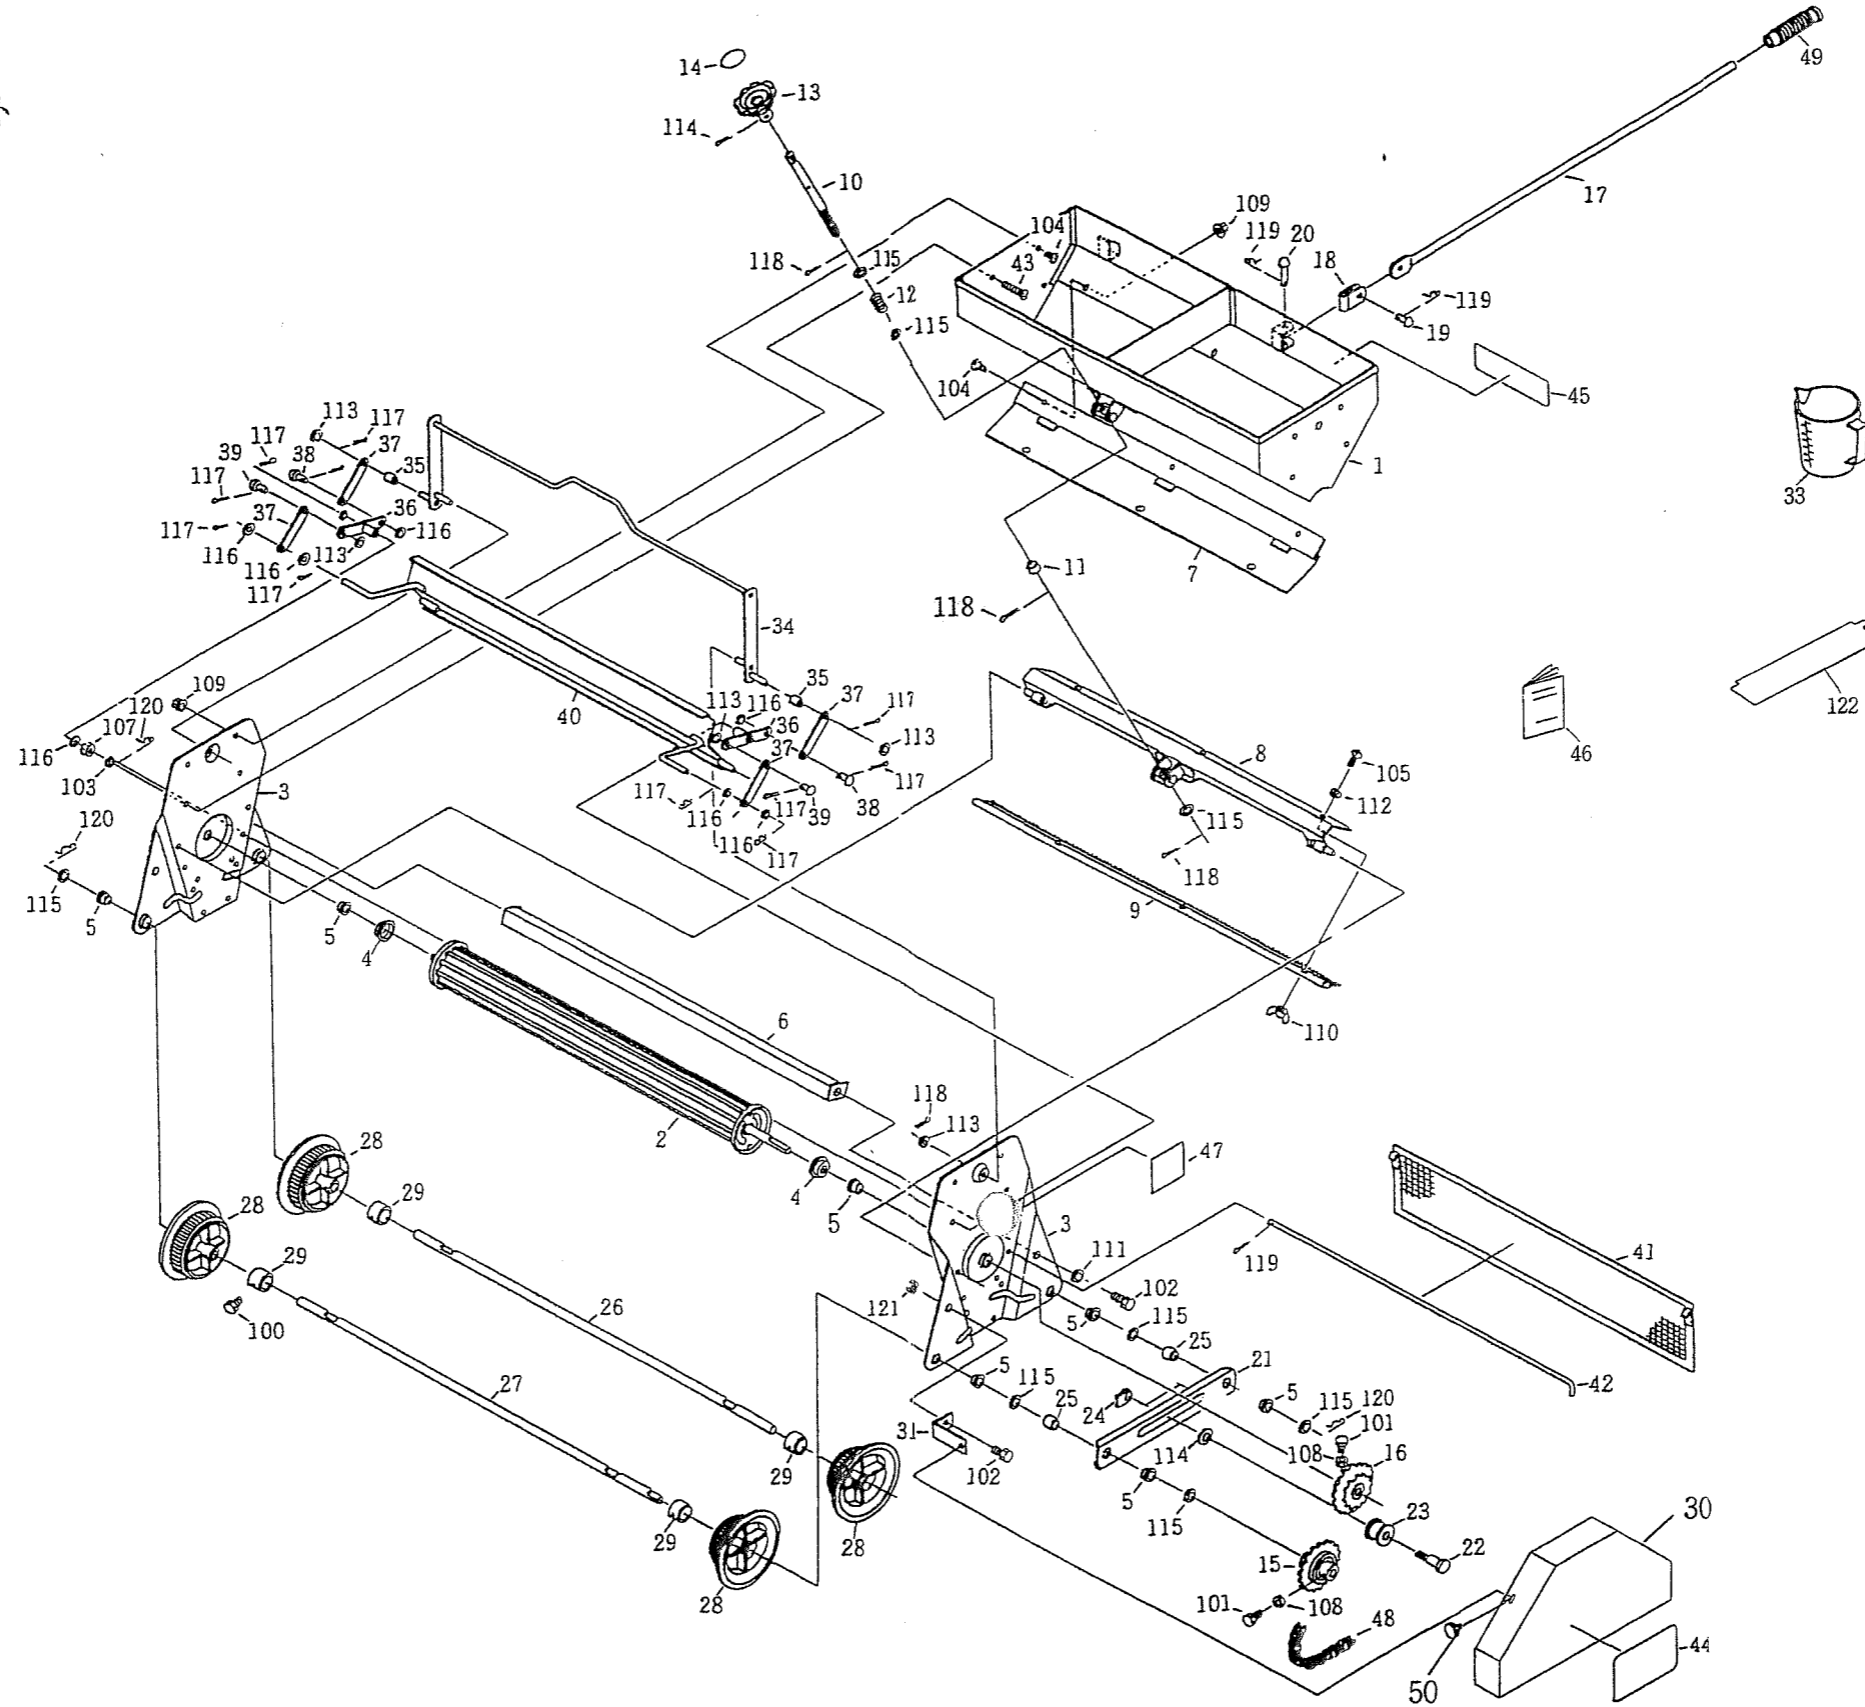

SH-1L
 パーツリスト

様

株式会社スズテック

TEL 028-664-1111

FAX 028-662-5592

SH-1L パーツリスト

図 No	コード	名 称	個 数	備 考
1	20037-21050	ホッパー完結	1	
2	20037-31150	播種ローラー完結	1	
3	20037-21040	サイドスタンド	2	
4	20011-42013	メタル受け	2	
5	20005-411	オイルレスベアリング	8	
6	20037-41180	連結板	1	
7	20037-31140	ホッパー内振動板	1	
8	20037-21020	ハケ受け金具	1	
9	20037-31160	ハケ完結	1	
10	20037-41010	ハケ調節ネジ	1	
11	20229-41031	フォークカラー	1	
12	20016-41121	スプリング	1	
13	20021-30135	量調節ダイヤル	1	
14	20037-41070	モミ増減マーク	1	
15	20037-41080	ラチェットホイール完結	1	
16	20037-41060	ダブルスプロケット	1	
17	20037-41030	ハンドル	1	
18	20037-41020	自在金具	1	
19	00901-46000B	頭付ピン	1	
20	00901-46000E	頭付ピン	1	
21	20037-31110	支持金具	1	
22	20037-41091	テンションボルト	1	
23	20008-41018	テンションプーリー	1	
24	20033-41030	マワリ止メナット	1	
25	20037-41200	カラー	2	

図 No	コード	名 称	個 数	備 考
26	20037-41040	転輪シャフト (A)	1	
27	20037-41050	転輪シャフト (B)	1	
28	20037-31090	転輪	4	
29	20037-41170	カラー	4	
30	20037-31230	カバー	1	
31	20037-41340	カバー取付金具	2	
32				
33	20013-45101	計量カップ	1	
34	20037-31120	把手完結	1	
35	20037-41260	カラー	2	
36	20037-41190	回転板	2	
37	20037-41210	リンクアーム	4	
38	20037-41220	頭付ピン (A)	4	
39	20037-41230	頭付ピン (B)	4	
40	20037-31100	粗反射板	1	
41	20037-31130	アミ	1	
42	20037-41280	ピン	1	
43	20037-41270	支柱ネジ	2	
44	20037-41130	播種、覆土切換エマーク	1	
45	20037-31240	ネームプレート	1	
46	20037-41301	取扱説明書	1	
47	20037-41310	注意マーク	1	
48	03003-41044	ローラーチェーン	1	
49	13201-41177	ニギリ	1	
50	20000-41910	化粧ネジ	2	M6×10