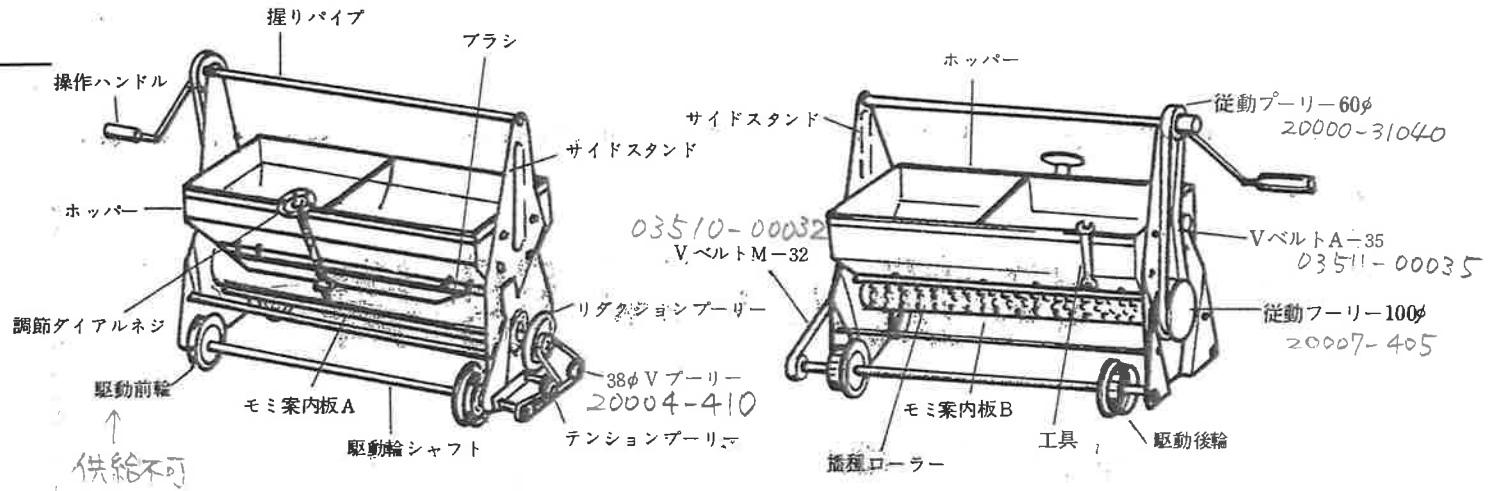

YA-1

様

◀各部の名称▶

株式会社スズテック

TEL 028-664-1111
FAX 028-662-5592

◀仕 様▶

形 式 名 称	ヤンマー播種覆土機YA-1型
大 き さ	全長345 ^m / _m ×全巾925 ^m / _m ×全高520 ^m / _m
重 量	11kg
ホ ッ パ 容 量	15ℓ
播 種 ロール巾	580mm
播 種 速 度	2～3秒 / 1マット当り
適 応 モミ条件	芽出し「はとむね」位(水分充分なもの)
播 種 量	125cc～250cc(0.7～1.4合)
作 業 内 容	露地育苗用田植機の育苗枠への播種覆土