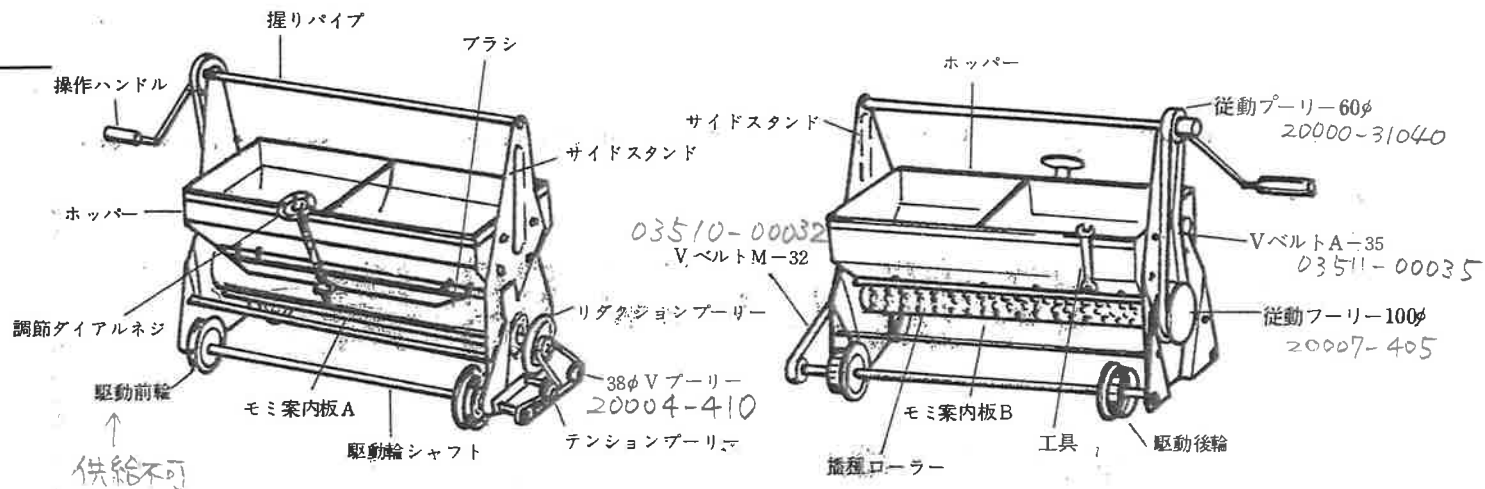

## ◀仕 様▶

形 式 名 称	ヤンマー播種覆土機YA-1型
大 き さ	全長345 <sup>m</sup> / <sub>m</sub> ×全巾925 <sup>m</sup> / <sub>m</sub> ×全高520 <sup>m</sup> / <sub>m</sub>
重 量	11kg
ホ ッ パ 容 量	15ℓ
播 種 ロール巾	580mm
播 種 速 度	2～3秒 / 1マット当り
適 応 モミ条件	芽出し「はとむね」位(水分充分なもの)
播 種 量	125cc～250cc(0.7～1.4合)
作 業 内 容	露地育苗用田植機の育苗枠への播種覆土