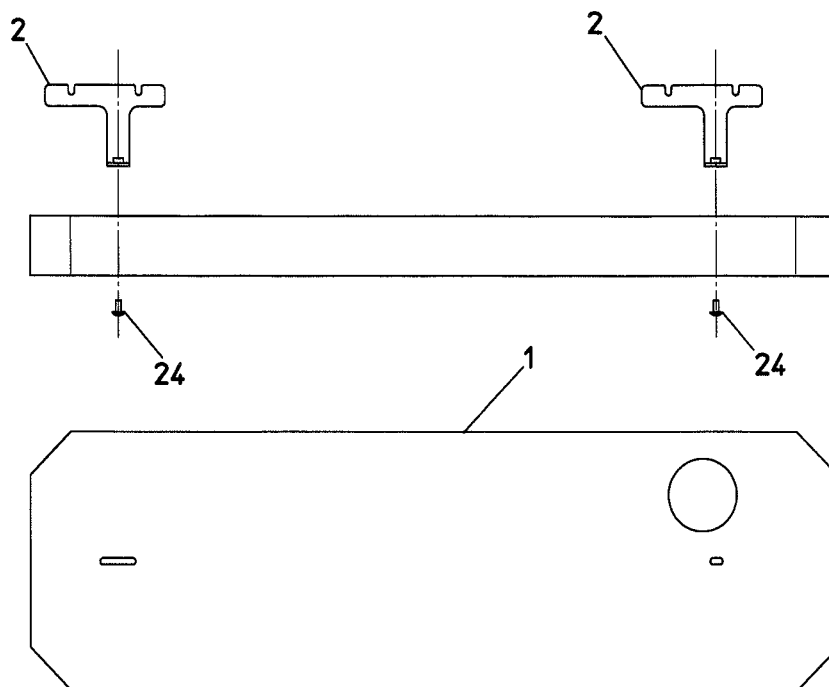

# GM25-63

No.	部品コード	部品名称	個数	摘要
1	20073-21070	カバー	1	
2	20073-41030	カバー取付板	2	
3	20056-21030	モーターベース完結	1	
4	20058-31030	ギヤードモートル	1	
5	20035-41460	コンデンサ	1	
6	20030-46119	スナップスイッチ	1	
7	20030-46120	ゴムキャップ	1	
8	20208-48411	コードブッシュ	1	
9	20033-41400	コードクランプ	1	
10	20039-21052	モーターカバー (B)	1	
11	20035-41160	支柱 (A)	2	L=30
12	20000-42530	NK クランプ	1	
13	20000-41100	モーター sprocket (9T)	1	
14	20212-44250	sprocket (16T)	1	
15	20033-41010	オビナット	2	
16	00992-40120	注意ラベル	1	
17	20073-41040	取扱説明書	1	
18	00980-41670	電源コード (V)	1	L=5000
19	03003-41034	ローラーチェーン	1	
20	01000-00610	六角ボルト	2	M6×10
21	01000-00612	六角ボルト	4	M6×12
22	01000-10612	六角穴付ボルト	2	M6×12
23	01110-00412	十字穴付ナベ小ネジ	1	M4×12
24	01114-00612	十字穴付トラス小ネジ	4	M6×12
25	01200-00403	六角ナット	1	M4
26	01200-00504	六角ナット	4	M5
27	01400-00513	バネザガネ	4	M5
28	01421-00508	ヒラザガネ	4	M5
29		六角棒スパナ	1	