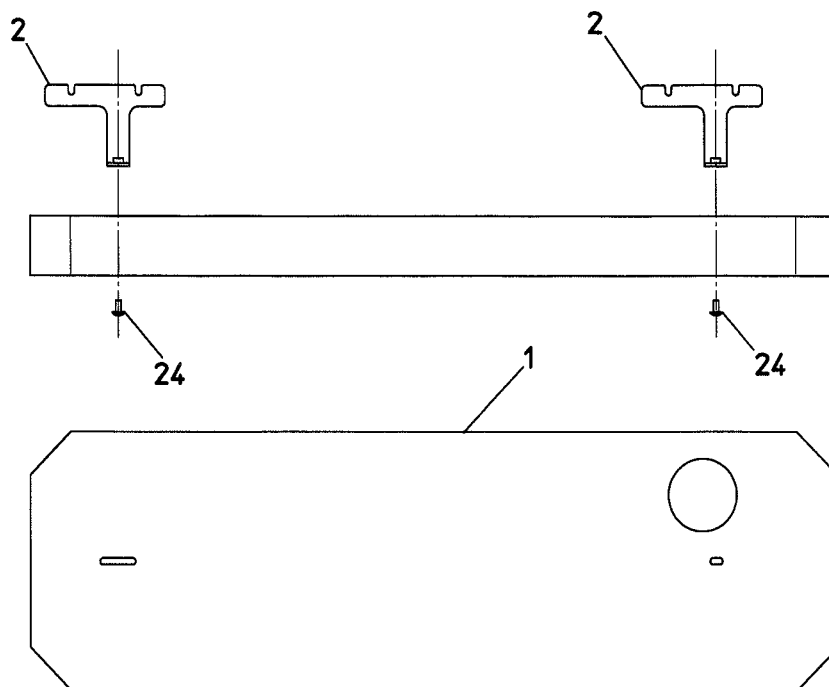

GM25-63

9. パーツリスト

様

株式会社スズテック

TEL 028-664-1111

FAX 028-662-5592

GM25-63

No.	部品コード	部品名称	個数	摘要
1	20073-21070	カバー	1	
2	20073-41030	カバー取付板	2	
3	20056-21030	モーターベース完結	1	
4	20058-31030	ギヤードモートル	1	
5	20035-41460	コンデンサ	1	
6	20030-46119	スナップスイッチ	1	
7	20030-46120	ゴムキャップ	1	
8	20208-48411	コードブッシュ	1	
9	20033-41400	コードクランプ	1	
10	20039-21052	モーターカバー (B)	1	
11	20035-41160	支柱 (A)	2	L=30
12	20000-42530	NK クランプ	1	
13	20000-41100	モーター sprocket (9T)	1	
14	20212-44250	sprocket (16T)	1	
15	20033-41010	オビナット	2	
16	00992-40120	注意ラベル	1	
17	20073-41040	取扱説明書	1	
18	00980-41670	電源コード (V)	1	L=5000
19	03003-41034	ローラーチェーン	1	
20	01000-00610	六角ボルト	2	M6×10
21	01000-00612	六角ボルト	4	M6×12
22	01000-10612	六角穴付ボルト	2	M6×12
23	01110-00412	十字穴付ナベ小ネジ	1	M4×12
24	01114-00612	十字穴付トラス小ネジ	4	M6×12
25	01200-00403	六角ナット	1	M4
26	01200-00504	六角ナット	4	M5
27	01400-00513	バネザガネ	4	M5
28	01421-00508	ヒラザガネ	4	M5
29		六角棒スパナ	1	