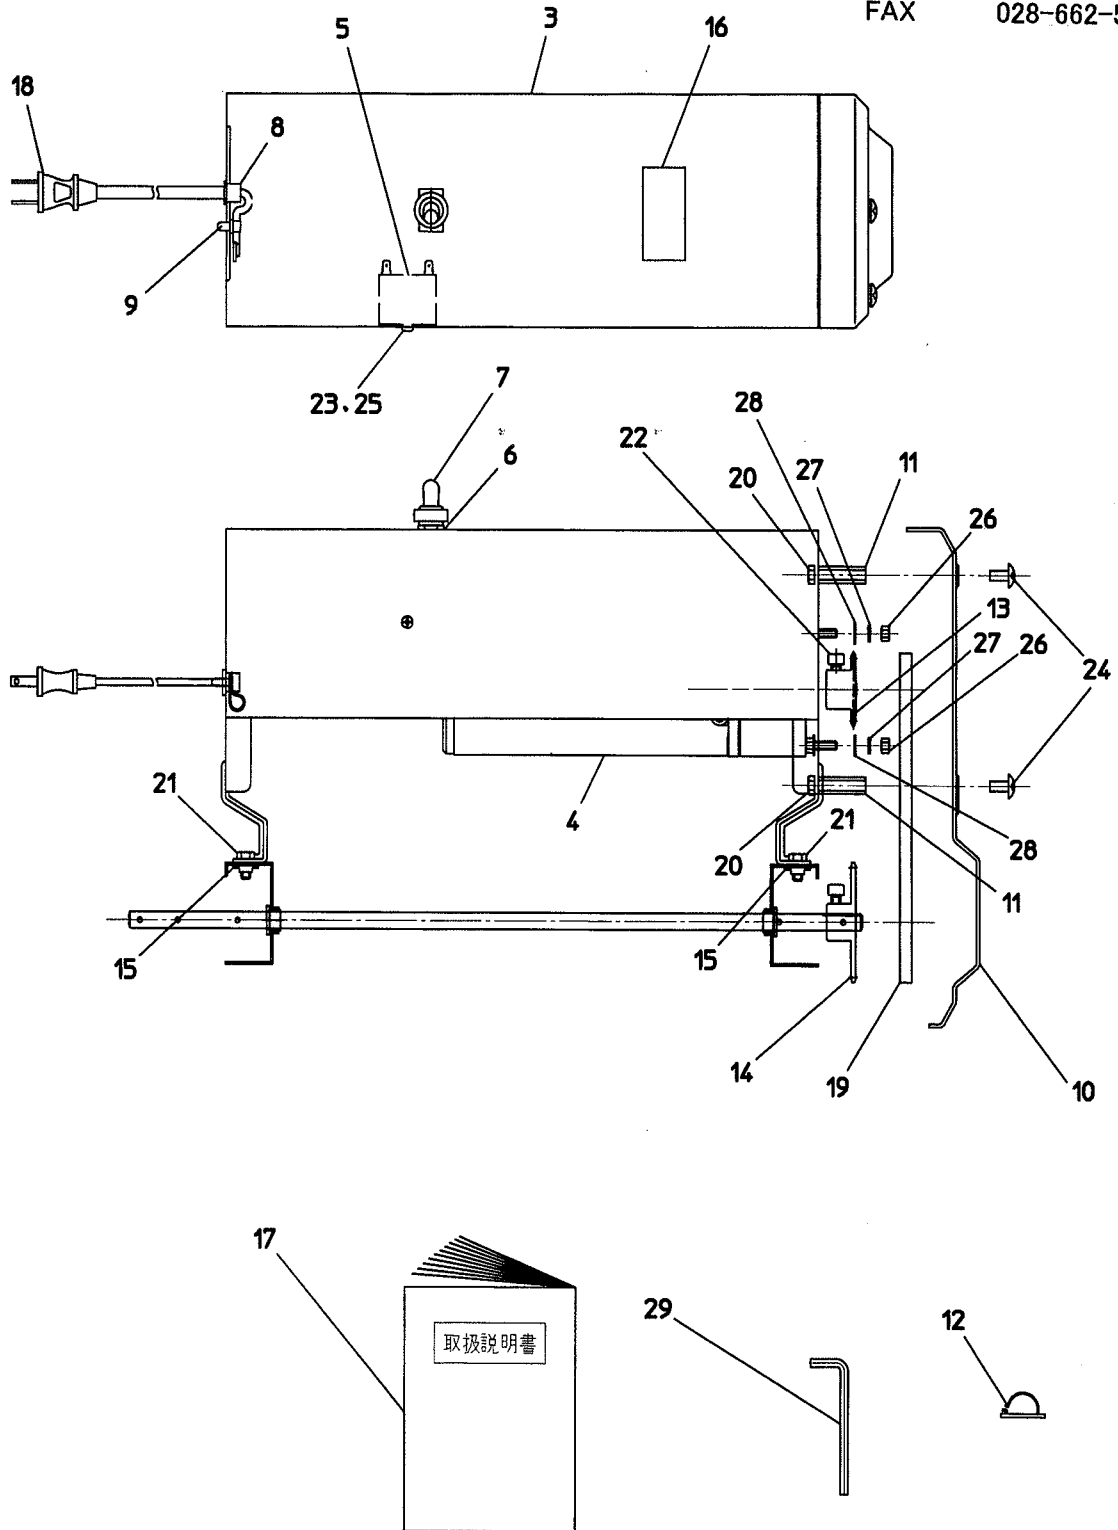

# GM25-63

# GM25-63

No.	部品コード	部品名称	個数	摘要
1	20073-21070	カバー	1	
2	20073-41030	カバー取付板	2	
3	20056-21030	モーターベース完結	1	
4	20058-31030	ギヤードモートル	1	
5	20035-41460	コンデンサ	1	
6	20030-46119	スナップスイッチ	1	
7	20030-46120	ゴムキャップ	1	
8	20208-48411	コードブッシュ	1	
9	20033-41400	コードクランプ	1	
10	20039-21052	モーターカバー (B)	1	
11	20035-41160	支柱 (A)	2	L=30
12	20000-42530	NK クランプ	1	
13	20000-41100	モーター sprocket (9T)	1	
14	20212-44250	sprocket (16T)	1	
15	20033-41010	オビナット	2	
16	00992-40120	注意ラベル	1	
17	20073-41040	取扱説明書	1	
18	00980-41670	電源コード (V)	1	L=5000
19	03003-41034	ローラーチェーン	1	
20	01000-00610	六角ボルト	2	M6×10
21	01000-00612	六角ボルト	4	M6×12
22	01000-10612	六角穴付ボルト	2	M6×12
23	01110-00412	十字穴付ナベ小ネジ	1	M4×12
24	01114-00612	十字穴付トラス小ネジ	4	M6×12
25	01200-00403	六角ナット	1	M4
26	01200-00504	六角ナット	4	M5
27	01400-00513	バネザガネ	4	M5
28	01421-00508	ヒラザガネ	4	M5
29		六角棒スパナ	1	