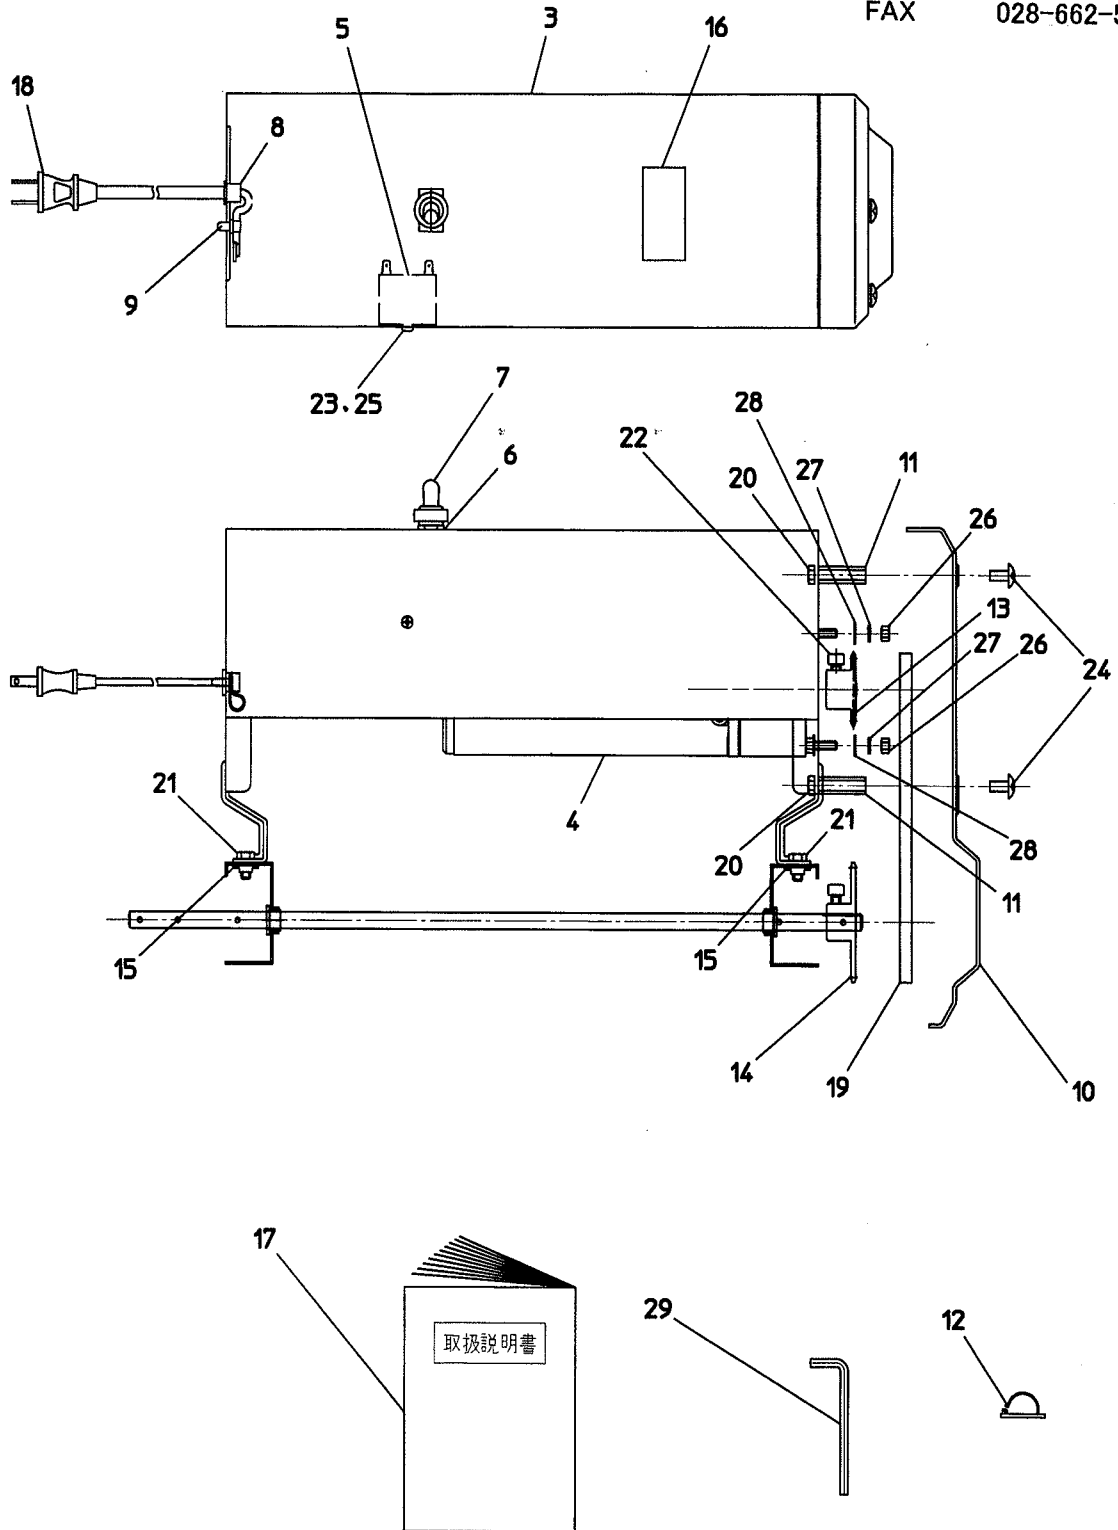

GM25-63

9. パーツリスト

様

株式会社スズテック

TEL 028-664-1111

FAX 028-662-5592

GM25-63

No.	部品コード	部品名称	個数	摘要
1	20073-21070	カバー	1	
2	20073-41030	カバー取付板	2	
3	20056-21030	モーターベース完結	1	
4	20058-31030	ギヤードモートル	1	
5	20035-41460	コンデンサ	1	
6	20030-46119	スナップスイッチ	1	
7	20030-46120	ゴムキャップ	1	
8	20208-48411	コードブッシュ	1	
9	20033-41400	コードクランプ	1	
10	20039-21052	モーターカバー (B)	1	
11	20035-41160	支柱 (A)	2	L=30
12	20000-42530	NK クランプ	1	
13	20000-41100	モーター sprocket (9T)	1	
14	20212-44250	sprocket (16T)	1	
15	20033-41010	オビナット	2	
16	00992-40120	注意ラベル	1	
17	20073-41040	取扱説明書	1	
18	00980-41670	電源コード (V)	1	L=5000
19	03003-41034	ローラーチェーン	1	
20	01000-00610	六角ボルト	2	M6×10
21	01000-00612	六角ボルト	4	M6×12
22	01000-10612	六角穴付ボルト	2	M6×12
23	01110-00412	十字穴付ナベ小ネジ	1	M4×12
24	01114-00612	十字穴付トラス小ネジ	4	M6×12
25	01200-00403	六角ナット	1	M4
26	01200-00504	六角ナット	4	M5
27	01400-00513	バネザガネ	4	M5
28	01421-00508	ヒラザガネ	4	M5
29		六角棒スパナ	1	