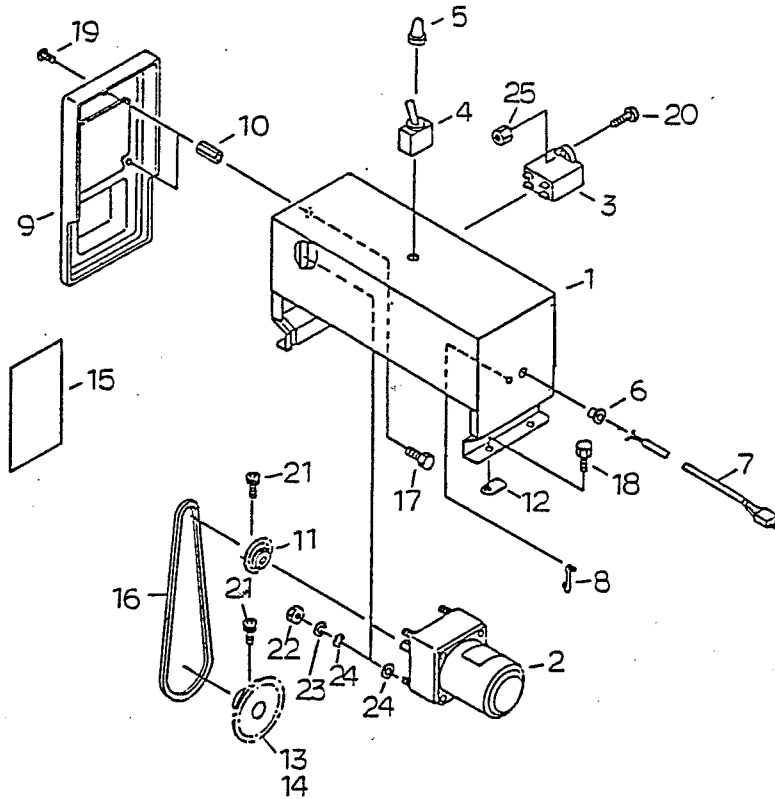

GM-25

パーツリスト

様

株式会社スズテック

TEL 028-664-1111

FAX 028-662-5592

図No	コード	名称	個数	備考
1	20056-21030	モーターベース完結	1	
2	20118-31030	ギヤードモートル	1	25W 1/75
3	20035-41460	コンデンサ	1	6 μ F
4	20030-46119	スナップスイッチ	1	
5	20030-46120	ゴムキャップ	1	
6	20208-48411	コードブッシュ	1	
7	00980-41070	電源コード (F)	1	
8	20033 41400	コードクランプ	1	
9	20039-21051	モーターカバー	1	
10	20035-41160	支柱	2	ℓ=30
11	20000-41100	モータースプロケット (9T)	1	#410 ϕ 10
12	20050-41020	オビナット (S)	2	
13	20000-41720	スプロケット (16T)	1	50Hz ϕ 12
14	〃-41640	スプロケット (19T)	1	60Hz ϕ 12
15	〃-41090	注意マーク	1	
16	03003-41036	ローラーチェーン	1	#410 36ℓ
17	01000-00610	六角ボルト	2	M 6 × 10
18	01000-00612	六角ボルト	4	M 6 × 12
19	01110-00610	十字穴付ナベ小ネジ	2	M 6 × 10
20	01114-00412	十字穴付ナベ小ネジ	1	M 4 × 12
21	01010-10616	六角穴付ボルト	2	M 6 × 16
22	01200-00504	六角ナット	4	M 5
23	01400-00513	パネザガネ	4	M 5
24	01420-00508	ヒラザガネ	8	M 5
25	01200-00403	六角ナット	1	M 4
26		六角レンチ	1	対辺 5