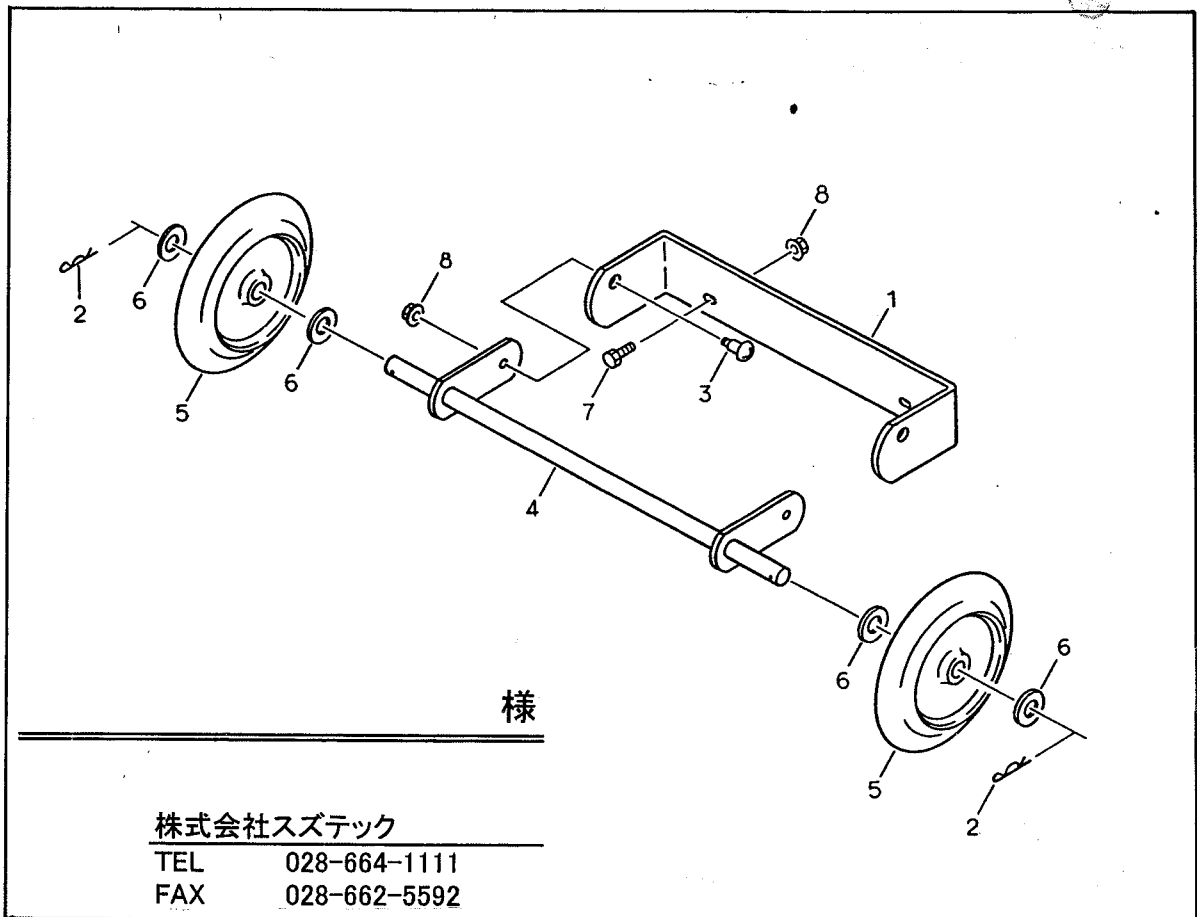

CR-10II

No	コード	名称	個数	備考
1	29222-41140	フレーム	1	
2	01501-00918	Rピン	2	φ9用
3	20050-41310	段付ネジ(Ⅱ)	2	
4	29222-41120	スタンド	1	
5	29222-31070	シャリン	2	
6	01420-01016	ヒラザガネ	4	M10
7	01000-00612	六角ボルト	2	M6×12
8	01250-00606	座金付ナット	4	M6