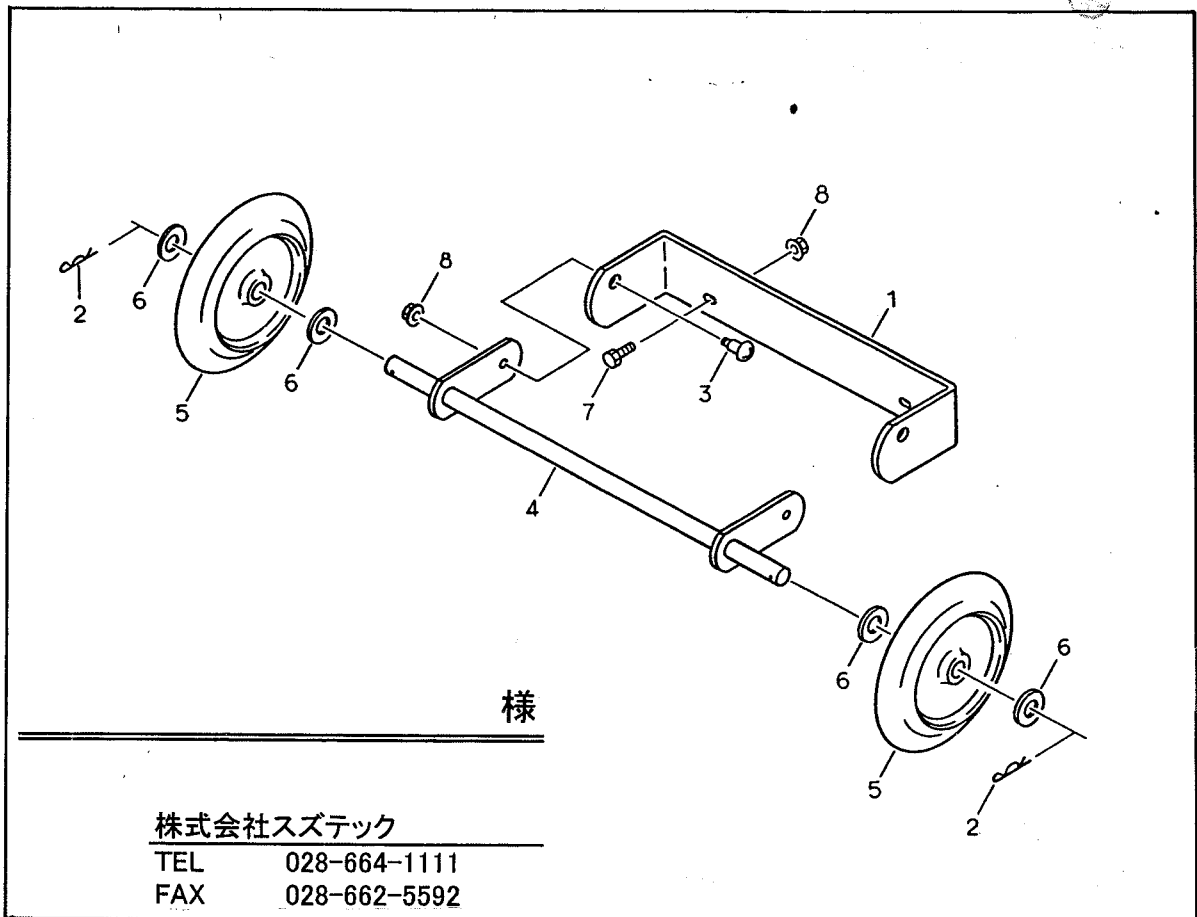

# CR-10II

No	コード	名称	個数	備考
1	29222-41140	フレーム	1	
2	01501-00918	Rピン	2	φ9用
3	20050-41310	段付ネジ(Ⅱ)	2	
4	29222-41120	スタンド	1	
5	29222-31070	シャリン	2	
6	01420-01016	ヒラザガネ	4	M10
7	01000-00612	六角ボルト	2	M6×12
8	01250-00606	座金付ナット	4	M6