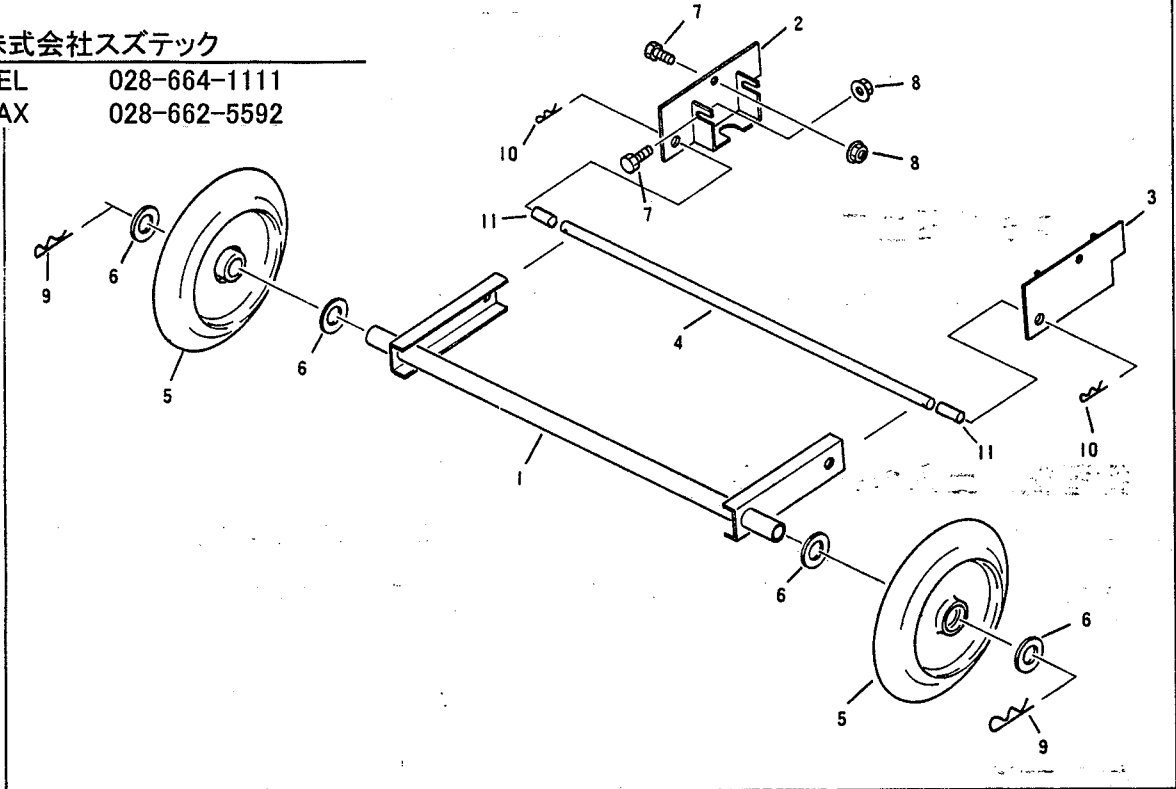

CR-V

様

株式会社スズテック

TEL 028-664-1111

FAX 028-662-5592

No.	コード	名称	個数	備考
1	29222-31080	アーム完結	1	
2	29222-31040	スタンド受 (左)	1	
3	29222-31050	スタンド受 (右)	1	
4	29222-41060	シャフト	1	
5	29222-31070	シャリン	2	
6	01420-01016	ヒラザガネ	4	M10
7	01000-00610	六角ボルト	4	M6×10
8	01250-00606	座金付ナット	4	M6
9	01501-00918	Rピン	2	φ9用
10	01500-00612	Rピン	2	φ6用
11	29222-41050	カラ	2	