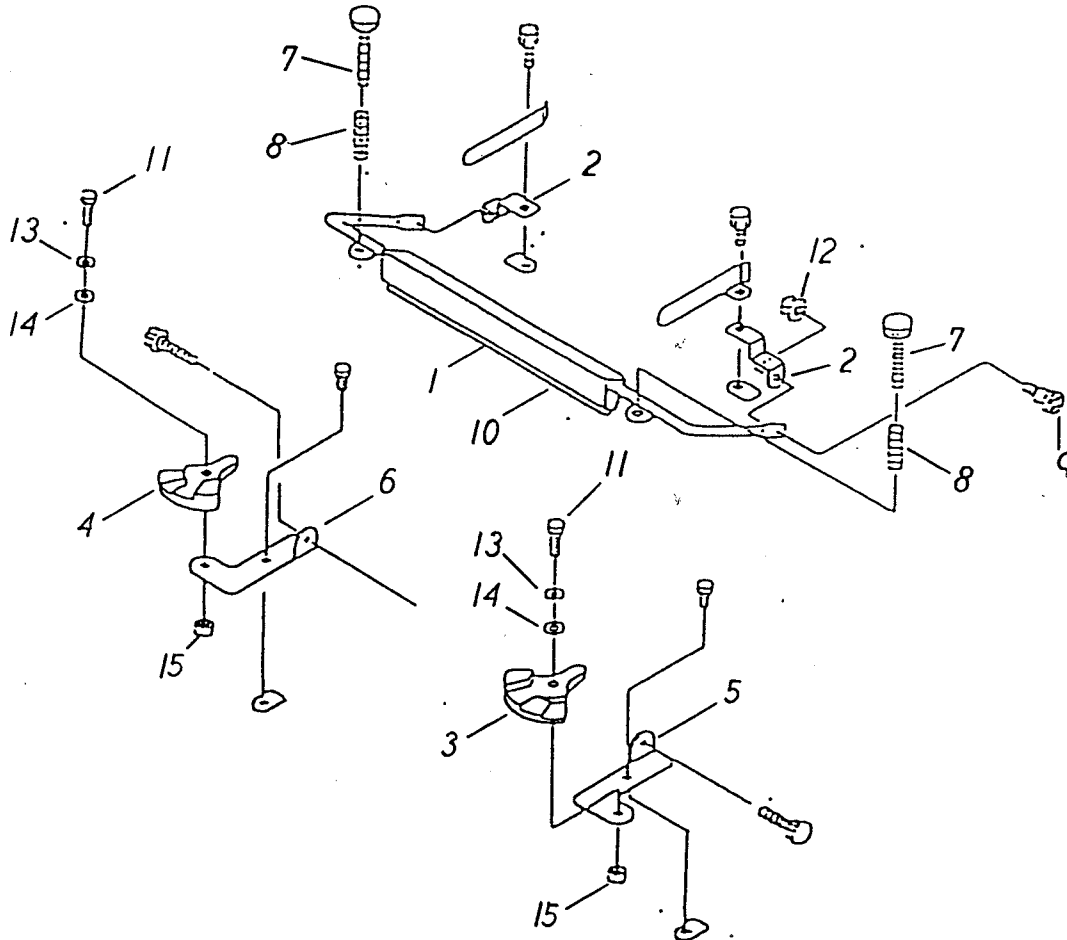

BS-7

様

# パーツリスト

株式会社スズテック

TEL 028-664-1111

FAX 028-662-5592

No	部品番号	部品名称	個数	備考
1	29224-21052	スミ押し金具	1	
2	29224-41310	アーム支点	2	
3	29224-41690	カキトリ調節座 L	1	
4	29224-41700	カキトリ調節座 R	1	
5	29224-41331	カイトスタント (左)	1	
6	29224-41341	カイトスタント (右)	1	
7	20050-41320	調節ネジ	2	M6 × 60
8	00931-40012	圧縮バネ	2	
9	20041-41700	段付ネジ	2	
10	29224-41400	テープ	1	M6 × 20
11	01000-00620	六角ボルト	2	M6
12	01250-00606	座金付ナット	2	M6
13	01400-00615	ハネサカネ	2	M6
14	01421-00610	ヒラサカネ	2	M6
15	20133-41270	ロックナット	2	
16	29224-41372	取扱ラベル	1	
17				