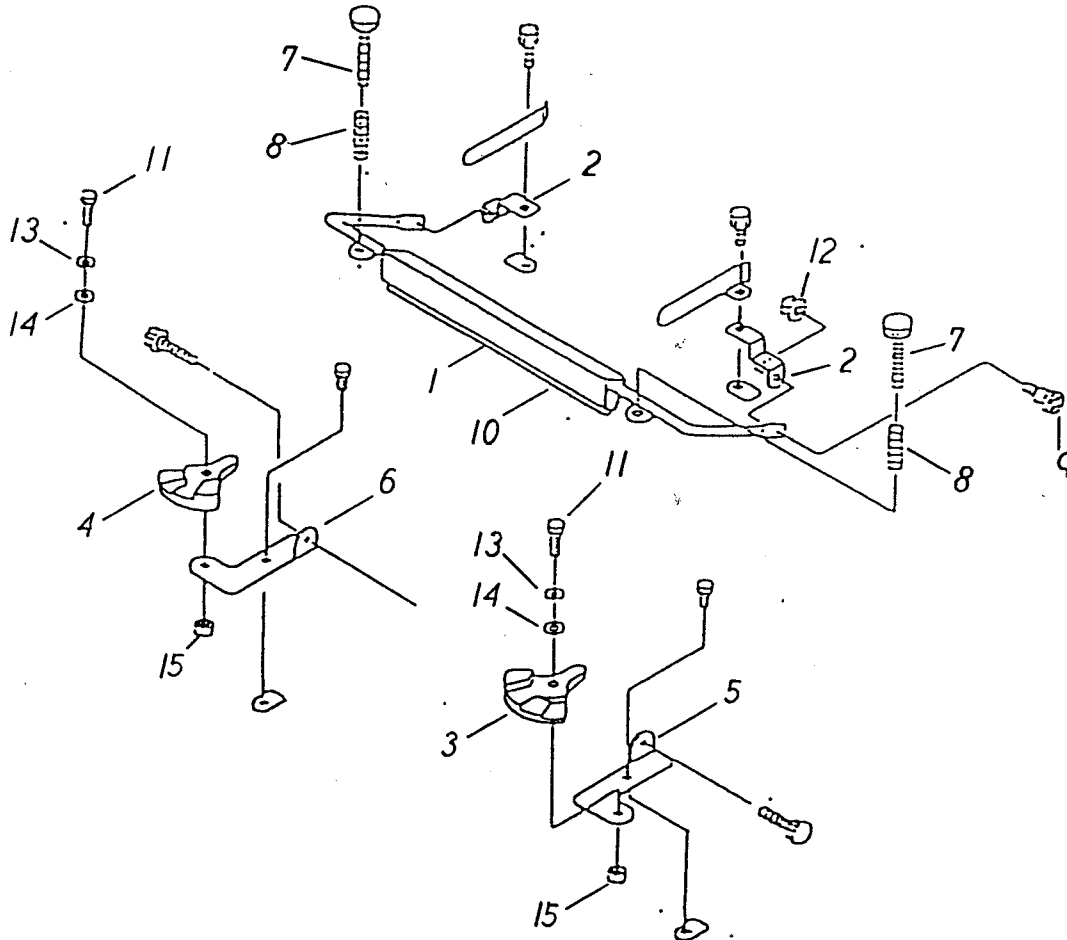

BS-7

様

パーツリスト

株式会社スズテック

TEL 028-664-1111

FAX 028-662-5592

No	部品番号	部品名称	個数	備考
1	29224-21052	スミ押し金具	1	
2	29224-41310	アーム支点	2	
3	29224-41690	カキトリ調節座 L	1	
4	29224-41700	カキトリ調節座 R	1	
5	29224-41331	カイトスタント (左)	1	
6	29224-41341	カイトスタント (右)	1	
7	20050-41320	調節ネジ	2	M6 × 60
8	00931-40012	圧縮バネ	2	
9	20041-41700	段付ネジ	2	
10	29224-41400	テープ	1	M6 × 20
11	01000-00620	六角ボルト	2	M6
12	01250-00606	座金付ナット	2	M6
13	01400-00615	ハネサカネ	2	M6
14	01421-00610	ヒラサカネ	2	M6
15	20133-41270	ロックナット	2	
16	29224-41372	取扱ラベル	1	
17				