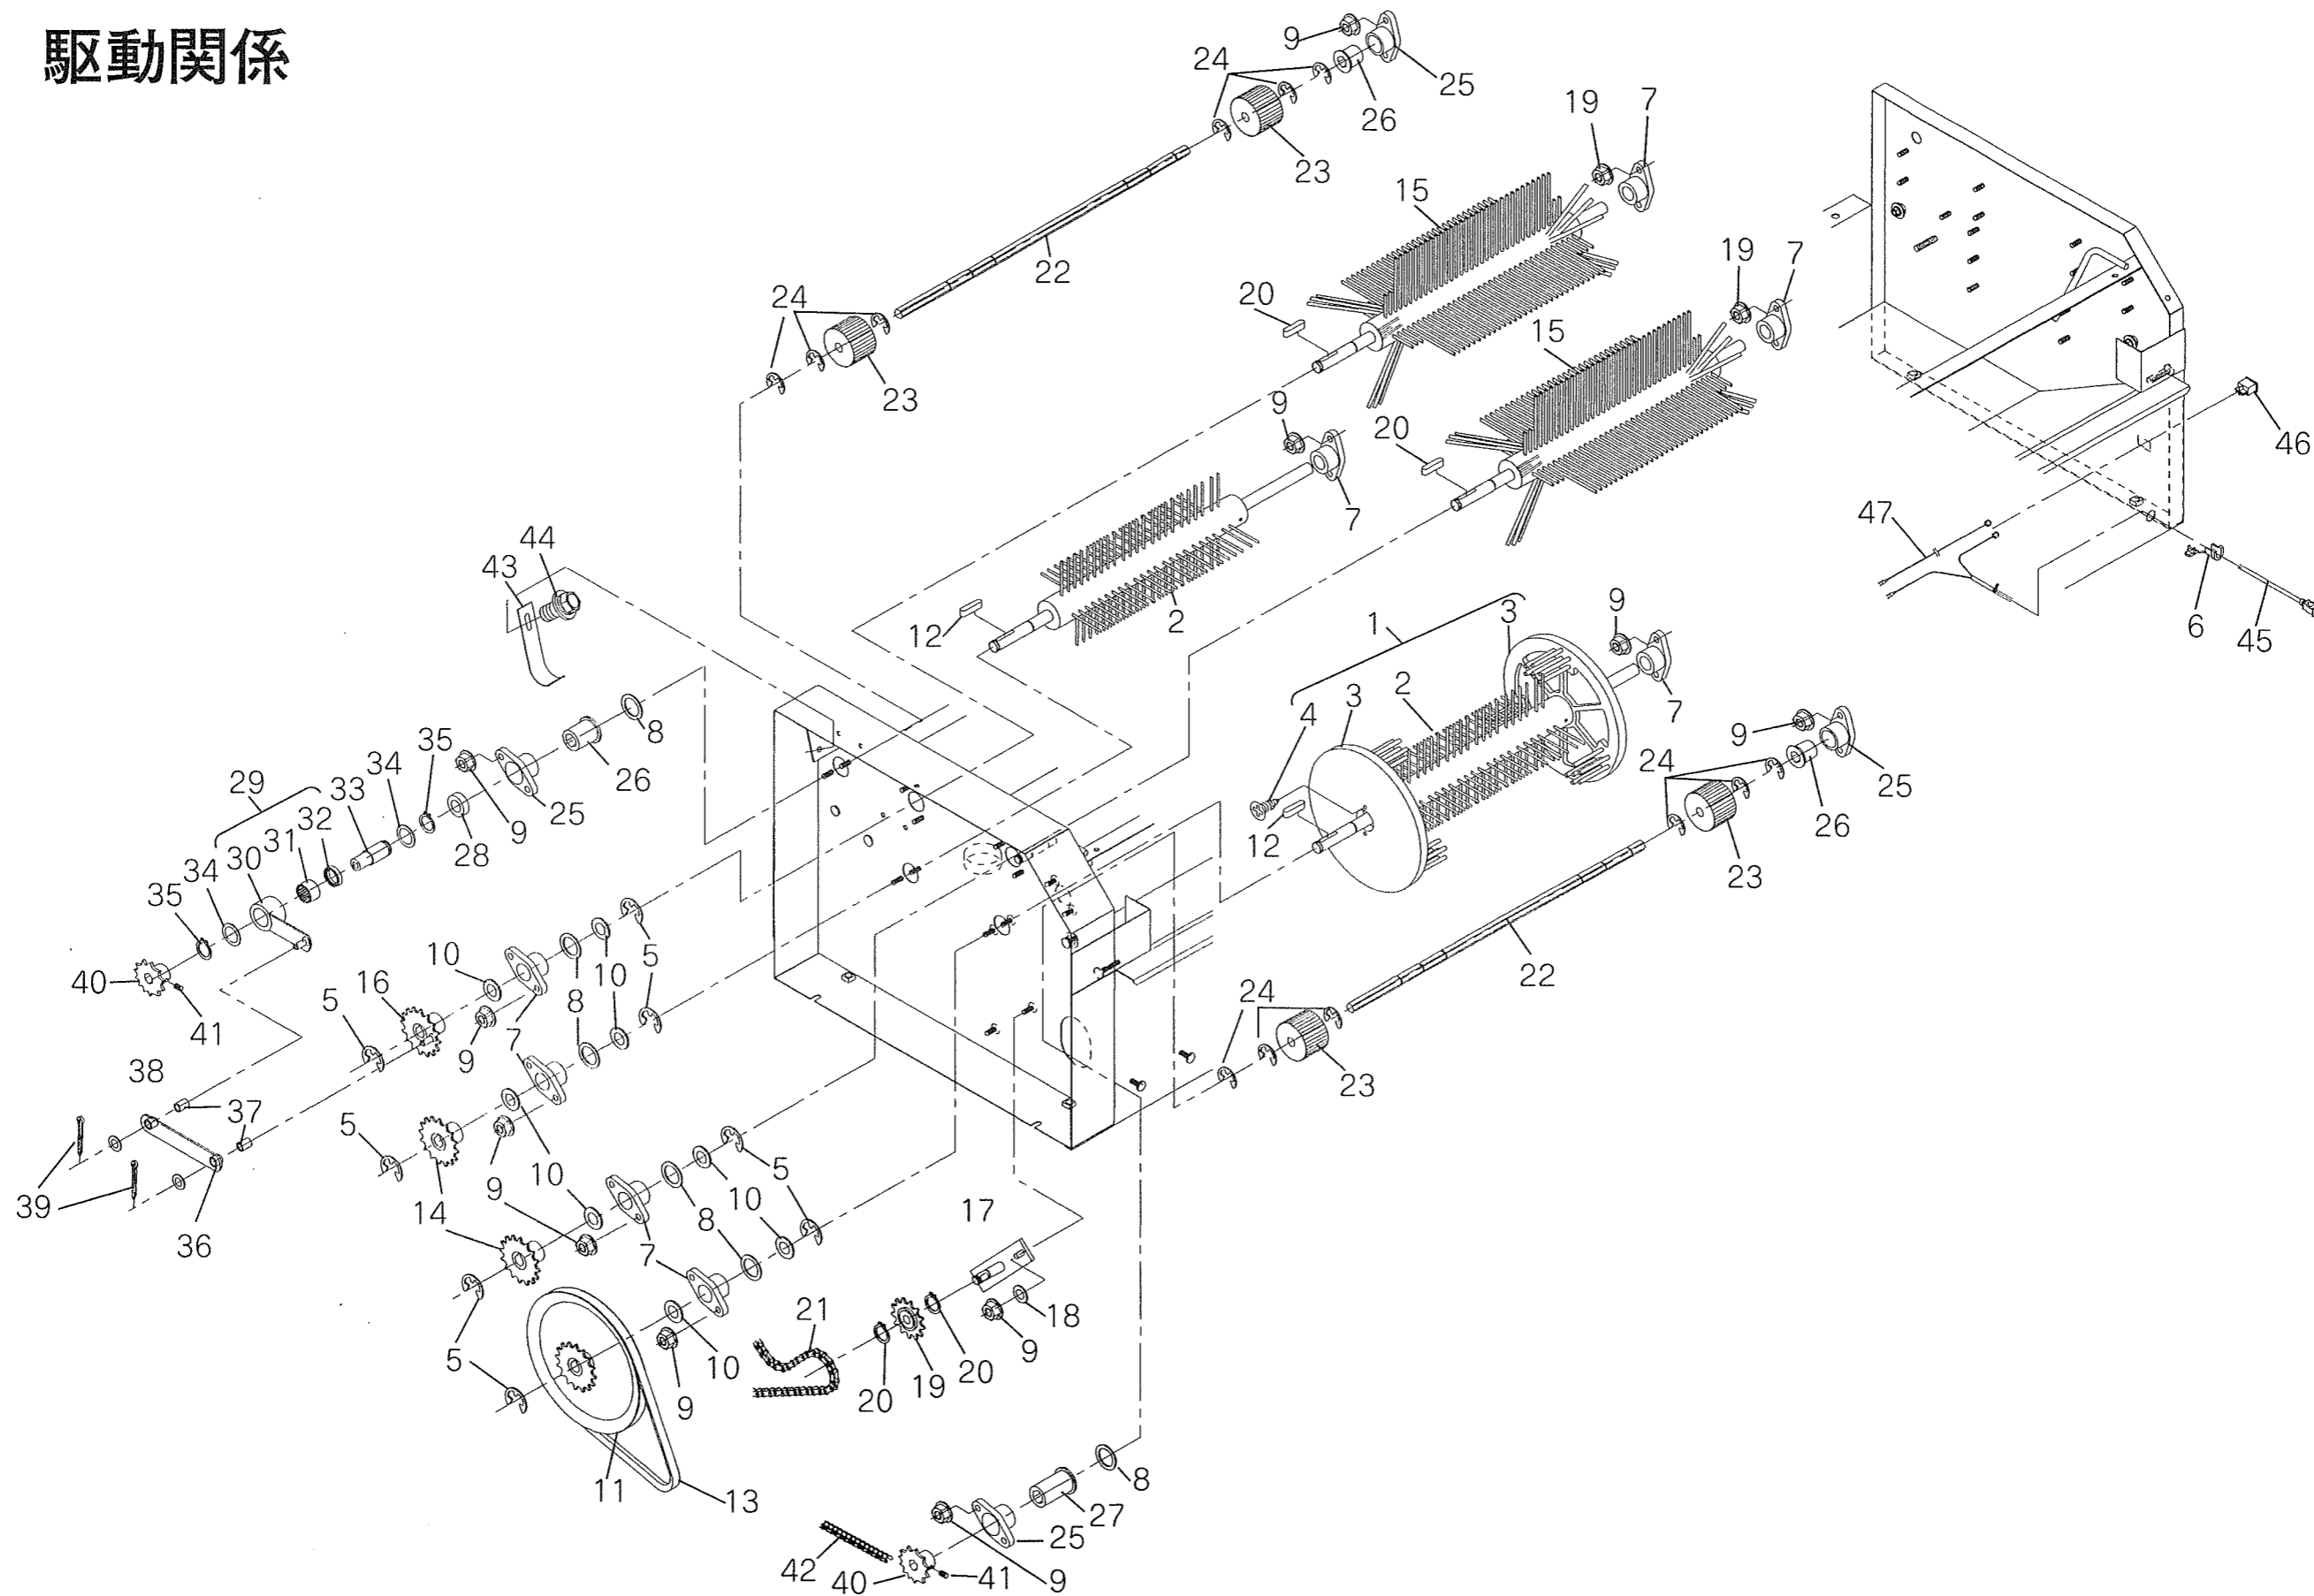

<SNW400>

駆動関係

<SNW400>

駆動関係

図番	コードNo	部品名称	個数	備考	図番	コードNo	部品名称	個数	備考
1	14126-1160-1	ブラシ、ブッシ (L)	1	②~④	25	14126-2137-1	ブラケット (ブッシュ)	4	
2	14124-1121-2	ブラシ (L)	2		26	14126-2136-1	ブッシュ (22)	3	
3	14126-2121-1	ブラシサイド	2		27	14126-2135-1	ブッシュ	1	
4	03516-23520	タッピンネジ	4		28	14125-2142-1	ザガネ (24-15-4)	1	$\phi 15 \times \phi 24 \times t1.0$
5	04613-50120	ジクサークリップ	8	E12	29	14130-1160-1	アーム, コンプ (クラッチ)	1	(30~32)
6	14124-1185-1	クランプ (6N-4)	1		30	14130-1163-1	アーム (クラッチ)	1	
7	14125-2141-1	ブッシュ	8		31	PA224-9267-1	ローラ (クラッチ)	1	
8	14126-2134-1	スポンジ (2×26×36)	6		32	PA224-9268-1	オイルシール	1	
9	02021-50060	ナット	26	M6 フランジナット	33	PA224-9264-1	ボス (ローラクラッチ)	1	
10	14311-1123-1	ザガネ (24-15-2.5)	8	$\phi 15 \times \phi 24 \times t2.5$	34	71115-1132-1	チョウセツザガネ	2	
11	14130-1154-1	プーリ (202.5)	1		35	04612-00200	ジクサークリップ	2	S20
12	05712-00530	フェザキー	4	5×5×30	36	14130-1164-1	ロッド (クラッチ)	1	
13	14125-1155-1	Vベルト (A30)	1		37	08511-00810	ブッシュ	2	
14	14130-1156-1	スプロケット (16)	2		38	04013-50080	ヒラザガネ	2	$\phi 8.4 \times \phi 18 \times t1.6$
15	14126-1159-1	ブラシ (ウエ、ゼンゴ)	2		39	05511-50215	ワリピン	2	$\phi 2 \times 15$
16	14125-1157-1	スプロケット (16, ヘンシン)	1		40	14129-1165-1	スプロケット (12)	2	
17	14130-1133-1	ベース (テンション)	1		41	03650-00808	トメネジ	2	M8×8 (平先)
18	04015-50060	ヒラザガネ	2	$\phi 7 \times \phi 22 \times t2.0$	42	14125-1166-1	チェーン (76)	1	
19	14311-1175-1	スプロケット (13)	2		43	14126-1167-1	イタバネ (テンション)	1	
20	04612-00120	ジクサークリップ	4	S12	44	01025-50616	ボルト	1	M6×16
21	14125-1158-1	チェーン (106)	1		45	14124-1182-1	コード (デンゲン)	1	
22	14125-1161-1	シャフト (オクリ)	2		46	14121-1183-1	スイッチ	1	
23	14125-1167-1	ロール (オクリ, サイブ)	4		47	14124-1184-1	コード (スイッチ)	1	
24	04613-50100	ジクサークリップ	4	E10