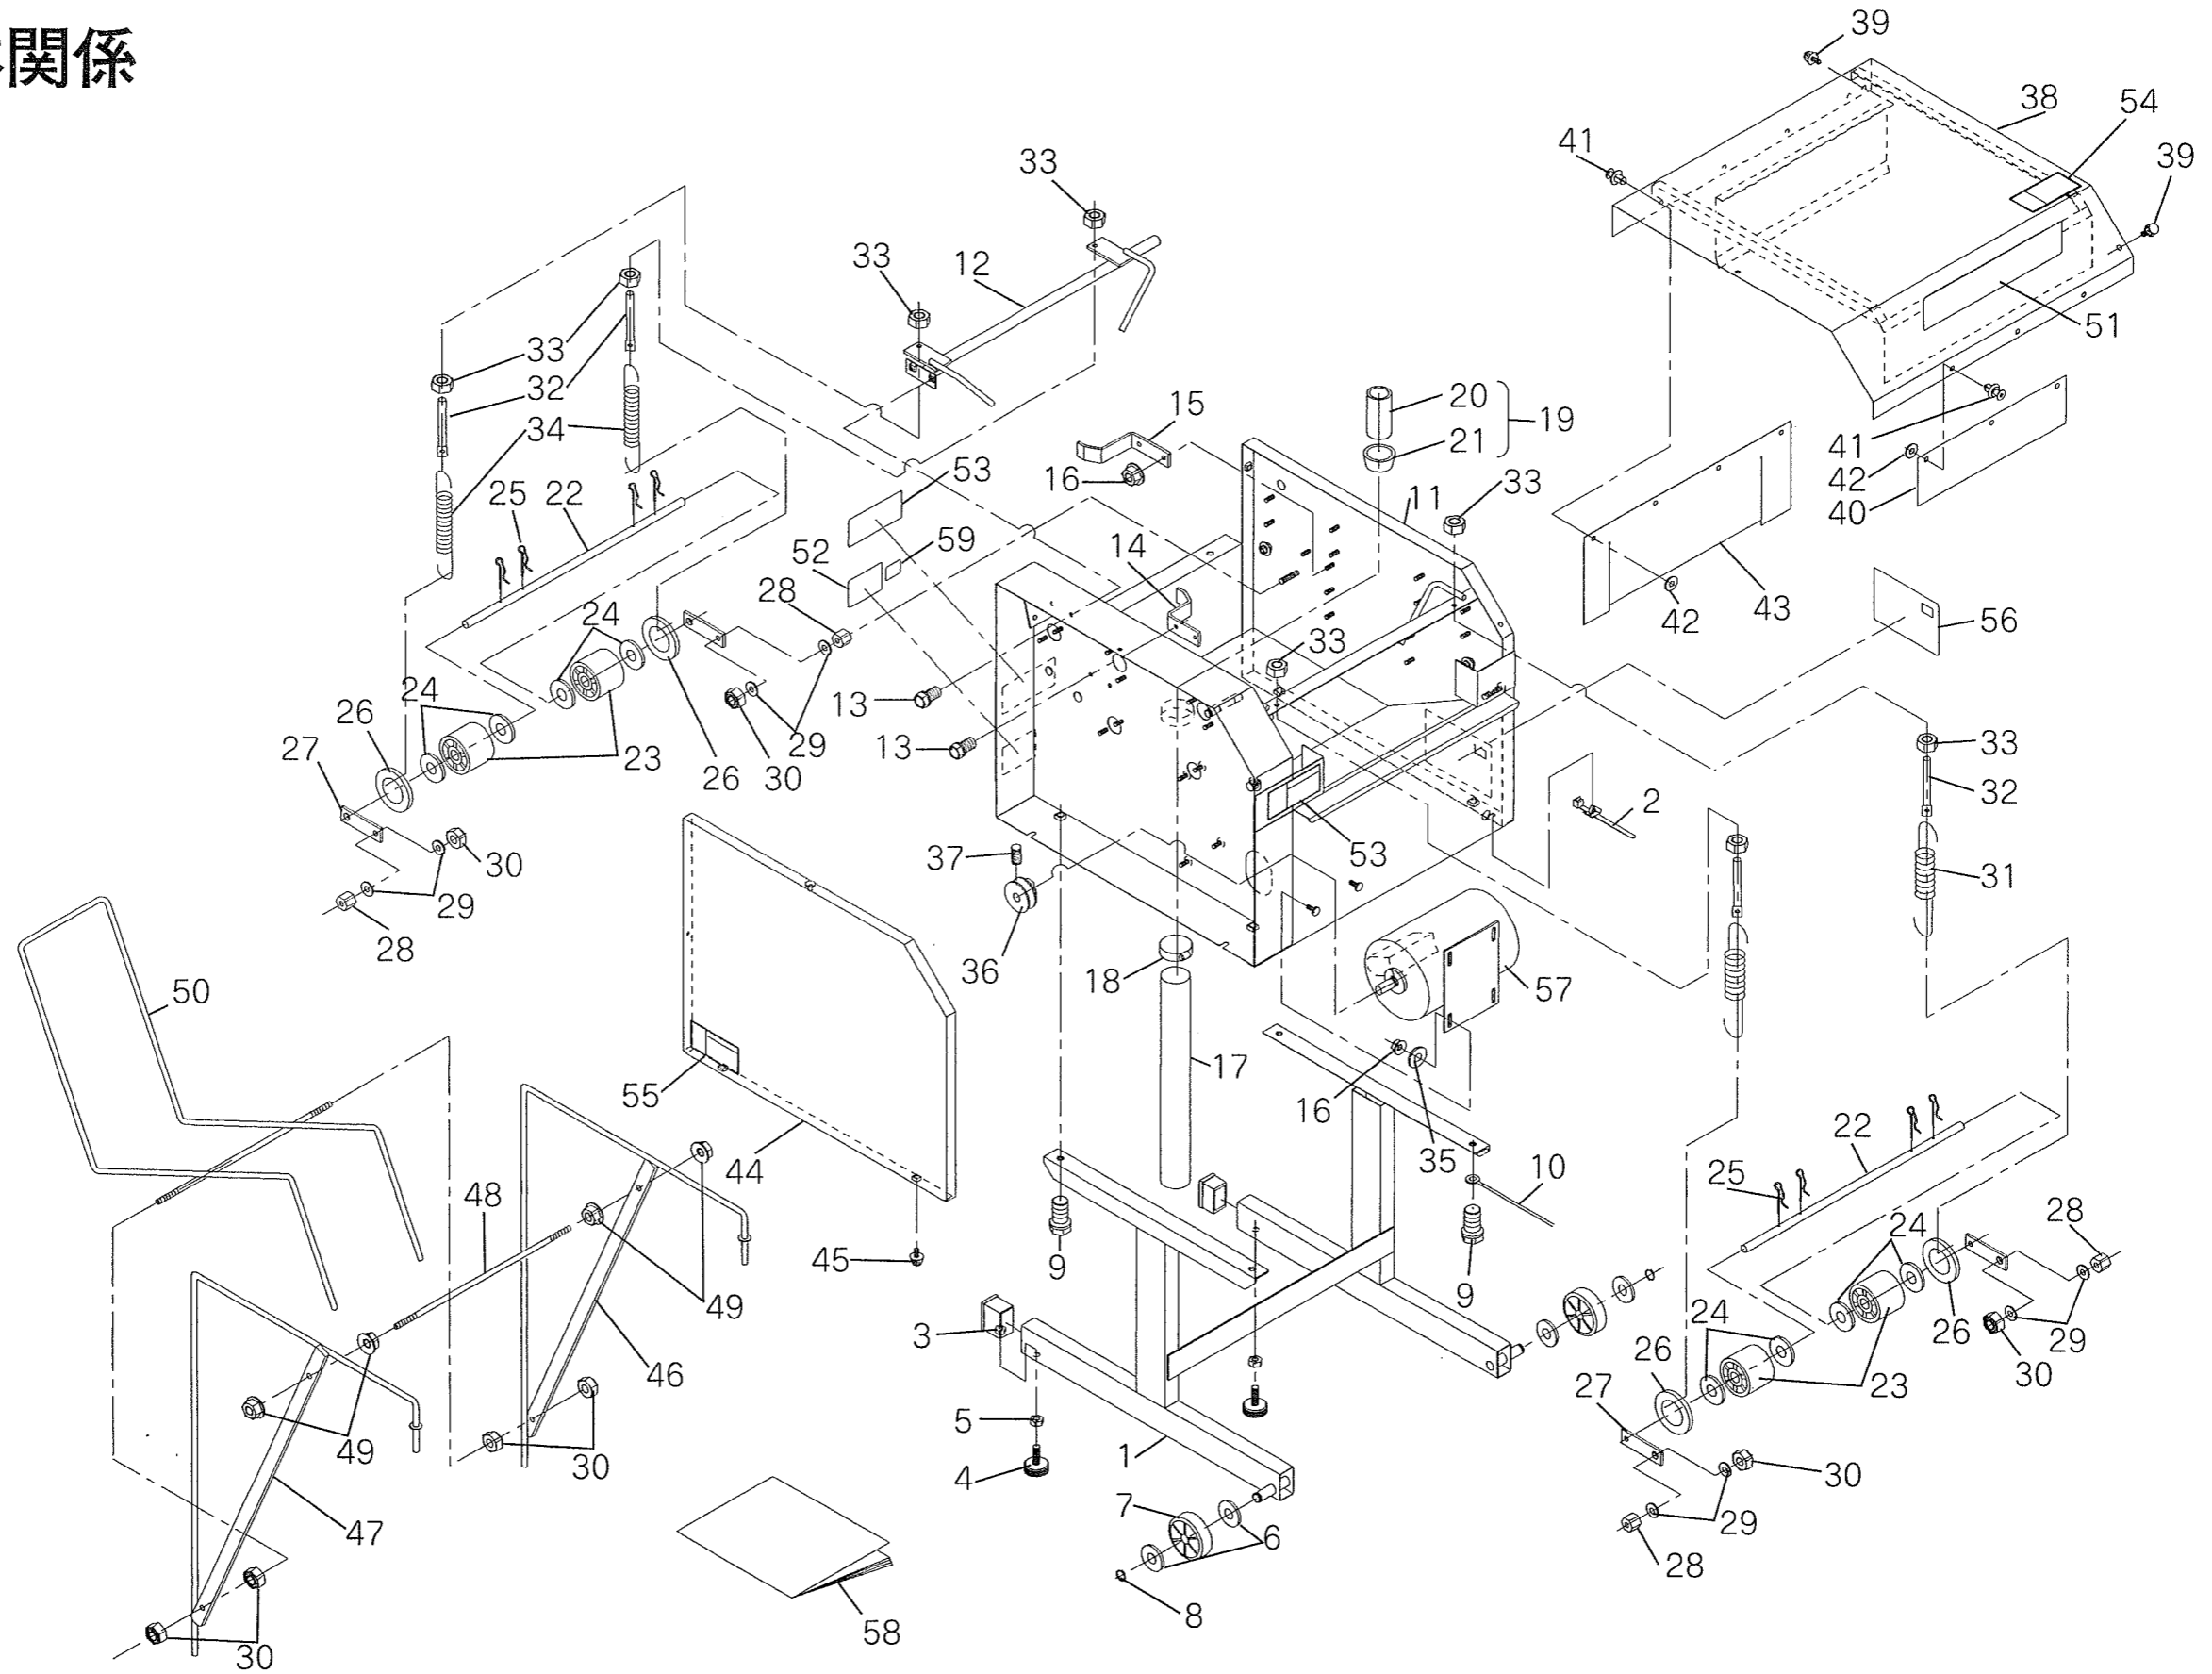

<SNW400>

本体関係

<SNW400>

本体関係

図番	コードNo.	部品名称	個数	備考	図番	コードNo.	部品名称	個数	備考
1	14130-1111-1	ベース	1		31	14311-1134-1	ヒッパリスプリング (F, ロール)	2	
2	5H215-2579-1	コードクランプ (140)	1		32	14117-1132-1	チョウセツボルト	4	
3	14117-2143-1	キャップ (50×30)	2		33	02014-50660	ナット	8	M 6
4	14117-2144-1	アジャスタ (30)	2		34	14311-1143-1	ヒッパリスプリング (ロール)	2	
5	02044-50300	ナット	2	W 3 / 8	35	04015-50060	ヒラザガネ	2	φ 7 × φ 22 × t2.0
6	04014-50140	ヒラザガネ	4	φ 15.5 × φ 30 × t3.2	36	14118-1181-1	プーリ (50)	1	
7	12211-1118-1	シャリン	2		37	03650-00808	トメネジ	1	M 8 × 8 (平先)
8	04612-00150	ジクサークリップ	2	S 15	38	14130-1182-1	カバー (ジョウブ)	1	
9	01123-50816	ボルト	4	M 8 × 16	39	53415-4128-1	ジュシボルト	2	M 6
10	14111-2115-2	アースコード	1		40	14126-1184-2	シート (イリグチ)	1	
11	14130-1121-1	フレーム	1		41	5F531-6117-1	リベット (スクリュ)	7	
12	14130-1131-1	パイプ (センジョウ)	1		42	14126-1187-1	ヒラザガネ (7-22)	7	φ 7 × φ 22 × t2.0
13	01023-50610	ボルト	4	M 6 × 10	43	14125-1185-2	シート (デグチ)	1	
14	14129-1134-1	ガイド (1, サイド)	1		44	14130-1181-1	カバー (サイド)	1	
15	14130-1135-1	ガイド (2, サイド)	1		45	14311-2128-1	トクシュボルト	2	M 6
16	02021-50060	ナット	4	M 6 フランジナット	46	14129-1191-1	ハコウケ (1, RH)	1	
17	14126-1124-1	ホース (ドレン)	1		47	14129-1192-1	ハコウケ (1, LH)	1	
18	14111-1179-1	ホースバンド 2	1		48	14126-1193-1	シャフト (U)	1	
19	14126-1180-1	ドレンセン, コンプ	1	⑳㉑	49	02121-50080	ナット	4	M 8 フランジナット
20	14126-1186-1	パイプ (ドレン)	1		50	14129-1194-1	ハコウケ (2)	1	
21	14113-1122-1	ドレンセンゴム	1		51	14130-2161-1	ラベル (カタシキ)	1	
22	14125-1147-1	シャフト (ガイド)	2		52	14118-2162-1	ラベル (シャメイ)	1	
23	53696-4216-1	ローラ (フィードチェーン)	4		53	14312-2194-1	ラベル (マキコミ)	2	
24	04011-50120	ヒラザガネ	8	φ 13 × φ 22 × t2.6	54	5J066-6113-1	ラベル (1, カバー)	1	
25	05516-51000	スナップピン	8		55	57422-71191-1	ラベル (1, カバー)	1	
26	04011-50180	ヒラザガネ	4	φ 19 × φ 32 × t2.9	56	14124-2165-1	ラベル (デンゲン, チュウイ)	1	
27	14129-1148-1	プレート (ガイド)	4		57	14125-1178-1	モータ (100V, 0.3KW)	1	
28	5T000-7637-1	ナット (ストッパ)	4		58	14130-2114-1	トリアツカイセツメイショ	1	
29	51161-7456-1	ヒラザガネ (8.5-22)	8	φ 8.5 × φ 22 × t2.3	59	14118-2164-1	ラベル (キバン)	1	
30	67950-5914-1	Uナット	8	M 8					