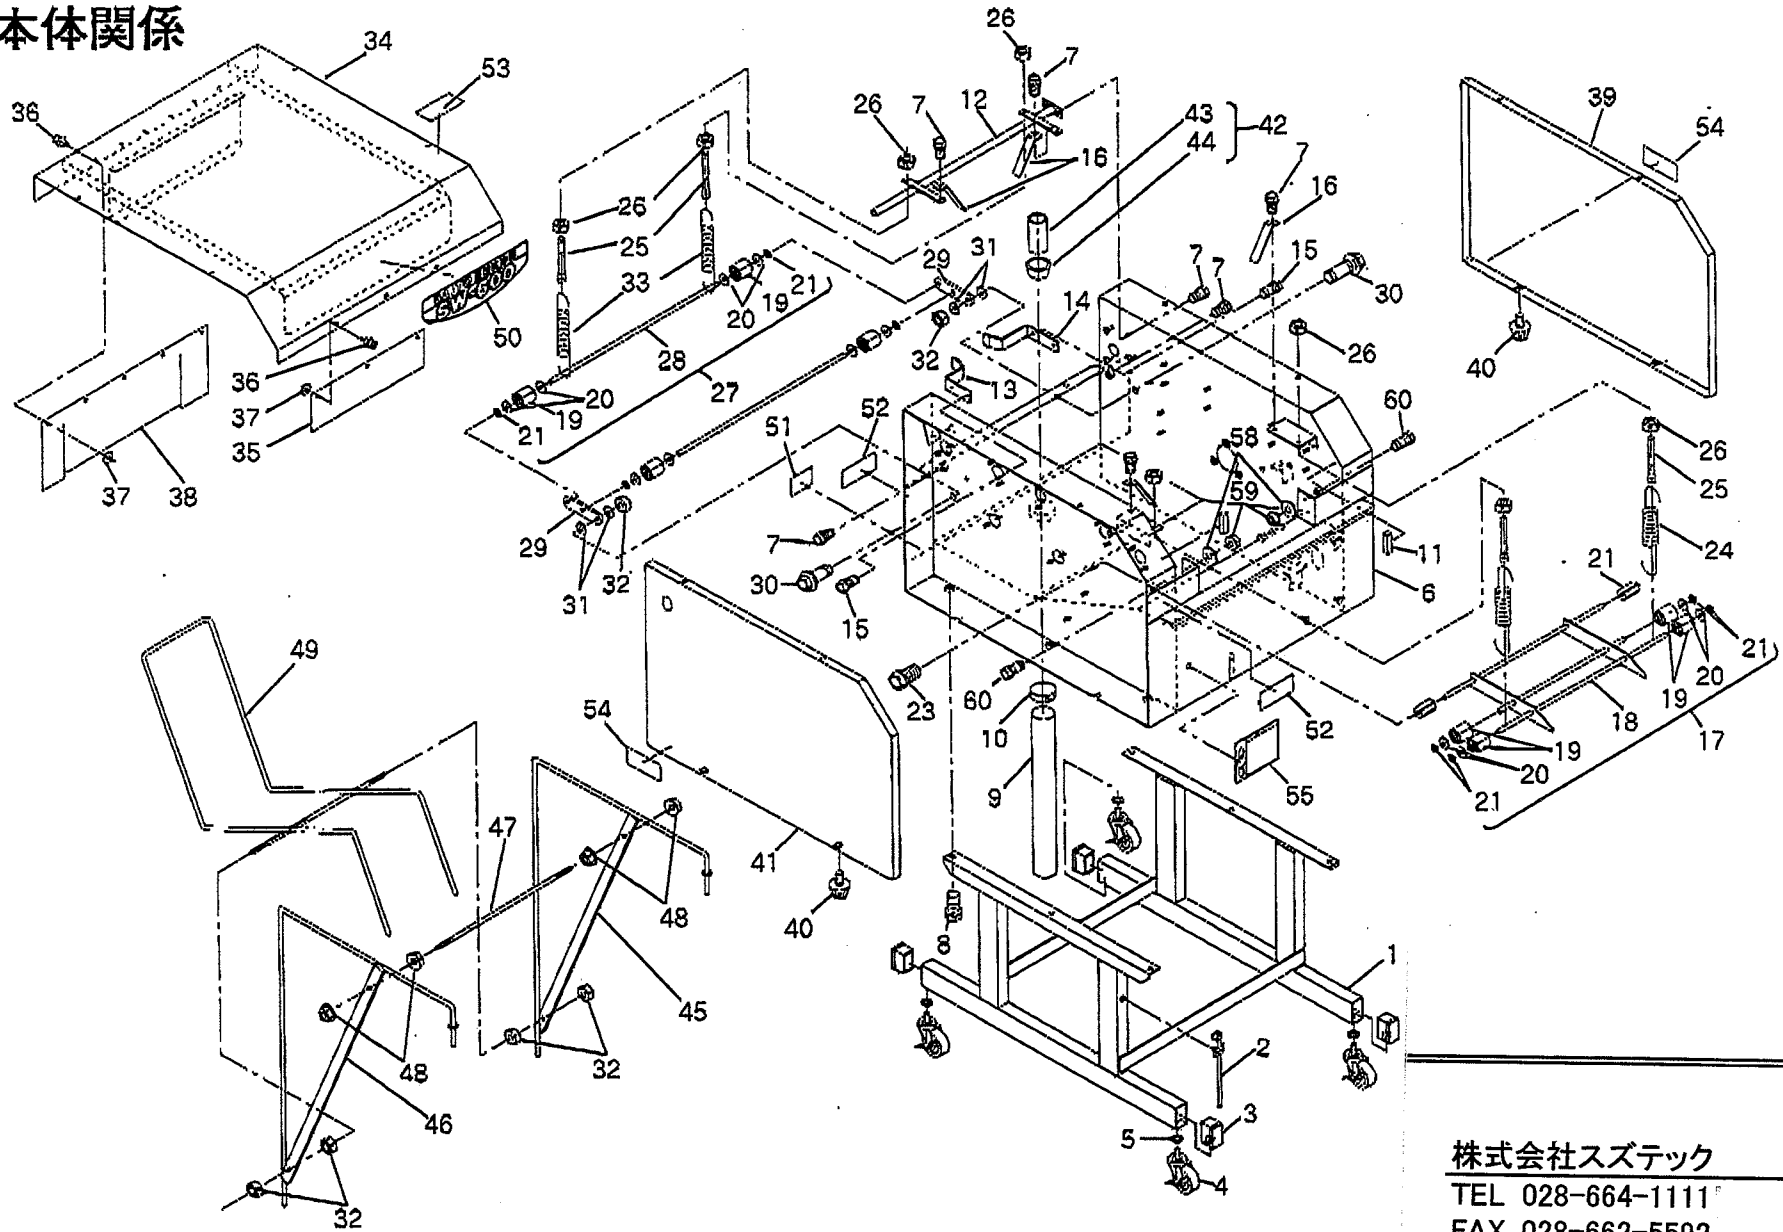

SNW-600

本体関係

株式会社スズテック
TEL 028-664-1111
FAX 028-662-5592

本体関係

図番	コードNo	部品名称	個数	備考	図番	コードNo	部品名称	個数	備考
1	14126-1111-1	ベース	1		31	51161-7456-1	ヒラザガネ (8.5-22)	4	φ8.5×φ22×t2.3
2	5H215-2579-1	コードクランプ (140)	1		32	67950-5914-1	Uナット	6	M8
3	14117-2143-1	キャップ (50×30)	4		33	14311-1143-1	ヒッパリスプリング (ロール)	2	
4	14126-1113-1	キヤスター (50)	4		34	14126-1183-1	カバー (ジョウブ)	1	
5	04512-50100	バネザガネ	4		35	14126-1184-1	シート (イリグチ)	1	
6	14126-1121-2	フレーム	1		36	5F531-6117-1	リベット (スクリュ)	8	
7	01023-50614	ボルト	8	M6×14	37	14126-1187-1	ヒラザガネ (7-22)	8	
8	01123-50816	ボルト	6	M8×16	38	14126-1185-1	シート (デグチ)	1	
9	14126-1124-1	ホース (ドレン)	1		39	14126-1181-1	カバー (サイド、R II)	1	
10	14111-1179-1	ホースバンド2	1		40	14311-2128-1	トクシユボルト	4	
11	14126-1123-1	スポンジ (10×10×50)	2		41	14126-1182-1	カバー (サイド、LH)	1	
12	14126-1131-1	パイプ (センジョウ)	1		42	14126-1180-1	ドレンセン、コンブ	1	④⑤
13	14126-1134-1	ガイド (1、サイド)	1		43	14126-1186-1	パイプ (ドレン)	1	
14	14126-1135-1	ガイド (2、サイド)	1		44	14113-1122-1	ドレンセンゴム	1	
15	01023-50616	ボルト	4		45	14126-1191-1	ハコウケ (1、R II)	1	
16	14121-1171-1	ガイド (ブラシ)	4		46	14126-1192-1	ハコウケ (1、LH)	1	
17	14126-1140-2	ガイド、コンブ (F)	1	④⑤⑥	47	14126-1193-1	シャフト (U)	1	
18	14126-1141-2	ガイド (F)	1		48	02121-50080	ナット	4	M8フランジナット
19	14126-1145-1	ローラ (センジョウ)	8		49	14126-1194-1	ハコウケ (2)	1	
20	04013-50080	ヒラザガネ	12	φ8.5×φ18×t1.6	50	14126-2111-1	ラベル (センジョウ)	1	
21	11832-1116-1	ナット (プッシュ)	8	φ8用	51	14126-2112-1	ラベル (カタシキ)	1	
22	14126-1142-1	タカナット (M10)	2		52	14312-2194-1	ラベル (マキコミ)	2	
23	01123-51016	ボルト	2	M10×16	53	5J066-6113-1	ラベル (1、カバー)	1	
24	14311-1134-1	ヒッパリスプリング (F、ロール)	2		54	57422-7119-1	ラベル (1、カバー)	2	
25	14117-1132-1	ナヨウセツボルト	4		55	14126-2113-1	ラベル (スイッチ)	1	
26	02014-50060	ナット	8	M6	56	14126-2114-1	トリアツカイセツメイシヨ	1	
27	14126-1130-2	シャフト、コンブ (ガイド、R)	2	④⑤⑥⑦	57	14126-2115-1	セツメイシヨ (カイトンカウニン)	1	
28	14126-1143-2	シャフト (ガイド、R)	2		58	04015-50060	ヒラザガネ	2	φ7.0×φ22×t2.0
29	14126-1144-2	プレート (ガイド、R)	2		59	02021-50060	ナット	2	M6フランジナット
30	01125-50830	ボルト	2	M8×30	60	01023-50620	ボルト	2	M6×20