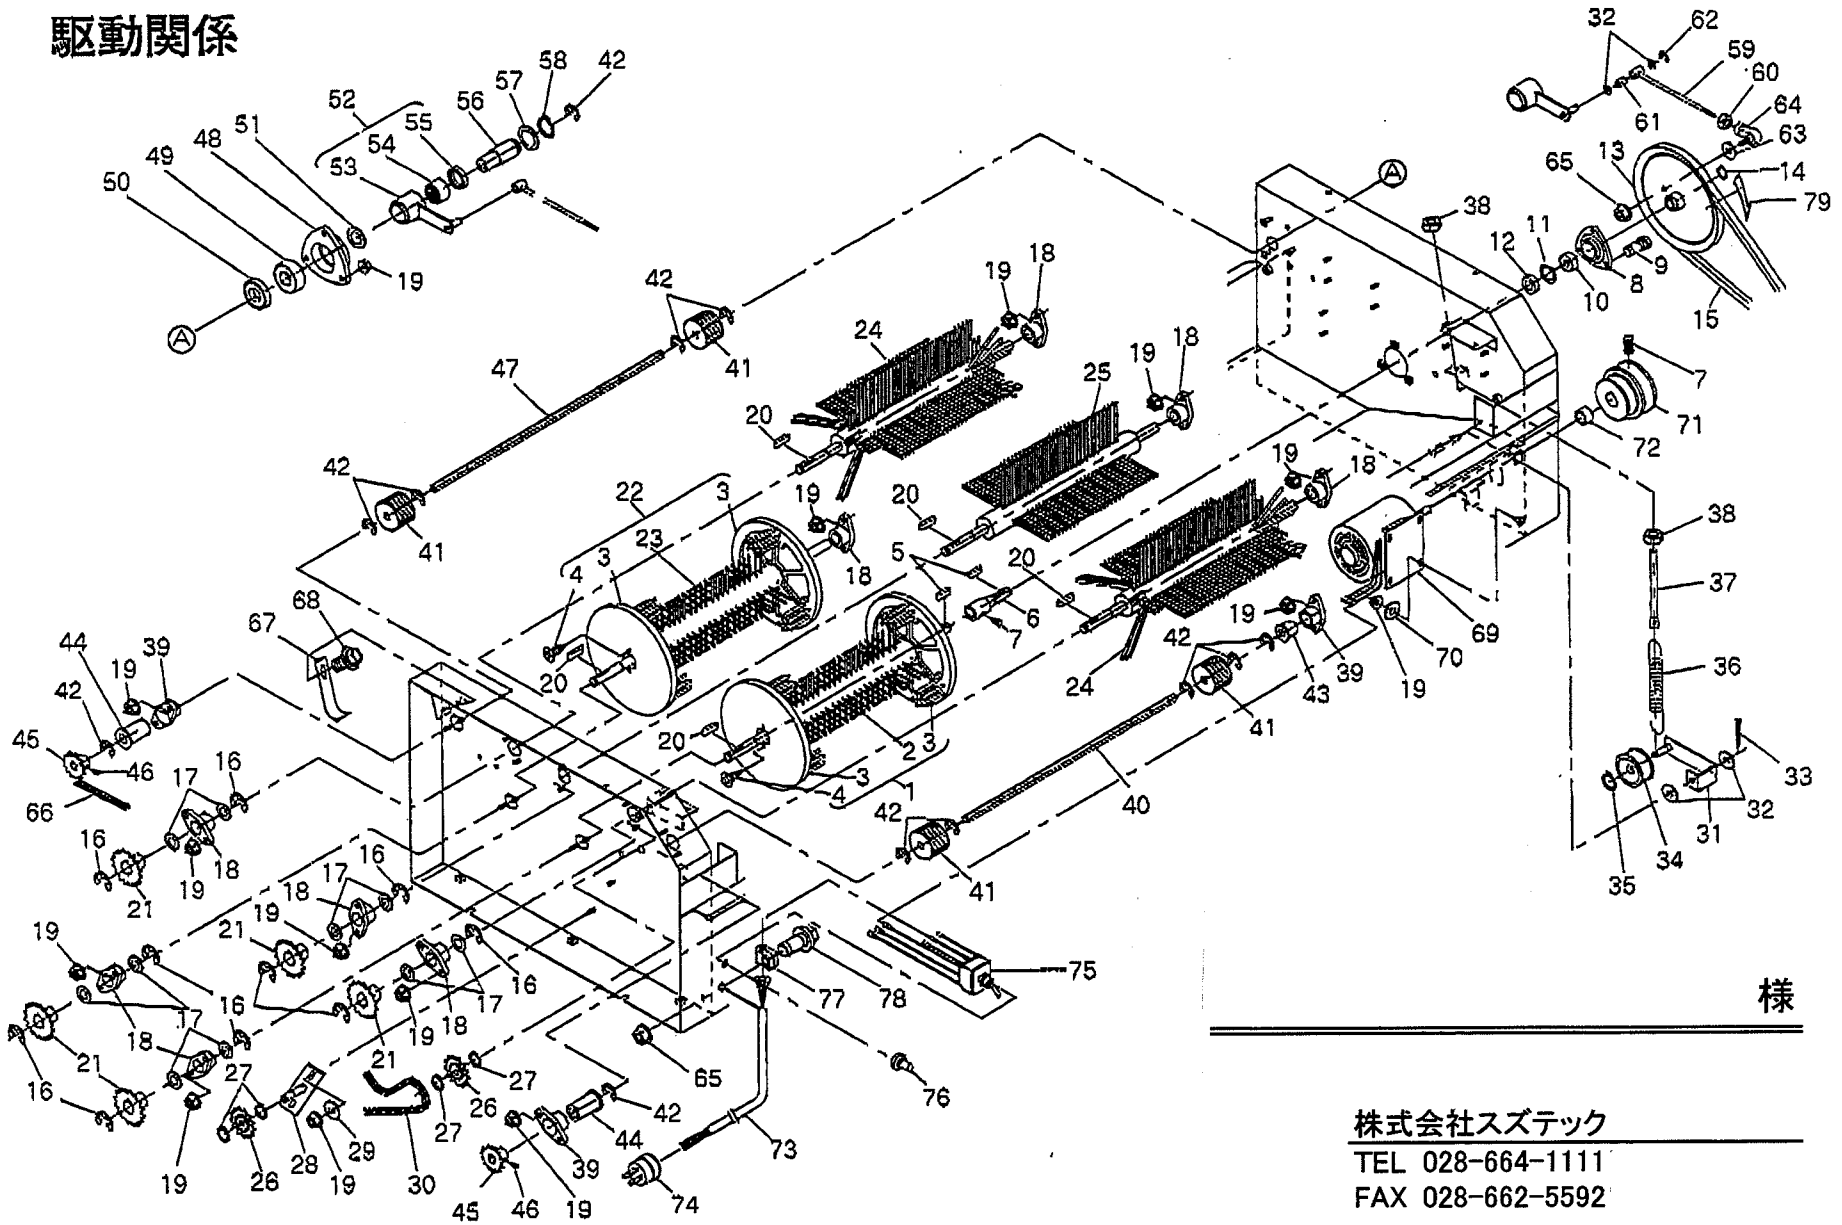

SNW-600

駆動関係

様

株式会社スズテック

TEL 028-664-1111

FAX 028-662-5592

駆動関係

図番	コードNo	部品名称	個数	備考	図番	コードNo	部品名称	個数	備考
1	14126-1150-1	ブラシ、アッシ (L、1)	1	(2)~(3)	41	14121-1162-1	ロール (オクリ)	4	
2	14126-1151-1	ブラシ (L、1)	1		42	04613-50100	ジクサークリップ	12	E 10
3	14126-2121-1	ブラシサイド	4		43	14126-1168-1	ブッシュ (21)	1	
4	03516-23520	タッピンネジ	8		44	PA221-925#-1	ブッシュ	2	
5	05712-00525	フェザキー	2	5 × 5 × 25	45	14126-1165-1	スプロケット (12)	2	
6	14126-1152-1	シャフト (ブラシ)	1		46	03650-00608	トメネジ	2	M 6 × 8 (平先)
7	03650-00808	トメネジ	2	M 8 × 8 (平先)	47	14126-1162-1	シャフト (オクリ、R)	1	
8	14126-1153-1	ジクウケ (6002)	1		48	14126-2133-1	ジクウケ (6004)	1	
9	01023-50616	ボルト	3	M 6 × 16	49	08141-06004	ボールベアリング	1	6004 L L U
10	08141-06002	ボールベアリング	1	6002 L L U	50	09230-20426	オイルシール	1	
11	04611-00320	アササークリップ	1	R 32	51	71115-1132-1	チョウセツザガネ	1	
12	PR007-4915-1	オイルシール (17×32×8)	1		52	14126-1170-1	アーム、アッシ (クラッチ)	1	53~55
13	14126-1154-2	ブーリ (219)	1		53	14126-1163-1	アーム (クラッチ)	1	
14	04612-00150	ジクサークリップ	1	S 15	54	14115-2113-1	クラッチ (ワンウェイ)	1	
15	14126-1155-1	Vベルト (A39)	1		55	09500-25356	オイルシール	1	
16	04613-50120	ジクサークリップ	10	E 12	56	14126-2131-1	ボス (ローラクラッチ)	1	
17	14311-1123-1	ザガネ (24-15-2.5)	10	φ15 × φ24 × t2.5	57	14126-2132-1	ヒラザガネ (25-45)	1	φ25 × φ45 × t1.2
18	14115-1141-1	ブッシュ	9		58	04612-00250	ジクサークリップ	1	S 25
19	02021-50060	ナット	31	M 6 フランジナット	59	14126-1164-1	ロッド (クラッチ)	1	
20	05712-00530	フェザキー	5	5 × 5 × 30	60	02114-50080	ナット	1	M 8
21	14126-1156-1	スプロケット (16)	5		61	14111-1146-1	ブッシュ	1	
22	14126-1160-1	ブラシ、アッシ (L)	1	(3) (4) (5)	62	04613-50080	ジクサークリップ	1	E 8
23	14124-1121-2	ブラシ (L)	1		63	04015-50080	ヒラザガネ	1	φ9 × φ26 × t2.5
24	14126-1159-1	ブラシ (ウエ、ゼンゴ)	2		64	45404-9577-1	ロッドエンド	1	
25	14126-1158-1	ブラシ (ウエ、ナカ)	1		65	02121-50080	ナット	2	M 8 フランジナット
26	5J066-2129-1	スプロケット (13アイドラ)	2		66	14126-1166-1	チェーン (94)	1	
27	04612-00120	ジクサークリップ	4	S 12	67	14126-1167-1	イタバネ (テンション)	1	
28	14126-1133-1	ベース (テンション)	1		68	01025-50612	ボルト	1	M 6 × 12
29	04015-50060	ヒラザガネ	2	φ7 × φ22 × t2.0	69	22735-2111-2	モータ (3相200V、0.75KW)	1	
30	14126-1157-1	チェーン (110)	1		70	57471-5117-1	19マルザ	2	φ6.5 × φ19 × t1.6
31	14126-1132-1	テンションアーム (モータ)	1		71	14126-1171-1	ブーリ (55-64-19)	1	
32	57533-5194-1	22ザガネ	4	φ10.5 × φ22 × t2.3	72	14126-1177-1	カラー (12)	1	
33	05511-50320	ワリピン	1	φ3 × 20	73	14126-1172-1	コード (デンゲン)	1	
34	57473-1138-1	テンションブーリ2	1		74	22731-3131-1	サシヨミプラグ4P	1	
35	04612-00100	ジクサークリップ	1	S 10	75	14126-1173-1	スイッチ	1	
36	14311-1143-1	ヒツバリスプリング (ロール)	1		76	14126-1174-1	キャップ (ボウスイ)	1	
37	57924-4219-1	チョウセツボルト	1		77	14126-1176-1	クランプ (コード)	1	
38	02014-50080	ナット	2	M 6	78	01125-50830	ボルト	1	
39	14121-1123-1	ブッシュ (ブッシュ)	3		79	22111-1133-1	カイテンマーク	1	
40	14126-1161-1	シャフト (オクリ、F)	1