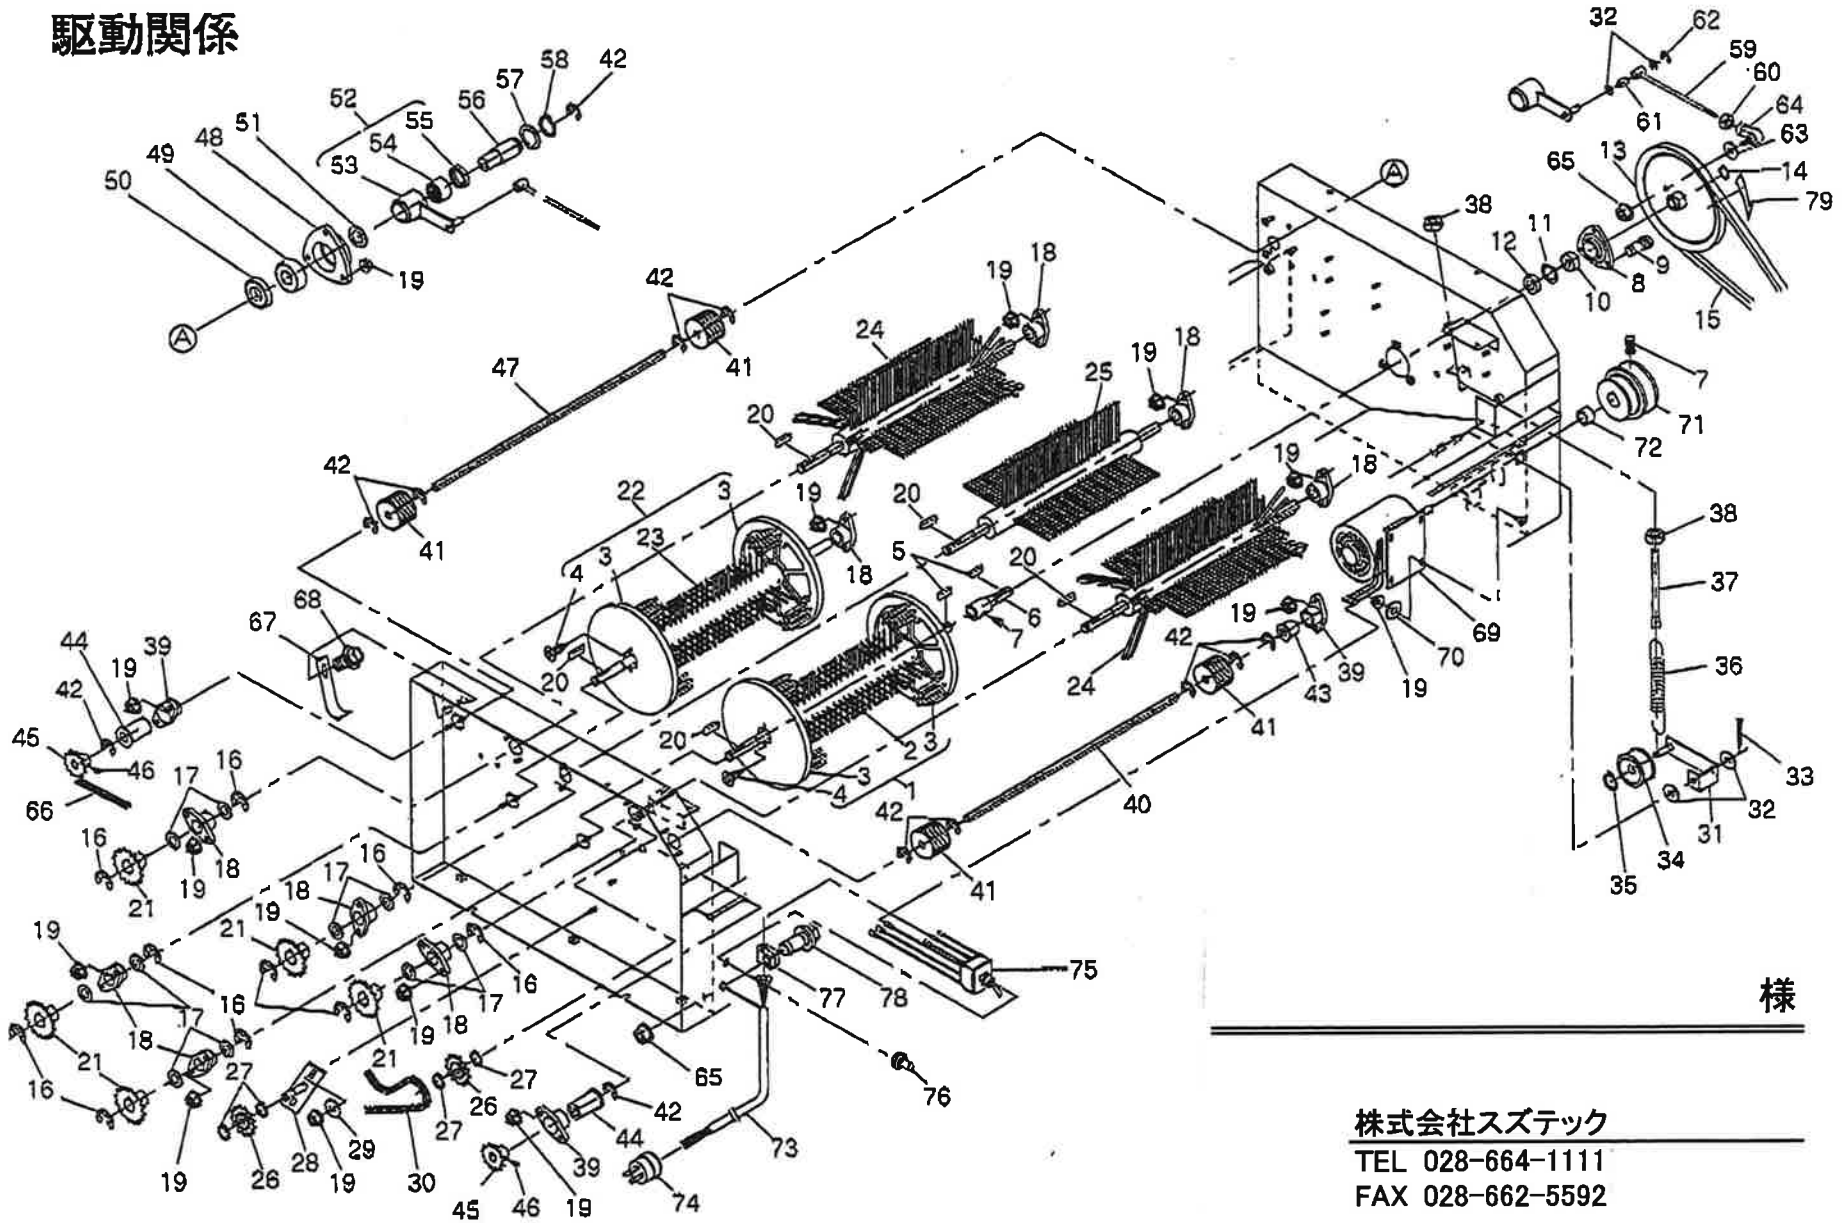

SNW-600

駆動関係

様

株式会社スズテック

TEL 028-664-1111

FAX 028-662-5592

駆動関係

図番	コードNo	部品名称	個数	備考
1	14126-1150-1	ブラシ、アッシ (L、1)	1	(2)~(3)
2	14126-1151-1	ブラシ (L、1)	1	
3	14126-2121-1	ブラシサイド	4	
4	03516-23520	クッピンネジ	8	
5	05712-00525	フェザキー	2	5 × 5 × 25
6	14126-1152-1	シャフト (ブラシ)	1	
7	03650-00808	トメネジ	2	M 8 × 8 (4先)
8	14126-1153-1	ジクウケ (6002)	1	
9	01023-50616	ボルト	3	M 6 × 16
10	08141-06002	ボールベアリング	1	6002LLU
11	04611-00320	アササークリップ	1	R 32
12	PR007-4915-1	オイルシール (17×32×8)	1	
13	14126-1154-2	ブーリ (219)	1	
14	04612-00150	ジクサークリップ	1	S 15
15	14126-1155-1	Vベルト (A39)	1	
16	04613-50120	ジクサークリップ	10	E 12
17	14311-1123-1	ザガネ (24-15-2.5)	10	φ15 × φ24 × t2.5
18	14115-1141-1	ブッシュ	9	
19	02021-50060	ナット	31	M 6 フランジナット
20	05712-00530	フェザキー	5	5 × 5 × 30
21	14126-1156-1	スプロケット (16)	5	
22	14126-1160-1	ブラシ、アッシ (L)	1	(3) (4) (5)
23	14124-1121-2	ブラシ (L)	1	
24	14126-1159-1	ブラシ (ウエ、ゼンゴ)	2	
25	14126-1158-1	ブラシ (ウエ、ナカ)	1	
26	5J066-2129-1	スプロケット (13アイドラ)	2	
27	04612-00120	ジクサークリップ	4	S 12
28	14126-1133-1	ベース (テンション)	1	
29	04015-50060	ヒラザガネ	2	φ7 × φ22 × t20
30	14126-1157-1	チェーン (110)	1	
31	14126-1132-1	テンションアーム (モータ)	1	
32	57533-5194-1	22ザガネ	4	φ10.5 × φ22 × t2.3
33	05511-50320	ワリピン	1	φ3 × 20
34	57473-1138-1	テンションブーリ	1	
35	04612-00100	ジクサークリップ	1	S 10
36	14311-1143-1	ヒッパリスプリング (ロール)	1	
37	57924-4219-1	チョウセツボルト	1	
38	02014-50060	ナット	2	M 6
39	14121-1123-1	ブクケット (ブッシュ)	3	
40	14126-1161-1	シャフト (オクリ、P)	1	

図番	コードNo	部品名称	個数	備考
41	14121-1162-1	ロール (オクリ)	4	
42	04613-50100	ジクサークリップ	12	E 10
43	14126-1168-1	ブッシュ (21)	1	
44	PA221-9254-1	ブッシュ	2	
45	14126-1165-1	スプロケット (12)	2	
46	03650-00608	トメネジ	2	M 6 × 8 (4先)
47	14126-1162-1	シャフト (オクリ、R)	1	
48	14126-2133-1	ジクウケ (6004)	1	
49	08141-06004	ボールベアリング	1	6004 L L U
50	09230-20426	オイルシール	1	
51	71115-1132-1	チョウセツザガネ	1	
52	14126-1170-1	アーム、アッシ (クラッチ)	1	59-59
53	14126-1163-1	アーム (クラッチ)	1	
54	14115-2113-1	クラッチ (ワンウェイ)	1	
55	09500-25356	オイルシール	1	
56	14126-2131-1	ボス (ローラクラッチ)	1	
57	14126-2132-1	ヒラザガネ (25-45)	1	φ25 × φ45 × t1.2
58	04612-00250	ジクサークリップ	1	S 25
59	14126-1164-1	ロッド (クラッチ)	1	
60	02114-50080	ナット	1	M 8
61	14111-1146-1	ブッシュ	1	
62	04613-50080	ジクサークリップ	1	E 8
63	04015-50080	ヒラザガネ	1	φ9 × φ26 × t2.5
64	45404-9577-1	ロッドエンド	1	
65	02121-50080	ナット	2	M 8 フランジナット
66	14126-1166-1	チェーン (94)	1	
67	14126-1167-1	イタバネ (テンション)	1	
68	01025-50612	ボルト	1	M 6 × 12
69	22735-2111-2	モータ (3相200V、0.75KW)	1	
70	57471-5117-1	19マルザ	2	φ6.5 × φ19 × t1.6
71	14126-1171-1	ブーリ (55-64-19)	1	
72	14126-1177-1	カラー (12)	1	
73	14126-1172-1	コード (テンゲン)	1	
74	22731-3131-1	サシコミブラダ 4 P	1	
75	14126-1173-1	スイッチ	1	
76	14126-1174-1	キャップ (ボウスイ)	1	
77	14126-1176-1	クランプ (コード)	1	
78	01125-50830	ボルト	1	
79	22111-1133-1	カイテンマーク	1