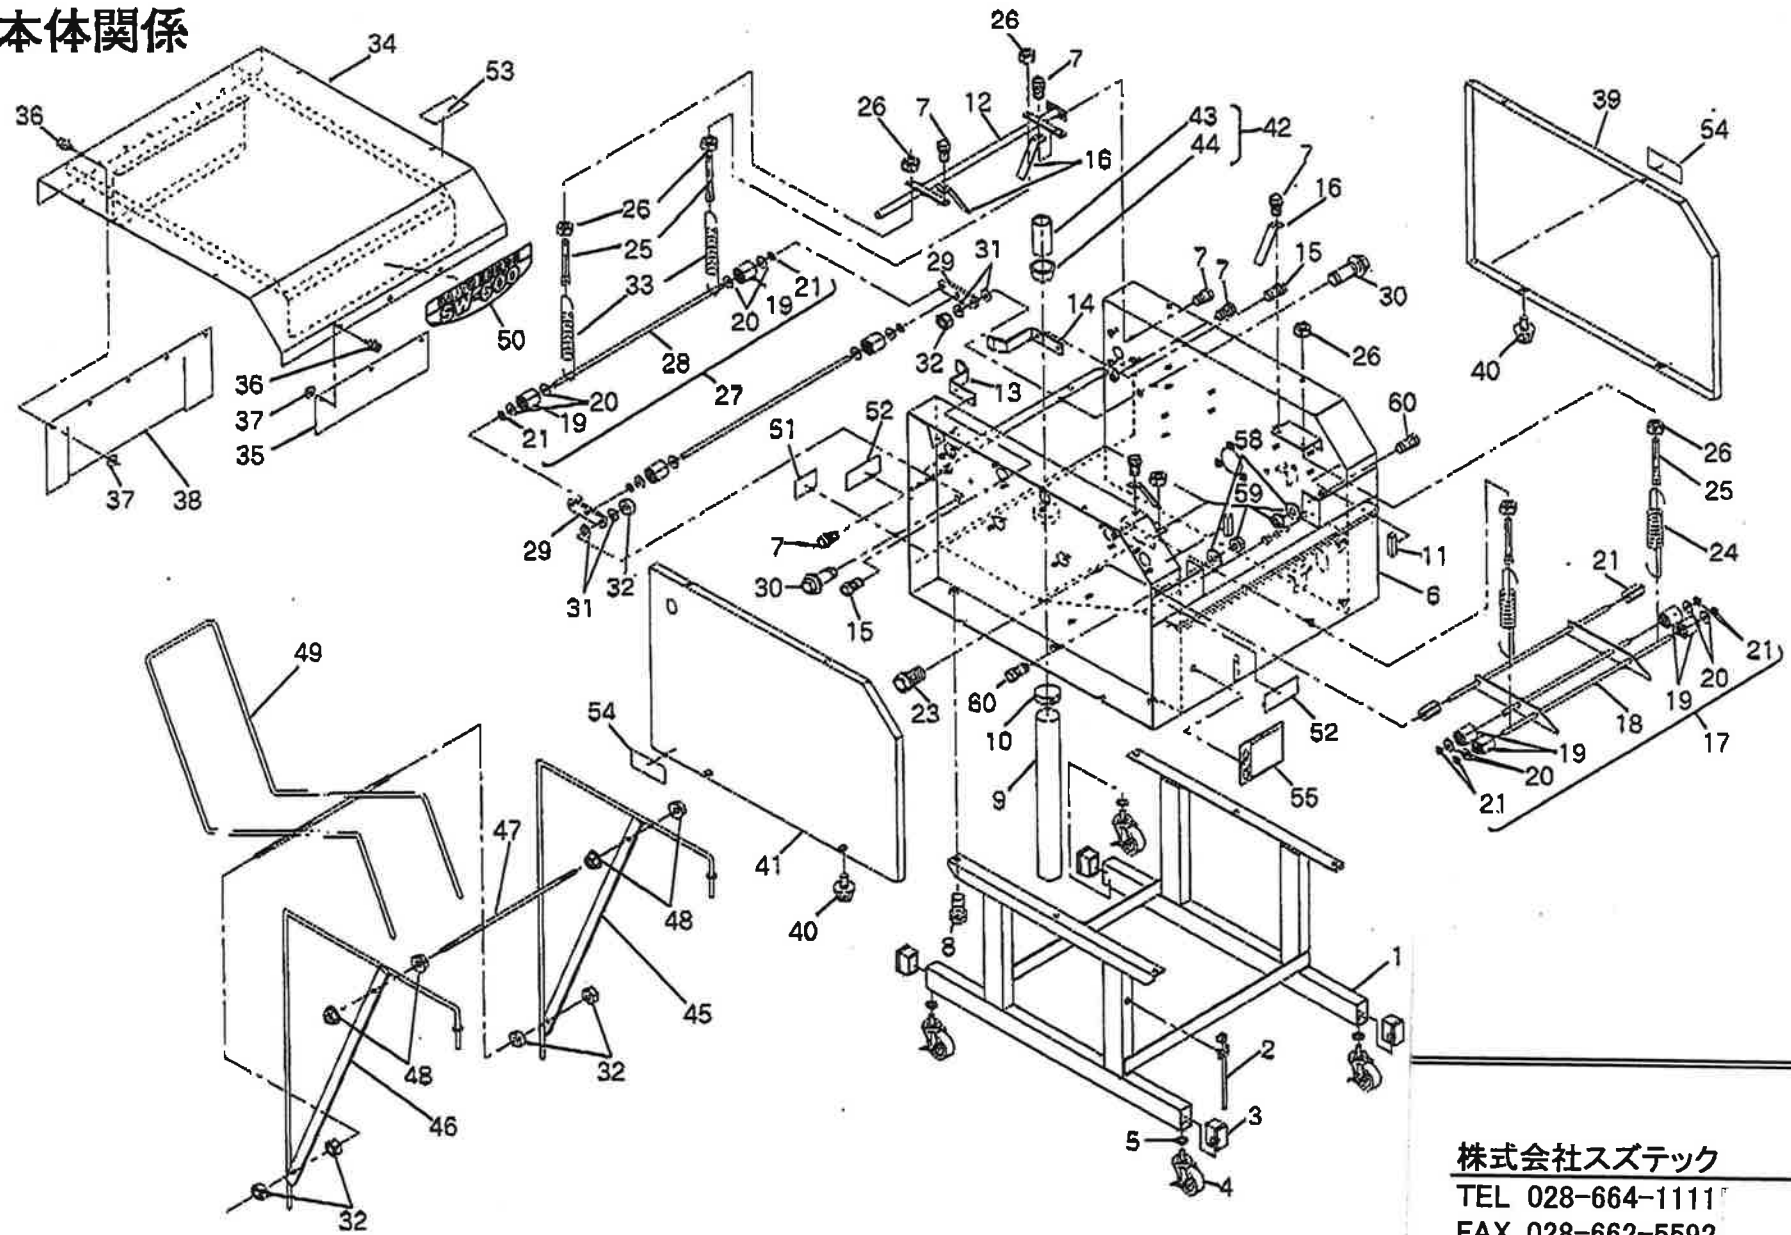

SNW-600

本体関係

本体関係

図番	コードNo	部品名称	個数	備考	図番	コードNo	部品名称	個数	備考
1	14126-1111-1	ベース	1		31	51161-7456-1	ヒラザガネ (8.5-22)	4	φ8.5×φ22×t2.3
2	5H215-2579-1	コードクランプ (140)	1		32	67950-5914-1	Uナット	6	M8
3	14117-2143-1	キャップ (50×30)	4		33	14311-1143-1	ヒツバリスプリング (ロール)	2	
4	14126-1113-1	キヤスター (50)	4		34	14126-1183-1	カバー (ジョウブ)	1	
5	04512-50100	ハネザガネ	4		35	14126-1184-1	シート (イリグチ)	1	
6	14126-1121-2	フレーム	1		36	5F531-6117-1	リベット (スクリュ)	8	
7	01023-50614	ボルト	8	M6×14	37	14126-1187-1	ヒラザガネ (7-22)	8	
8	01123-50816	ボルト	6	M8×16	38	14126-1185-1	シート (デグチ)	1	
9	14126-1124-1	ホース (ドレン)	1		39	14126-1181-1	カバー (サイド、R II)	1	
10	14111-1179-1	ホースバンド2	1		40	14311-2128-1	トクシュボルト	4	
11	14126-1123-1	スポンジ (10×10×50)	2		41	14126-1182-1	カバー (サイド、LH)	1	
12	14126-1131-1	パイプ (センジョウ)	1		42	14126-1180-1	ドレンセン、コンブ	1	④ ④
13	14126-1134-1	ガイド (1、サイド)	1		43	14126-1186-1	パイプ (ドレン)	1	
14	14126-1135-1	ガイド (2、サイド)	1		44	14113-1122-1	ドレンセンゴム	1	
15	01023-50616	ボルト	4		45	14126-1191-1	ハコウケ (1、R II)	1	
16	14121-1171-1	ガイド (ブラシ)	4		46	14126-1192-1	ハコウケ (1、LH)	1	
17	14126-1140-2	ガイド、コンブ (F)	1	④~④	47	14126-1193-1	シャフト (U)	1	
18	14126-1141-2	ガイド (F)	1		48	02121-50080	ナット	4	M8フランジナット
19	14126-1145-1	ローラ (センジョウ)	8		49	14126-1194-1	ハコウケ (2)	1	
20	04013-50080	ヒラザガネ	12	φ8.5×φ18×t1.6	50	14126-2111-1	ラベル (センジョウ)	1	
21	11832-1116-1	ナット (ブッシュ)	8	φ8用	51	14126-2112-1	ラベル (カタシキ)	1	
22	14126-1142-1	タカナット (M10)	2		52	14312-2194-1	ラベル (マキコミ)	2	
23	01123-51016	ボルト	2	M10×16	53	5J066-6113-1	ラベル (1、カバー)	1	
24	14311-1134-1	ヒツバリスプリング (F、ロール)	2		54	57422-7119-1	ラベル (1、カバー)	2	
25	14117-1132-1	ナヨウセツボルト	4		55	14126-2113-1	ラベル (スイッチ)	1	
26	02014-50060	ナット	8	M6	56	14126-2114-1	トリアツカイセツメイショ	1	
27	14126-1130-2	シャフト、コンブ (ガイド、R)	2	④ ④ ④ ④	57	14126-2115-1	セツメイショ (カイトンカウニン)	1	
28	14126-1143-2	シャフト (ガイド、R)	2		58	04015-50060	ヒラザガネ	2	φ7.0×φ22×t2.0
29	14126-1144-2	プレート (ガイド、R)	2		59	02021-50060	ナット	2	M6フランジナット
30	01125-50830	ボルト	2	M8×30	60	01023-50620	ボルト	2	M6×20