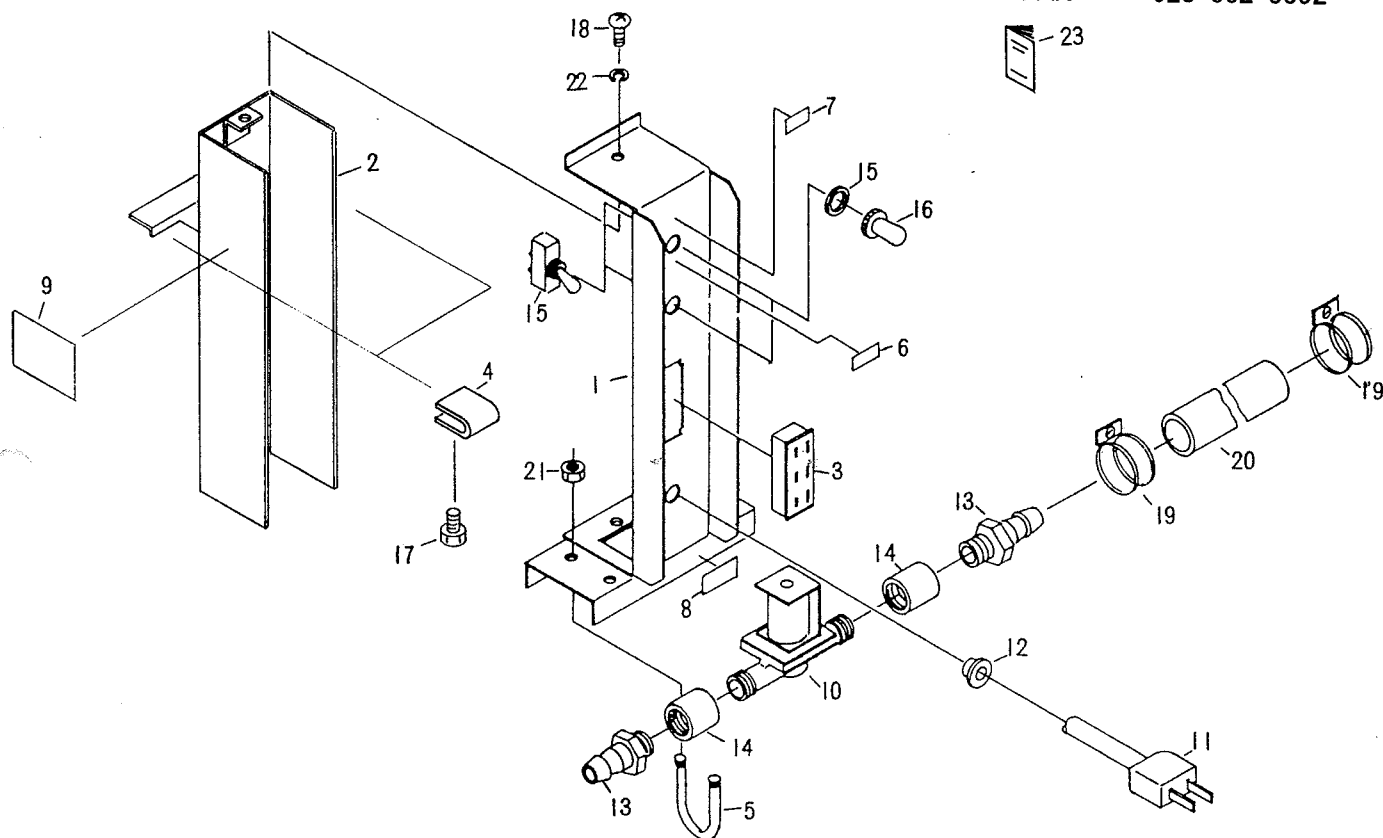

AS-5L

8. パーツリスト

様

株式会社スズテック

TEL 028-664-1111

FAX 028-662-5592

図 No.	部品コード	部 品 名 称	個 数	摘 要
1	29202-31040	コントロールボックス	1	
2	29202-31070	カバー後	1	
3	29202-31050	AC ソケット	1	
4	20033-41090	クリップ	2	
5	29202-41030	Uボルト	2	
6	29202-41130	カンスイマーク	1	
7	29202-41210	スイッチマーク	1	
8	29202-41140	矢印マーク	1	
9	29202-31060	注意マーク	1	
10	29202-41170	ウォーターバルブ	1	
11	00980-41370	電源コード (Q)	1	5 m
12	20208-48411	コードブッシュ	1	
13	20028-47114	ホースノズル	2	1 / 2
14	29202-41190	ソケット	2	1 / 2
15	20030-46119	スナップスイッチ	2	
16	20030-46120	ゴムキャップ	2	
17	01000-00610	六角ボルト	2	M 6 × 10
18	01110-00508	十字穴付ナベ小ネジ	2	M 5 × 8
19	06710-11900	ホースバンド	3	φ 19
20	06600-015200	ビニールホース	1	φ 15 × 18 × 2 m
21	01280-00504	六角袋ナット	4	M 5
22	01400-00513	バネザガネ	2	M 5
23	29202-41230	取扱説明書	1	

AS-5L

様

株式会社スズテック

TEL 028-664-1111

FAX 028-662-5592

センサー部 ASSY 29202-30100

図 No.	部品コード	部品名称	個数	摘要
1	20041-31670	アーム完結 (L)	1	
2	20041-31680	カバー	1	
3	20033-41600	マイクロスイッチ	1	
4	20332-41590	U板	1	
5	20041-41360	ネジリバネ (左)	1	
6	00980-41050	電源コード (D)	1	5 m
7	20041-41350	センサ (左)	1	
8	20000-41750	バネ平座金組込六角ボルト	1	M 8 × 16
9	01110-00320	十字穴付ナベ小ネジ	2	M 3 × 20
10	01113-00406	十字穴付タッピンネジ	2	M 4 × 6
11	01200-00807	六角ナット	1	M 8
12	01200-00303	六角ナット	4	M 3
13	01501-00510	Rピン	1	φ 5 用
14	01500-02515	割ピン	1	φ 2.5 × 15
15	29202-41120	L金具	1	
16	20033-41090	クリップ	1	
17	01400-00307	バネザガネ	1	M 3
18	01420-00608	ヒラザガネ	2	M 6
19	00980-41200	プッシュマウントタイ	1	
20	13201-41278	コードバンド	3	
21	01113-00308	十字穴付タッピンネジ	1	M 3 × 8
22	01000-00610	六角ボルト	1	M 6 × 10
23	20041-41410	センサ接続マーク	1	