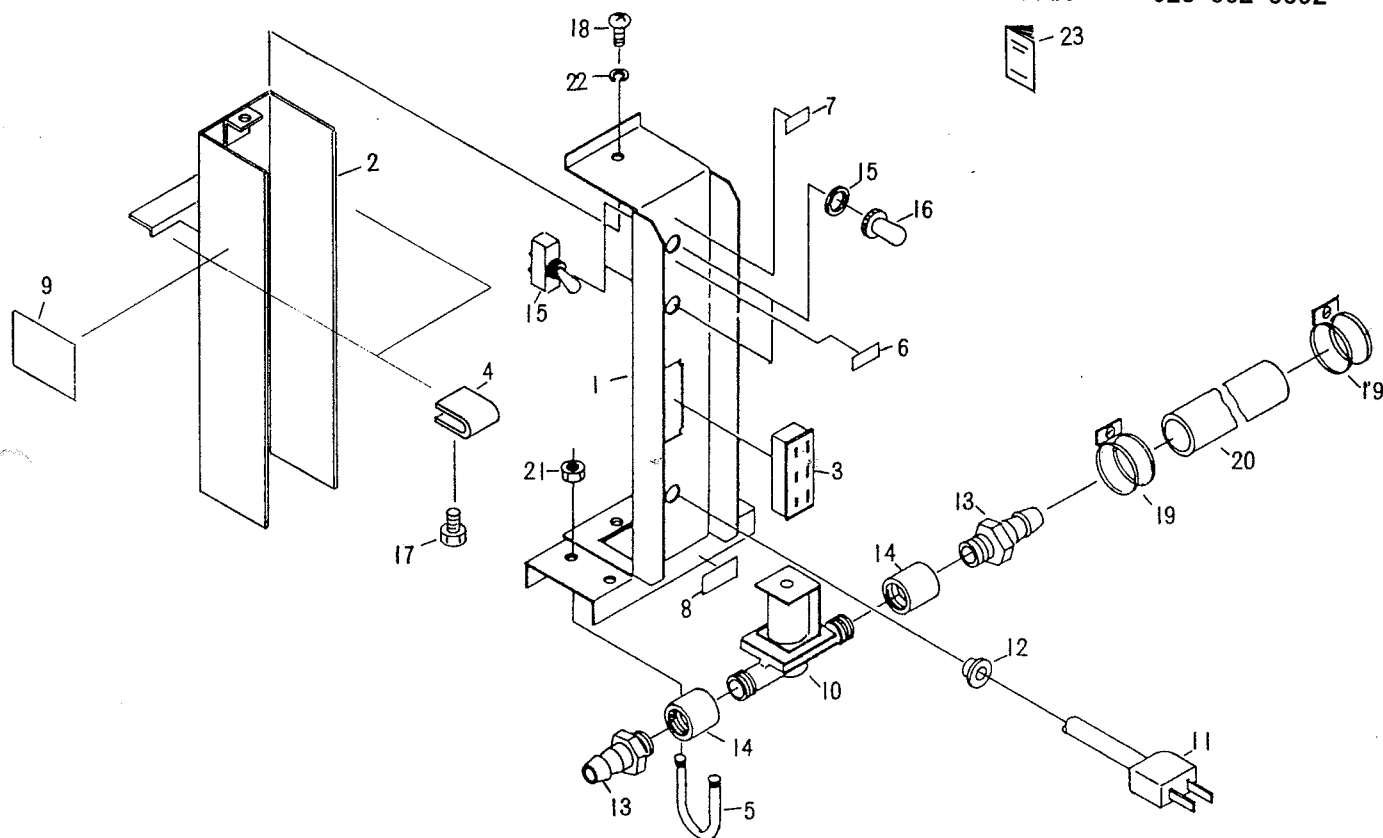

AS-5L

8. パーツリスト

様

株式会社スズテック

TEL 028-664-1111

FAX 028-662-5592

図 No.	部品コード	部 品 名 称	個 数	摘 要
1	29202-31040	コントロールボックス	1	
2	29202-31070	カバー後	1	
3	29202-31050	AC ソケット	1	
4	20033-41090	クリップ	2	
5	29202-41030	Uボルト	2	
6	29202-41130	カンスイマーク	1	
7	29202-41210	スイッチマーク	1	
8	29202-41140	矢印マーク	1	
9	29202-31060	注意マーク	1	
10	29202-41170	ウォーターバルブ	1	
11	00980-41370	電源コード (Q)	1	5 m
12	20208-48411	コードブッシュ	1	
13	20028-47114	ホースノズル	2	1 / 2
14	29202-41190	ソケット	2	1 / 2
15	20030-46119	スナップスイッチ	2	
16	20030-46120	ゴムキャップ	2	
17	01000-00610	六角ボルト	2	M 6 × 10
18	01110-00508	十字穴付ナベ小ネジ	2	M 5 × 8
19	06710-11900	ホースバンド	3	φ 19
20	06600-015200	ビニールホース	1	φ 15 × 18 × 2 m
21	01280-00504	六角袋ナット	4	M 5
22	01400-00513	バネザガネ	2	M 5
23	29202-41230	取扱説明書	1	

AS-5L

様

株式会社スズテック

TEL 028-664-1111

FAX 028-662-5592

センサ部ASSY 29202-30100

図 No.	部品コード	部品名称	個数	摘要
1	20041-31670	アーム完結 (L)	1	
2	20041-31680	カバー	1	
3	20033-41600	マイクロスイッチ	1	
4	20332-41590	U板	1	
5	20041-41360	ネジリバネ (左)	1	
6	00980-41050	電源コード (D)	1	5 m
7	20041-41350	センサ (左)	1	
8	20000-41750	バネ平座金組込六角ボルト	1	M 8 × 16
9	01110-00320	十字穴付ナベ小ネジ	2	M 3 × 20
10	01113-00406	十字穴付タッピンネジ	2	M 4 × 6
11	01200-00807	六角ナット	1	M 8
12	01200-00303	六角ナット	4	M 3
13	01501-00510	Rピン	1	φ 5 用
14	01500-02515	割ピン	1	φ 2.5 × 15
15	29202-41120	L金具	1	
16	20033-41090	クリップ	1	
17	01400-00307	バネザガネ	1	M 3
18	01420-00608	ヒラザガネ	2	M 6
19	00980-41200	プッシュマウントタイ	1	
20	13201-41278	コードバンド	3	
21	01113-00308	十字穴付タッピンネジ	1	M 3 × 8
22	01000-00610	六角ボルト	1	M 6 × 10
23	20041-41410	センサ接続マーク	1	