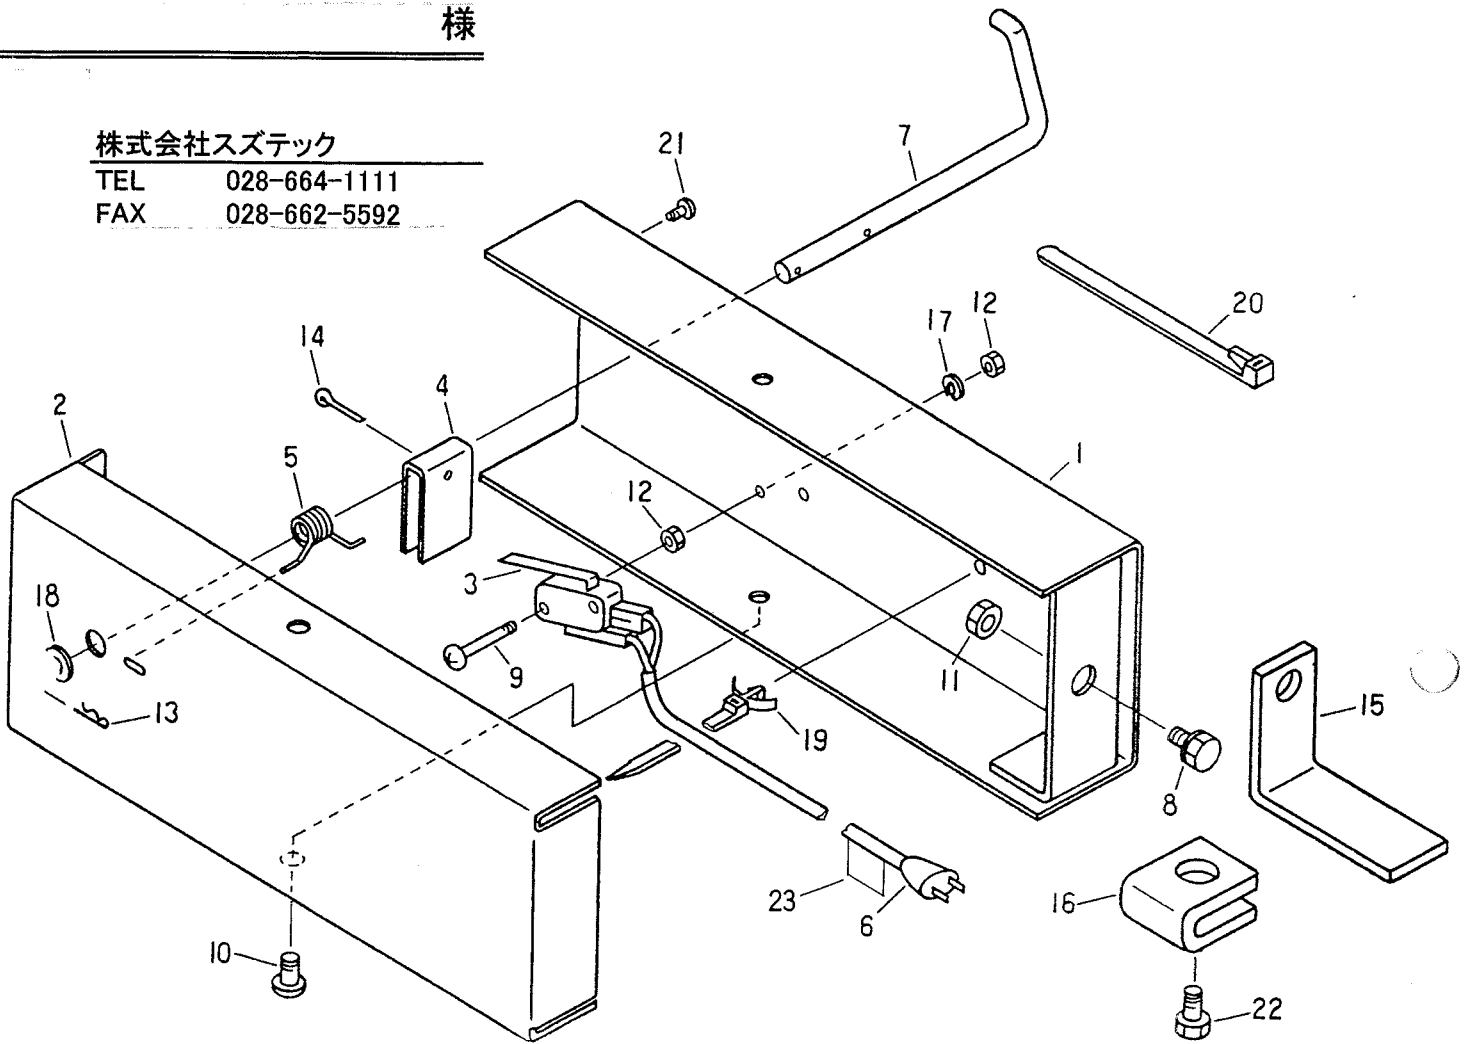

AS-5L

8. パーツリスト

様

株式会社スズテック

TEL 028-664-1111

FAX 028-662-5592

図 No.	部品コード	部 品 名 称	個 数	摘 要
1	29202-31040	コントロールボックス	1	
2	29202-31070	カバー後	1	
3	29202-31050	AC ソケット	1	
4	20033-41090	クリップ	2	
5	29202-41030	Uボルト	2	
6	29202-41130	カンスイマーク	1	
7	29202-41210	スイッチマーク	1	
8	29202-41140	矢印マーク	1	
9	29202-31060	注意マーク	1	
10	29202-41170	ウォーターバルブ	1	
11	00980-41370	電源コード (Q)	1	5 m
12	20208-48411	コードブッシュ	1	
13	20028-47114	ホースノズル	2	1 / 2
14	29202-41190	ソケット	2	1 / 2
15	20030-46119	スナップスイッチ	2	
16	20030-46120	ゴムキャップ	2	
17	01000-00610	六角ボルト	2	M 6 × 10
18	01110-00508	十字穴付ナベ小ネジ	2	M 5 × 8
19	06710-11900	ホースバンド	3	φ 19
20	06600-015200	ビニールホース	1	φ 15 × 18 × 2 m
21	01280-00504	六角袋ナット	4	M 5
22	01400-00513	バネザガネ	2	M 5
23	29202-41230	取扱説明書	1	

AS-5L

様

株式会社スズテック

TEL 028-664-1111

FAX 028-662-5592

センサー部 ASSY 29202-30100

図 No.	部品コード	部品名称	個数	摘要
1	20041-31670	アーム完結 (L)	1	
2	20041-31680	カバー	1	
3	20033-41600	マイクロスイッチ	1	
4	20332-41590	U板	1	
5	20041-41360	ネジリバネ (左)	1	
6	00980-41050	電源コード (D)	1	5 m
7	20041-41350	センサ (左)	1	
8	20000-41750	バネ平座金組込六角ボルト	1	M 8 × 16
9	01110-00320	十字穴付ナベ小ネジ	2	M 3 × 20
10	01113-00406	十字穴付タッピンネジ	2	M 4 × 6
11	01200-00807	六角ナット	1	M 8
12	01200-00303	六角ナット	4	M 3
13	01501-00510	Rピン	1	φ 5 用
14	01500-02515	割ピン	1	φ 2.5 × 15
15	29202-41120	L金具	1	
16	20033-41090	クリップ	1	
17	01400-00307	バネザガネ	1	M 3
18	01420-00608	ヒラザガネ	2	M 6
19	00980-41200	プッシュマウントタイ	1	
20	13201-41278	コードバンド	3	
21	01113-00308	十字穴付タッピンネジ	1	M 3 × 8
22	01000-00610	六角ボルト	1	M 6 × 10
23	20041-41410	センサ接続マーク	1	