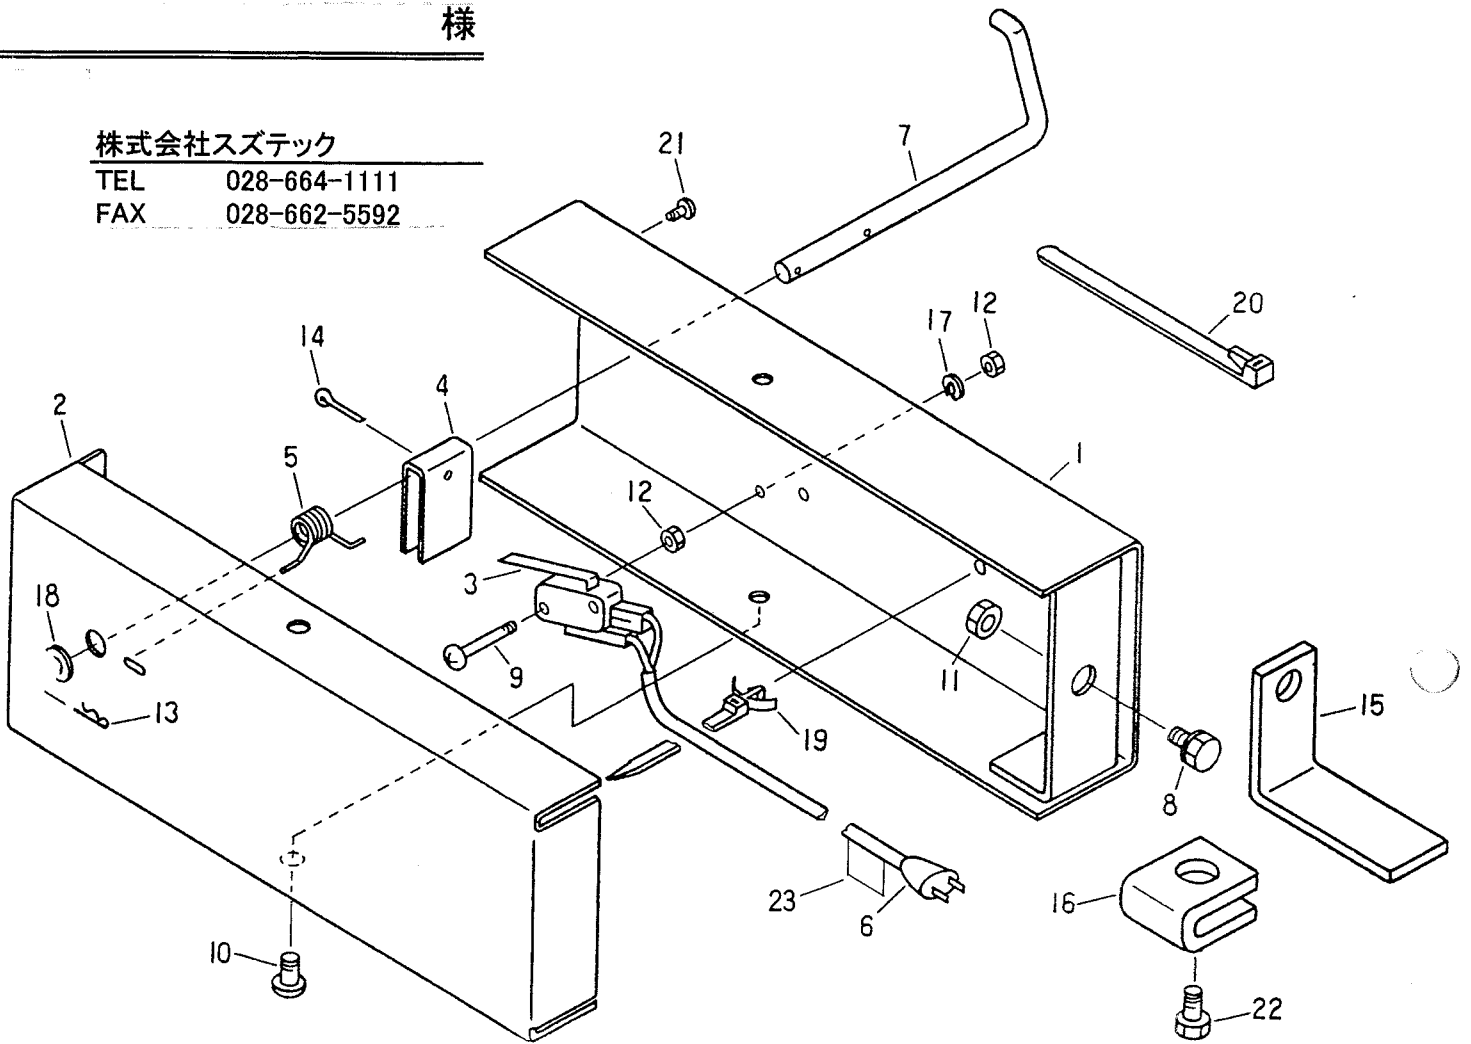

AS-5L

8. パーツリスト

様

株式会社スズテック

TEL 028-664-1111

FAX 028-662-5592

図 No.	部品コード	部 品 名 称	個 数	摘 要
1	29202-31040	コントロールボックス	1	
2	29202-31070	カバー後	1	
3	29202-31050	AC ソケット	1	
4	20033-41090	クリップ	2	
5	29202-41030	Uボルト	2	
6	29202-41130	カンスイマーク	1	
7	29202-41210	スイッチマーク	1	
8	29202-41140	矢印マーク	1	
9	29202-31060	注意マーク	1	
10	29202-41170	ウォーターバルブ	1	
11	00980-41370	電源コード (Q)	1	5 m
12	20208-48411	コードブッシュ	1	
13	20028-47114	ホースノズル	2	1 / 2
14	29202-41190	ソケット	2	1 / 2
15	20030-46119	スナップスイッチ	2	
16	20030-46120	ゴムキャップ	2	
17	01000-00610	六角ボルト	2	M 6 × 10
18	01110-00508	十字穴付ナベ小ネジ	2	M 5 × 8
19	06710-11900	ホースバンド	3	φ 19
20	06600-015200	ビニールホース	1	φ 15 × 18 × 2 m
21	01280-00504	六角袋ナット	4	M 5
22	01400-00513	バネザガネ	2	M 5
23	29202-41230	取扱説明書	1	

AS-5L

様

株式会社スズテック

TEL 028-664-1111

FAX 028-662-5592

センサ部ASSY 29202-30100

図 No.	部品コード	部品名称	個数	摘要
1	20041-31670	アーム完結 (L)	1	
2	20041-31680	カバー	1	
3	20033-41600	マイクロスイッチ	1	
4	20332-41590	U板	1	
5	20041-41360	ネジリバネ (左)	1	
6	00980-41050	電源コード (D)	1	5 m
7	20041-41350	センサ (左)	1	
8	20000-41750	バネ平座金組込六角ボルト	1	M 8 × 16
9	01110-00320	十字穴付ナベ小ネジ	2	M 3 × 20
10	01113-00406	十字穴付タッピンネジ	2	M 4 × 6
11	01200-00807	六角ナット	1	M 8
12	01200-00303	六角ナット	4	M 3
13	01501-00510	Rピン	1	φ 5 用
14	01500-02515	割ピン	1	φ 2.5 × 15
15	29202-41120	L金具	1	
16	20033-41090	クリップ	1	
17	01400-00307	バネザガネ	1	M 3
18	01420-00608	ヒラザガネ	2	M 6
19	00980-41200	プッシュマウントタイ	1	
20	13201-41278	コードバンド	3	
21	01113-00308	十字穴付タッピンネジ	1	M 3 × 8
22	01000-00610	六角ボルト	1	M 6 × 10
23	20041-41410	センサ接続マーク	1	