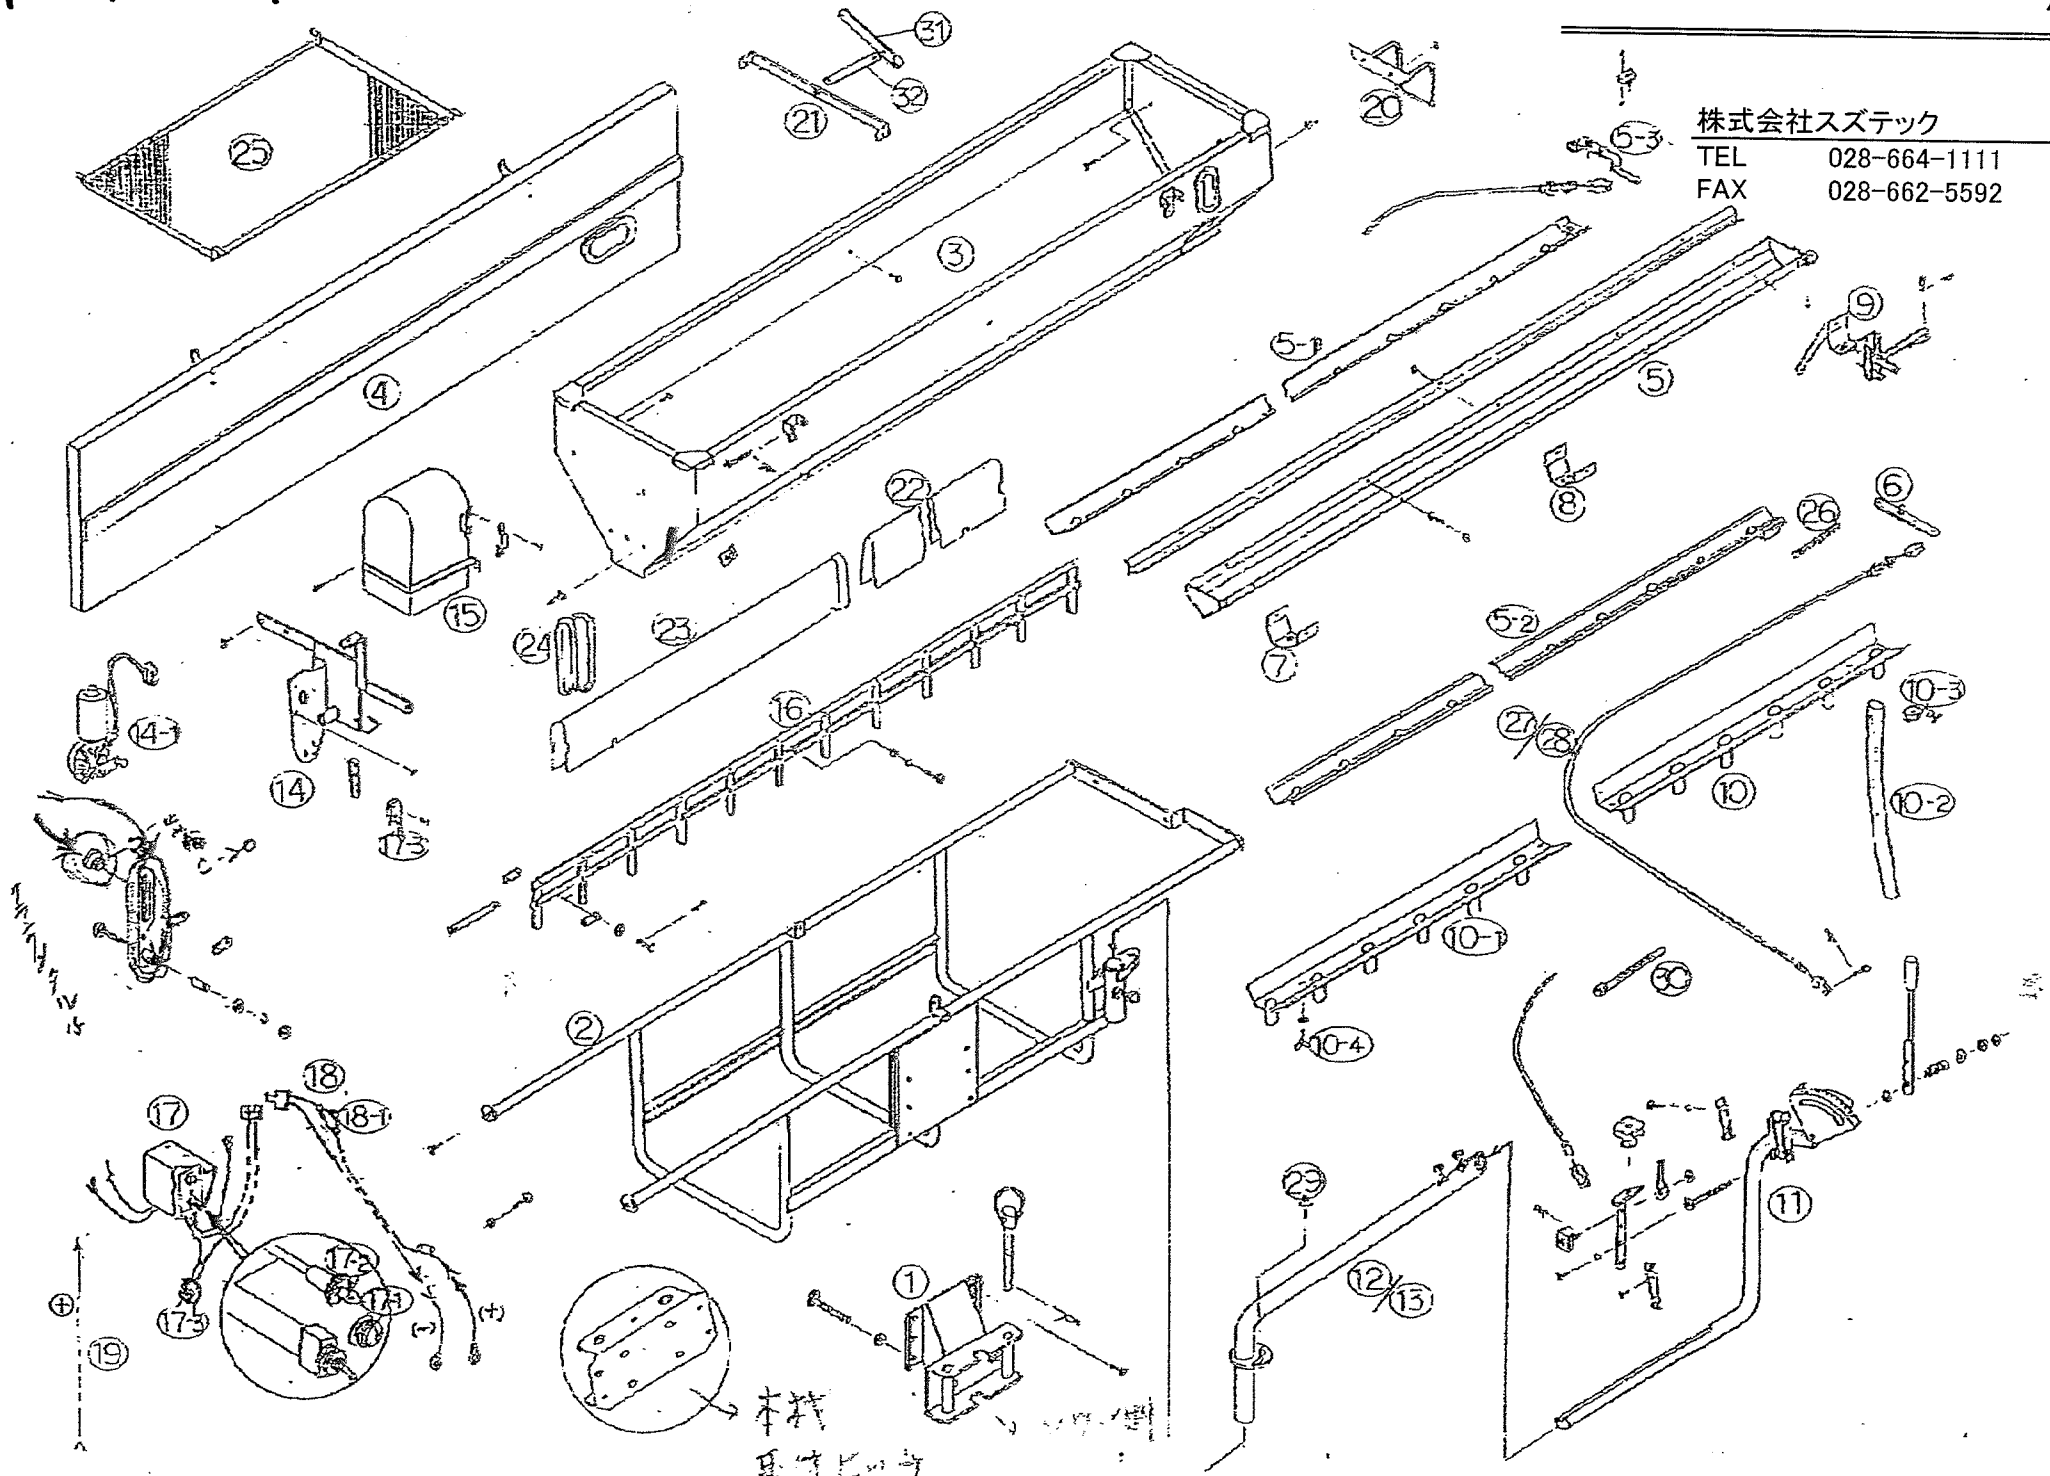

SF-130G

様

株式会社スズテック
TEL 028-664-1111
FAX 028-662-5592

本機
取付ビス

リワーSF130Gパーツリスト

NO.1

NO	コードNO	部 品 名 称	個数	備 考
1	7449001	ソワー側ヒッチ	1	M12×75セットボルト付
2		フ レ ー ム	1	ハンドルフレームB セットボルトM12×35付
3	7450001	ホッパー本体	1	ヒンジピンφ6×45Rピン付
4	7451001	ホッパーフタ	1	
5	7452001	シャッター仕組	1	シャッター部一式
5-1	7453001	調節シャッター	(1)	
5-2	7454001	開閉シャッター	(1)	
5-3	7455001	シャッター調節ロッド	(1)	
6	7456001	シャッター開閉ロッド	1	
7	7457001	散布口取付金具A	1	
8	7458001	" B	1	
9	7459001	ワイヤー取付ブラケット	1	
10	7460001	散布口金具仕組	2	
10-1	7461001	散布口金具	(2)	
10-2	7159001	散布ホース	(12)	
10-3	7160001	ホースバンド 32φ	(12)	
10-4		チョウボルト	(4)	M6×12
11	7462001	ハンドルフレームA仕組	1	
12	7463001	ハンドルフレームB(S)	1	セットボルトM10×35付 130G用
13	7464001	" (L)	1	" 130GL用
14	7465001	駆動部仕組	1	モーター付
14-1	7163001	モーター仕組	(1)	660型
15	7466001	モーターカバー仕組	1	
16	7467001	かくはん装置仕組	1	
17	7468001	スイッチ仕組	1	メインコード付
17-1	7469001	ランプカバー	(1)	
17-2	7220001	パイロットランプ(豆球)	(1)	12V-3.4W
17-3	7470001	リミットスイッチ	(1)	Z-15GM55