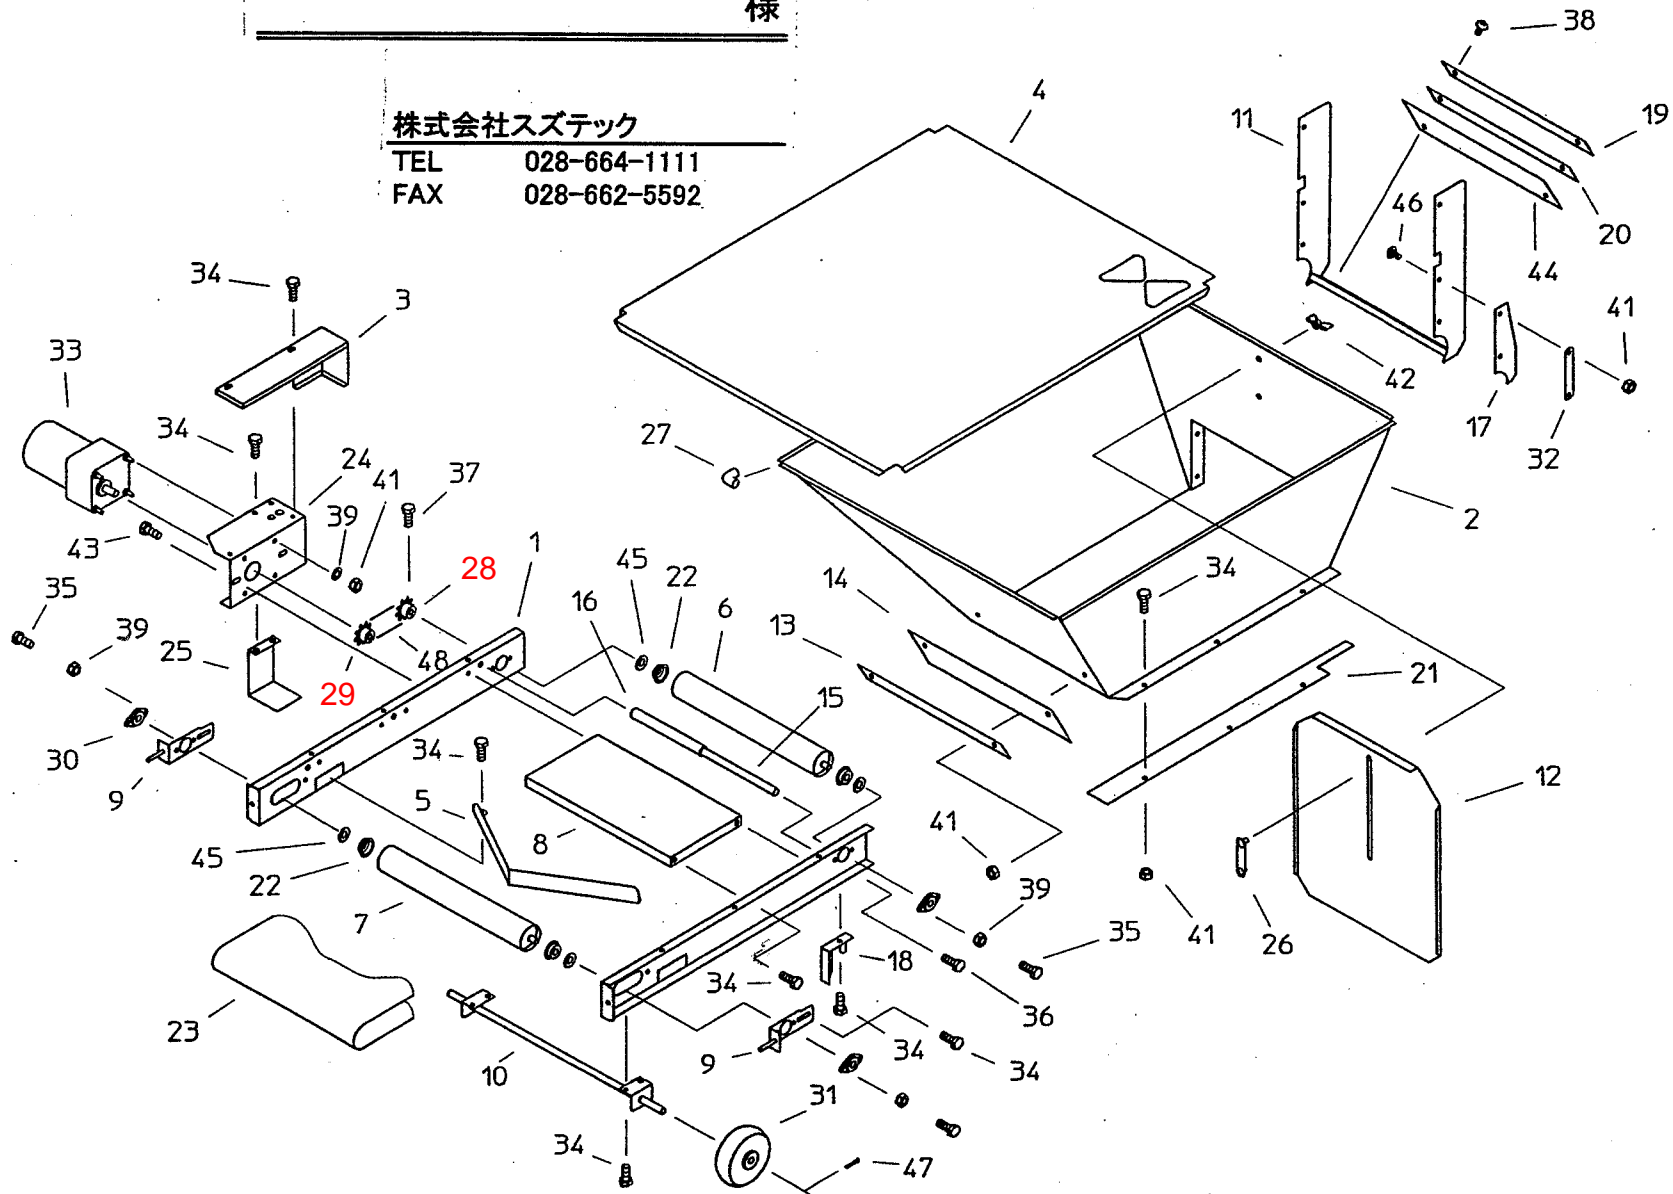

供給コンベアー S
(BM-120)

様

株式会社スズテック

TEL 028-664-1111

FAX 028-662-5592

< BM-120 >