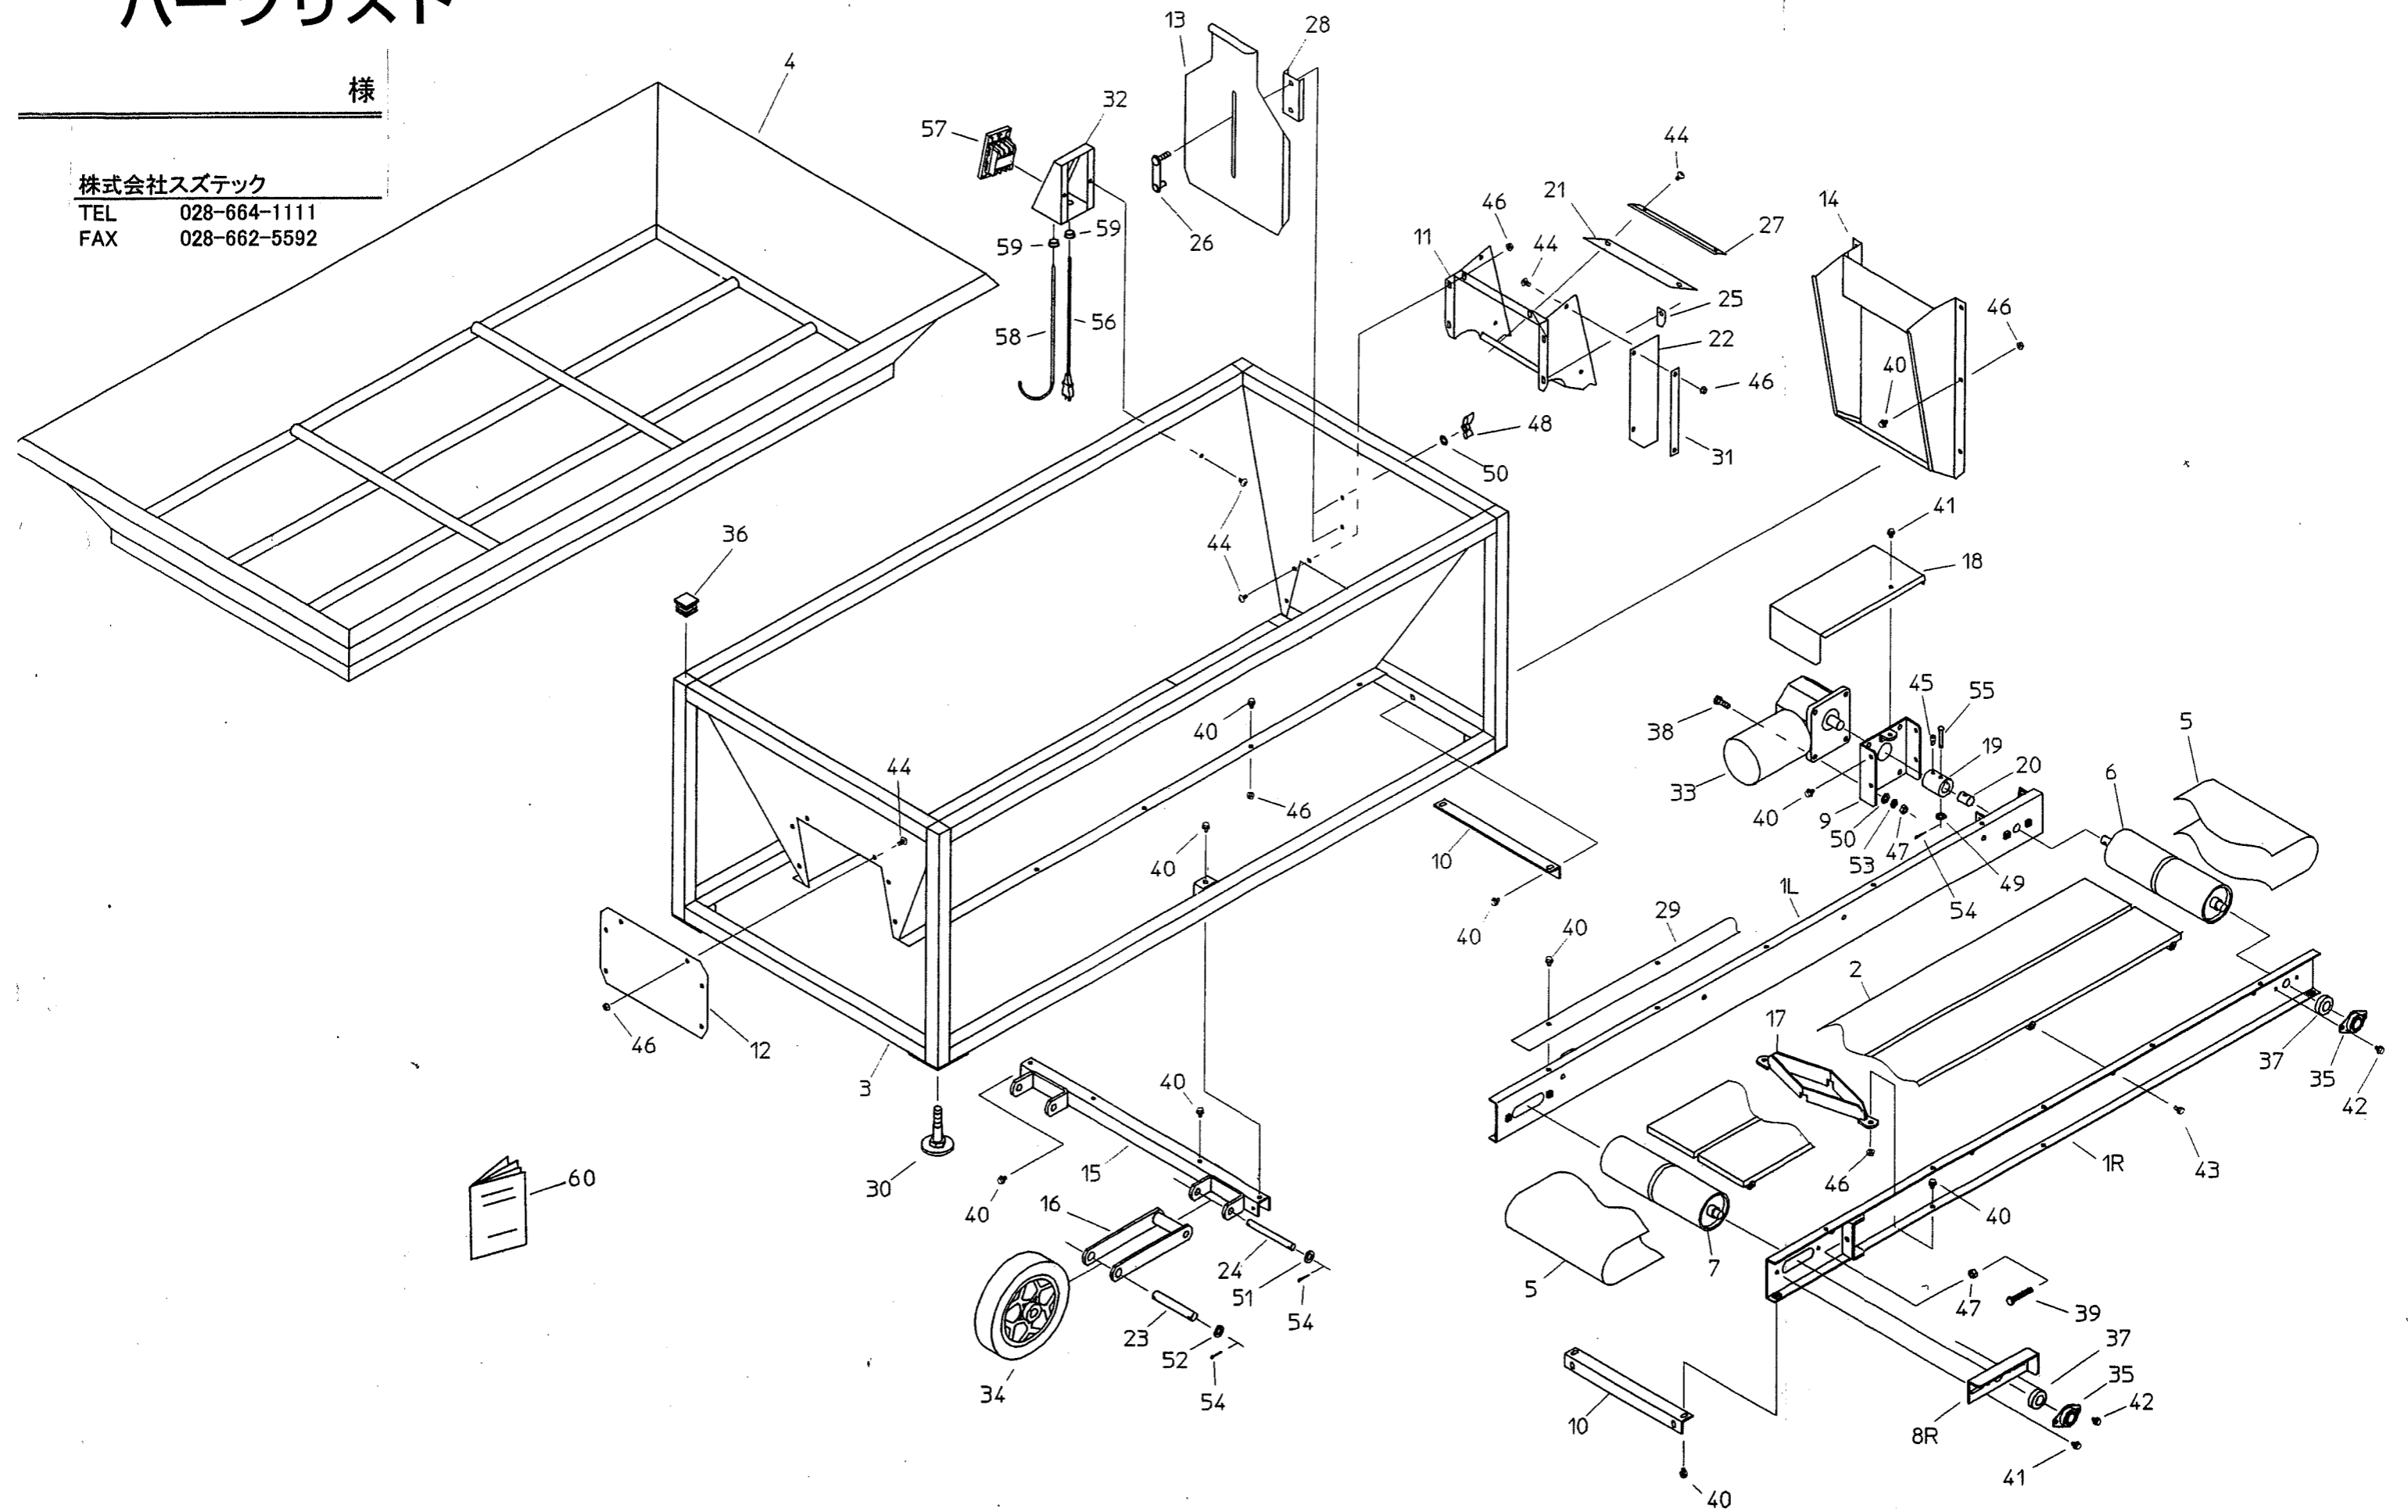

BM-200 パーツリスト

様

株式会社スズテック
TEL 028-664-1111
FAX 028-662-5592

BM-200

図 No	コード	名称	個数	備考
			BM-200	
1	20304-15010	フレーム	L 1, R 1	
2	20304-15020	ベルト受板	1	
3	20304-15030	ホッパーフレーム	1	
4	20304-25010	補助ホッパー	1	
5	20304-35010	コンベアベルト	1	
6	20304-35020	ローラー (駆動)	1	
7	20304-35030	ローラー (従動)	1	
8	20304-35040	ベルト張金具	L 1, R 1	
9	20304-35050	モーターベース	1	
10	20304-35070	L形板	2	
11	20304-35080	排出口	1	
12	20304-35090	フサギ板	1	
13	20304-35100	シャッター	1	
14	20304-35110	ホッパーガイド	1	
15	20304-35130	車輪取付板	1	
16	20304-35140	車輪アーム	2	
17	20304-35150	スクレッパー	1	
18	20304-35160	モーターカバー	1	
19	20304-45010	キーボス	1	
20	20304-45020	カラー	1	
21	20304-45030	ゴムカバー (下)	1	
22	20304-45040	ゴムカバー (側)	2	
23	20304-45050	車輪軸	2	
24	20304-45060	車輪アーム軸	2	
25	20304-45070	ゴムカバー (小)	2	
26	20304-45080	固定板	1	
27	20304-45090	ゴム押エ	1	
28	20304-45100	シャッタープレート	1	
29	20304-45110	ベルトカバー (側)	2	
30	20304-45120	アジャスターボルト	4	
31	20304-45130	ゴム押エ	2	
32	20304-35170	スイッチ取付板	1	
33	20304-35060	モーター	1	
34	20138-31700	シャリン	2	
35	20134-41110	ベアリングケースA	4	
36	53201-41126	角パイプ打込キャップ	4	
37	02202-06002	ベアリング	4	6002UU
38	01000-00825	六角ボルト	4	M 8 × 25
39	01000-00850	六角ボルト	2	M 8 × 50
40	20000-42010	バネ平座金組込六角ボルト	36	M 6 × 16
41	20000-41780	バネ平座金組込六角ボルト	5	M 6 × 12
42	20000-41730	バネ座金組込六角ボルト	8	M 6 × 12
43	20000-41760	バネ座金組込六角ボルト	8	M 8 × 14
44	01000-00612	十字穴付トラスネジ	20	M 6 × 12
45	01010-10612	六角穴付ボルト	1	M 6 × 12
46	01250-00606	座付ナット	34	M 6
47	01200-00865	六角ナット	6	M 8
48	01290-00800	チョウナット	1	M 8
49	01421-00610	平座金	1	M 6
50	01421-00816	平座金	5	M 8