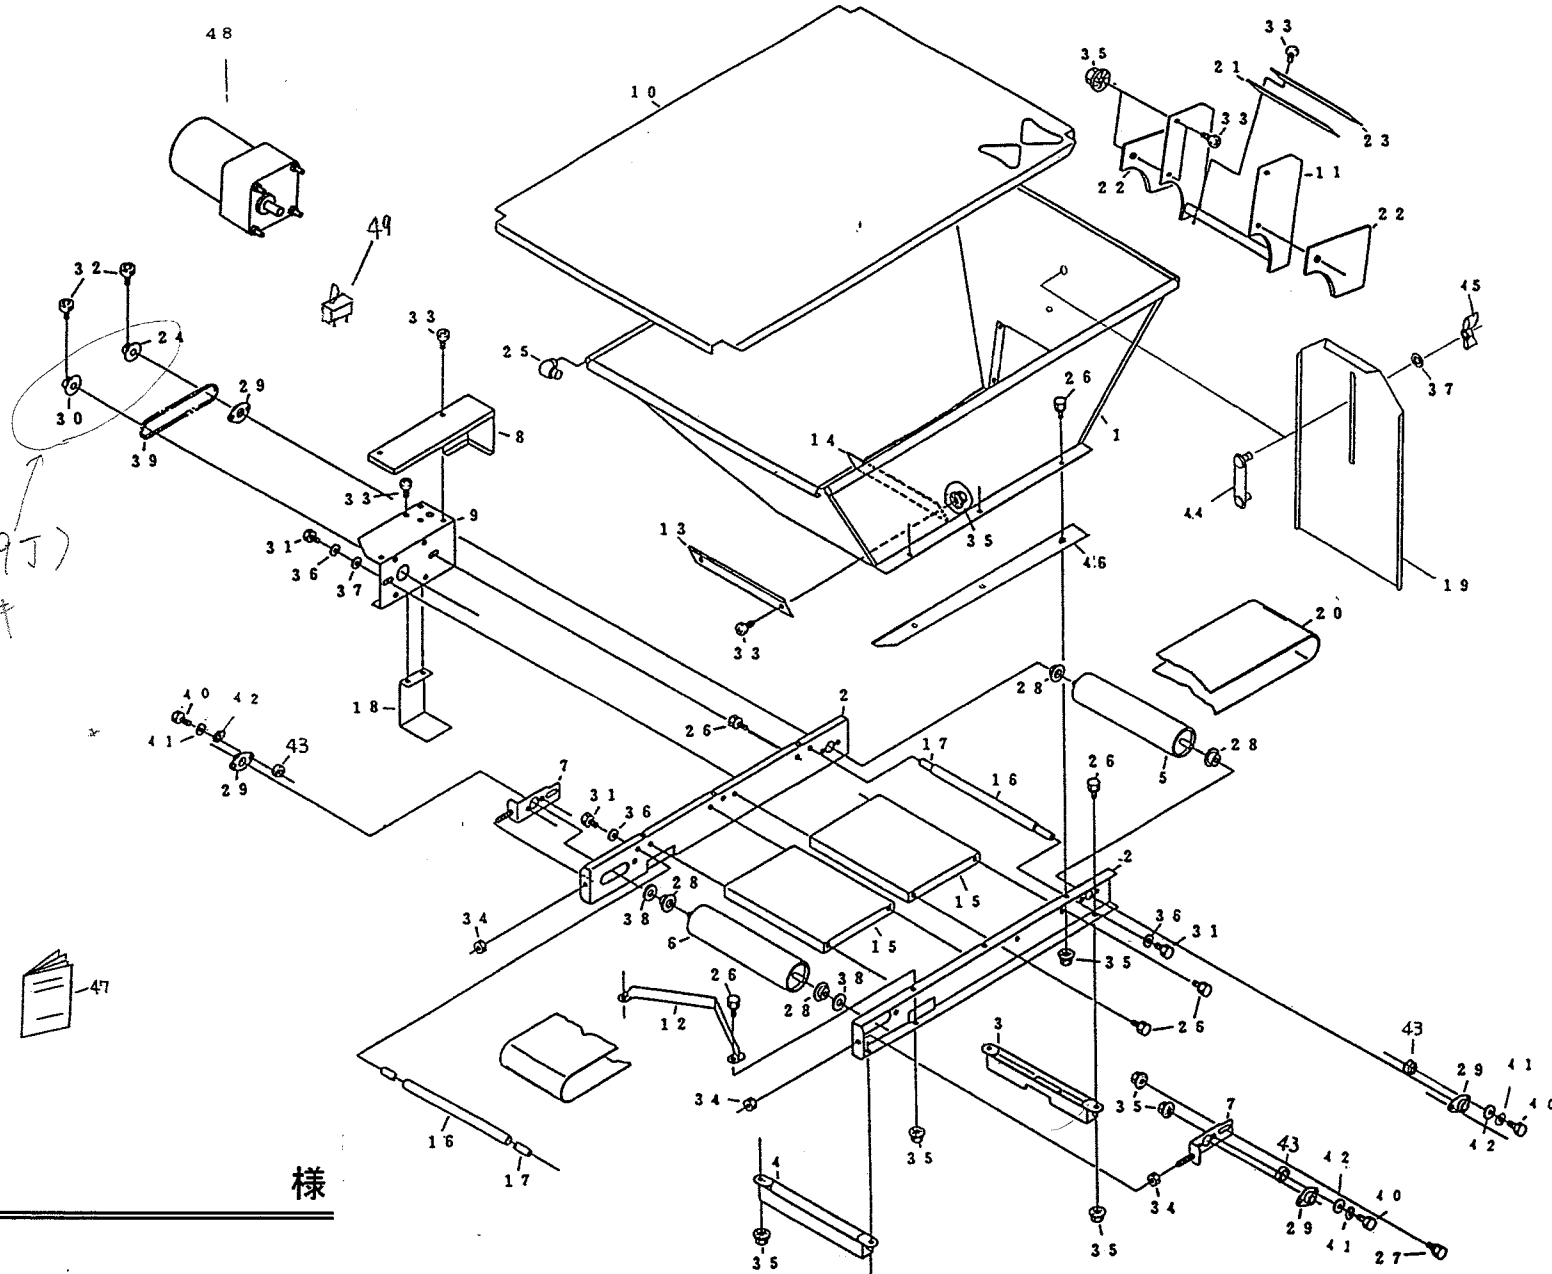

# BM-90

## パーツリスト

最初は  
黒色(9丁)  
今は白

様

株式会社スズテック

TEL 028-664-1111

FAX 028-662-5592

図 No	コード	名 称	個 数		備 考
			BM-90		
1	20304-21180	ホッパー供給	1		
2	20304-21190	フレーム	L 1, R 1		
3	20304-31580	ステー (前)	1		
4	20304-31590	ステー (後)	1		
5	20304-31600	駆動ローラー	1		
6	20304-31610	従動ローラー	1		
7	20304-31620	ベルト張り金具	L 1, R 1		
8	20304-31630	カバー	1		
9	20304-31640	モーターベース	1		
10	20304-31740	安全ワク	1		
11	20304-31890	ゴムカバー取付金具	1		
12	20304-31910	スクレッパー	1		
13	20304-41390	ゴム押エ (後)	1		
14	20304-41410	ベルトカバー (後)	1		
15	20304-41520	ベルト受板	2		
16	20304-41530	ローラー	3		
17	20304-41540	間隔パイプ	3		
18	20304-41570	コードカバー	1		
19	20304-32060	シャッター	1		
20	20304-41670	ベルト	1		
21	20304-41800	カバー押エ	1		
22	20304-41870	ゴムカバー	2		
23	20304-41880	ゴムカバー	1		
24	20320-41320	スプロケット	1		9T $\phi 10$
25	20000-41690	コーナーゴム	4		
26	20000-41730	バネ座金組込六角ボルト	28		M 6 $\times$ 12
27	20000-41780	バネ平座金組込六角ボルト	8		M 6 $\times$ 12
28	20025-45112	メタル受け	4		
29	20126-41180	ピロー型軸受	4		
30	20320-41240	モータースプロケット	1		9T $\phi 12$
31	01000-00812	六角ボルト	8		M 8 $\times$ 12
32	01010-10612	六角穴付ボルト	2		
33	01110-00612	十字穴付トラスネジ	12		M 6 $\times$ 12
34	01200-00605	六角ナット	4		M 6
35	01250-00606	座付ナット	22		M 6
36	01400-00820	バネ座金	8		M 8
37	01400-00812	平座金	3		M 8
38	01420-01016	平座金	2		M 10
39	03003-41032	チェーン	1		32 LINK
40	01000-00512	六角ボルト	8		M 5 $\times$ 12
41	01421-00508	平座金	8		M 5
42	01400-00513	バネ座金	8		M 5
43	01200-00504	六角ナット	8		M 5
44	20304-42050	固定板	1		
45	01290-00800	チョウナット	1		M 8
46	20304-42040	ベルトカバー	2		
47	20304-40920	取扱説明書	1		
48	20304-31680	ギヤードモートル	1		
49	20030-46119	スナップスイッチ	1		