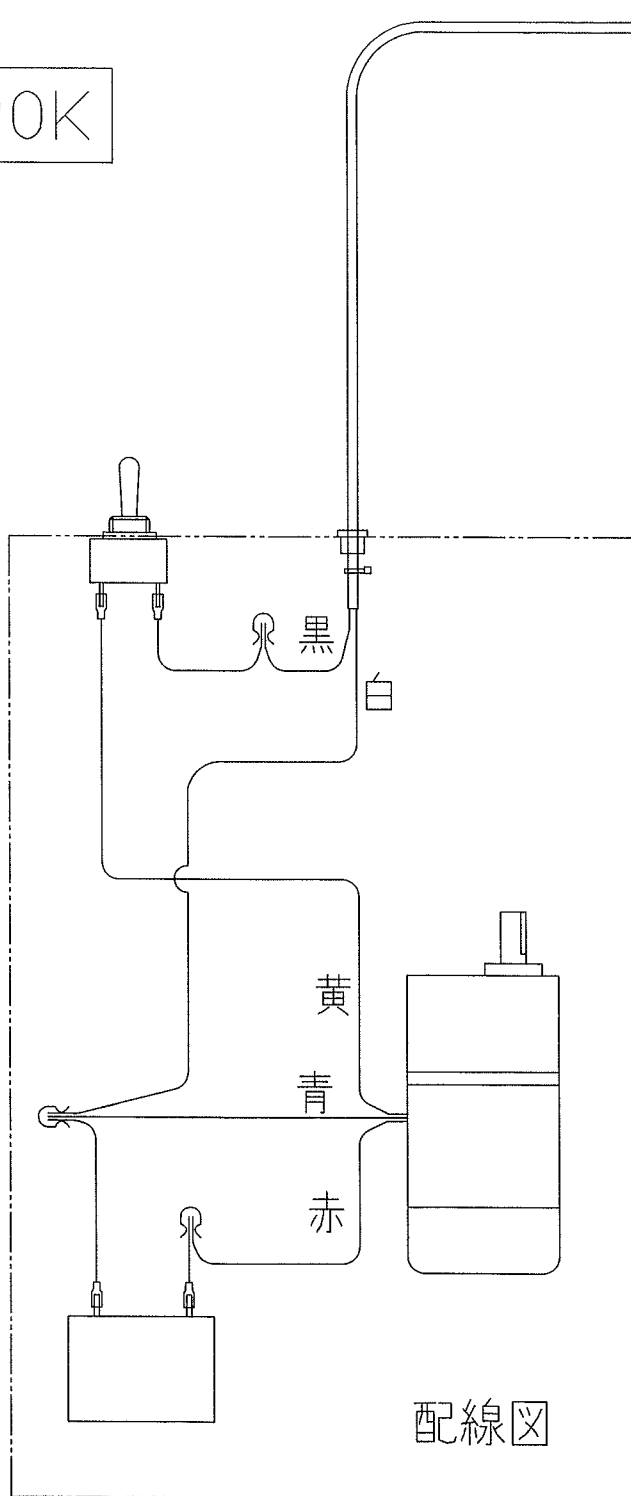

BM-90K

様

株式会社スズテック
TEL 028-664-1111
FAX 028-662-5592

BM-90K

AC.100V

配線図