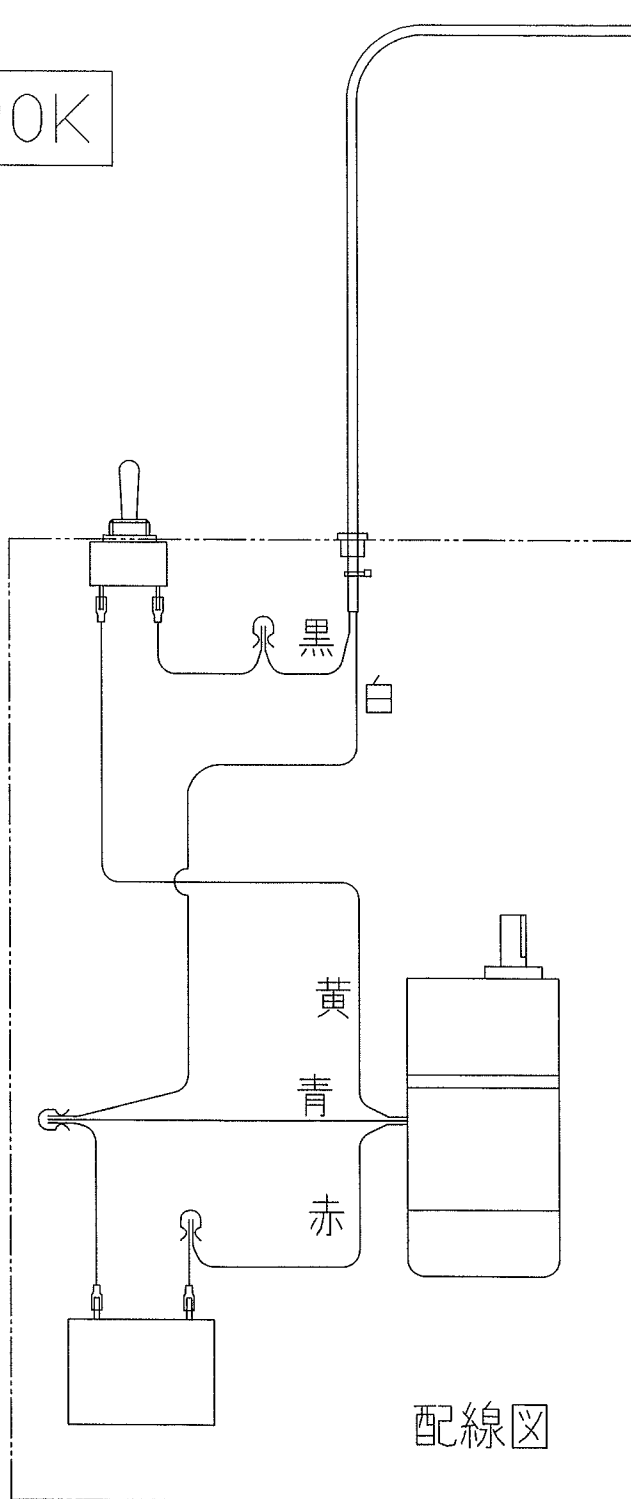

BM-90K

様

株式会社スズテック
 TEL 028-664-1111
 FAX 028-662-5592

BM-90K

AC.100V

配線図