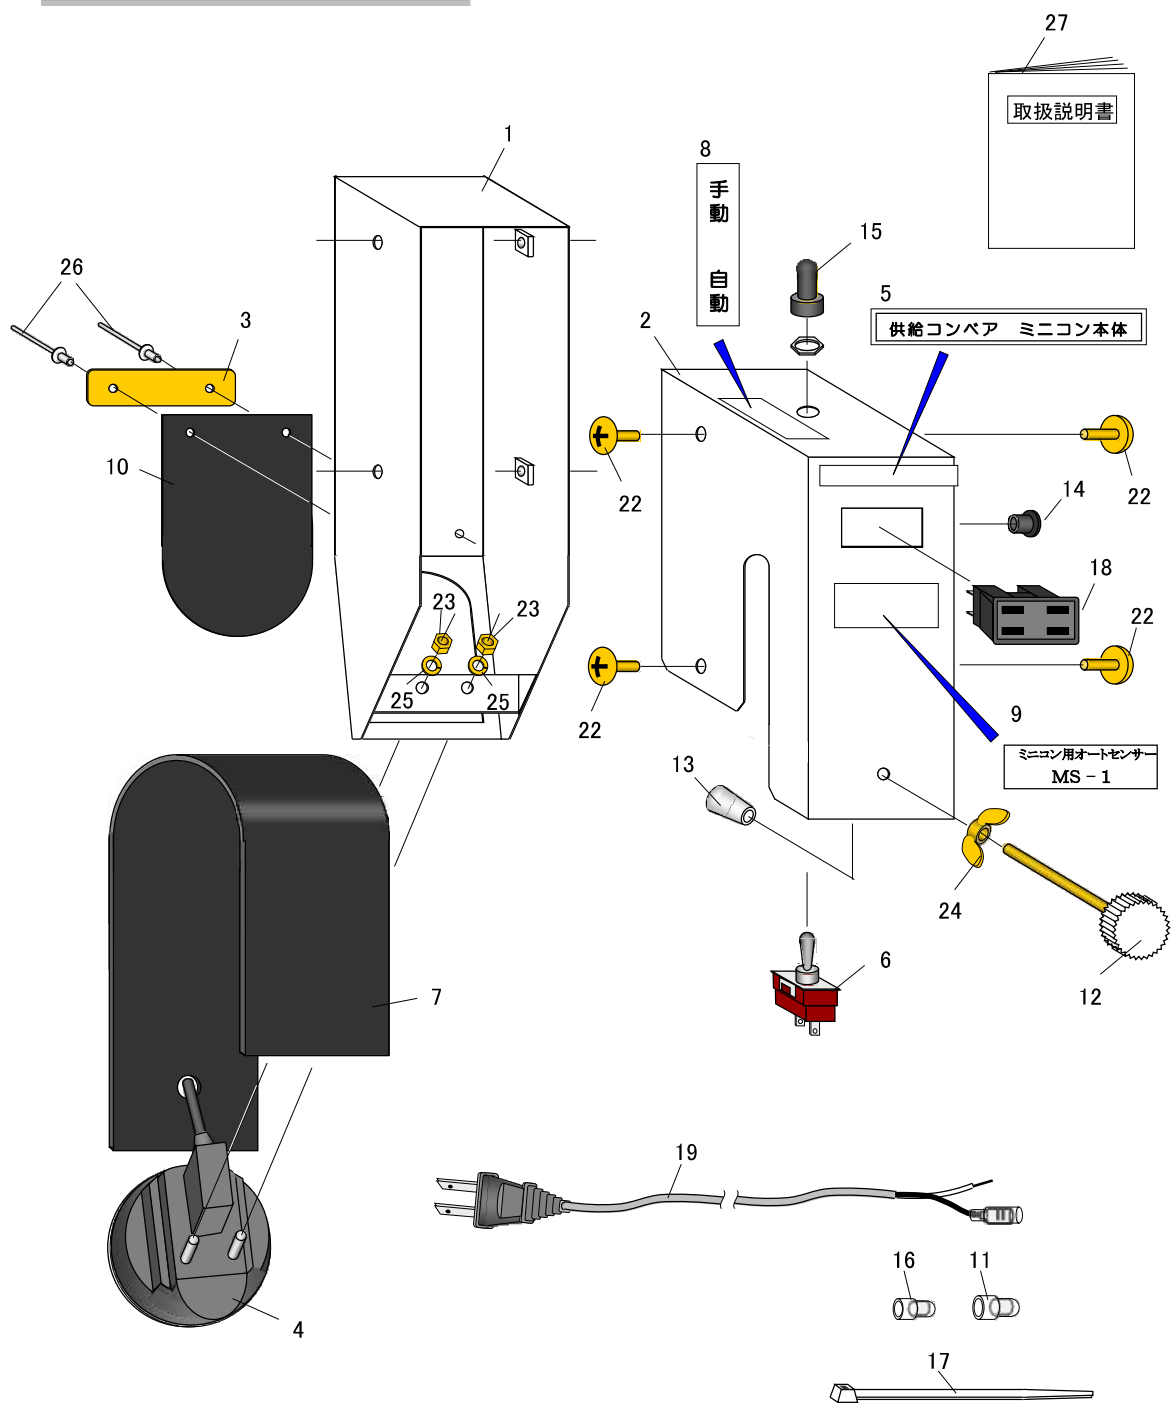

MS-1 パーツリスト

[MS-1 パーツリスト]

No.	コード	名 称	個数	備 考
1	20304-32160	センサー本体	1	
2	20304-32190	センサーカバー	1	
3	20304-41620	カバー押エ	1	
4	20304-B0060	モミセンサー仕組	1	
5	20304-41710	表示ラベル	1	
6	00980-43920	スナップスイッチ	1	
7	20304-42110	裏カバー	1	
8	20304-41960	スイッチラベル	1	
9	20304-42280	型式ラベル	1	
10	20304-42160	センサーカバー	1	
11	00980-41030	接続子(B)	2	大
12	20050-41320	調節ネジ	1	
13	20107-41018	ゴムキャップ	1	
14	20208-48411	コートブッシュ	1	
15	20030-46120	ゴムキャップ	1	
16	20501-41126	接続子	2	小
17	21034-41200	コートバンド	1	
18	00980-31030	コンセント	1	AC-T05FB13
19	00980-41090	電源コード(H)	1	
20				
21				
22	01114-00612	十字穴付トラスネジ	4	M6×12
23	01200-00504	六角ナット	2	M5
24	01290-90600	チョウナット	1	M6
25	01400-00513	パネサガネ	2	M5
26	01620-13206	フラインドリベット	2	φ3.2×6
27	20304-42291	取扱説明書	1	
28				
29				
30				