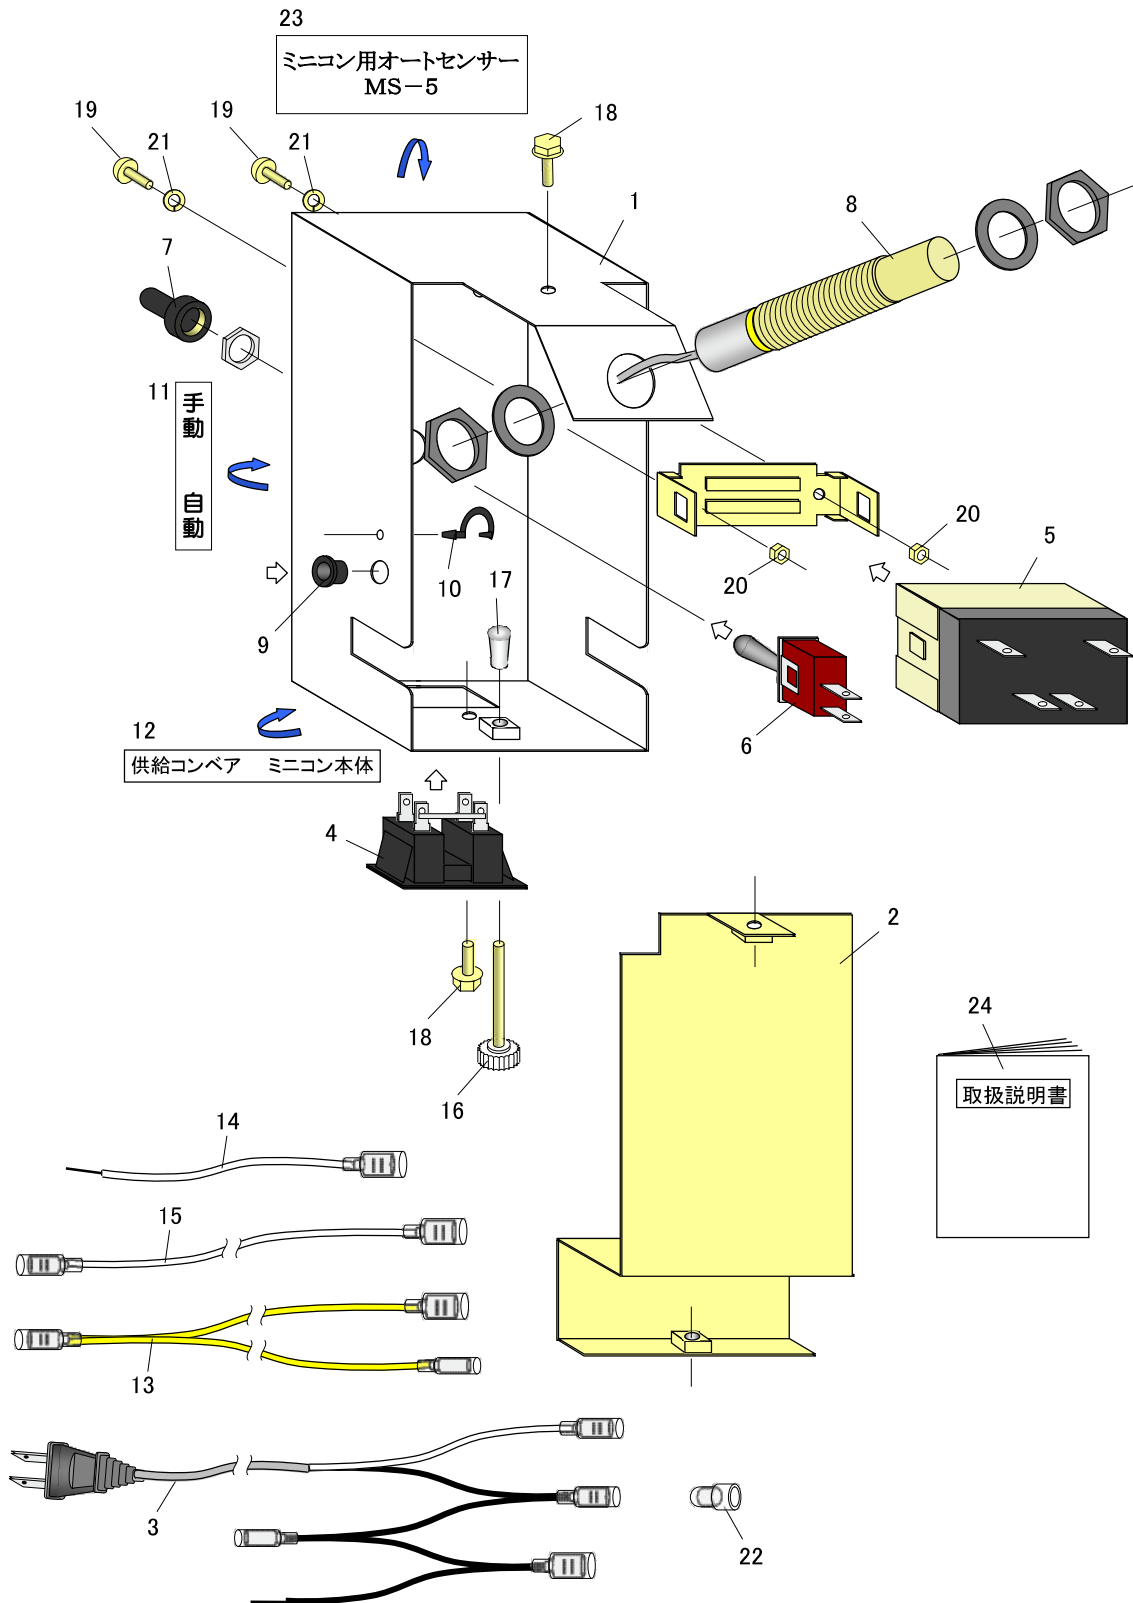

# MS-5 パーツリスト

[MS-5 パーツリスト]

No.	コード	名 称	個数	備 考
1	20304-21340	センサーボックス	1	
2	20304-32240	アンダーカバー	1	
3	00980-43890	電源コード	1	5m
4	00980-31030	コンセント	1	AC-T05FB13
5	20313-41150	パワーリレー	1	オムロンG7L-1A-T
6	00980-43920	スナップスイッチ	1	
7	20030-46120	ゴムキャップ	1	
8	00980-43900	近接スイッチ(静電)	1	オムロンE2K-X8MY2
9	20208-48411	コードフック	1	
10	20033-41400	コードクランプ	1	
11	20304-41960	スイッチラベル	1	
12	20304-41710	表示ラベル	1	
13	00980-43870	中間コード(A)	1	
14	00980-41350	中間コード(R)	1	
15	00980-43880	中間コード(B)	1	
16	20113-41170	調節ネジ	1	M6 × 40
17	20107-41018	ゴムキャップ	1	
18	20000-41780	ハネ平組込六角ボルト	2	M6 × 12
19	01110-00408	十字穴付ナハ小ネジ	2	M4 × 8
20	01200-00403	六角ナット	2	M4
21	01400-00410	ハネサガネ	2	M4
22	20501-41126	接続子	3	
23	20304-42230	型式マーク	1	
24	20304-42221	取扱説明書	1	
25				