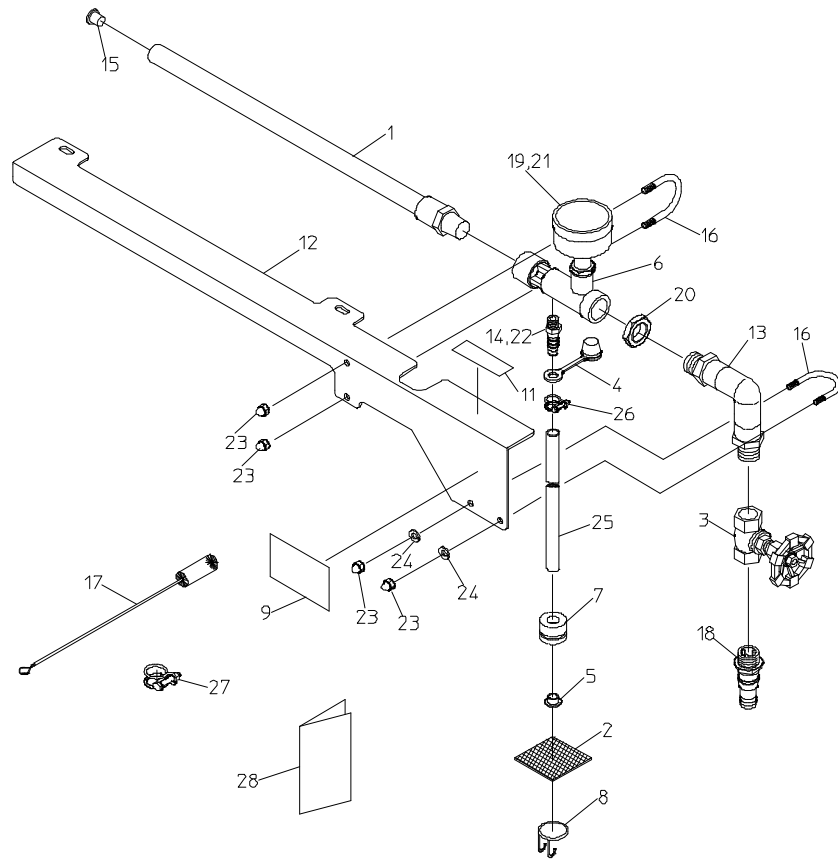

RD-100  
パーツリスト

図 No.	コード	名称	個数	備考
1	20061 - 41100	灌水ノズル	1	φ 0.8 × 47
2	20041 - 41240	アミ	1	
3	20041 - 41250	グローブバルブ	1	
4	20041 - 41270	ゴムキャップ	1	
5	20041 - 41680	フランジブッシュ	1	
6	20061 - 41081	吸込ノズル	1	K-10
7	20050 - 41150	ウェイト	1	
8	20050 - 41160	クリップ	1	
9	20061 - 41071	灌水メイバン	1	
10				
11	20061 - 41110	ネームプレート	1	
12	20061 - 31060	補強	1	
13	20061 - 41090	エルボ完結	1	
14	20122 - 41081	ホースノズル	1	
15	20208 - 45316	ゴム栓	1	
16	29202 - 41030	Uボルト	2	
17	20000 - 31070	ノズルブラン	1	
18	20000 - 41850	段付ホースノズル	1	
19	20000 - 42182	圧力計(DA)	1	0~0.25MPa
20	20000 - 42750	ロックナット	1	
21	20000 - 42761	ロックナット(B)	1	
22	20000 - 43100	ロックナット(C)	1	
23	01280 - 00504	六角袋ナット	4	M5
24	01400 - 00513	バネザガネ	4	M5
25	06600 - 00920	ビニールホース	1	φ 9 × 12 × 2000
26	06710 - 11200	ホースバンド	1	φ 12
27	06710 - 12000	ホースバンド	1	φ 20
28	20061 - 41140	取扱説明書	1	