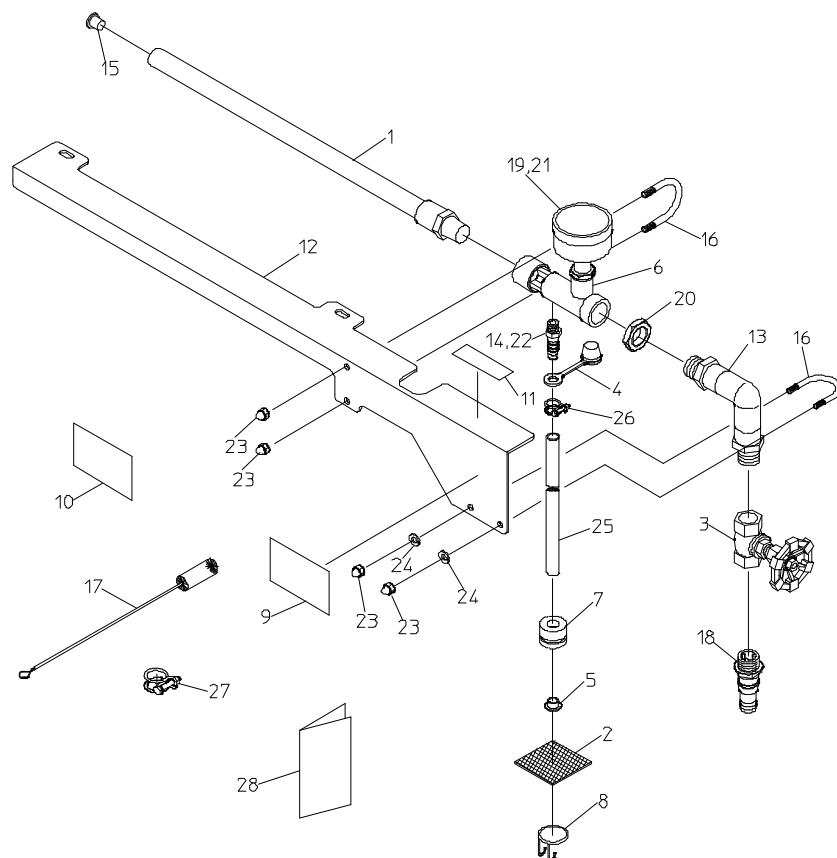

RD-150 パーツリスト

図 No.	コード	名 称	個 数	備 考
1	20030 - 47115	灌水ノズル	1	φ0.8 × 70
2	20041 - 41240	アミ	1	
3	20041 - 41250	グローブバルブ	1	
4	20041 - 41270	ゴムキャップ	1	
5	20041 - 41680	フランジブッシュ	1	
6	20049 - 41161	吸込ノズル	1	S-18N
7	20050 - 41150	ウェイト	1	
8	20050 - 41160	クリップ	1	
9	20056 - 41150	灌水メイバン(150)	1	50Hz 用
10	20056 - 41160	灌水メイバン(180)	1	60Hz 用
11	20056 - 41170	ネームプレート	1	
12	20061 - 31060	補強	1	
13	20061 - 41090	エルボ完結	1	
14	20122 - 41081	ホースノズル	1	
15	20208 - 45316	ゴム栓	1	
16	29202 - 41030	Uボルト	2	
17	20000 - 31070	ノズルブラシ	1	
18	20000 - 41850	段付ホースノズル	1	
19	20000 - 42182	圧力計(DA)	1	0~0.25MPa
20	20000 - 42750	ロックナット	1	
21	20000 - 42761	ロックナット(B)	1	
22	20000 - 43100	ロックナット(C)	1	
23	01280 - 00504	六角袋ナット	4	M5
24	01400 - 00513	バネザガネ	4	M5
25	06600 - 00920	ビニールホース	1	φ9 × 12 × 2000
26	06710 - 11200	ホースバンド	1	φ12
27	06710 - 12000	ホースバンド	1	φ20
28	20056 - 41180	取扱説明書	1	