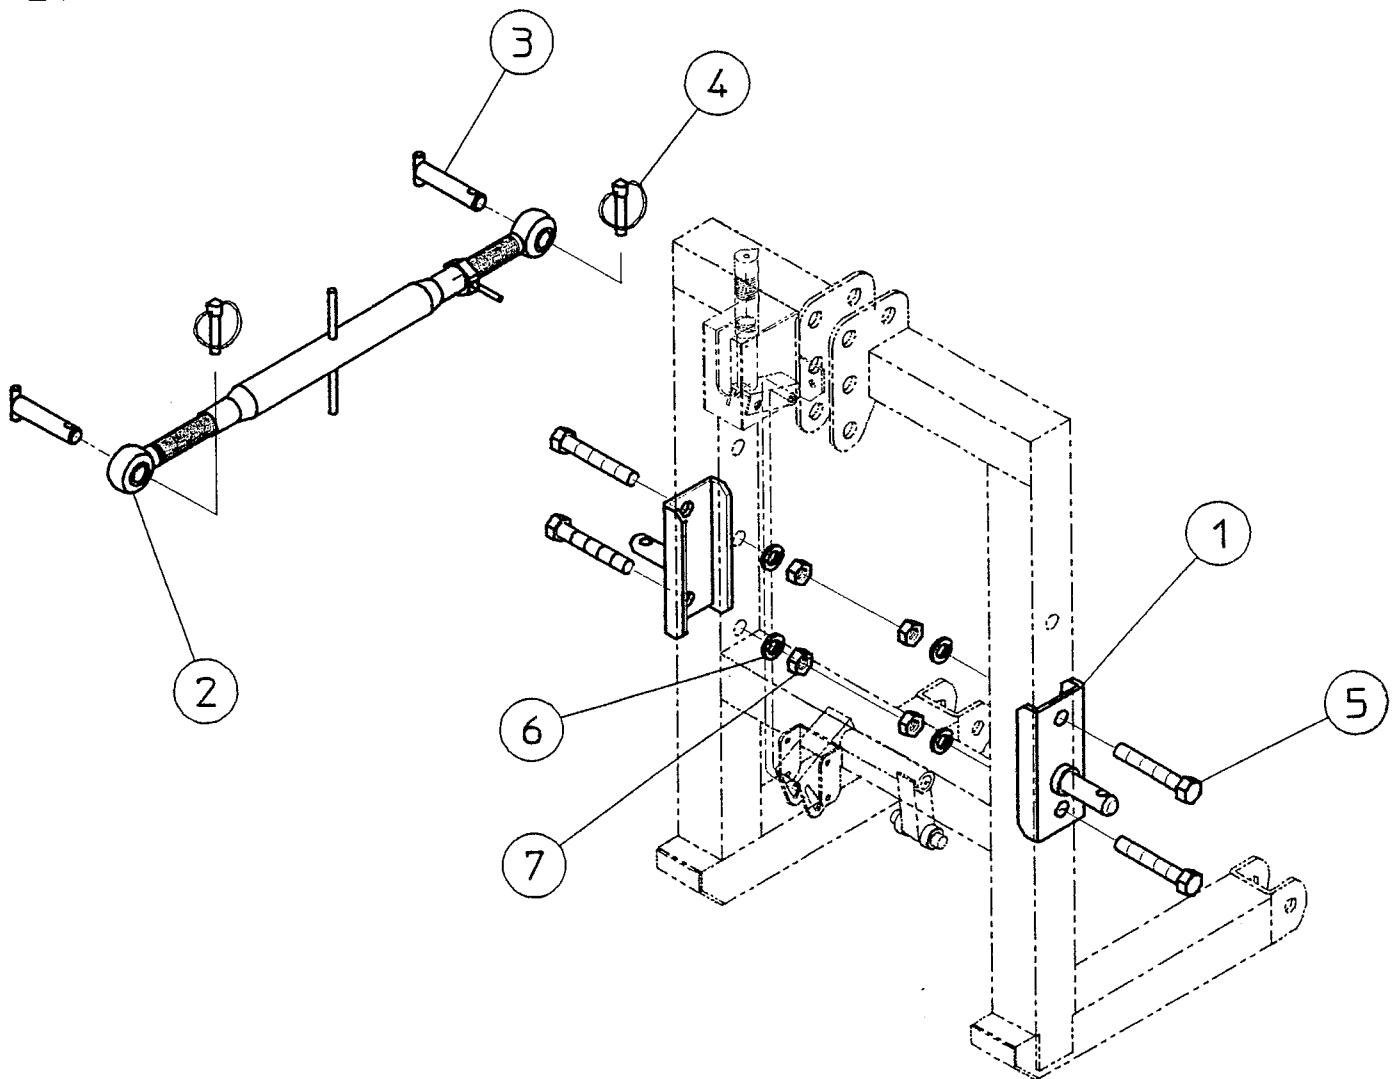

# 3P取付 パーツリスト

NO	コード	名 称	個 数	備 考
1	53204-31030	ロワーリンクピン	2	
2	13200-30200	トップリンクASSY	1	
3	53301-41070	ピン	2	
4	12300-49413	セットピン	2	
5	01000-016100	六角ボルト	4	
6	01400-01640	バネ座金	4	
7	01200-01613	六角ナット	4	