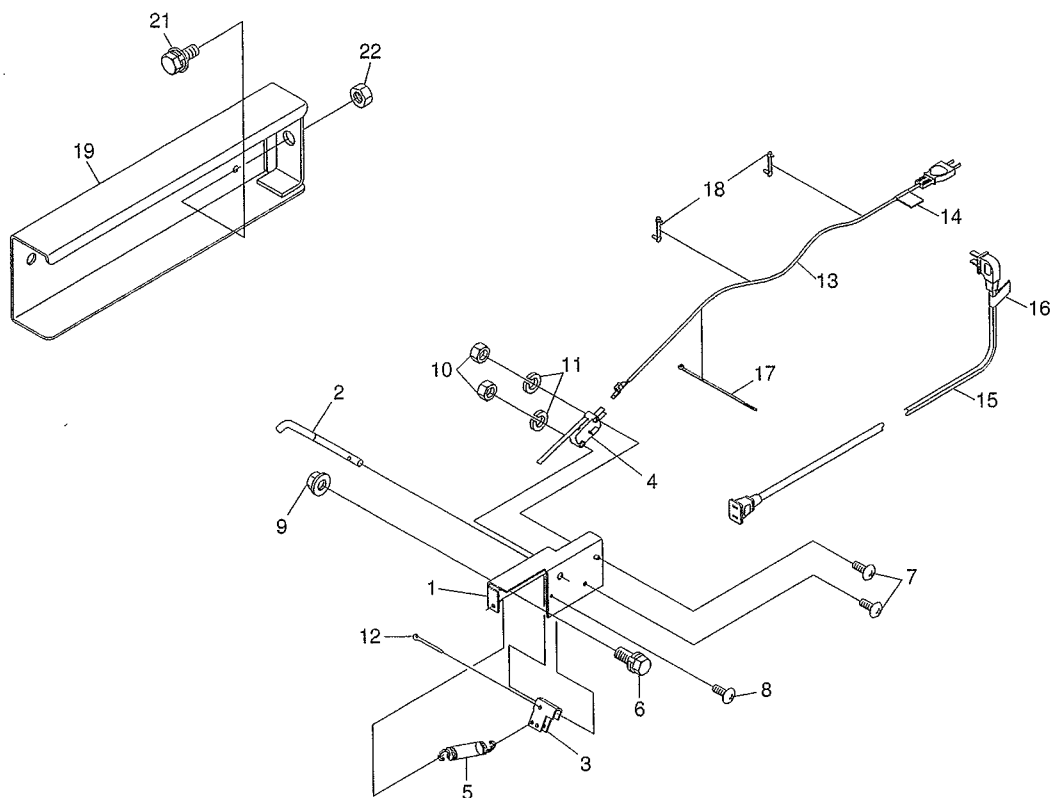

AS-30

パーツリスト

図 No.	部品コード	部品名称	個数	摘要
1	20307-31270	センサブラケット(A)	1	
2	20048-42390	センサ棒	1	
3	20307-41631	U板	1	
4	20033-41600	マイクロスイッチ	1	
5	00930-40033	引張バネ	1	
6	20000-41780	バネ平座金組込六角ボルト	1	M6×12
7	01110-00316	十字穴付ナベ小ネジ	2	M3×16
8	01113-00308	十字穴付タッピンネジ	1	M3×8
9	01250-00606	座金付ナット	1	M6
10	01200-00324	六角ナット	2	M3
11	01400-00307	バネザガネ	2	M3
12	01500-03015	割ピン	1	φ3×15
13	00980-41111	センサコード	1	L=950
14	20041-41420	コード接続マーク	1	
15	00980-41120	中間コード	1	L=1200
16	20041-41410	センサ接続マーク	1	
17	00980-41200	プッシュマウントタイ	1	
18	20033-41400	コードクランプ	2	
19	29202-41280	センサケース	1	
21	20000-41750	バネ平組込六角ボルト	1	M8×16
22	01200-00807	六角ナット	1	M8