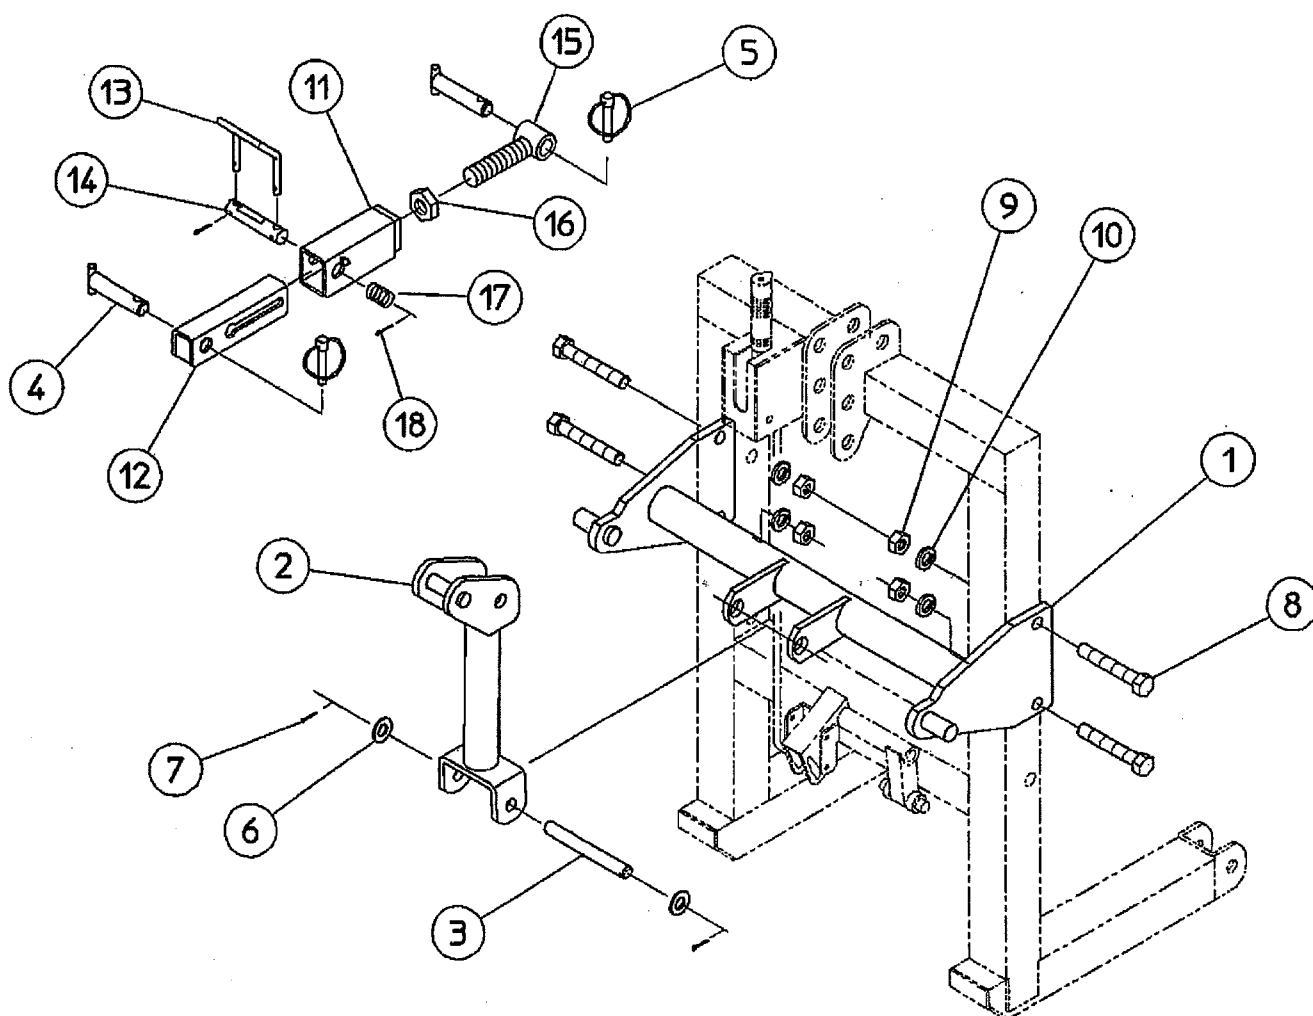

# Bヒッチ Assy

パーツリスト

NO	コード	名称	個数	備考
1	53204-21020	フレーム B	1	
2	53202-31331	サブフレーム	1	
3	53204-41050	サブフレーム支点ピン	1	
4	53301-41070	ピン	2	
5	12300-49413	セットピン	2	
6	01421-01626	平座金	2	M16
7	01500-04030	割ピン	2	φ4X30
8	01000-0161000	六角ボルト	4	M16X100
9	01200-01613	六角ナット	4	M16
10	01400-01640	バネ座金	4	M16
11	53204-31070	ケース (外)	1	
12	53204-31080	ケース (内)	1	
13	53204-41060	レバー	1	
14	53204-41070	ハンドル軸	1	
15	53202-41100	ジョイント	A1	
16	01220-02414	六角ナット	1	M24 3種
17	00931-40031	圧縮バネ	1	
18	01500-00325	割ピン	2	φ3X25